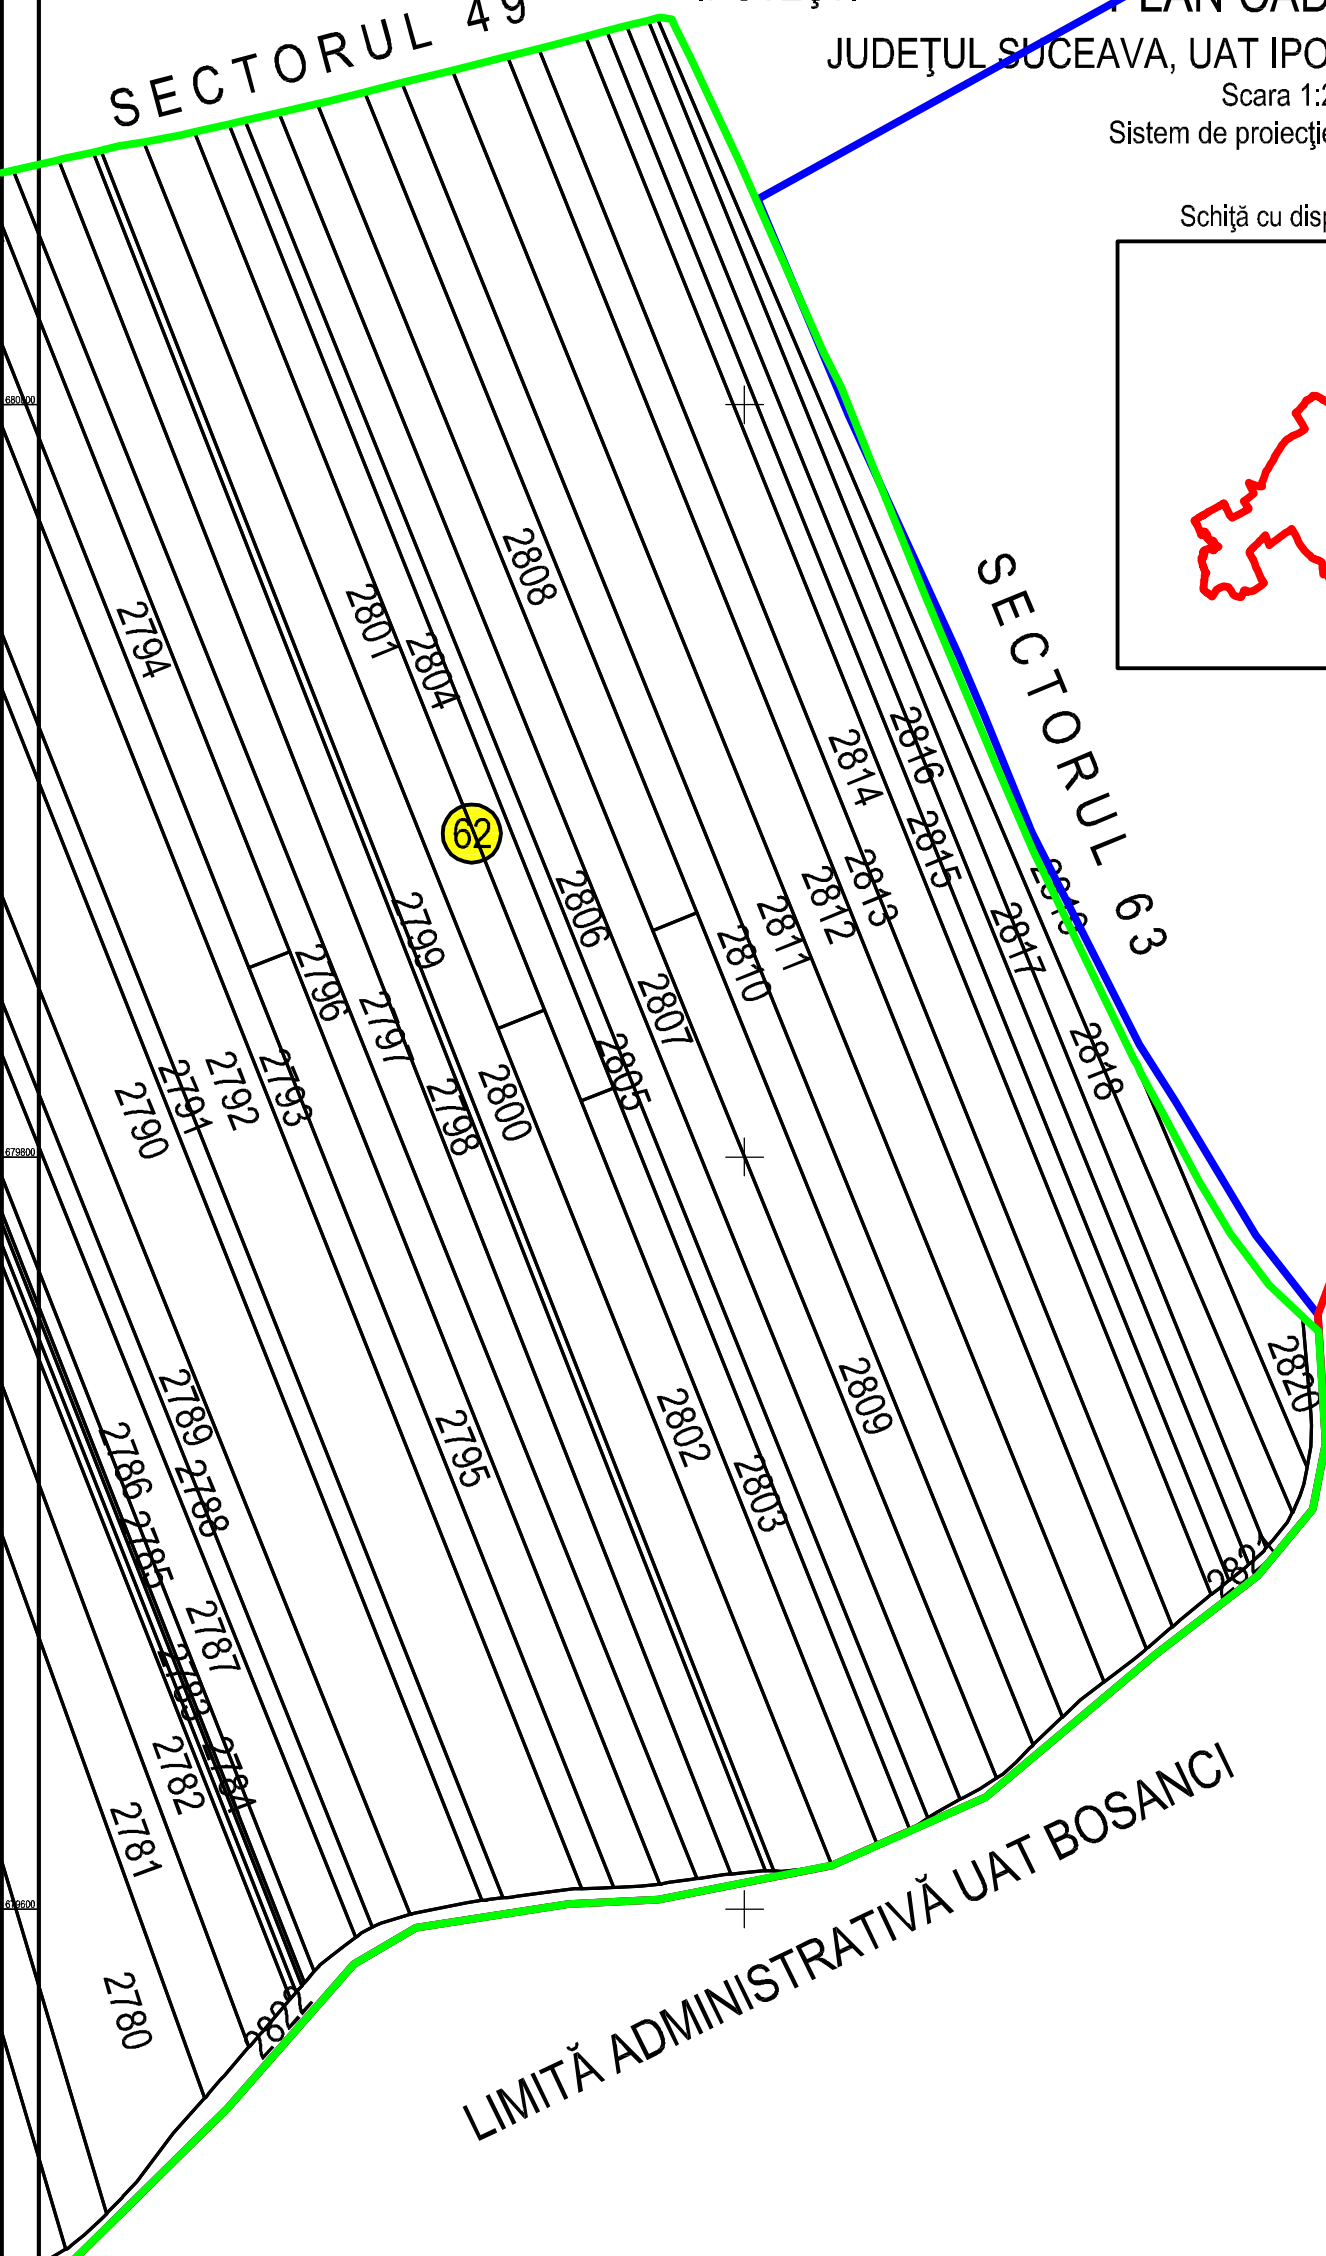

SECTORUL 49

Schiță cu dispunerea sectorului:

SECTORUL 63

LIMITĂ ADMINISTRATIVĂ UAT BOSANCI

Schema de racordare a planșelor

Legendă:

	Limită sector cadastral
	Număr sector cadastral
	Limită imobil
2822	ID imobil
	Limită UAT
	Limită intravilan
	Limită construcții