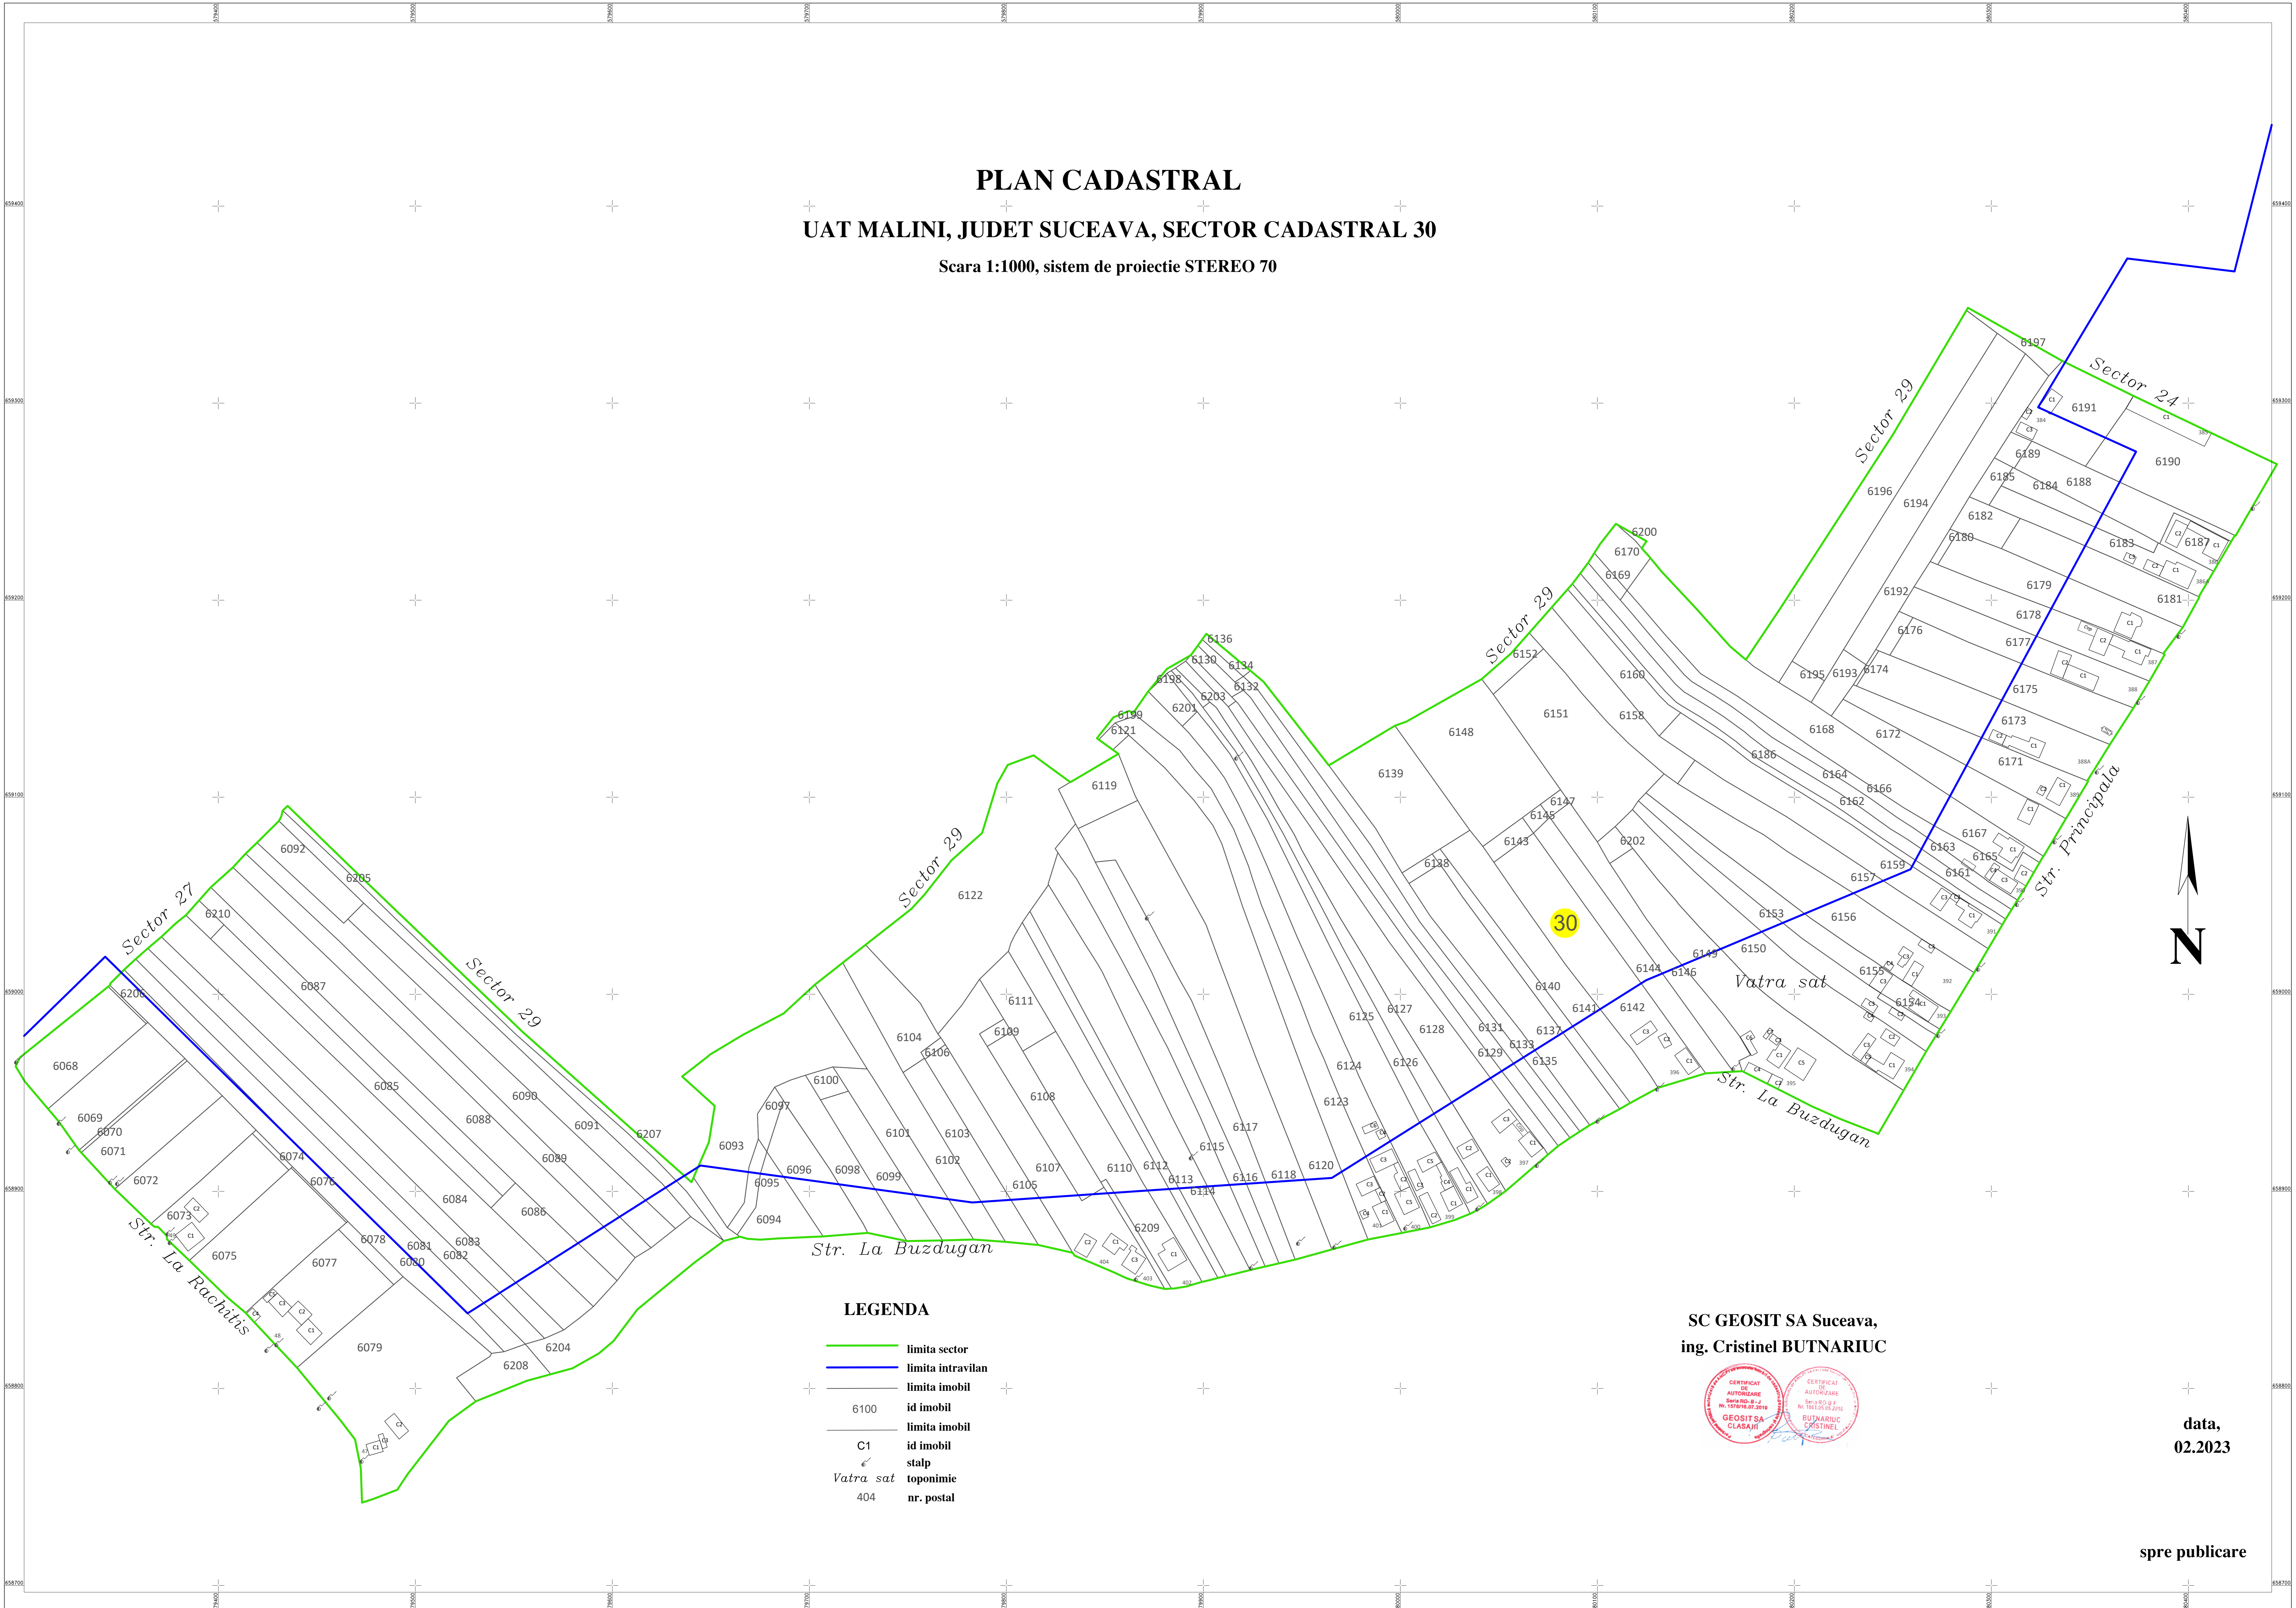

PLAN CADASTRAL
UAT MALINI, JUDET SUCEAVA, SECTOR CADASTRAL 30

Scara 1:1000, sistem de proiectie STEREO 70

LEGENDA

- limita sector
- limita intravilan
- limita imobil
- 6100 id imobil
- limita imobil
- C1 id imobil stalp
- Vatra sat toponimie
- 404 nr. postal

SC GEOSIT SA Suceava,
ing. Cristinel BUTNARIUC

data,
02.2023

spre publicare