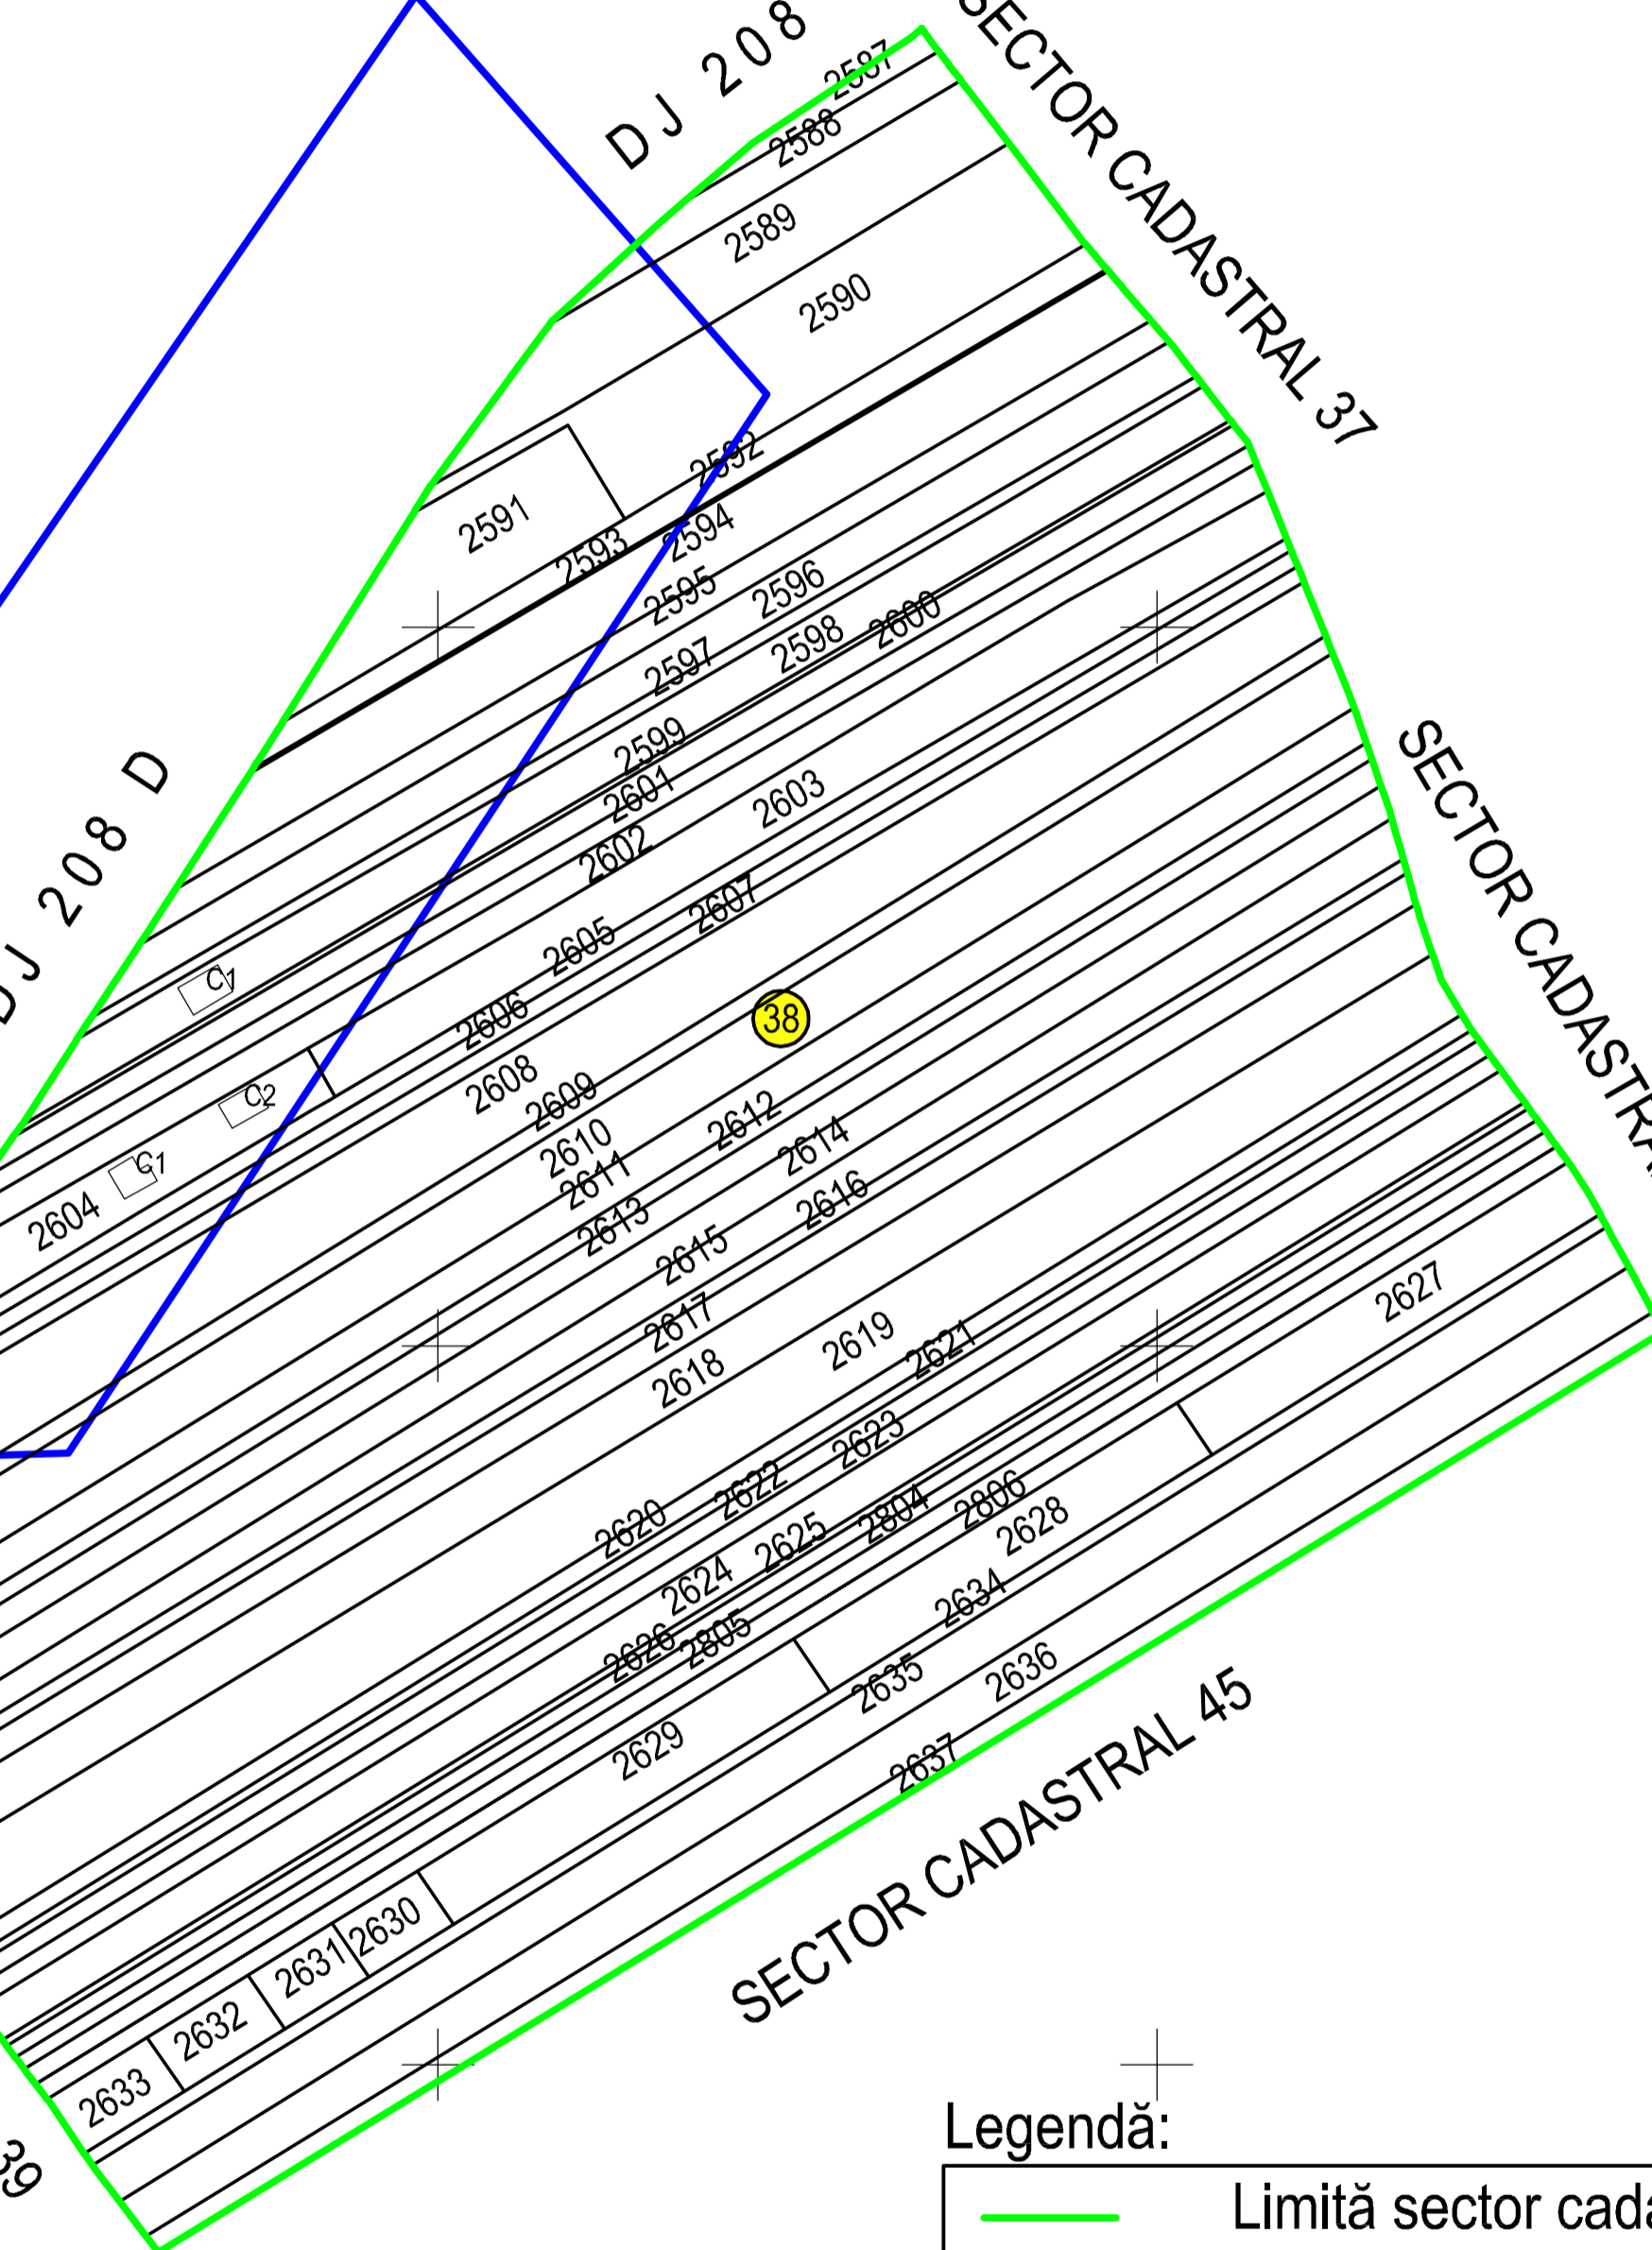

# PLAN CADASTRAL

JUDEȚUL SUCEAVA, UAT MITOCU DRAGOMIRNEI, SECTORUL CADASTRAL NR. 38

Scara 1:2000  
Sistem de proiecție STEREO 1970

MITOCU DRAGOMIRNEI

DJ 208 D

DJ 208 D

SECTOR CADASTRAL 37

SECTOR CADASTRAL 46

SECTOR CADASTRAL 39

SECTOR CADASTRAL 45

Schiță cu dispunerea sectorului:

### Legendă:

	Limită sector cadastral
	Număr sector cadastral
	Limită imobil
	ID imobil
	Limită UAT
	Limită intravilan
	Limită construcții

< Spre publicare >

Prestator: SC GEODESIGN SURVEY SRL  
Executant: ing. AMARFEI OVIDIU  
Data: 04.04.2024