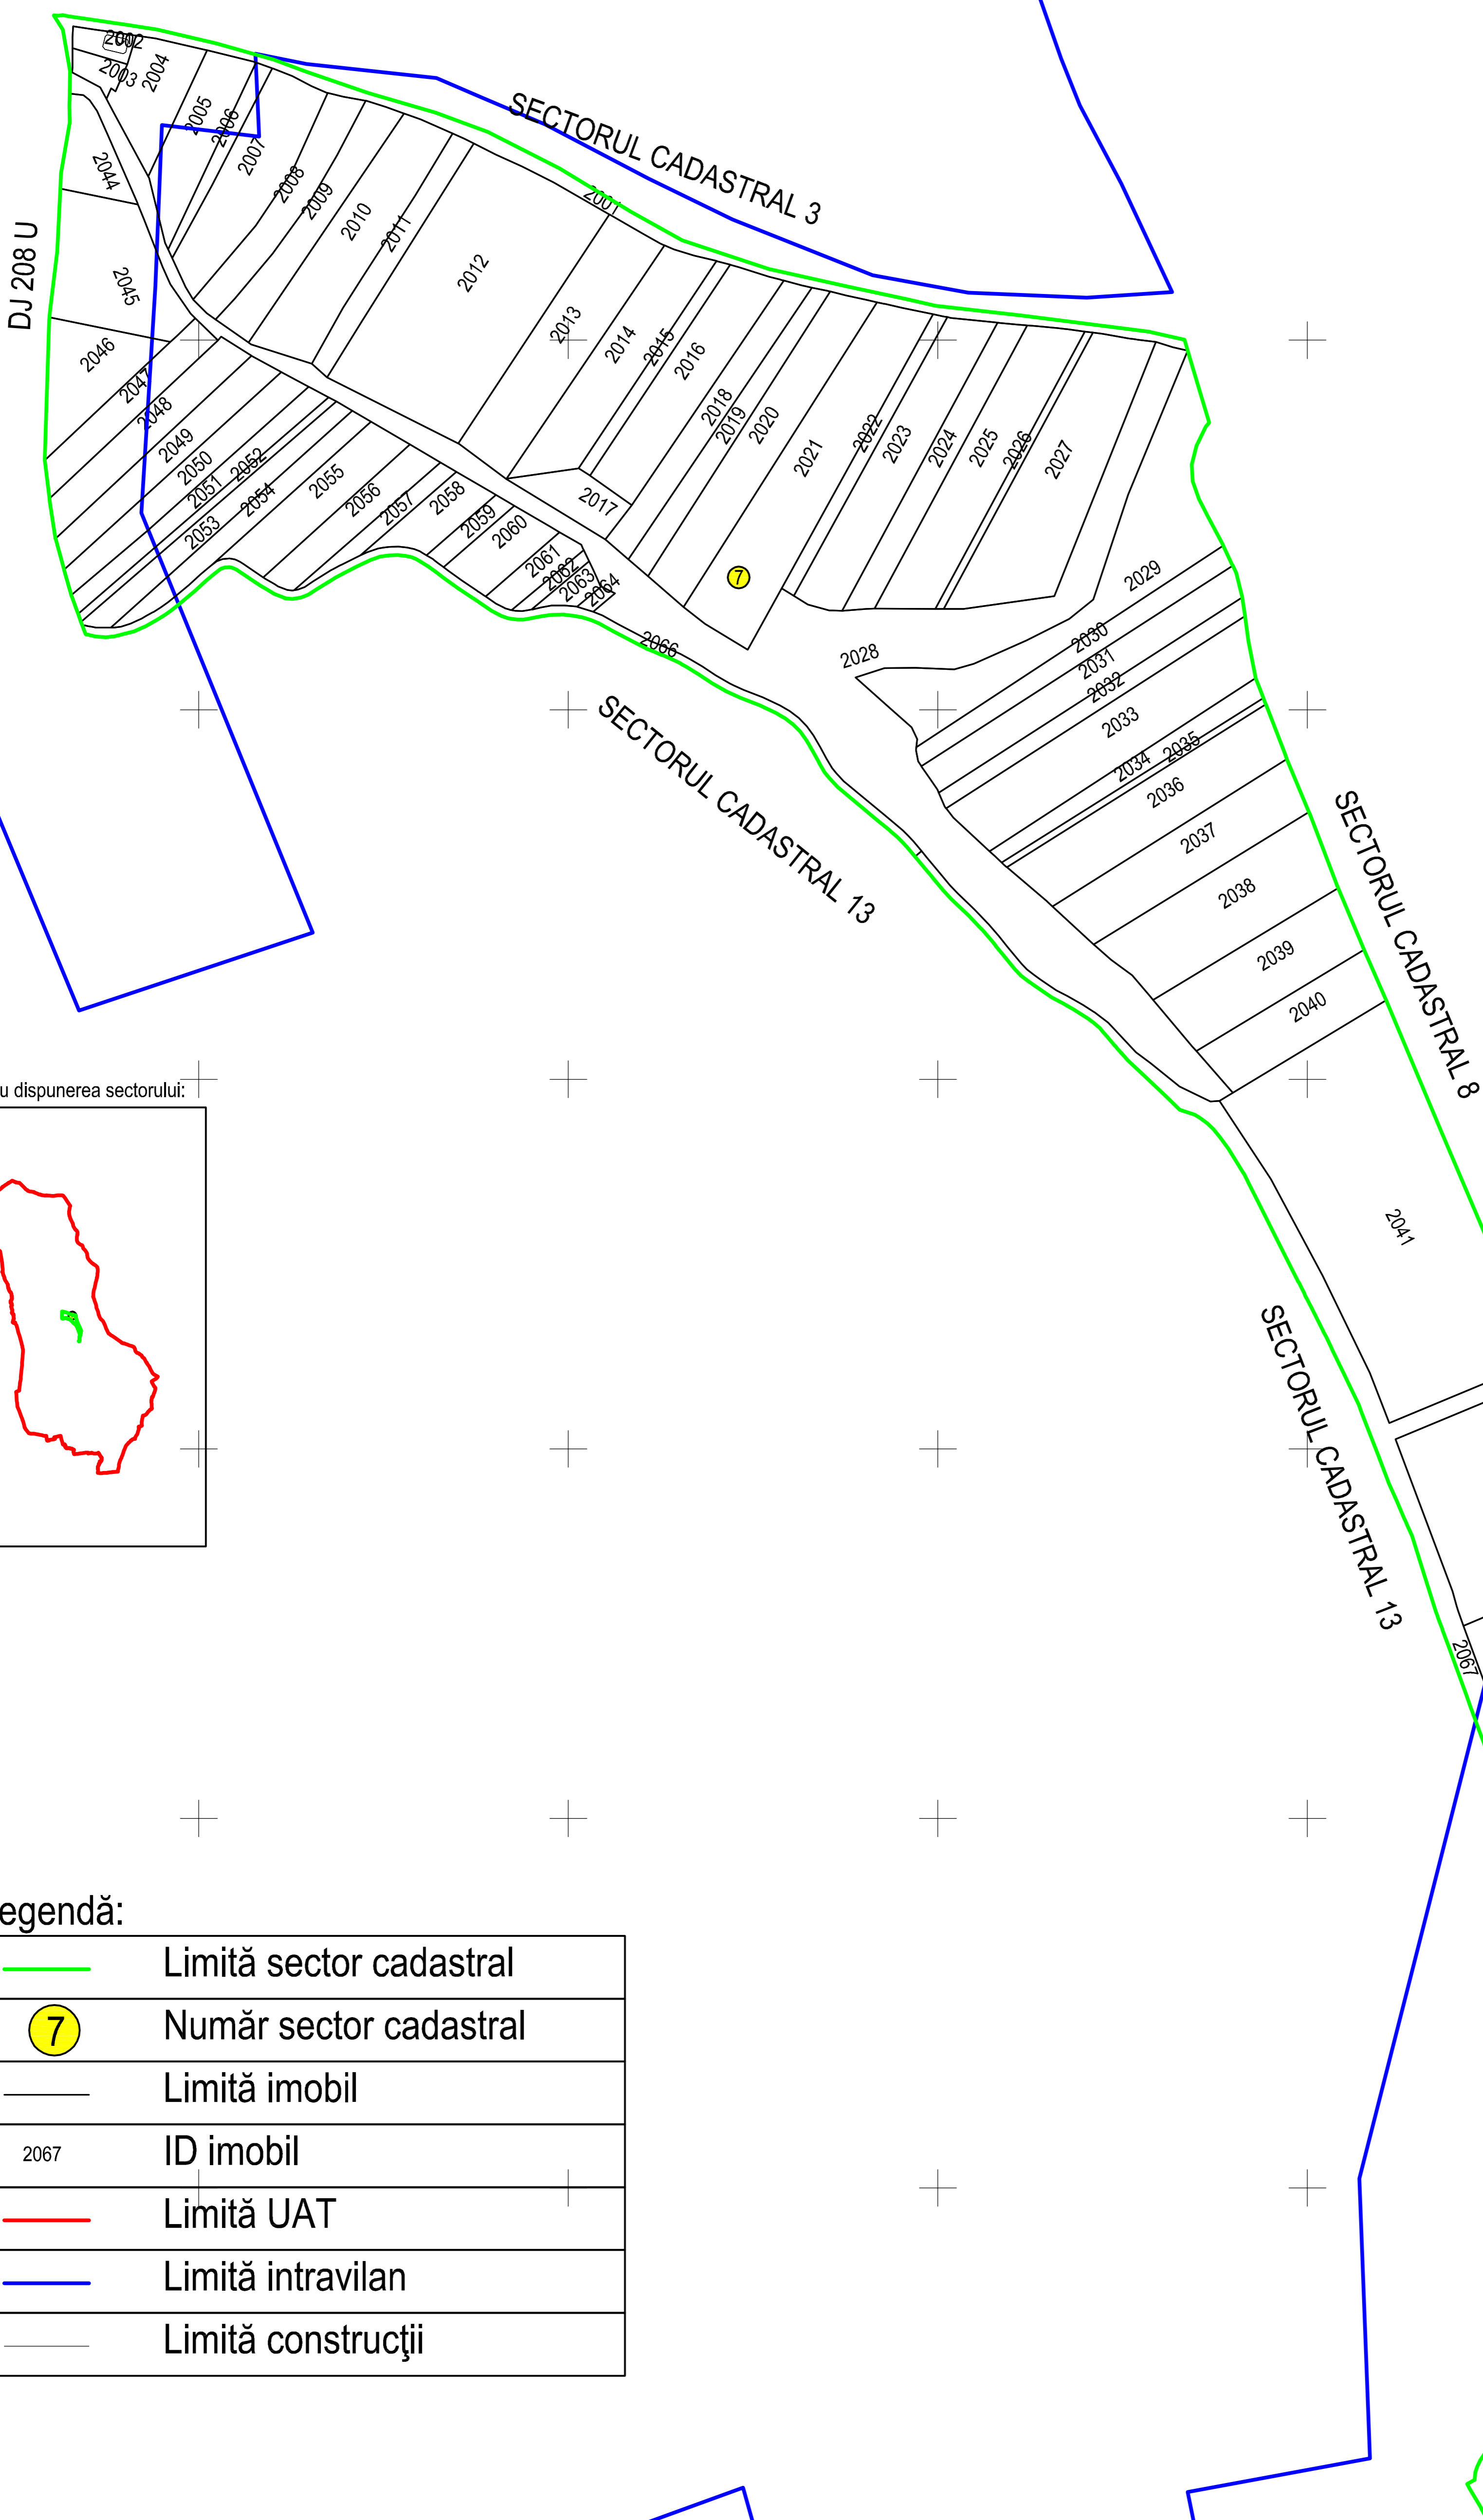

PLAN CADASTRAL

JUDEȚUL SUCEAVA, UAT MITOCU DRAGOMIRNEI, SECTORUL CADASTRAL NR. 7

Scara 1:2000
Sistem de proiecție STEREO 1970

Dragomirna

Schiță cu dispunerea sectorului:

Legendă:

	Limită sector cadastral
	Număr sector cadastral
	Limită imobil
	ID imobil
	Limită UAT
	Limită intravilan
	Limită construcții

MITOCU DRAGOMIRNEI

Prestator: SC GEODESIGN SURVEY SRL
Executant: ing. AMARFEI OVIDIU
Data: 04.04.2024