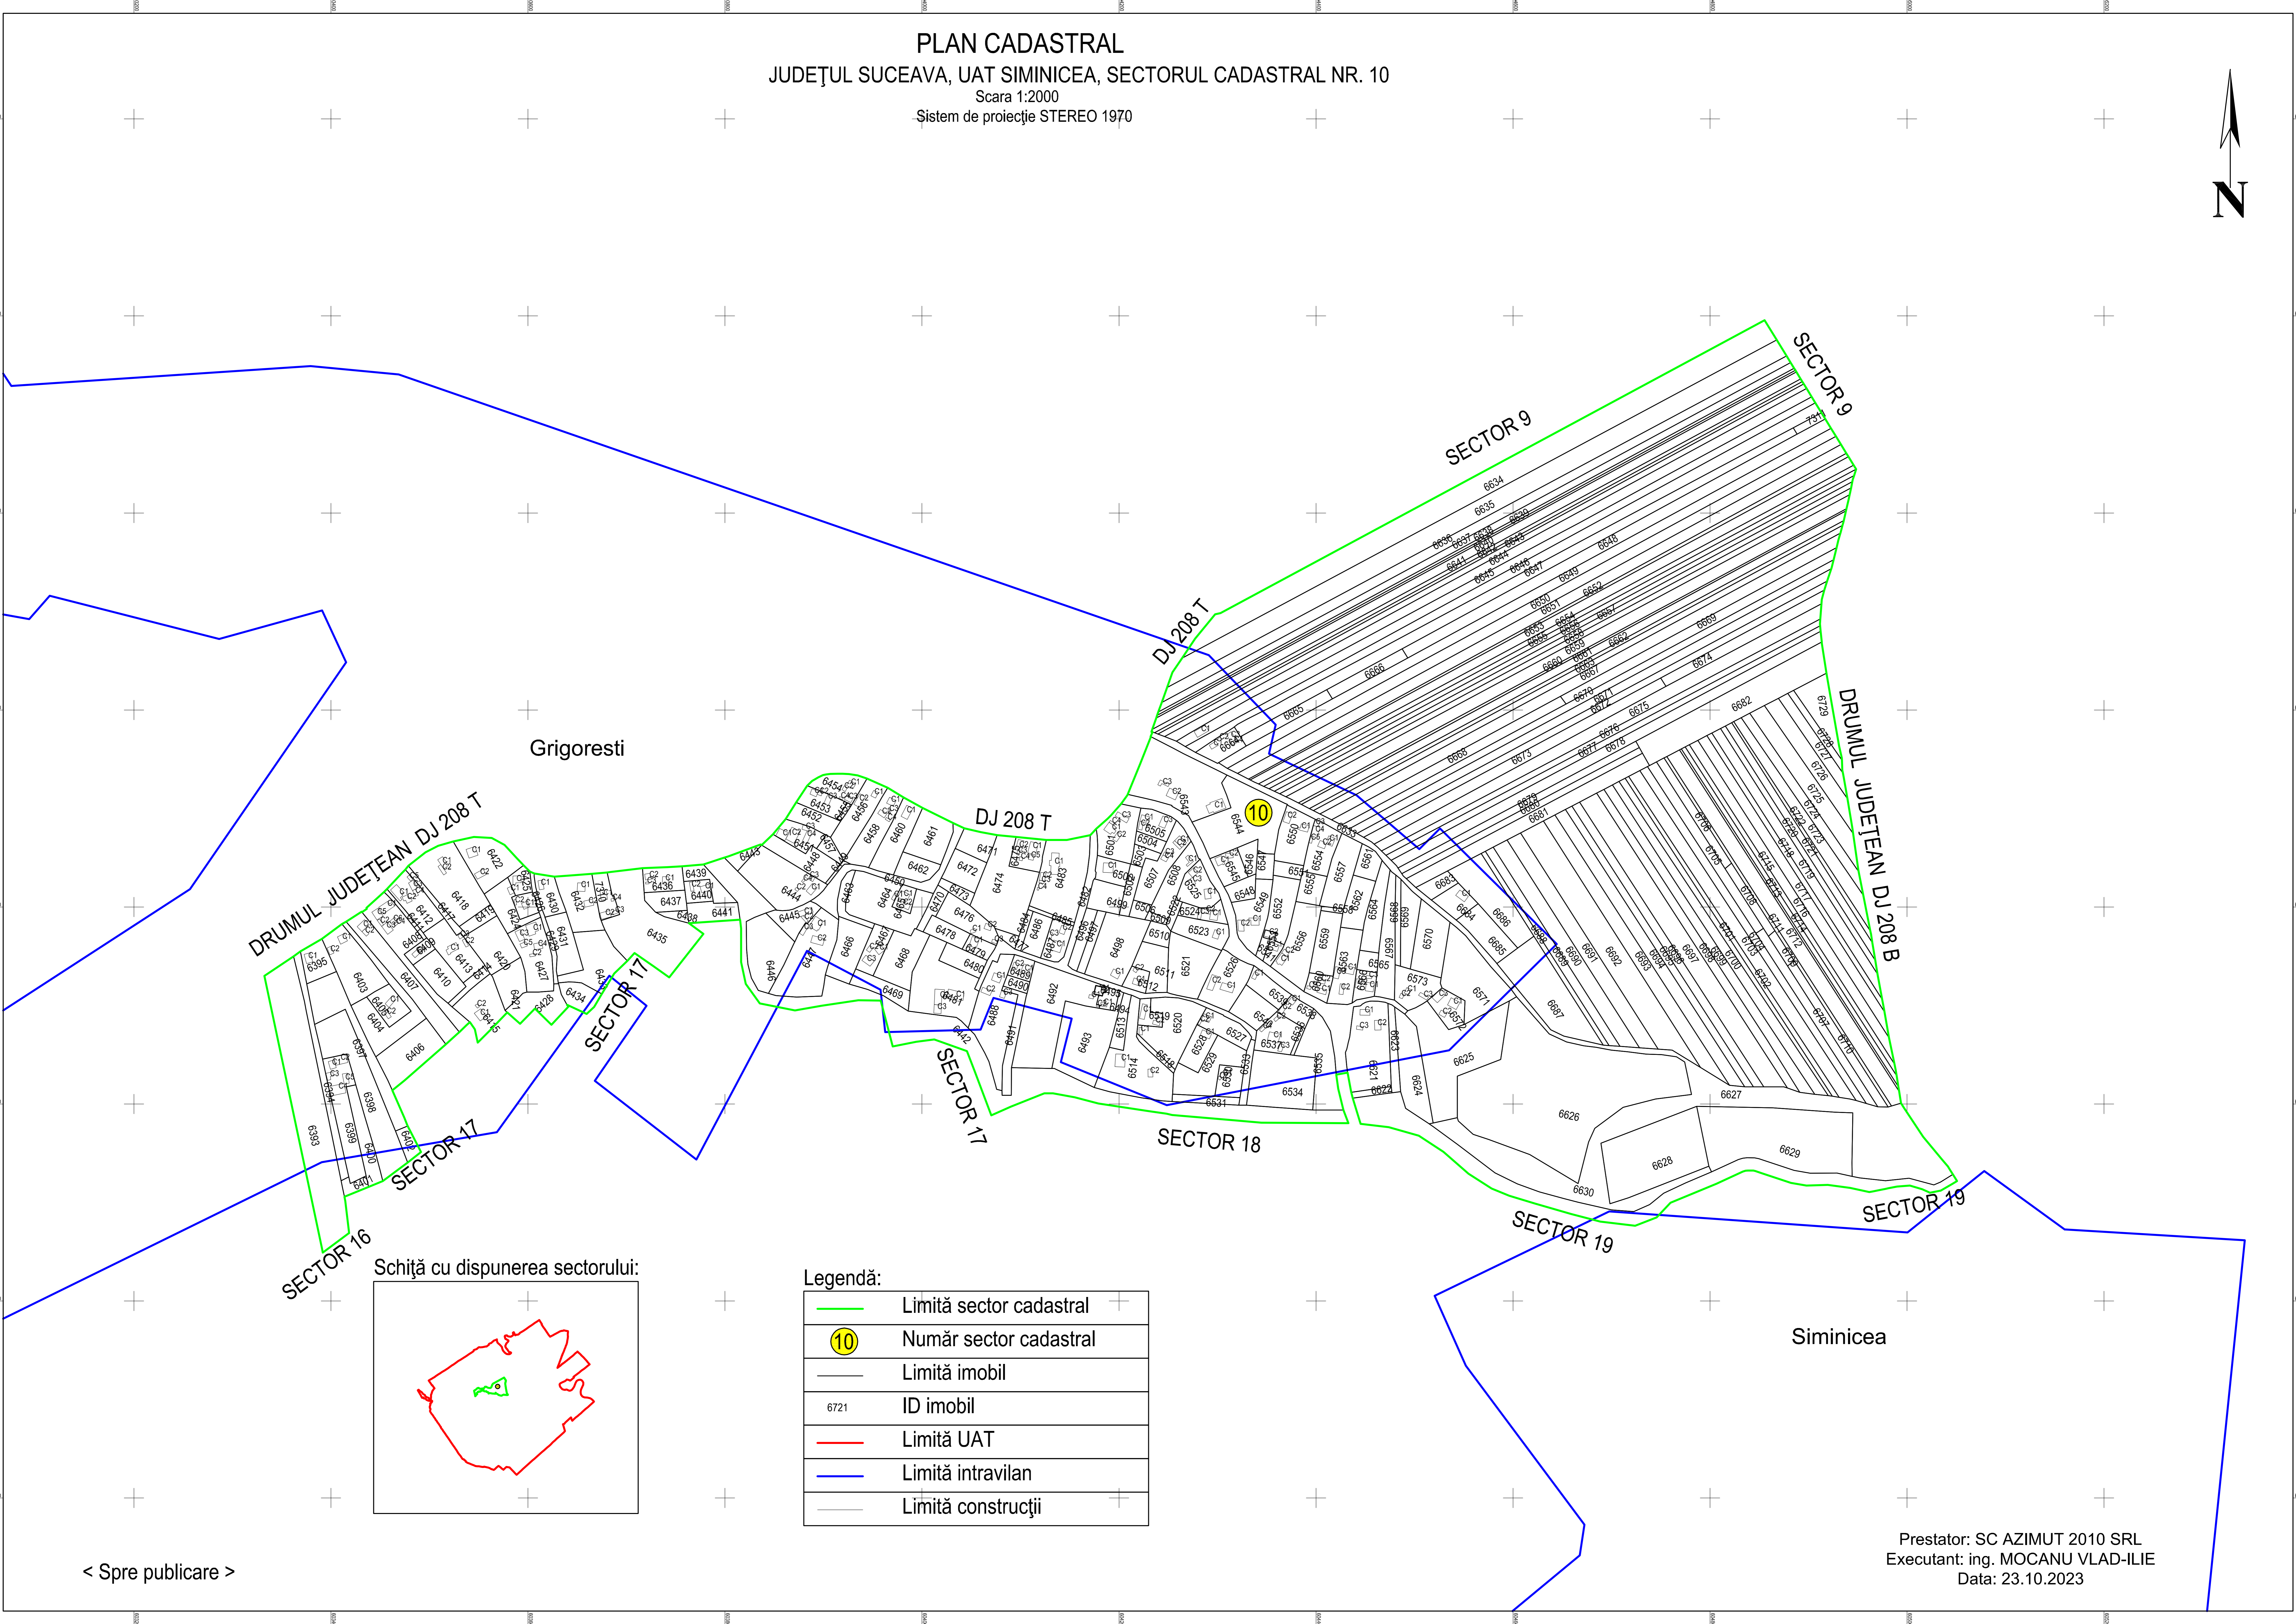

PLAN CADASTRAL
JUDEȚUL SUCEAVA, UAT SIMINICEA, SECTORUL CADASTRAL NR. 10

Scara 1:2000
Sistem de proiecție STEREO 1970

Grigorești

Siminicea

Schiță cu dispunerea sectorului:

Legendă:

	Limită sector cadastral
	Număr sector cadastral
	Limită imobil
	ID imobil
	Limită UAT
	Limită intravilan
	Limită construcții