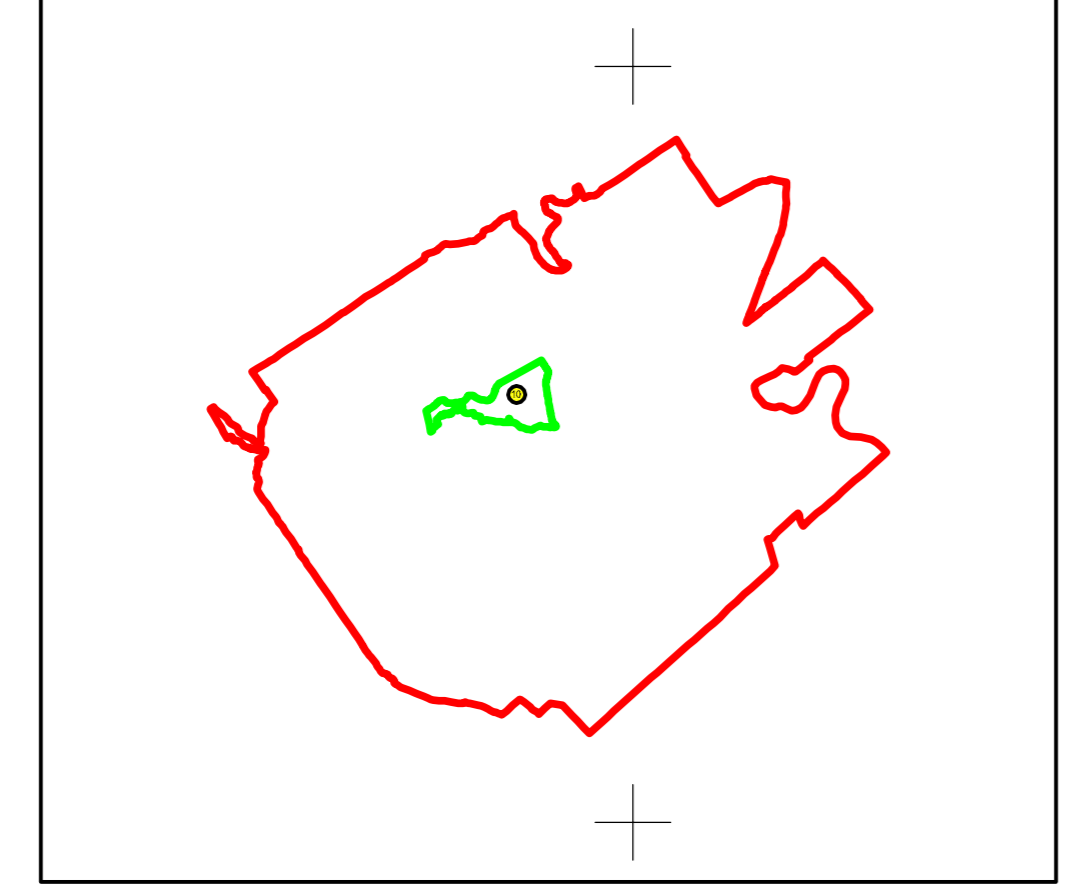

PLAN CADASTRAL
JUDEȚUL SUCEAVA, UAT SIMINICEA, SECTORUL CADASTRAL NR. 10

Scara 1:2000
Sistem de proiecție STEREO 1970

Grigorești

Siminicea

Schiță cu dispunerea sectorului:

Legendă:

	Limită sector cadastral
	Număr sector cadastral
	Limită imobil
	ID imobil
	Limită UAT
	Limită intravilan
	Limită construcții