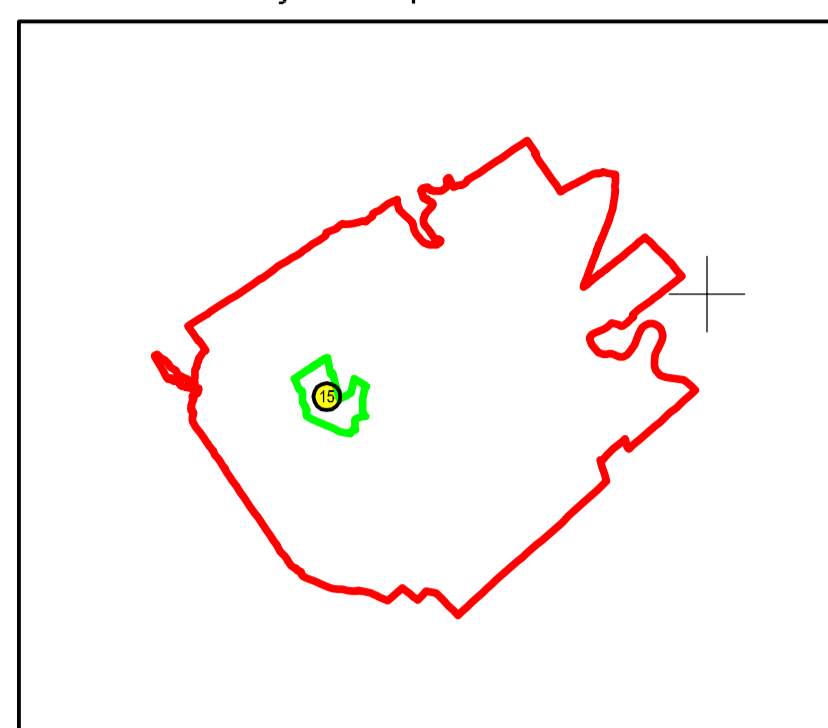

PLAN CADASTRAL
JUDEȚUL SUCEAVA, UAT SIMINICEA, SECTORUL CADASTRAL NR. 15
Scara 1:2000
Sistem de proiecție STEREO 1970

Schiță cu dispunerea sectorului:

Grigorești

DRUMUL JUDEȚEAN DJ 206 T

CF 31084

CF 31084

CF 31084

CF 31084

Legendă:

	Limită sector cadastral
	Număr sector cadastral
	Limită imobil
	ID imobil
	Limită UAT
	Limită intravilan
	Limită construcții

< Spre publicare >

Prestator: SC AZIMUT 2010 SRL
Executant: ing. MOCANU VLAD-ILIE
Data: 10.01.2024