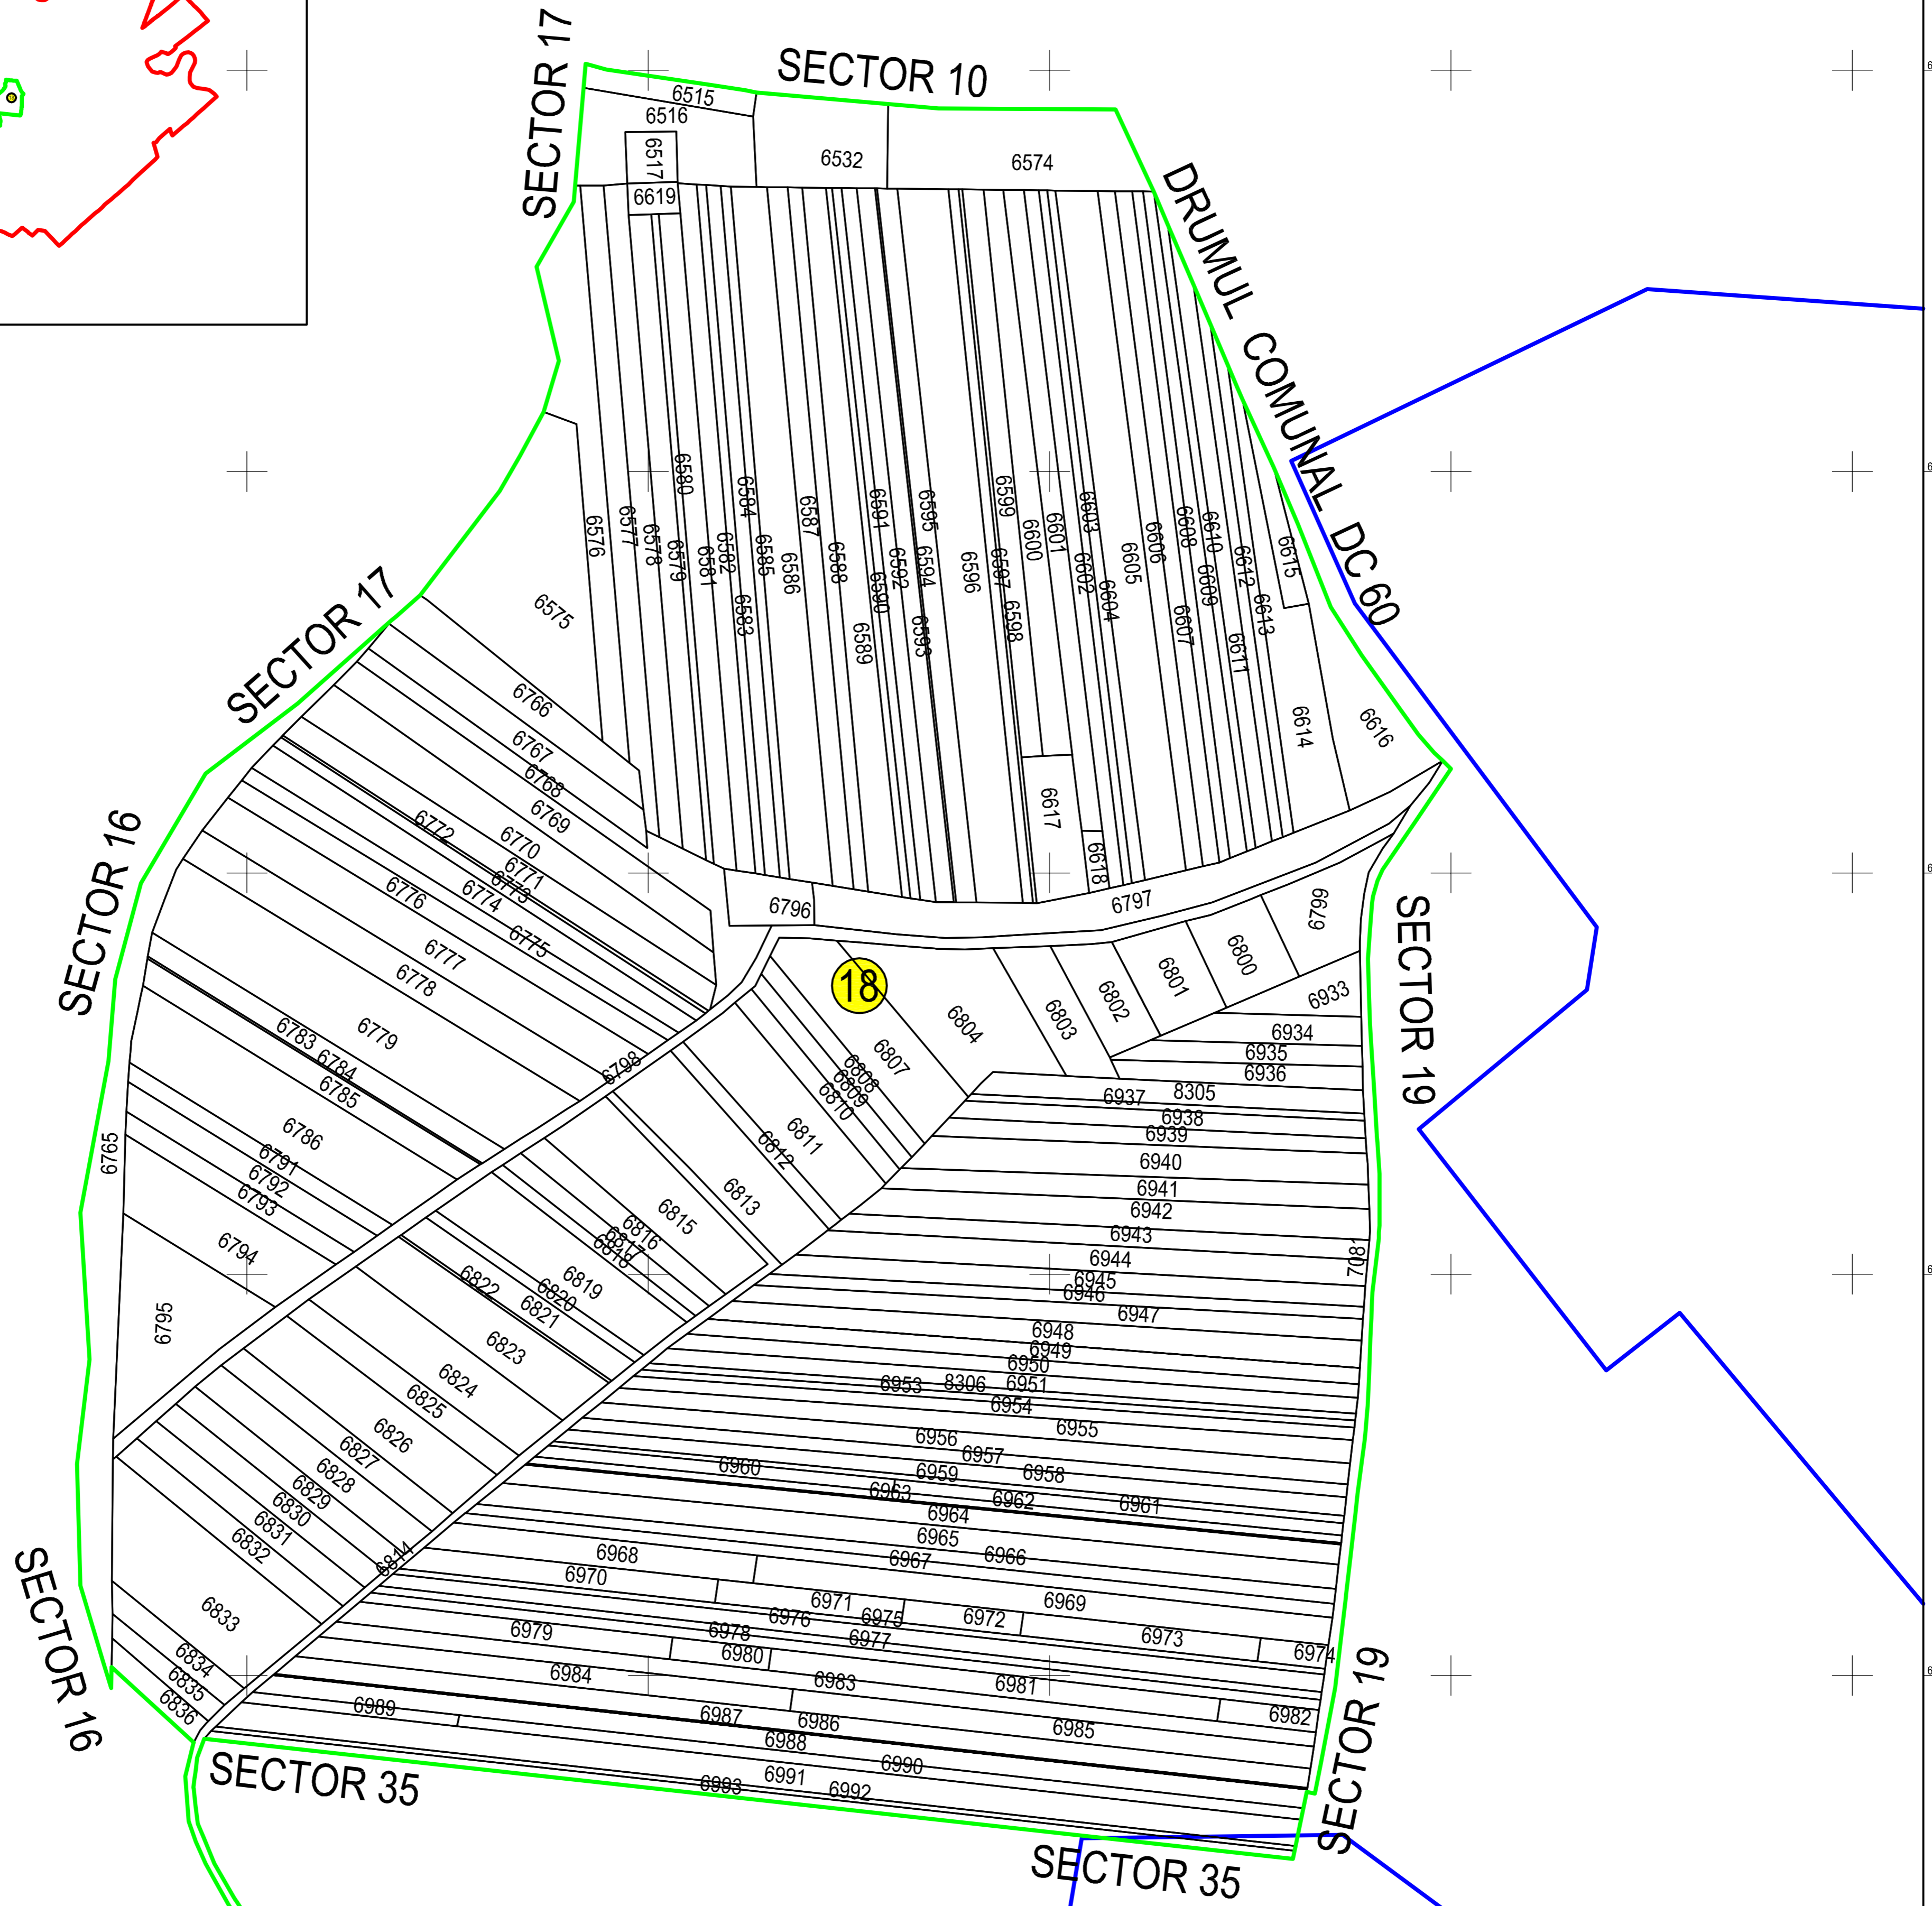

PLAN CADASTRAL

JUDEȚUL SUCEAVA, UAT SIMINICEA, SECTORUL CADASTRAL NR. 18

Scara 1:2000
Sistem de proiecție STEREO 1970

Schiță cu dispunerea sectorului:

Legendă:

	Limită sector cadastral
	Număr sector cadastral
	Limită imobil
	ID imobil
	Limită UAT
	Limită intravilan

Siminicea

< Spre publicare >

Prestator: SC AZIMUT 2010 SRL
Executant: ing. MOCANU VLAD-ILIE
Data: 23.10.2023