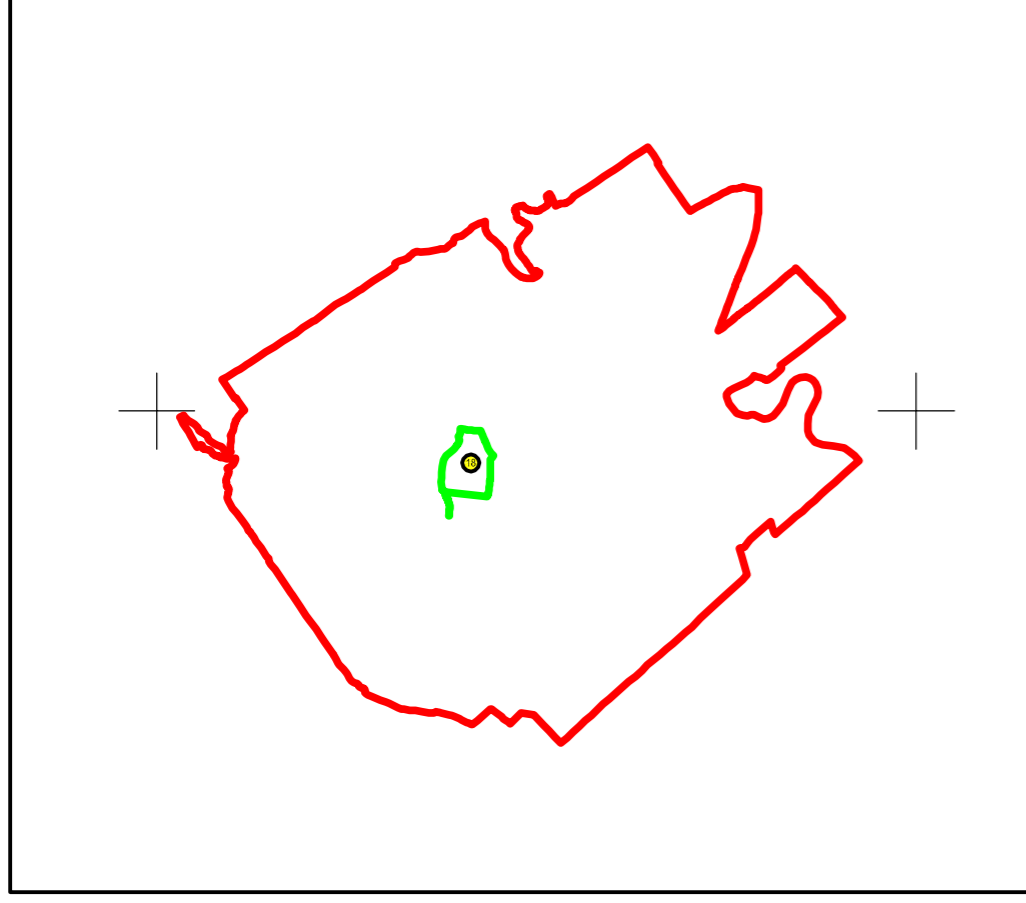

PLAN CADASTRAL

JUDEȚUL SUCEAVA, UAT SIMINICEA, SECTORUL CADASTRAL NR. 18

Scara 1:2000
Sistem de proiecție STEREO 1970

Schiță cu dispunerea sectorului:

Legendă:

	Limită sector cadastral
	Număr sector cadastral
	Limită imobil
	ID imobil
	Limită UAT
	Limită intravilan