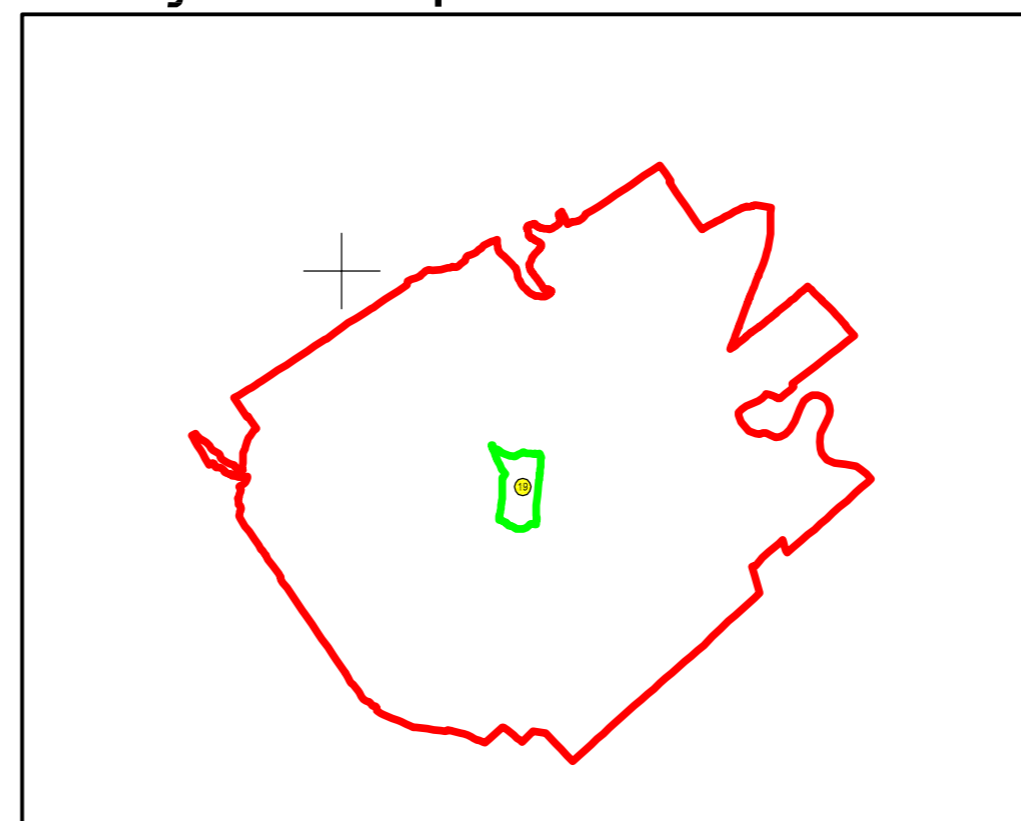

PLAN CADASTRAL

JUDEȚUL SUCEAVA, UAT SIMINICEA, SECTORUL CADASTRAL NR. 19

Scara 1:2000
Sistem de proiecție STEREO 1970

Legendă:

	Limită sector cadastral
	Număr sector cadastral
	Limită imobil
	ID imobil
	Limită UAT
	Limită intravilan
	Limită construcții

Schiță cu dispunerea sectorului:

Siminicea

< Spre publicare >

Prestator: SC AZIMUT 2010 SRL
Executant: ing. MOCANU VLAD-ILIE
Data: 23.10.2023