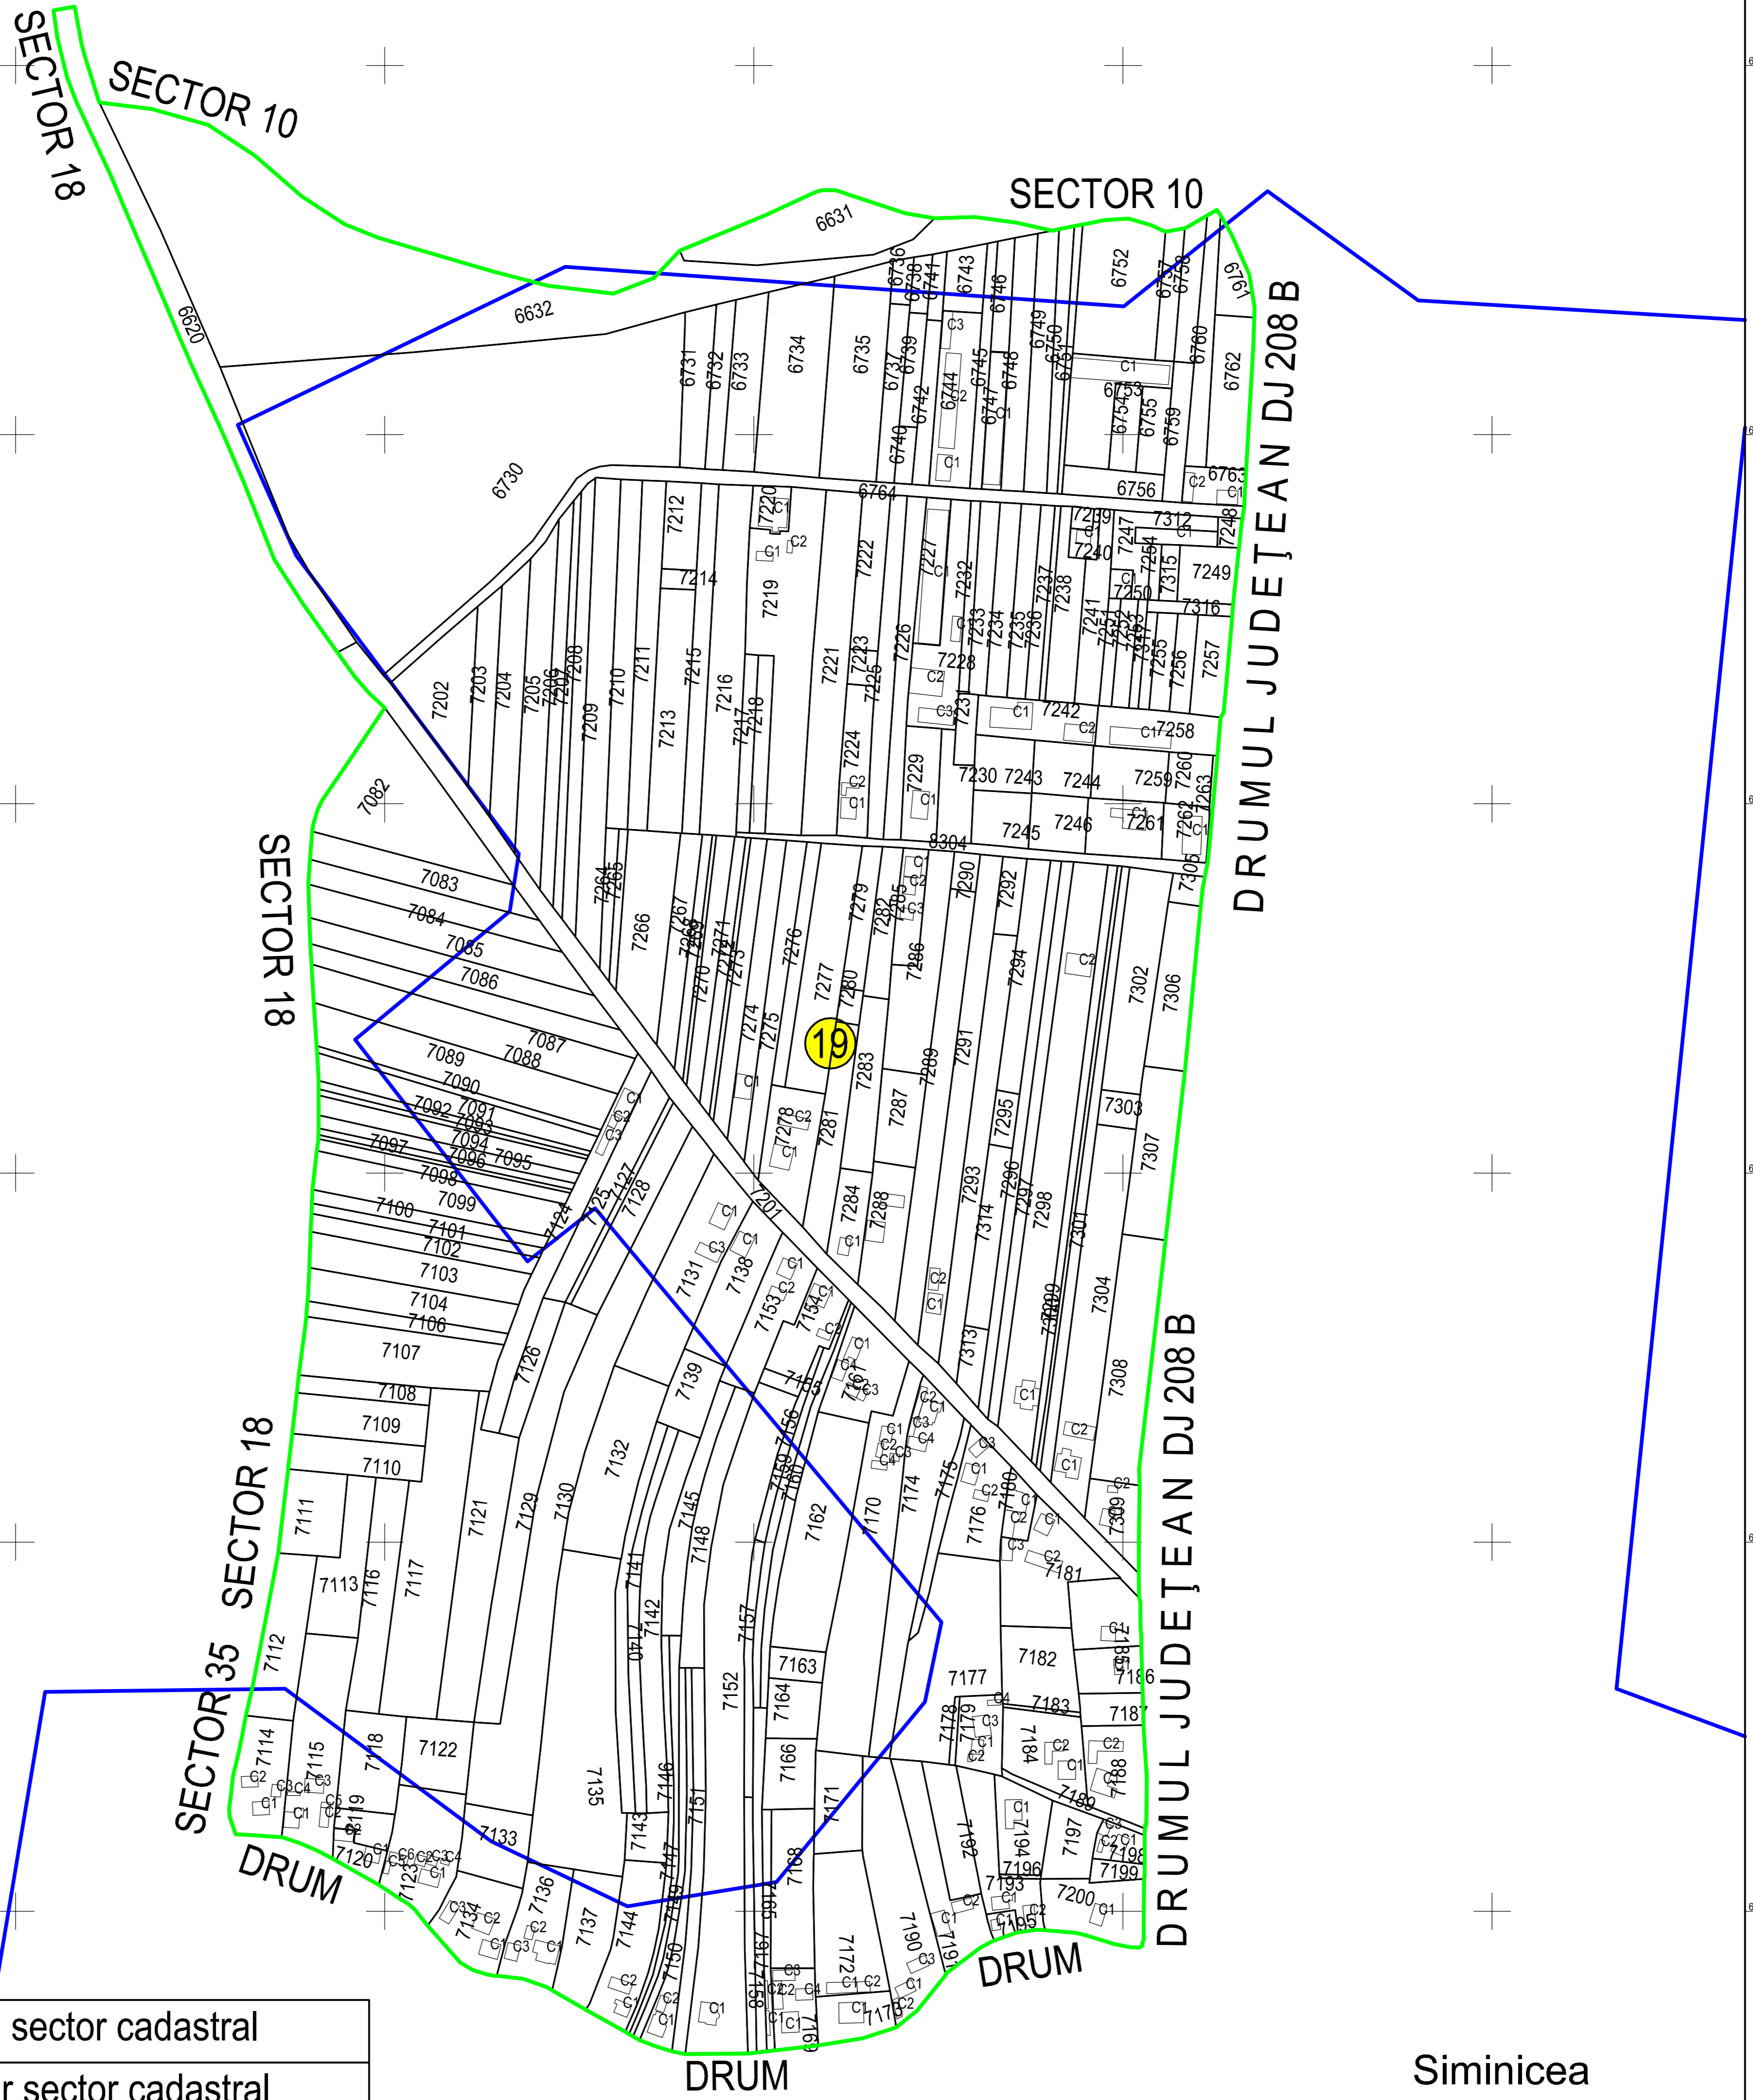

PLAN CADASTRAL

JUDEȚUL SUCEAVA, UAT SIMINICEA, SECTORUL CADASTRAL NR. 19

Scara 1:2000
Sistem de proiecție STEREO 1970

Legendă:

	Limită sector cadastral
	Număr sector cadastral
	Limită imobil
	ID imobil
	Limită UAT
	Limită intravilan
	Limită construcții

Schiță cu dispunerea sectorului:

Siminicea

< Spre publicare >

Prestator: SC AZIMUT 2010 SRL
Executant: ing. MOCANU VLAD-ILIE
Data: 23.10.2023