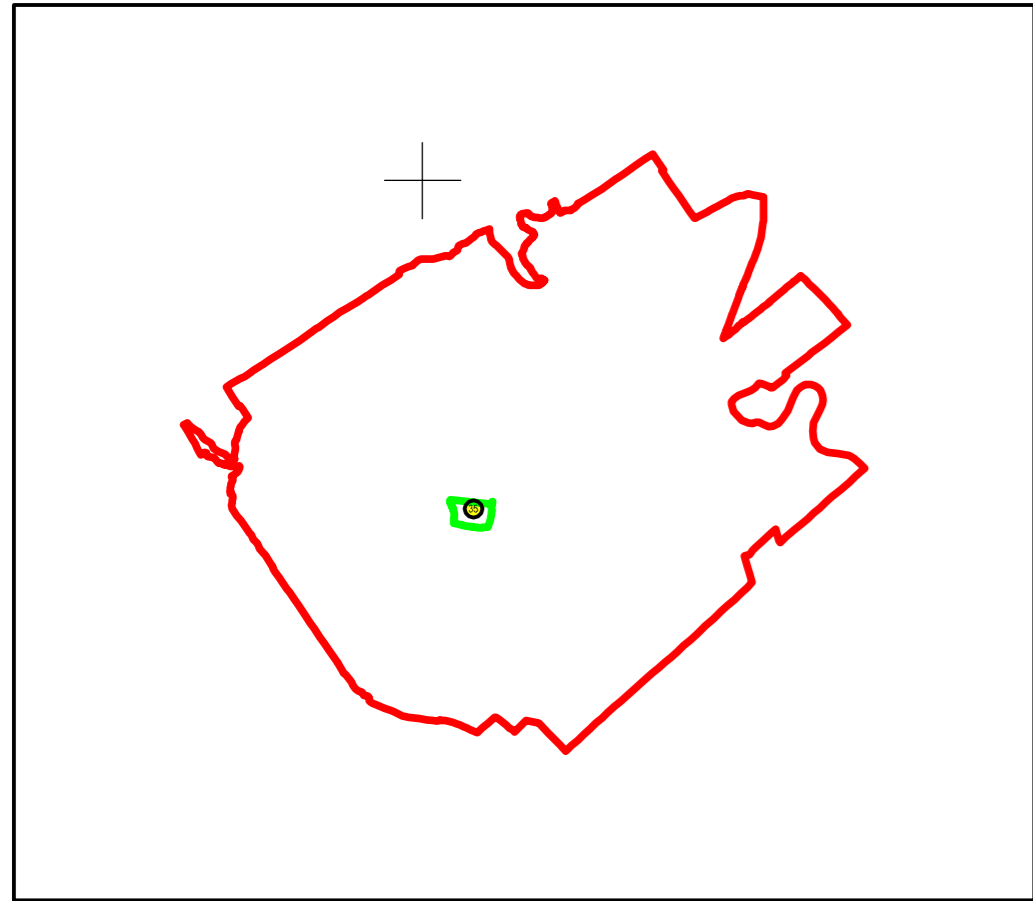

PLAN CADASTRAL

JUDEȚUL SUCEAVA, UAT SIMINICEA, SECTORUL CADASTRAL NR. 35

Scara 1:2000
Sistem de proiecție STEREO 1970

Schiță cu dispunerea sectorului:

Legendă:

	Limită sector cadastral
	Număr sector cadastral
	Limită imobil
	ID imobil
	Limită UAT
	Limită intravilan
	Limită construcții