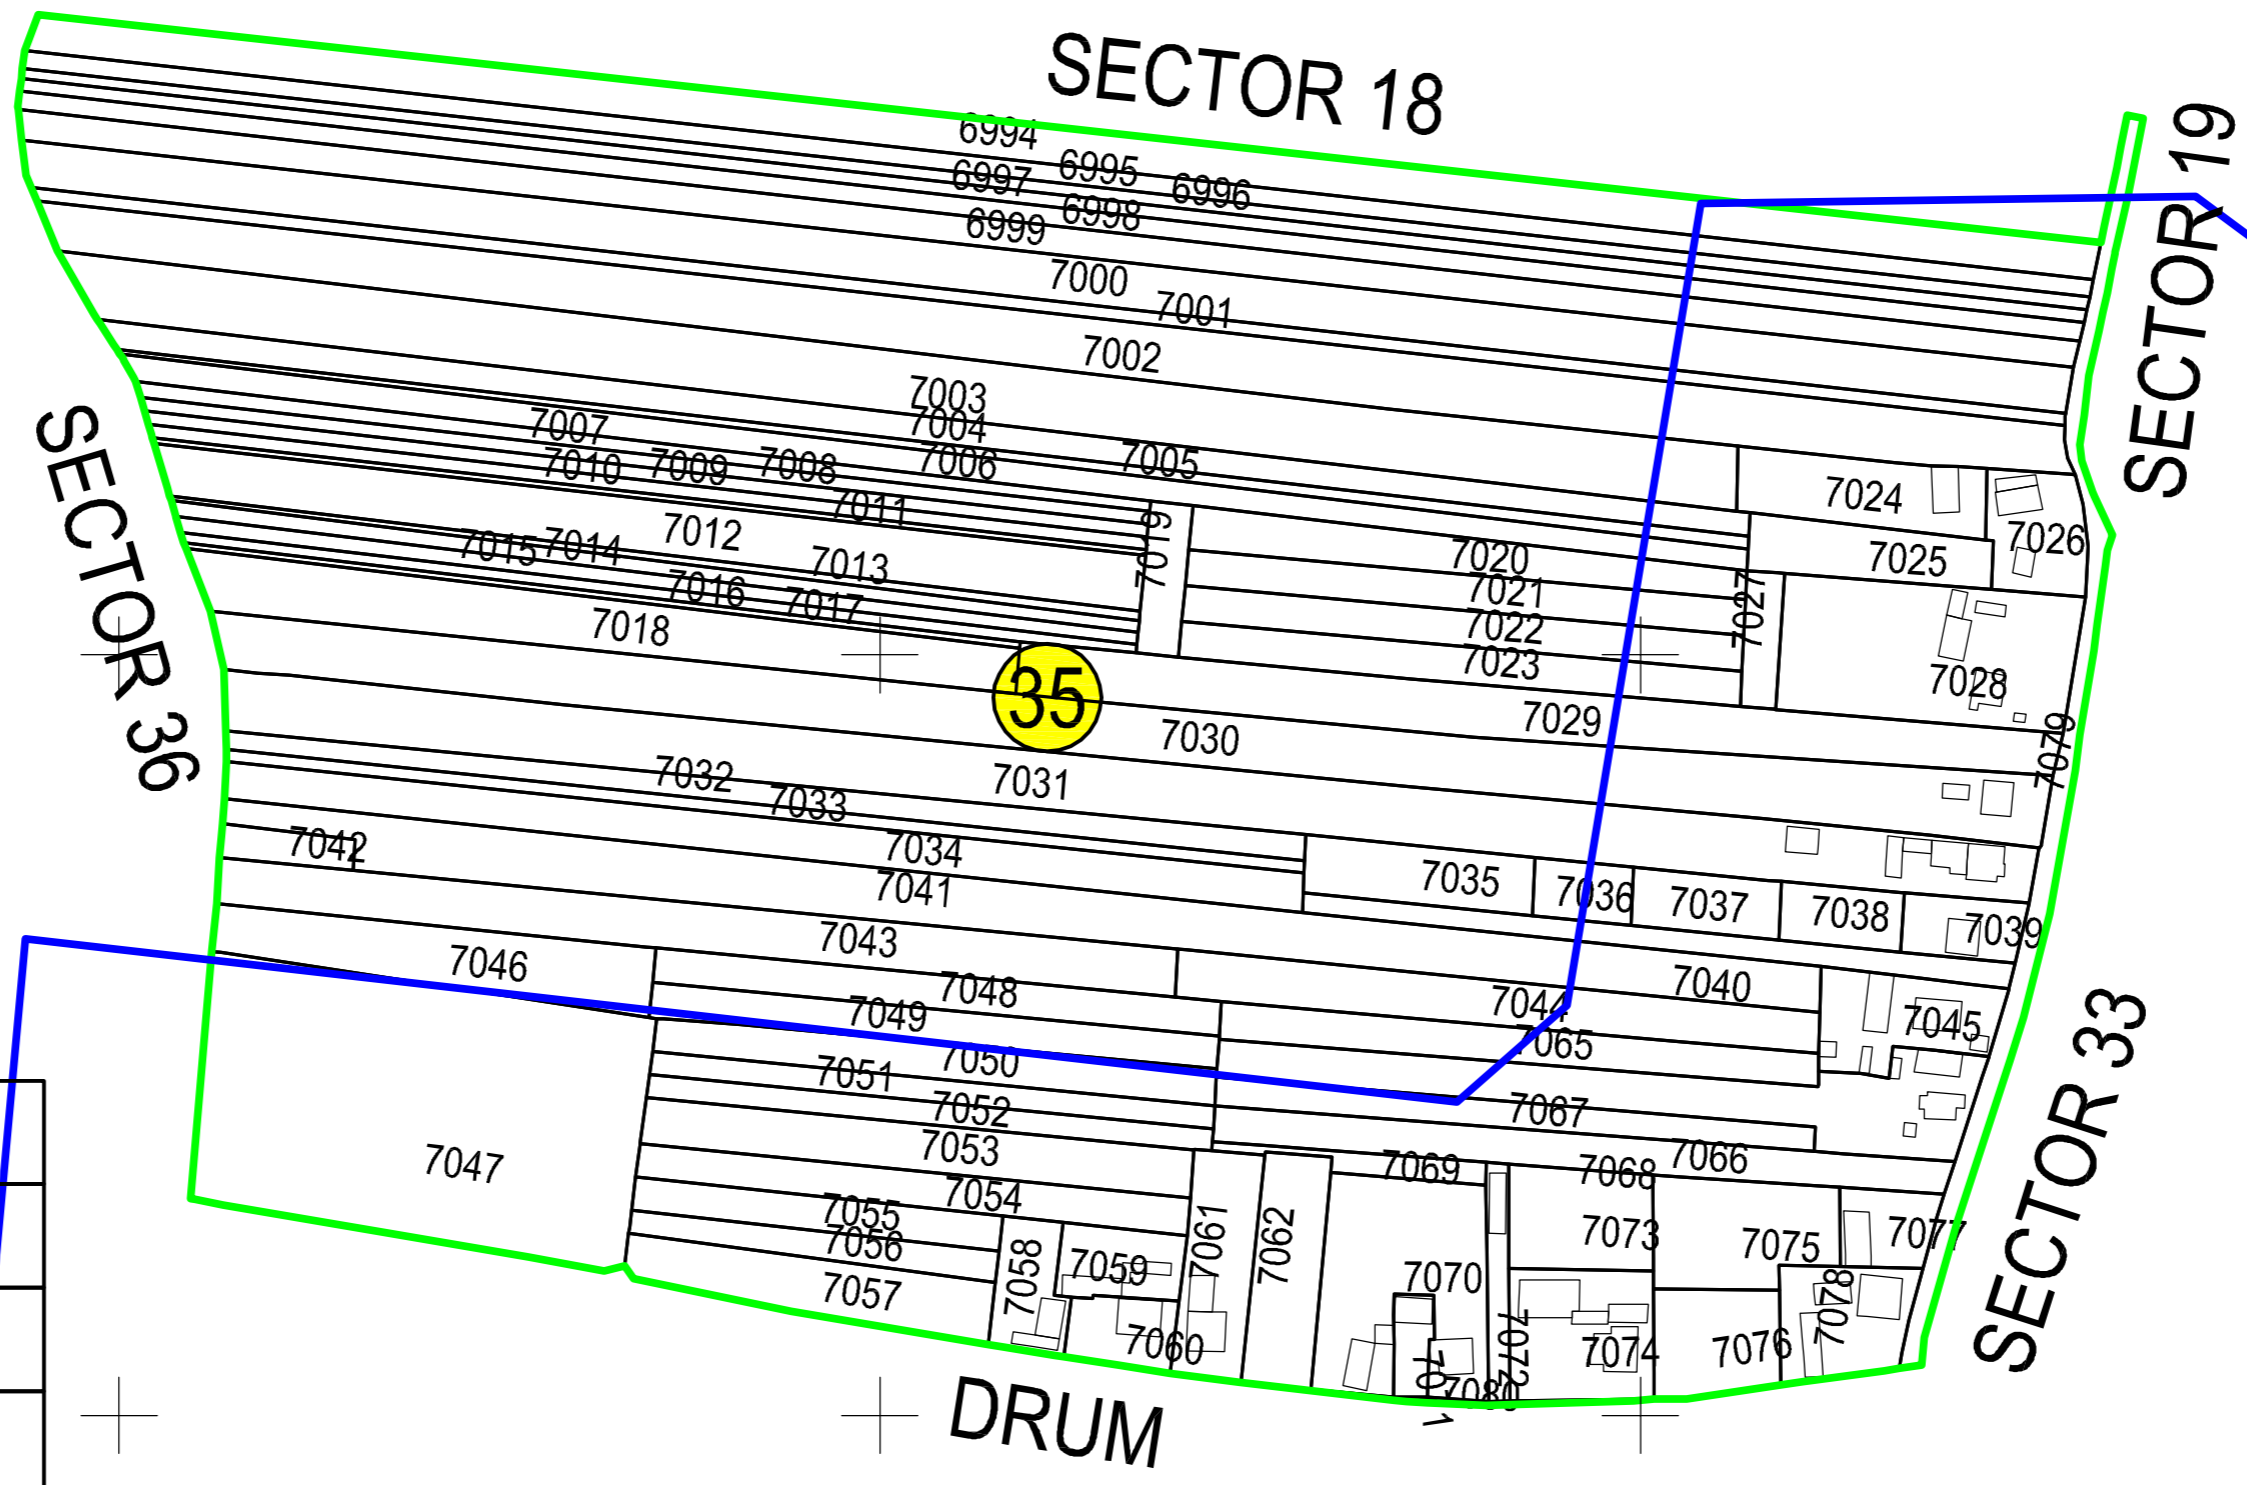

PLAN CADASTRAL

JUDEȚUL SUCEAVA, UAT SIMINICEA, SECTORUL CADASTRAL NR. 35

Scara 1:2000
Sistem de proiecție STEREO 1970

Schiță cu dispunerea sectorului:

Legendă:

	Limită sector cadastral
	Număr sector cadastral
	Limită imobil
	ID imobil
	Limită UAT
	Limită intravilan
	Limită construcții

< Spre publicare >

Prestator: SC AZIMUT 2010 SRL
Executant: ing. MOCANU VLAD-ILIE
Data: 11.07.2023