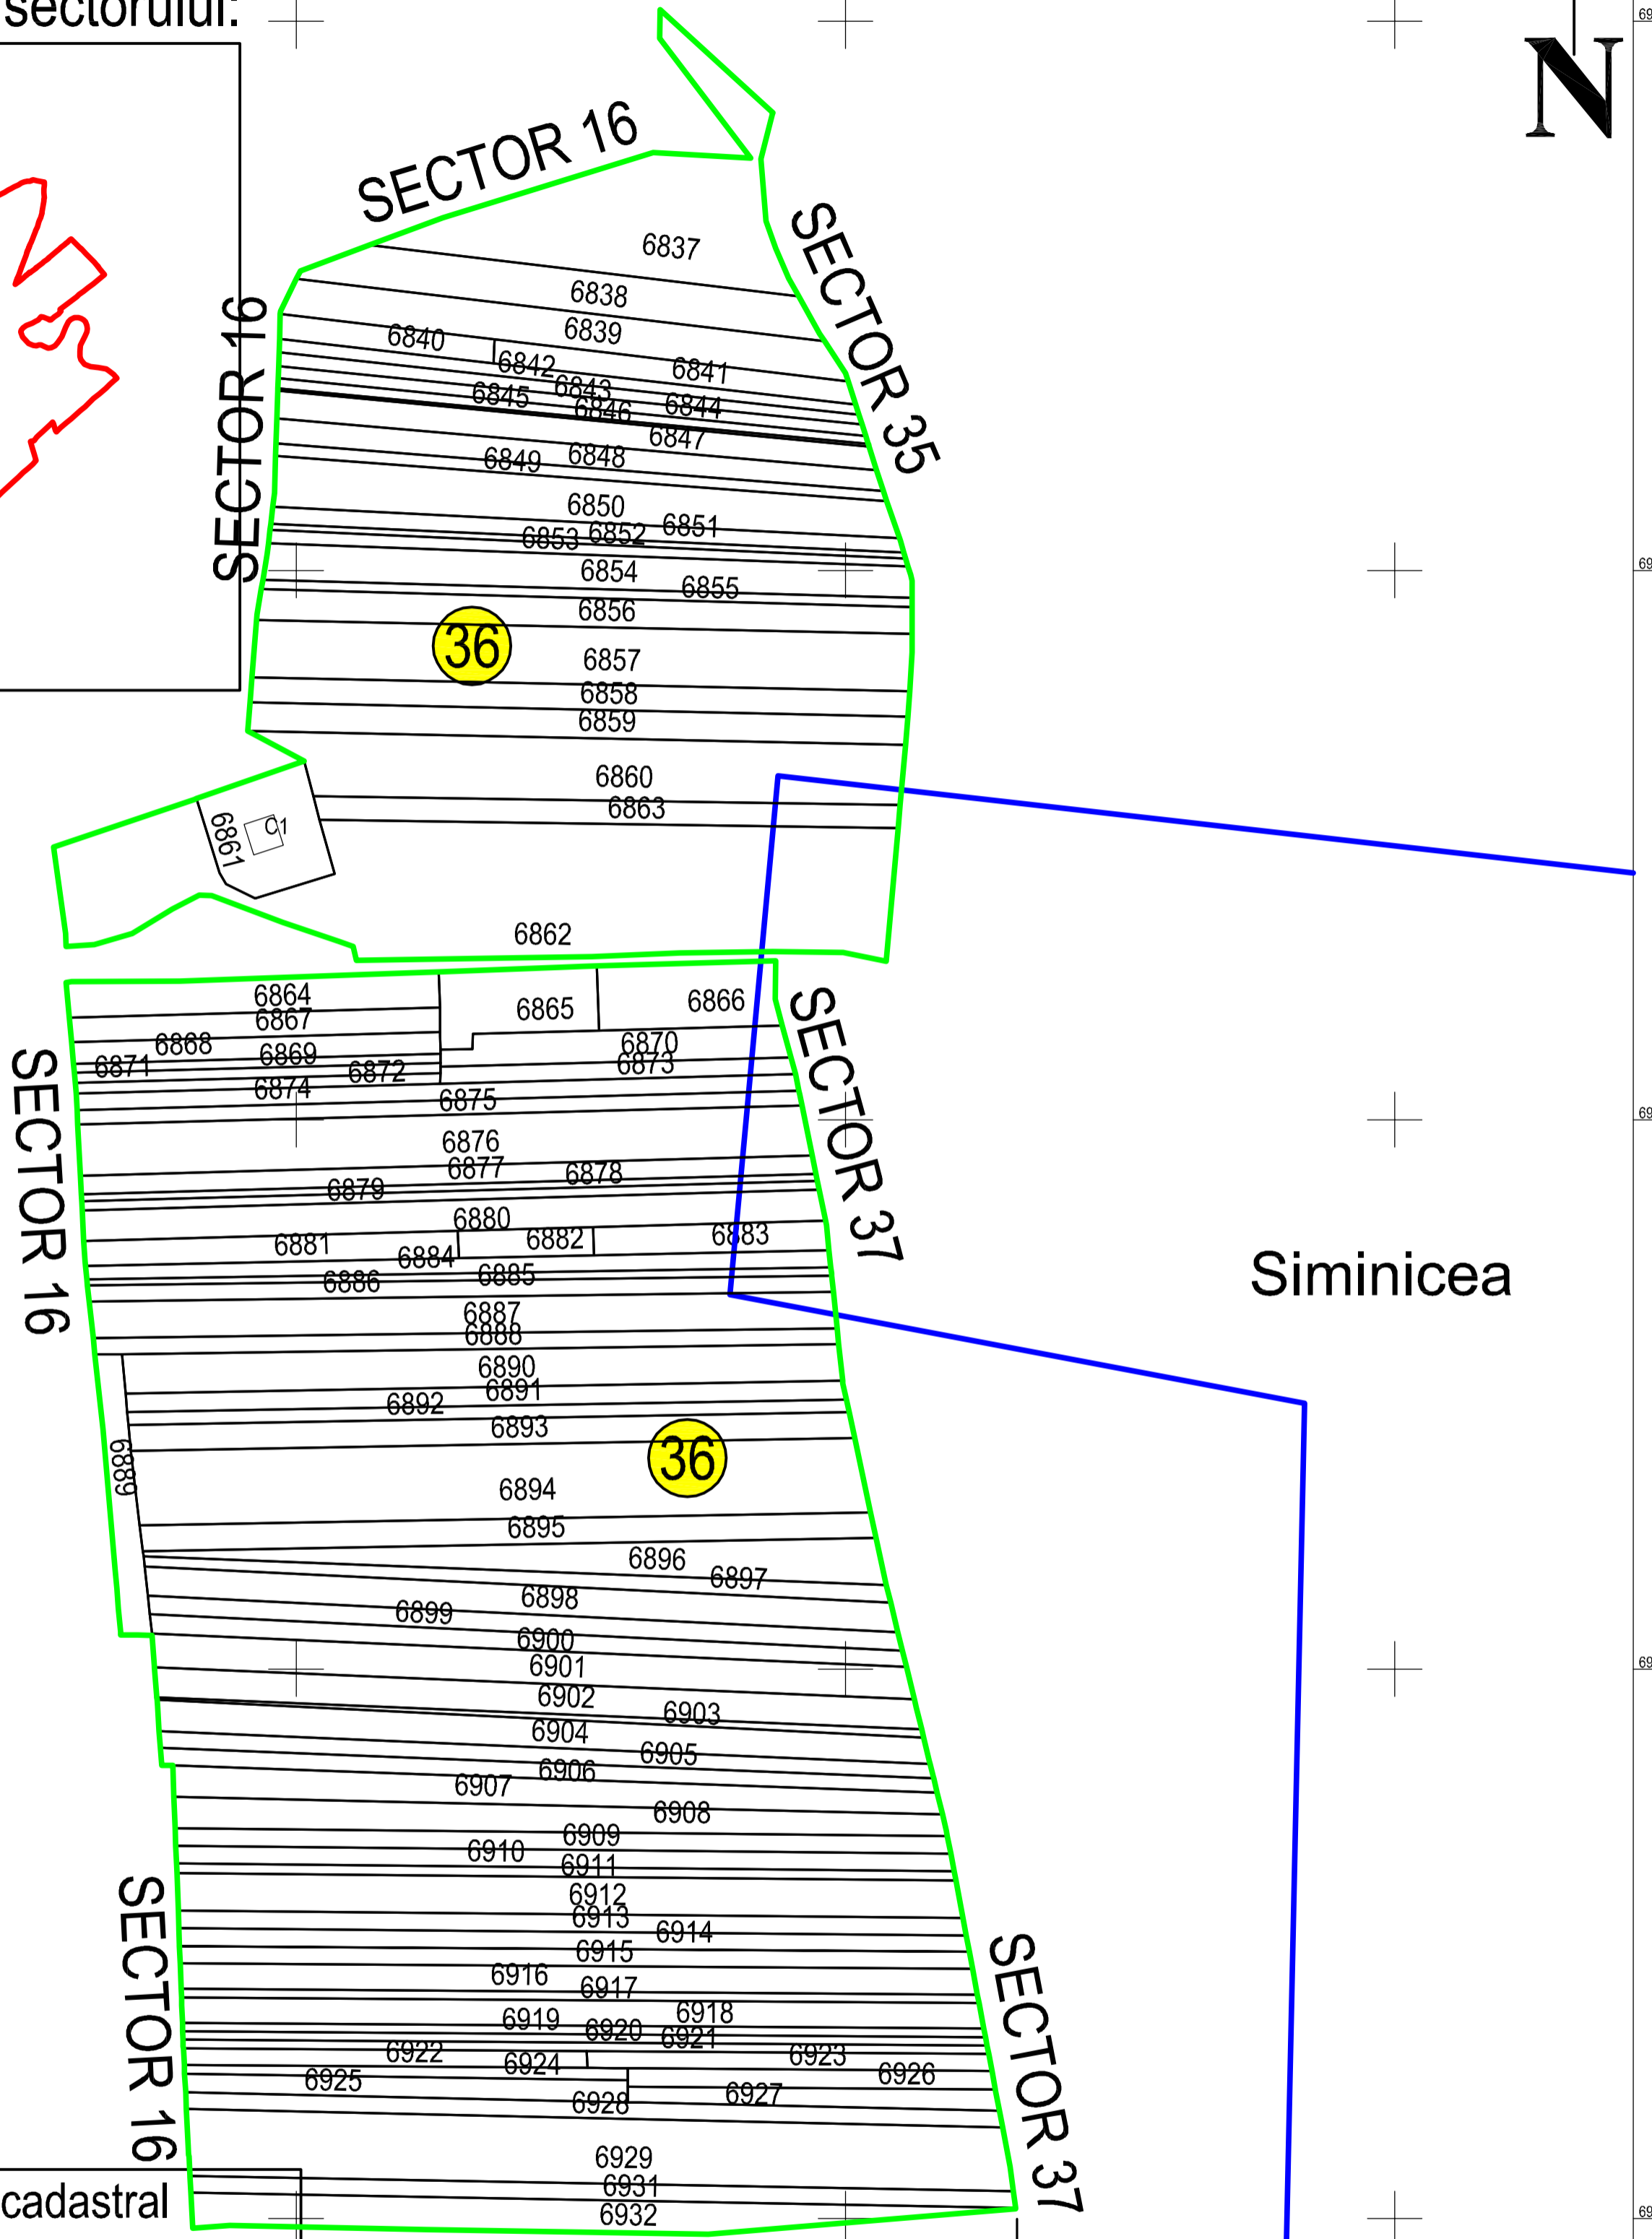

# PLAN CADASTRAL

## JUDEȚUL SUCEAVA, UAT SIMINICEA, SECTORUL CADASTRAL NR. 36

Scara 1:2000

Sistem de proiecție STEREO 1970

Schiță cu dispunerea sectorului:

Siminicea

Legendă:

|  |                         |
|--|-------------------------|
|  | Limită sector cadastral |
|  | Număr sector cadastral  |
|  | Limită imobil           |
|  | ID imobil               |
|  | Limită UAT              |
|  | Limită intravilan       |
|  | Limită construcții      |

Prestator: SC AZIMUT 2010 SRL  
 Executant: ing. MOCANU VLAD-ILIE  
 Data: 23.10.2023

< Spre publicare >