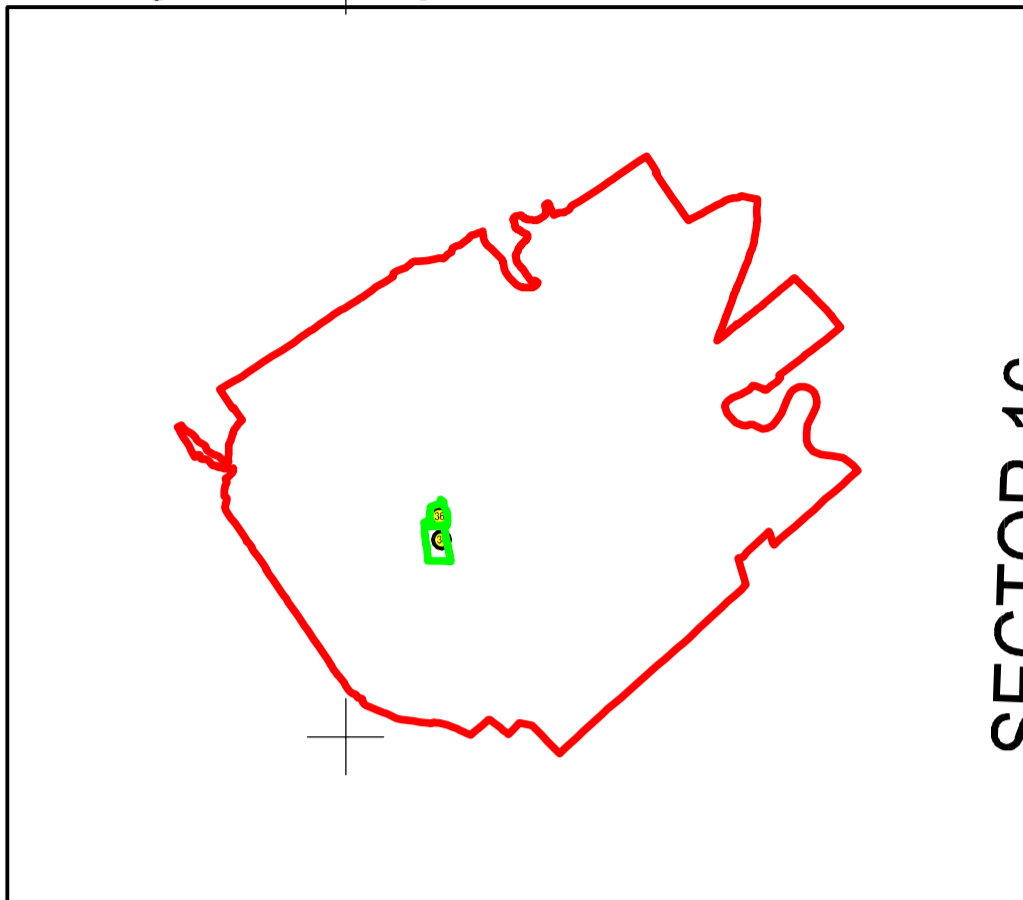

# PLAN CADASTRAL

## JUDEȚUL SUCEAVA, UAT SIMINICEA, SECTORUL CADASTRAL NR. 36

Scara 1:2000

Sistem de proiecție STEREO 1970

Schiță cu dispunerea sectorului:

Siminicea

Legendă:

|  |                         |
|--|-------------------------|
|  | Limită sector cadastral |
|  | Număr sector cadastral  |
|  | Limită imobil           |
|  | ID imobil               |
|  | Limită UAT              |
|  | Limită intravilan       |
|  | Limită construcții      |