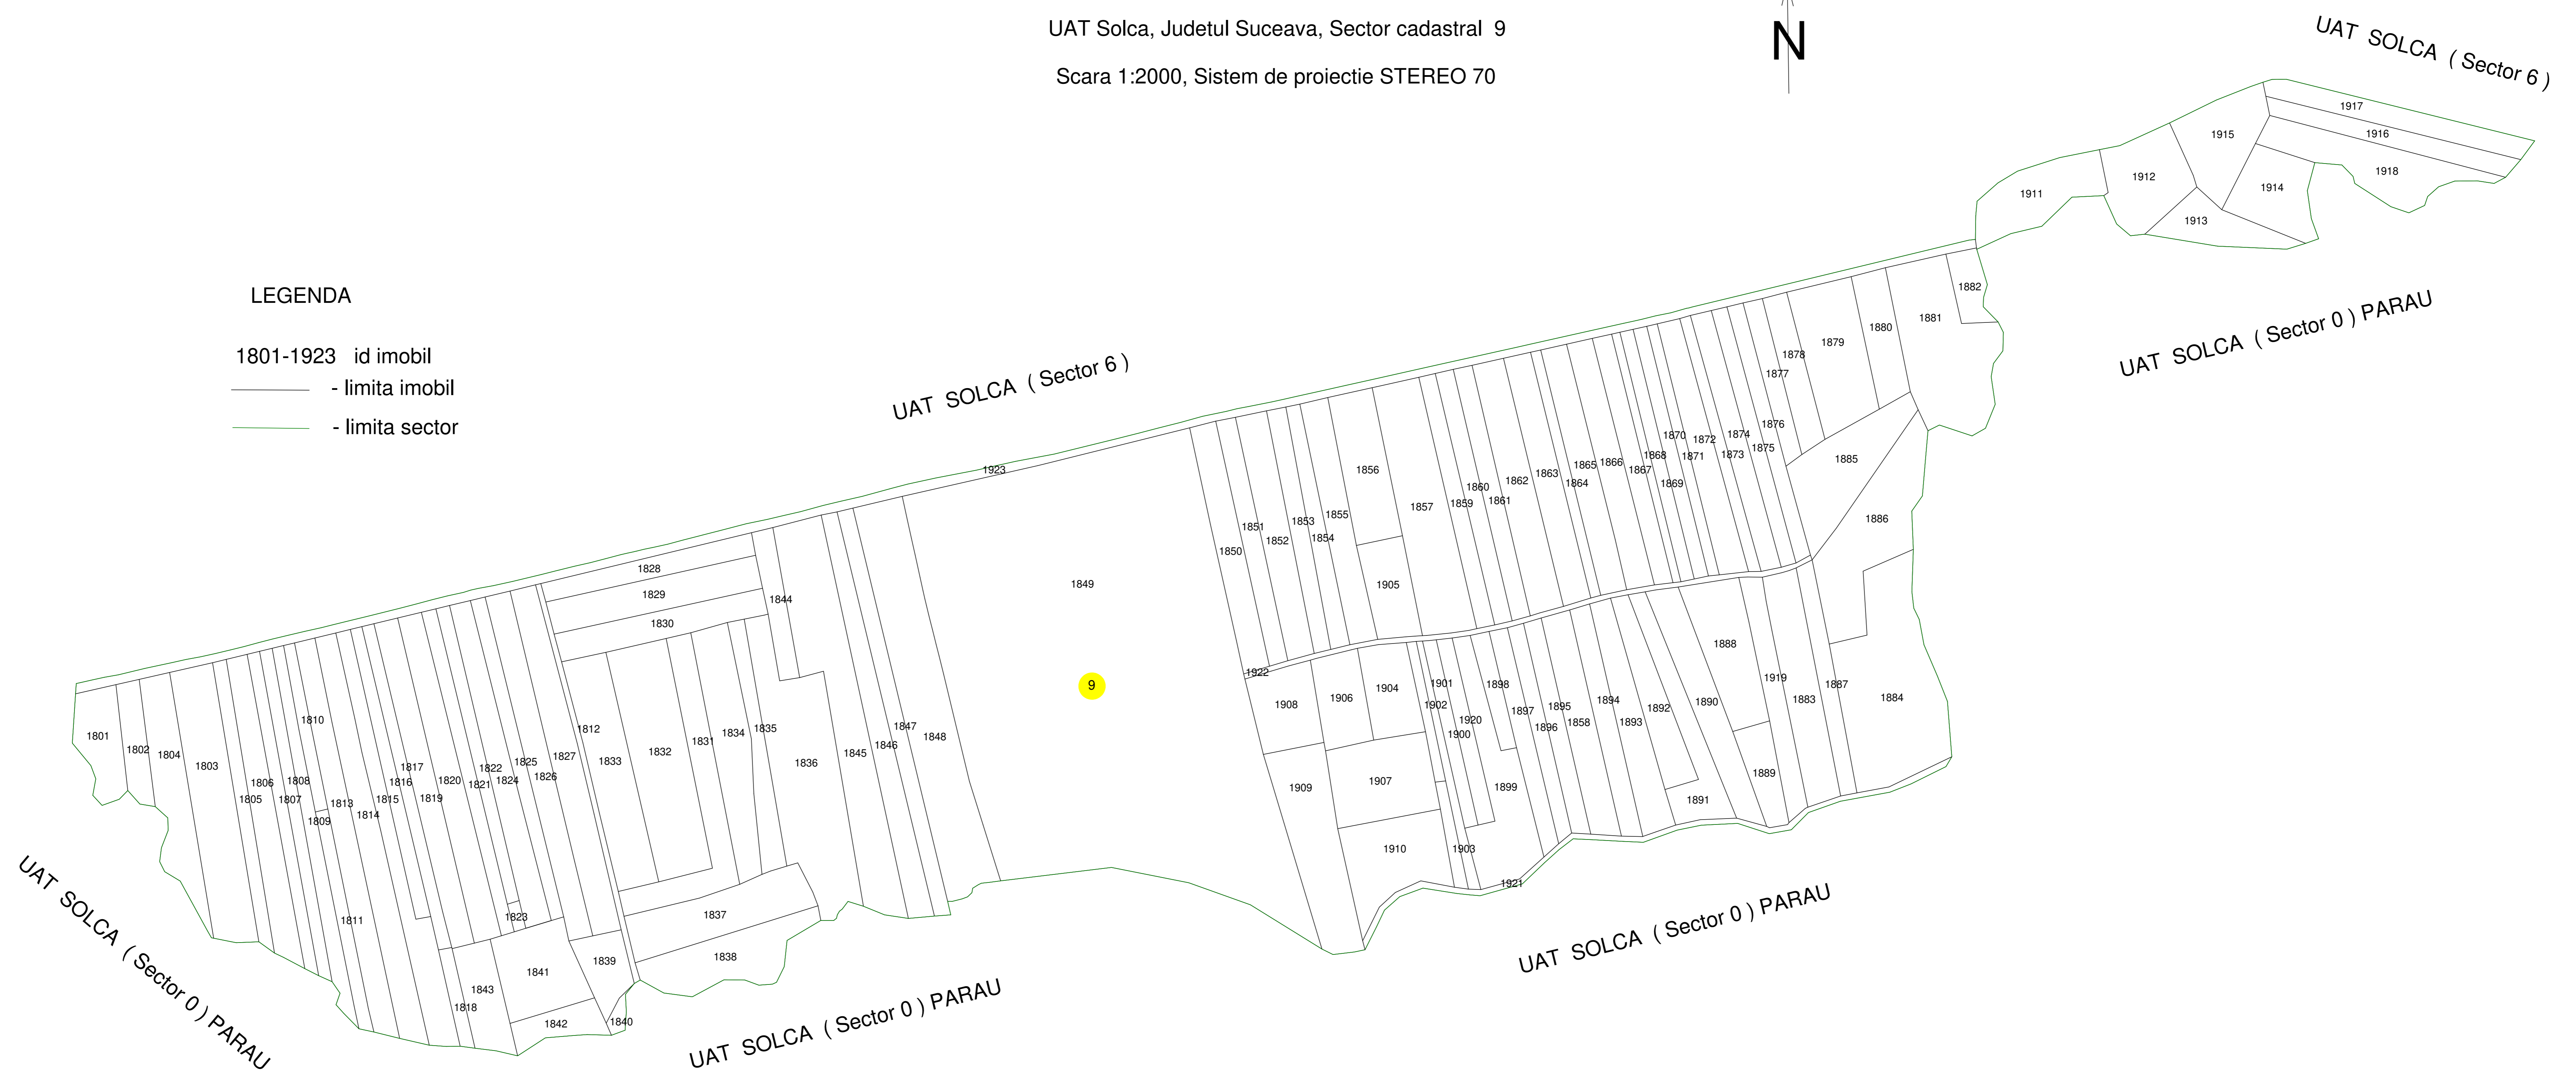

PLAN CADASTRAL

UAT Solca, Judetul Suceava, Sector cadastral 9

Scara 1:2000, Sistem de proiectie STEREO 70

LEGENDA

- 1801-1923 id imobil
- limita imobil
- limita sector

pfa GHEORGHIU MIRCEA
04.03.2024

COPIE SPRE PUBLICARE