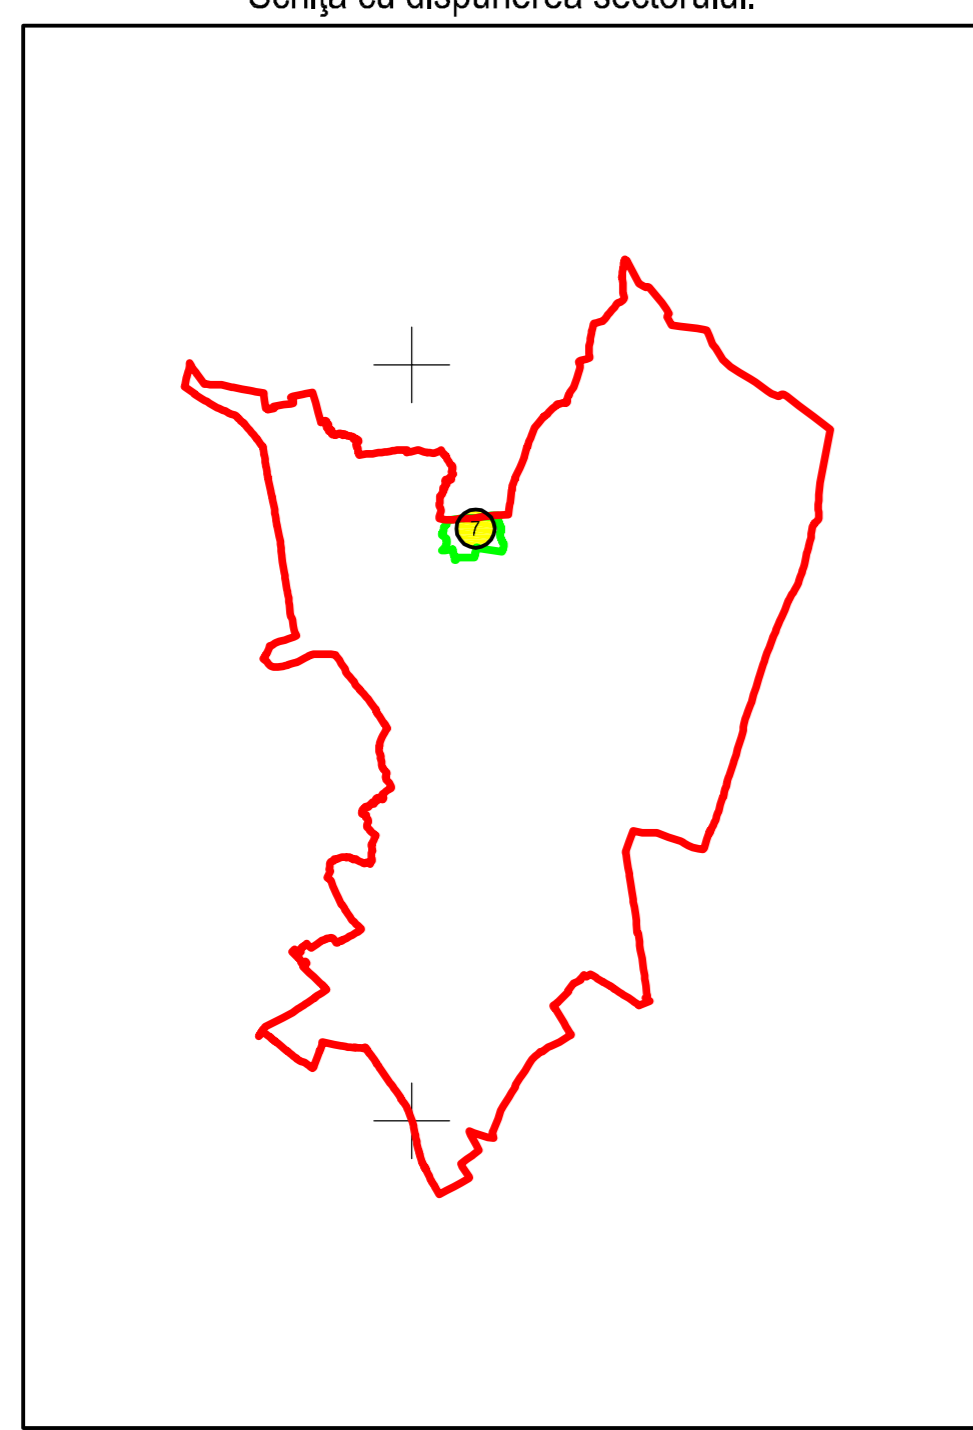

PLAN CADASTRAL
JUDEȚUL SUCEAVA, UAT SUCEAVA, SECTORUL CADASTRAL NR. 7

Scara 1:1000
Sistem de proiecție STEREO 1970

Schiță cu dispunerea sectorului:

Suceava

Legendă:

	Limită sector cadastral
	Număr sector cadastral
	Limită imobil
	ID imobil
	Limită UAT
	Limită intravilan
	Limită construcții