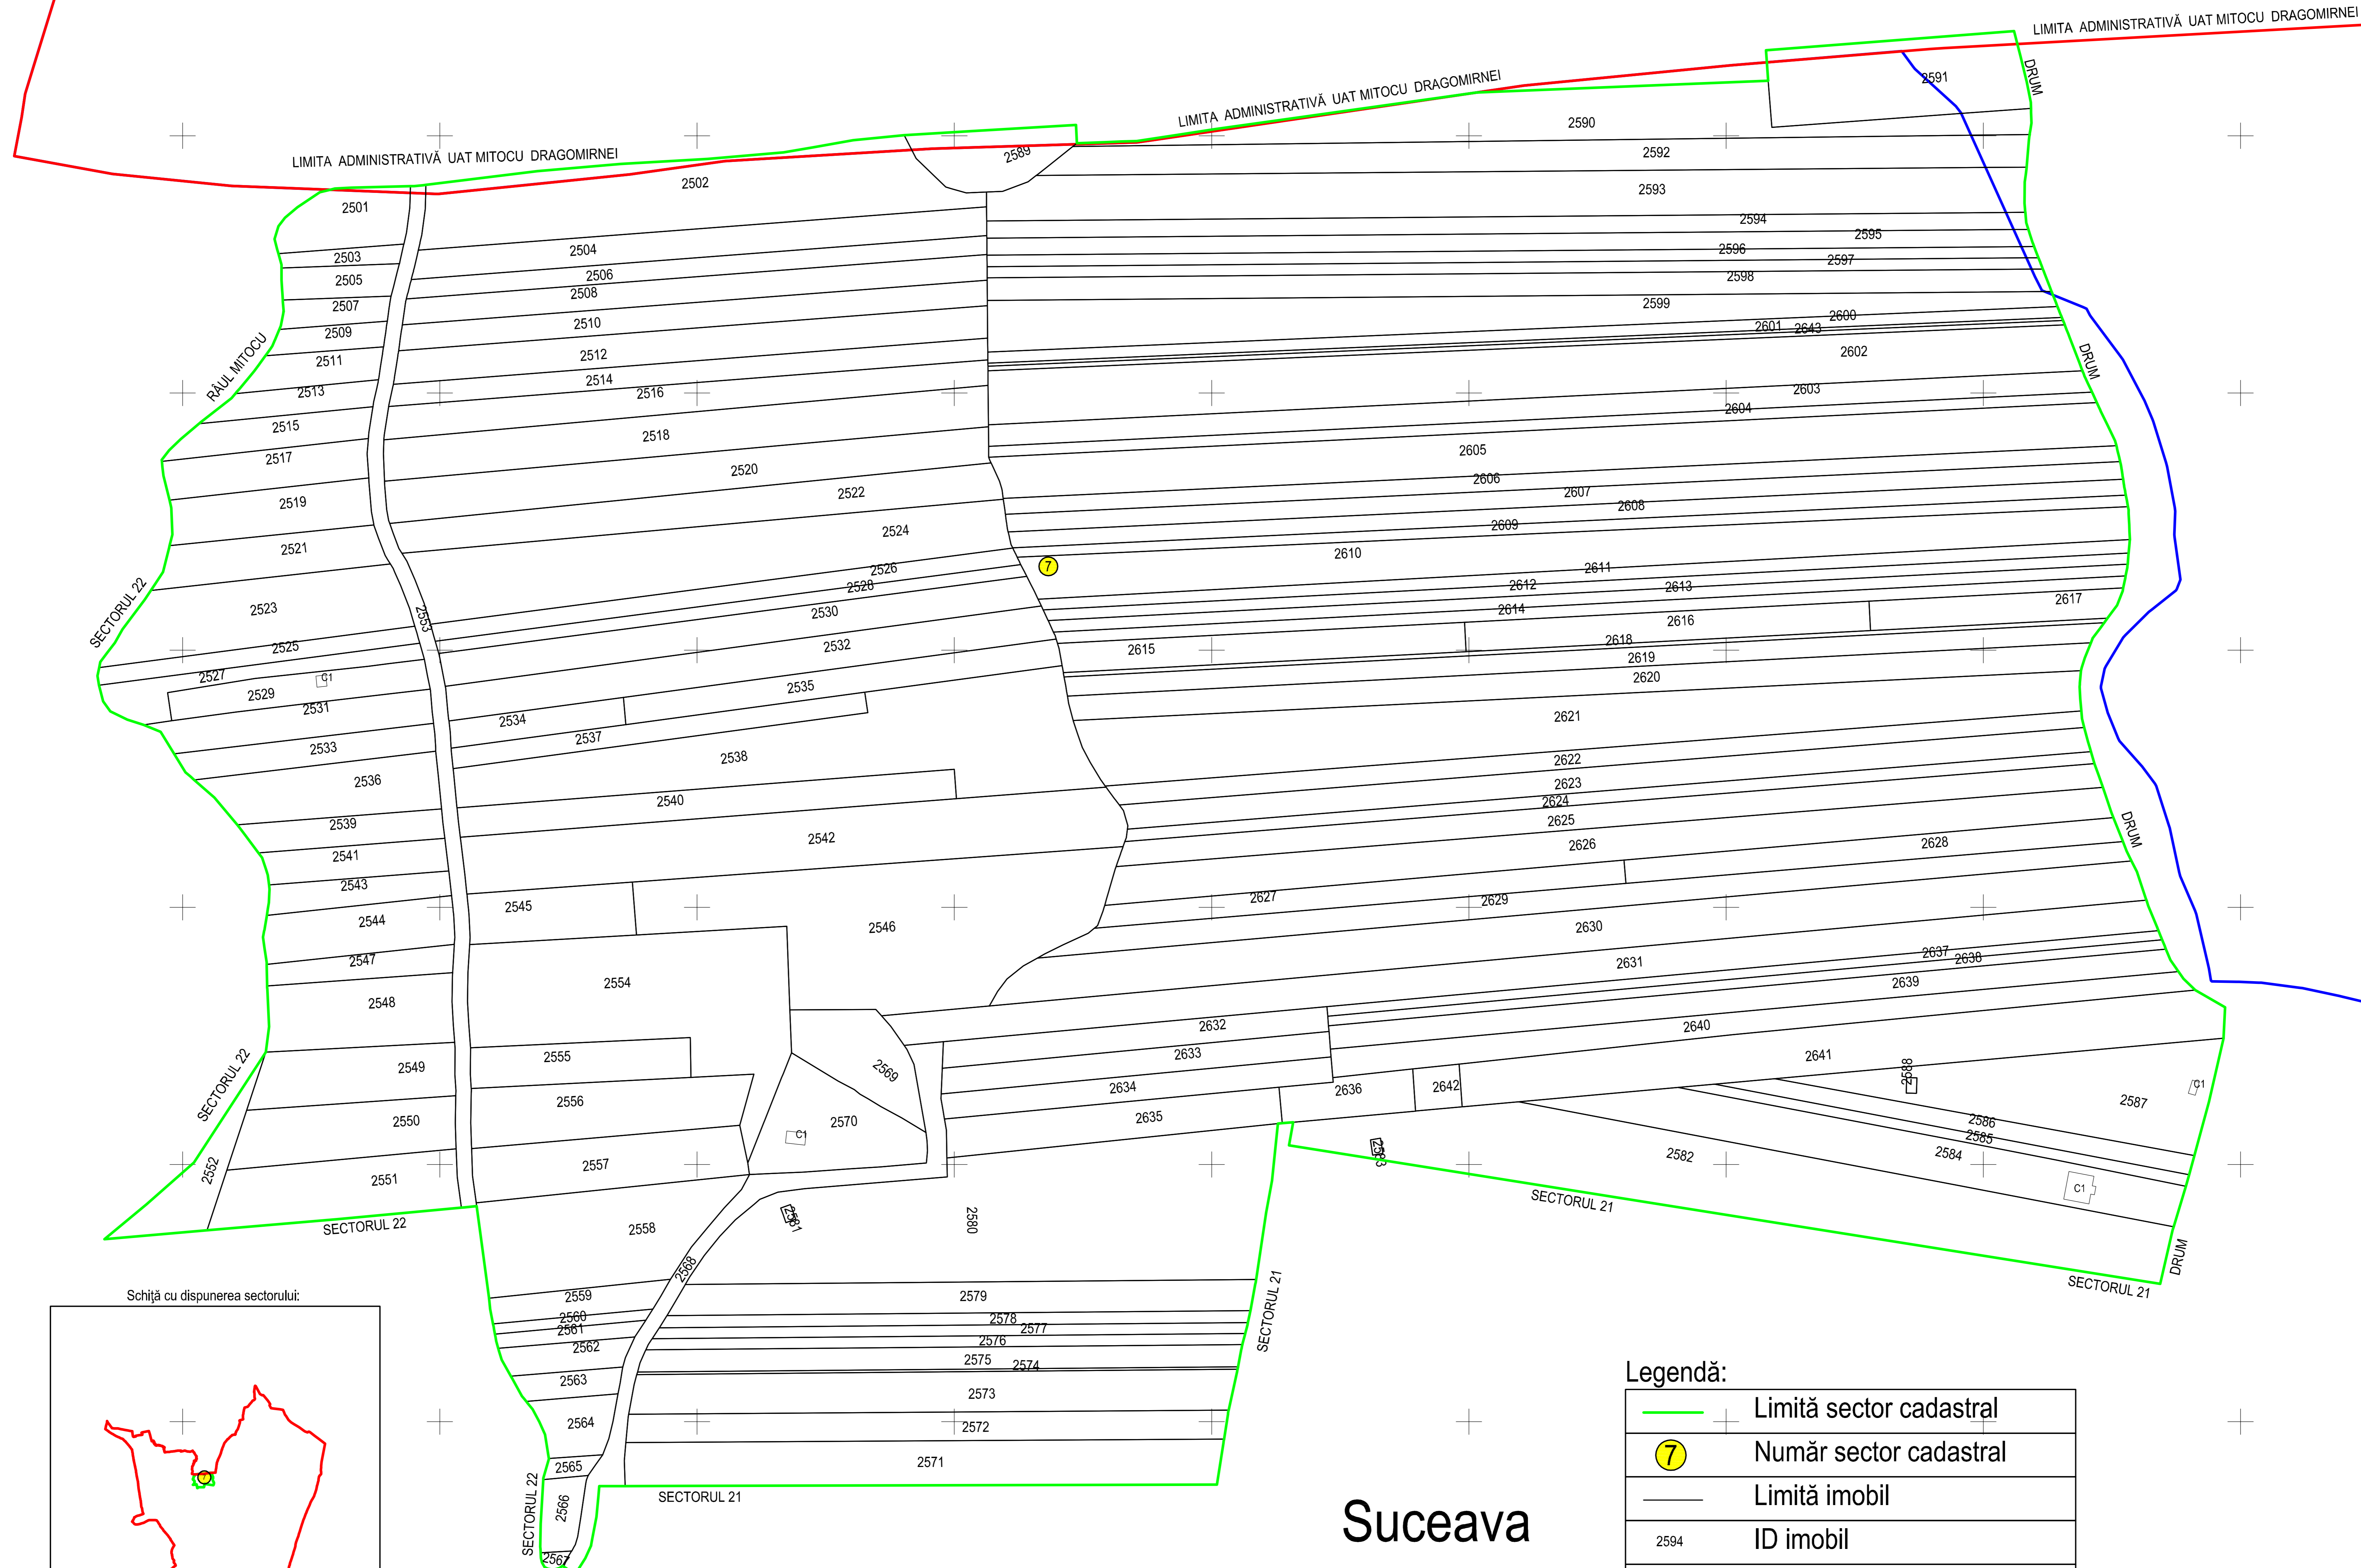

PLAN CADASTRAL
JUDEȚUL SUCEAVA, UAT SUCEAVA, SECTORUL CADASTRAL NR. 7

Scara 1:1000
Sistem de proiecție STEREO 1970

Schiță cu dispunerea sectorului:

Suceava

Legendă:

	Limită sector cadastral
	Număr sector cadastral
	Limită imobil
	ID imobil
	Limită UAT
	Limită intravilan
	Limită construcții