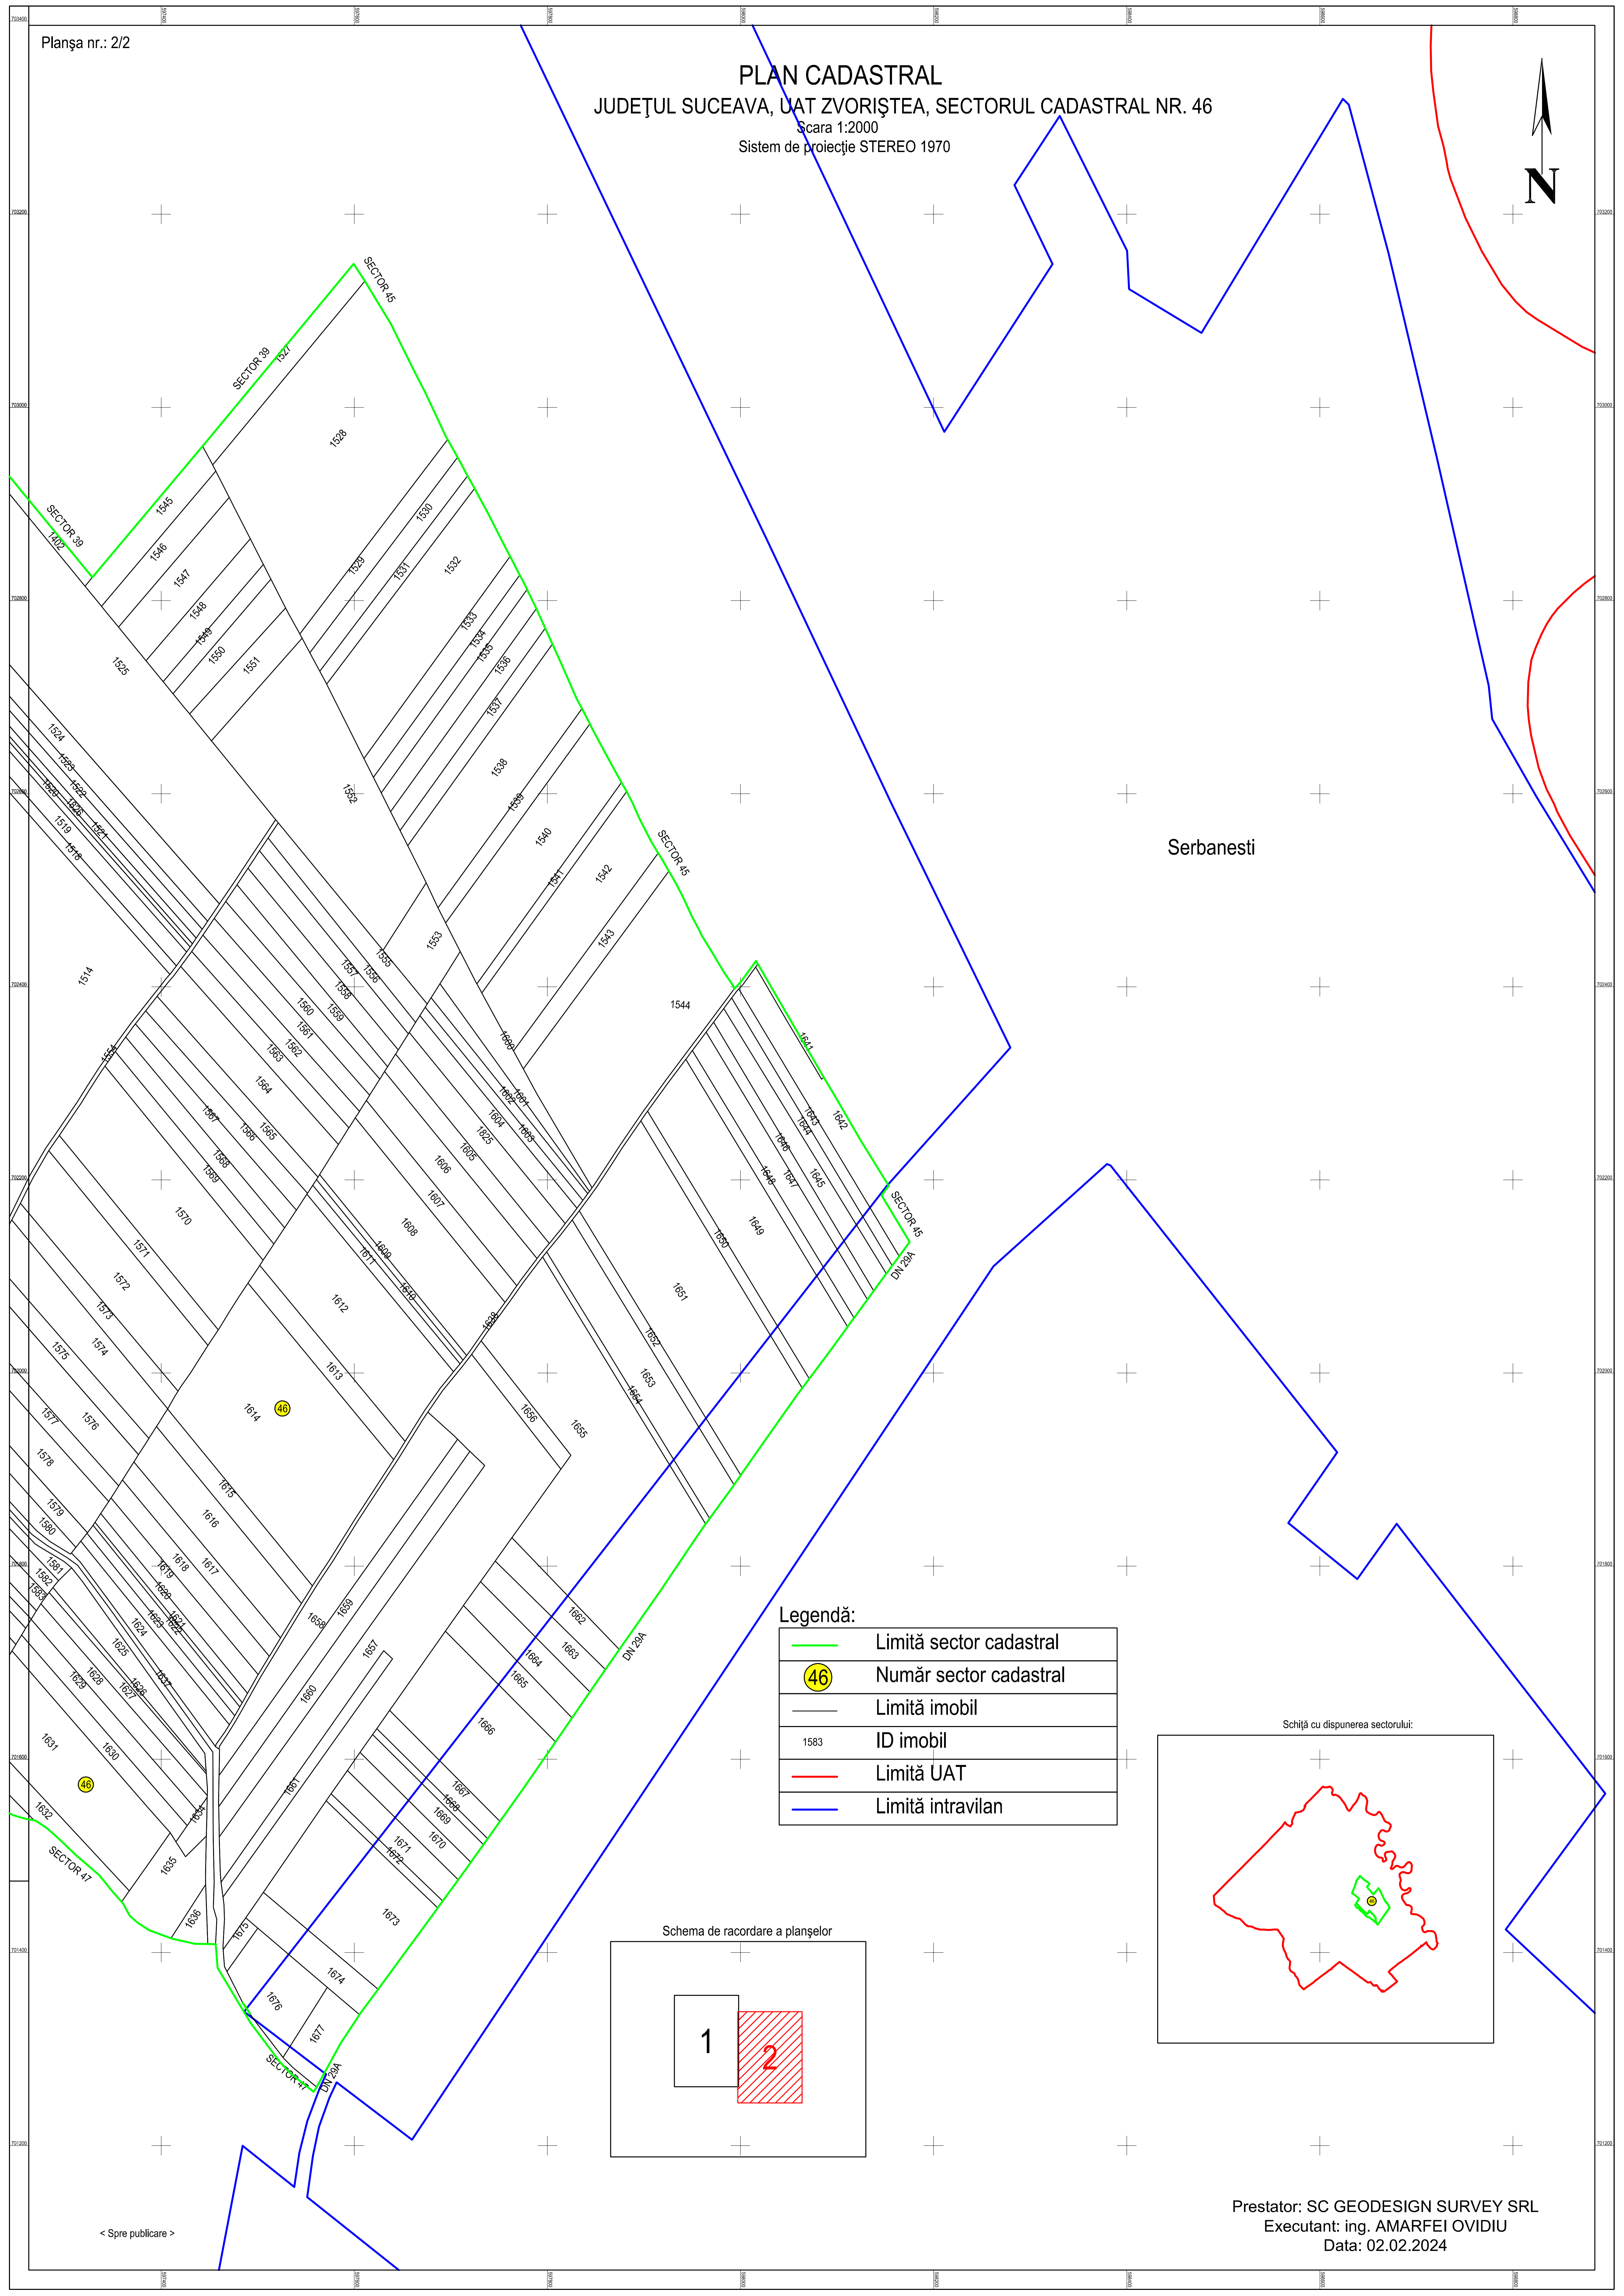

# PLAN CADASTRAL

## JUDEȚUL SUCEAVA, UAT ZVORIȘTEA, SECTORUL CADASTRAL NR. 46

Scara 1:2000  
Sistem de proiecție STEREO 1970

Serbanesti

**Legendă:**

	Limită sector cadastral
	Număr sector cadastral
	Limită imobil
	ID imobil
	Limită UAT
	Limită intravilan