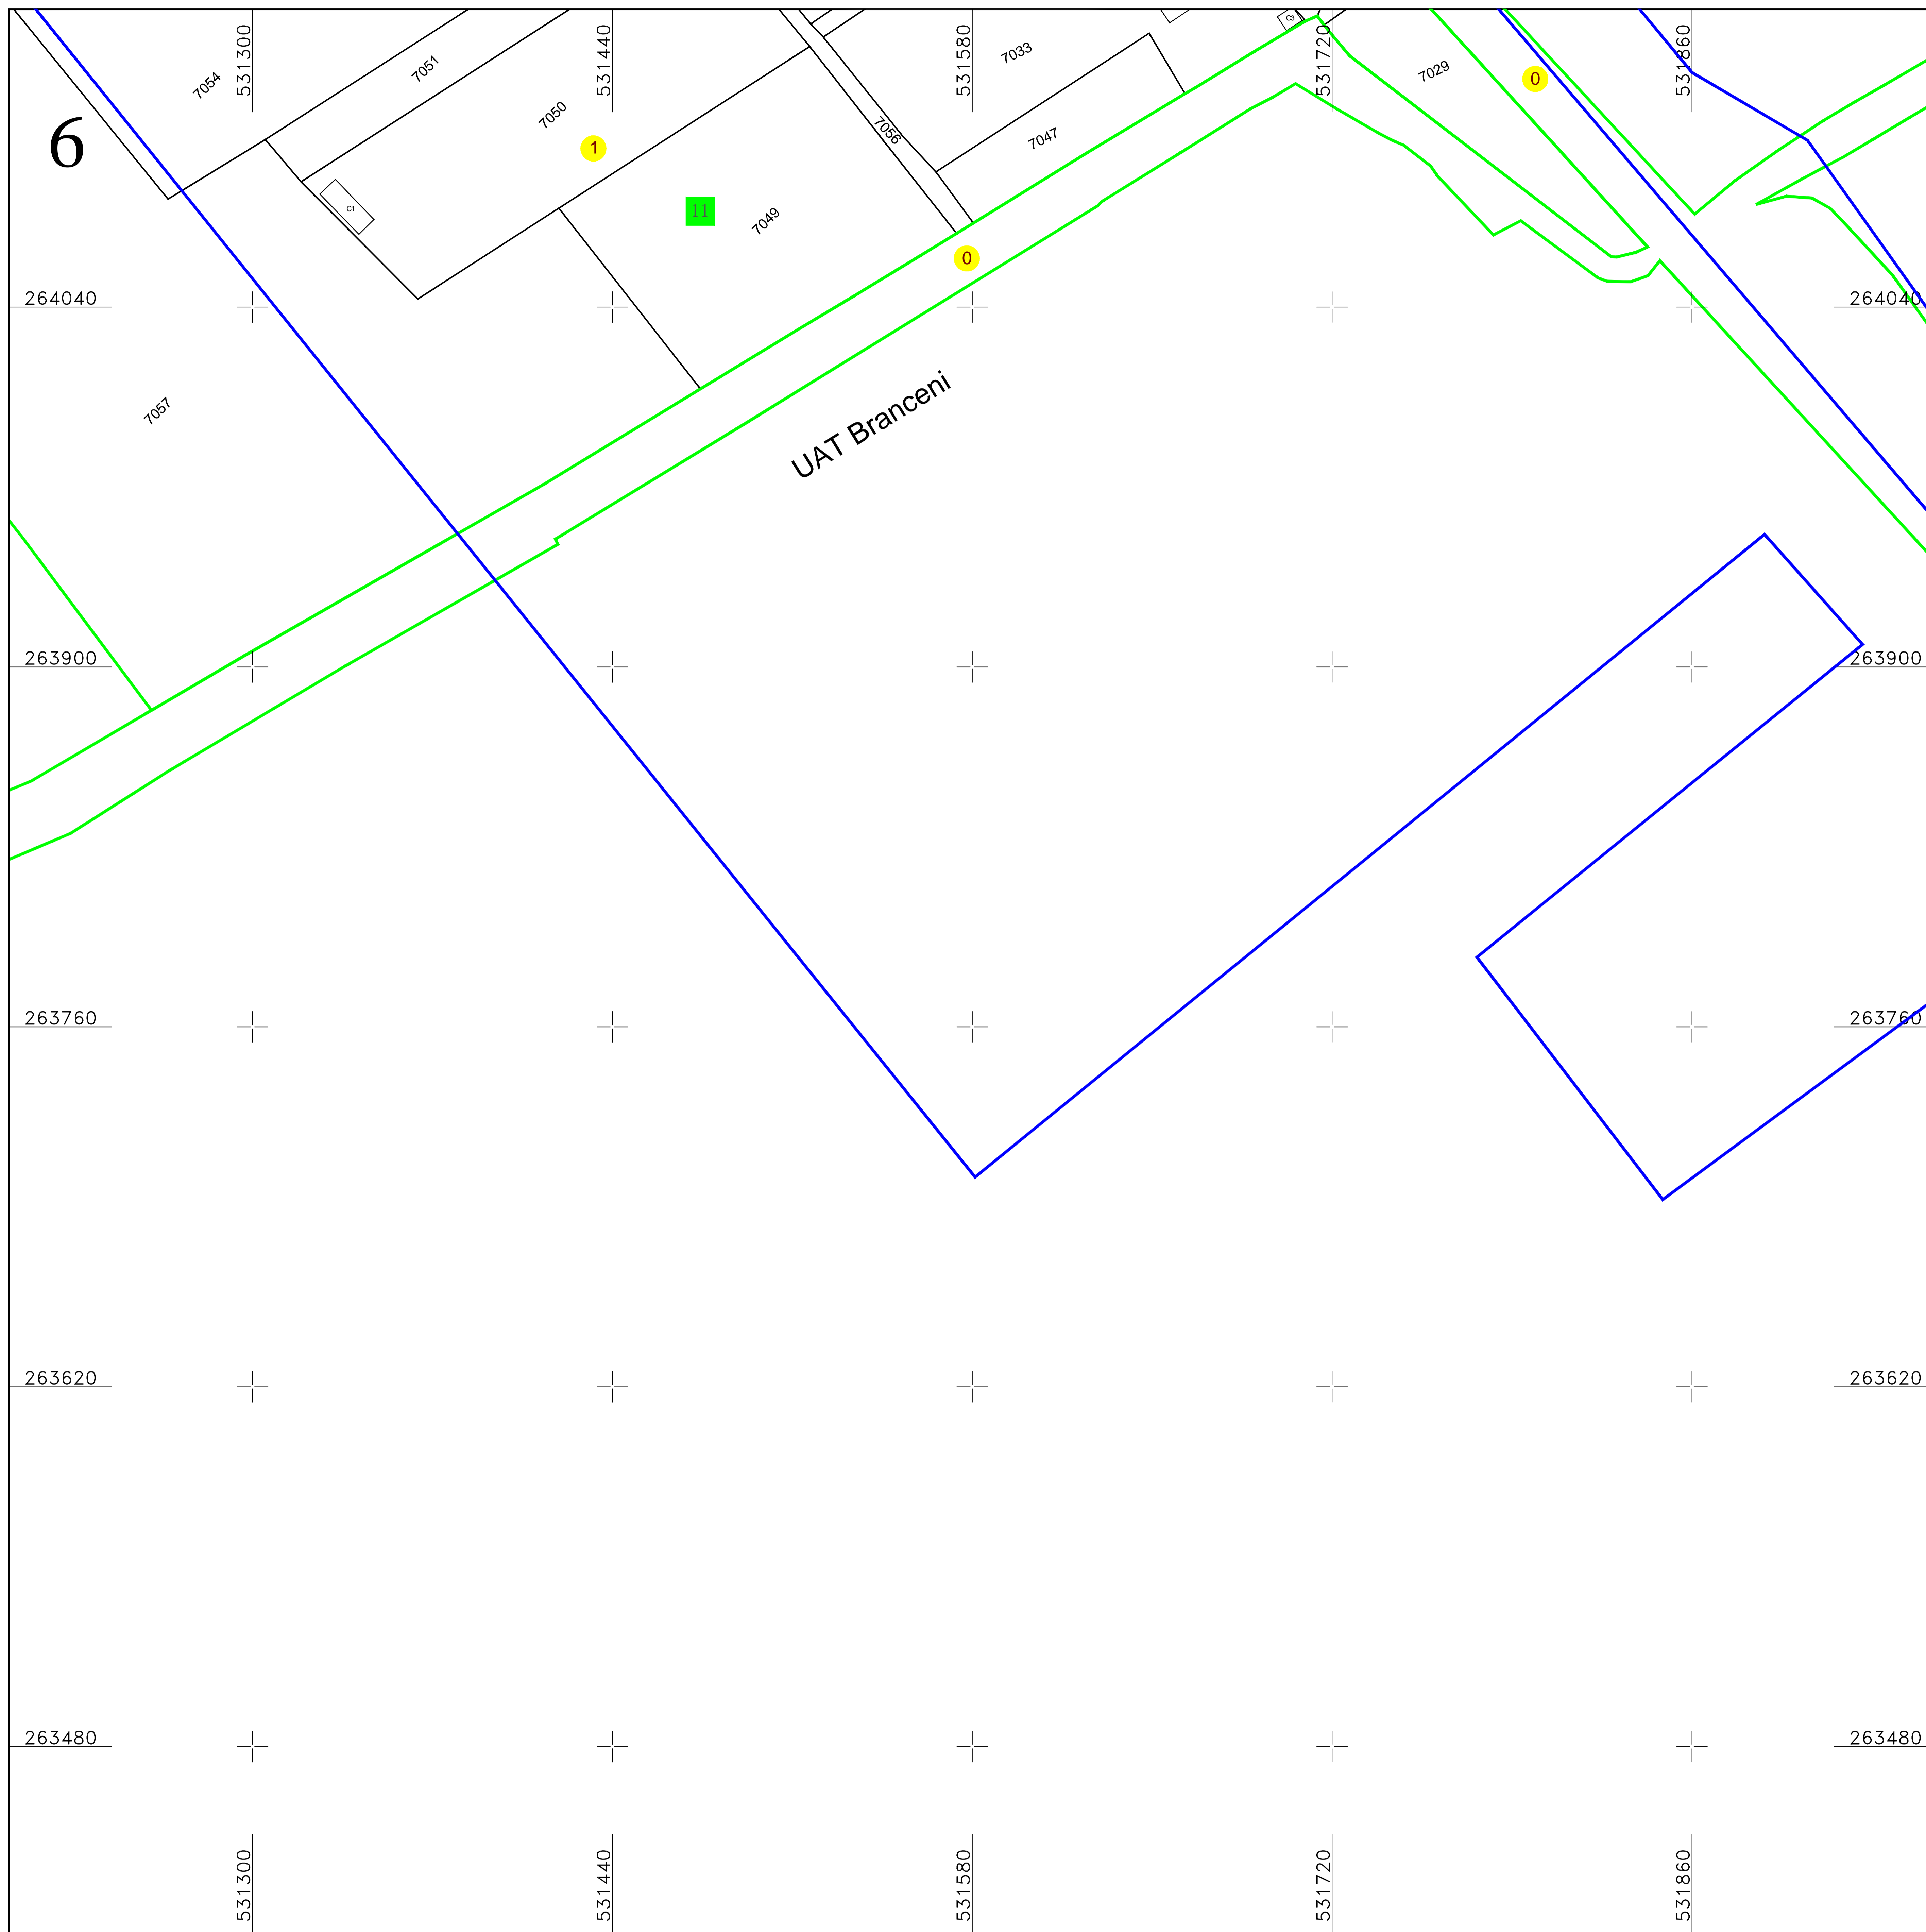

PLAN CADASTRAL  
UAT BRANCENI, judetul TELEORMAN  
SECTOR 1

Scara 1:1000  
Sistem de proiectie STEREO 70  
Plansa 6/6

Schita dispunerii planselor

LEGENDĂ

1	Numar sector cadastral
TELEORMAN	Judet
BRANCENI	UAT
Branceni	Localitati
PLAN CADASTRAL	Titlu
Sector cadastral nr. 1	Subtitluri, Sector cadastral
1:1000	Scara
7007	ID

	Limita tarlalelor
	Limita UAT
	Limita sectoarelor cadastrale
	Limita intravilan
	Limita imobil
	Limita constructiilor cu caracter permanent

Documente spre publicare

ANCPI
Servicii de înregistrare sistematică în Sistemul Integrat de Cadastru și Carte Funciară a imobilelor situate în UAT Branceni, jud. Teleorman
S.C. GEODETIC SYS S.R.L. Data Iulie 2024