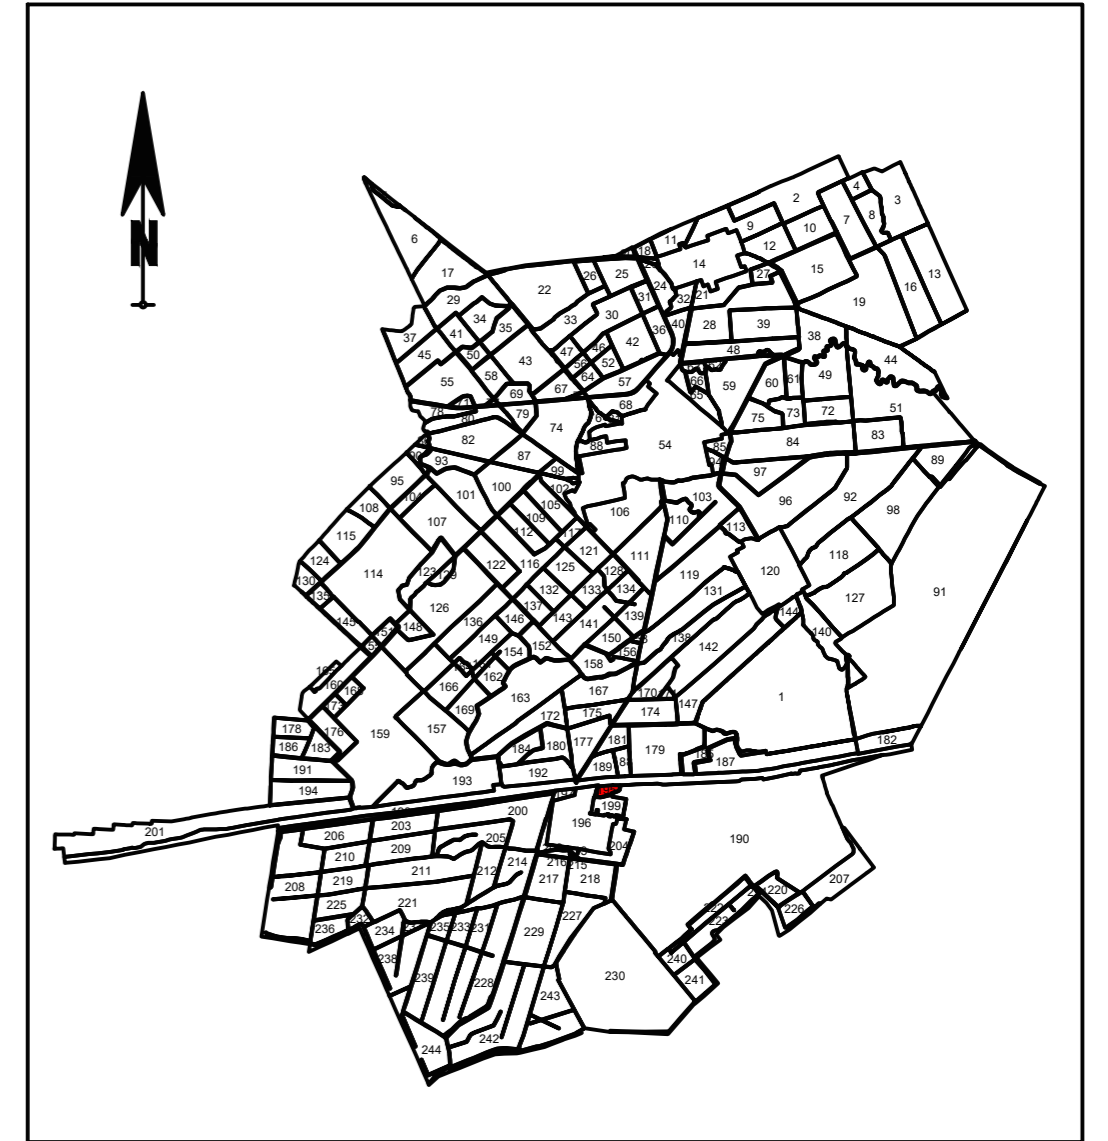

PLAN CADASTRAL
 UAT BANLOC
 JUDEȚ TIMIȘ
 Sector 195
 Sistem de proiectie STEREOGRAFIC 1970
 Copie spre publicare
 Scara 1 : 2000

Schita de dispunere a sectoarelor cadastrale UAT
 BANLOC

LEGENDA

Identificator	5569
Nr. Sector	195
Limita Sector	— (green line)
Limita Imobil	— (black line)
Limita INTRAVILAN	— (blue line)