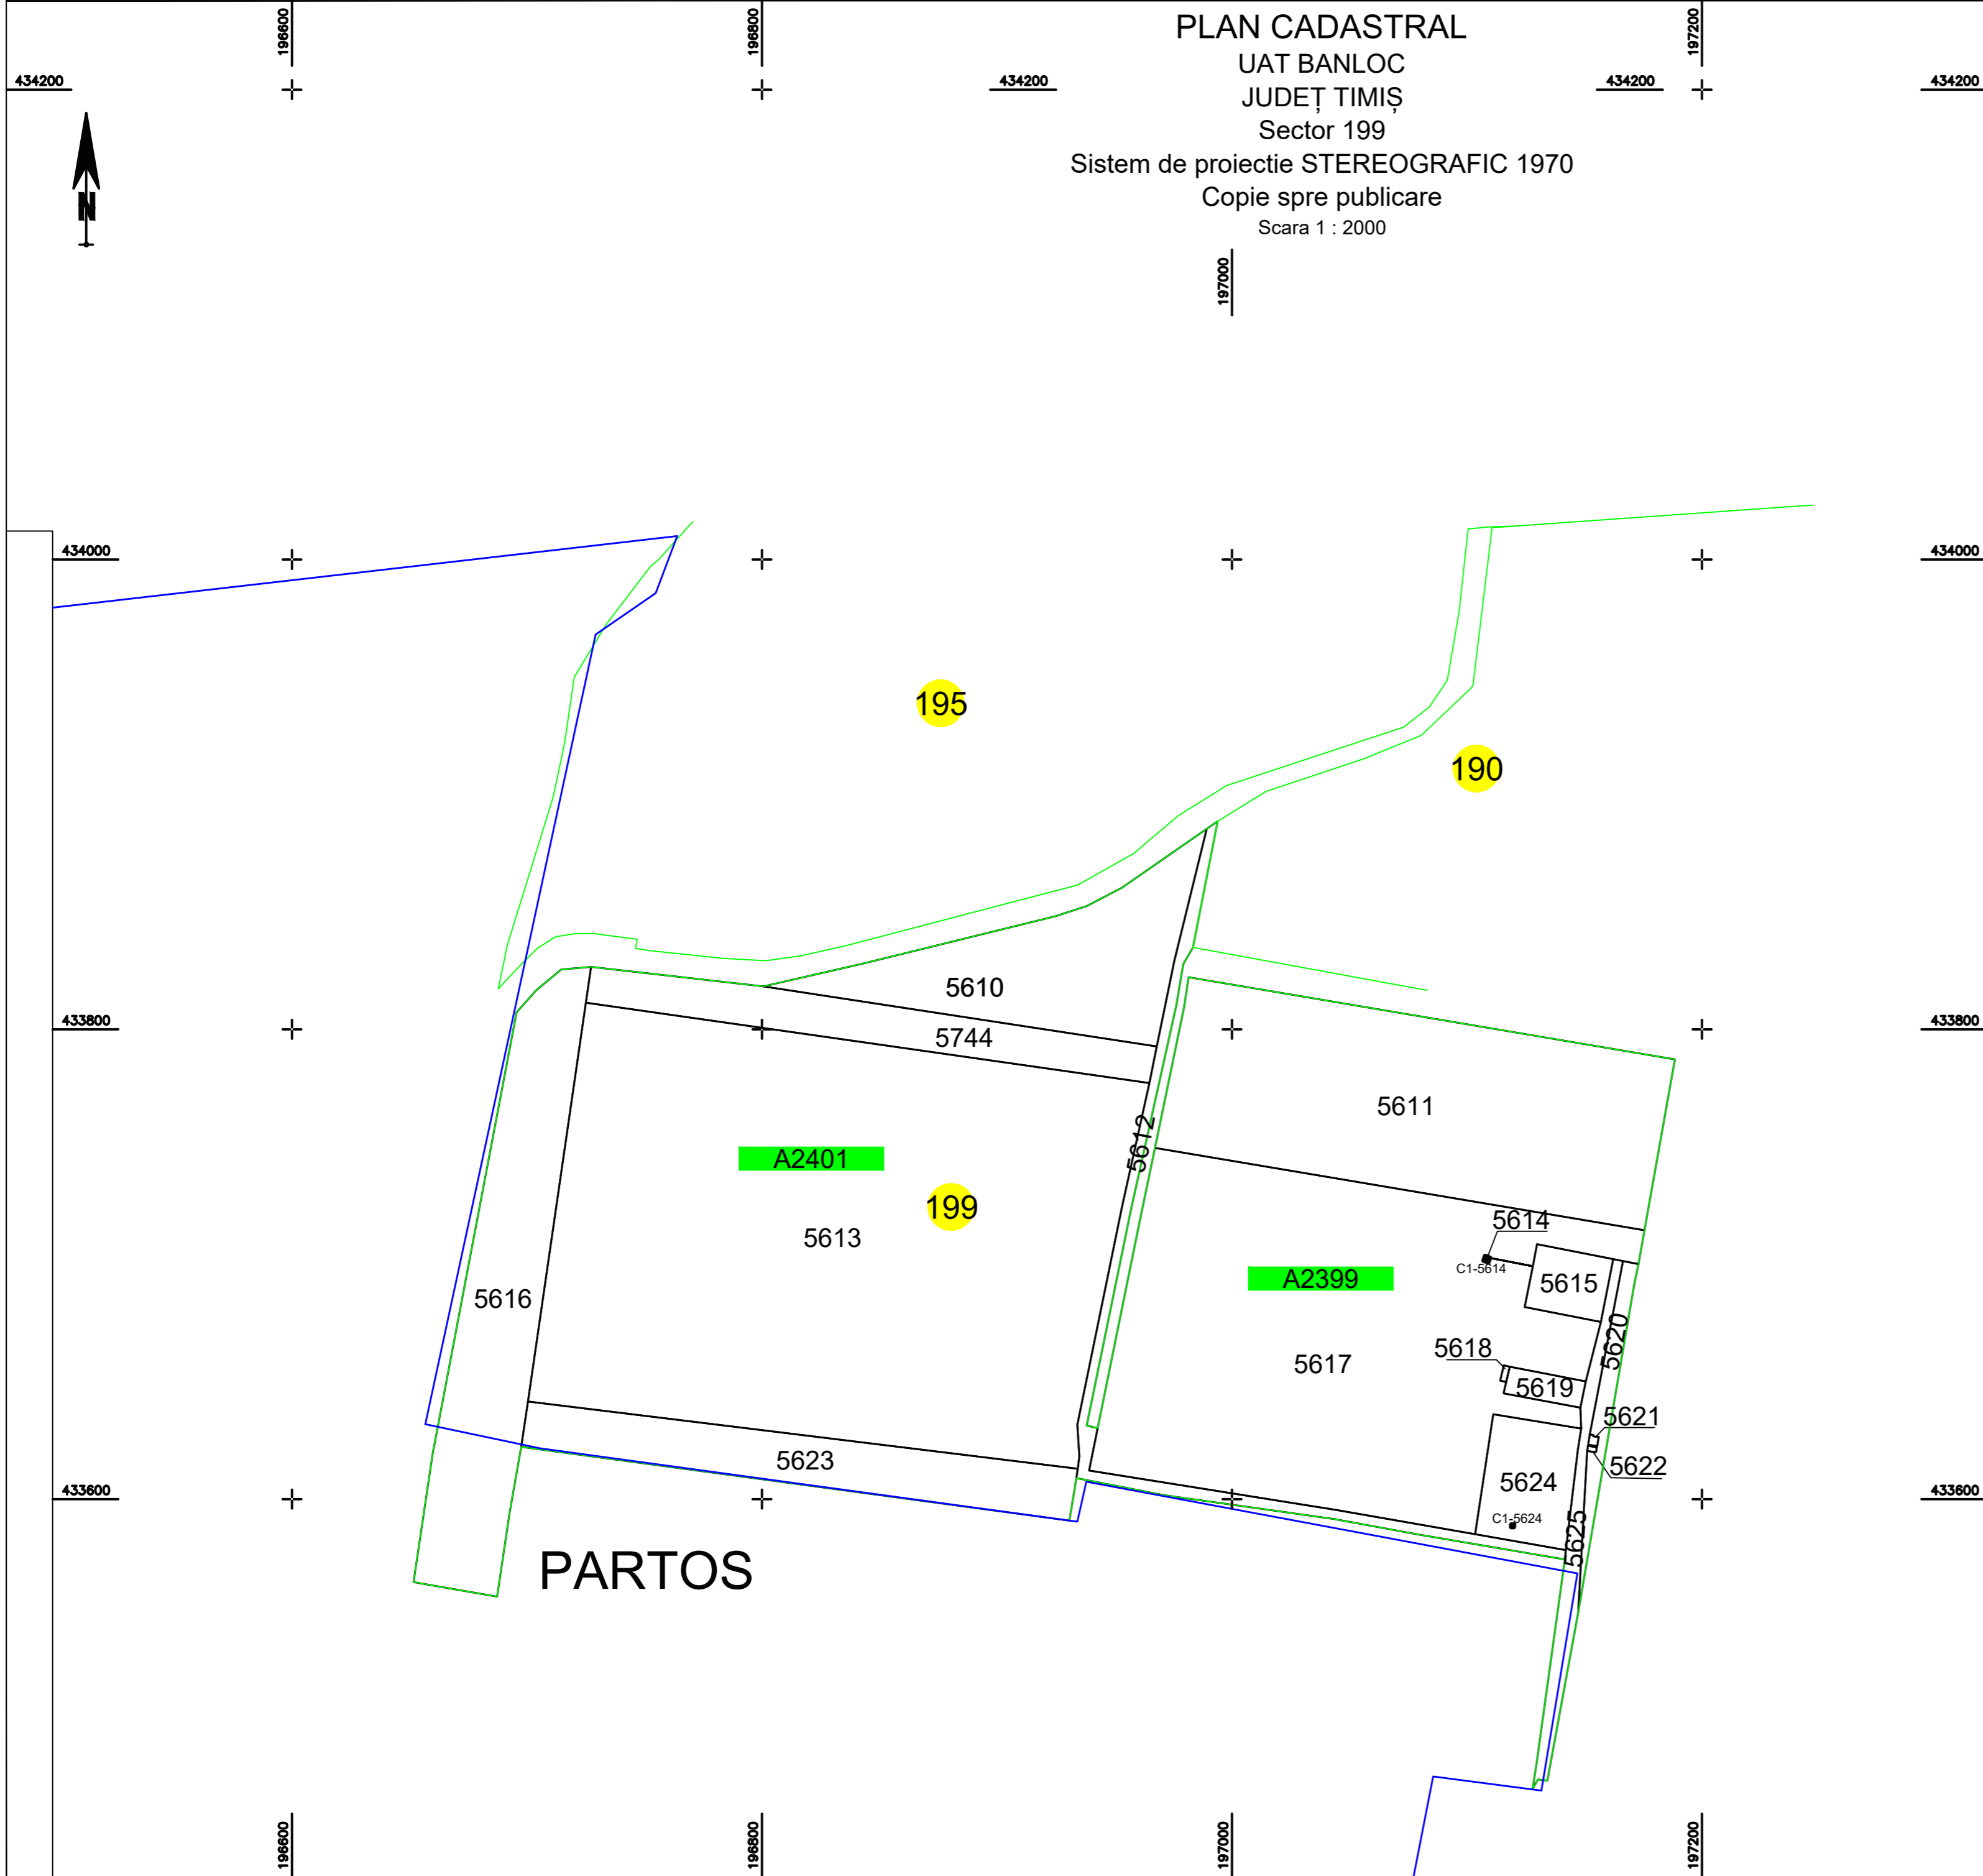

PLAN CADASTRAL

UAT BANLOC

JUDEȚ TIMIȘ

Sector 199

Sistem de proiectie STEREOGRAFIC 1970

Copie spre publicare

Scara 1 : 2000

Schita de dispunere a sectoarelor cadastrale UAT BANLOC
BANLOC

LEGENDA

Identificator	5611
Nr. Sector	199
Nr. Tarla	A2401
Limita Sector	— (green line)
Limita Imobil	— (black line)
Limita INTRAVILAN	— (blue line)

EXECUTANT:

SC OTNIEL SRL

DATA: 11.2025

VIZAT,
COMISIA LOCALA DE FOND FUNCJAR
Presedinte Comisie
Data :