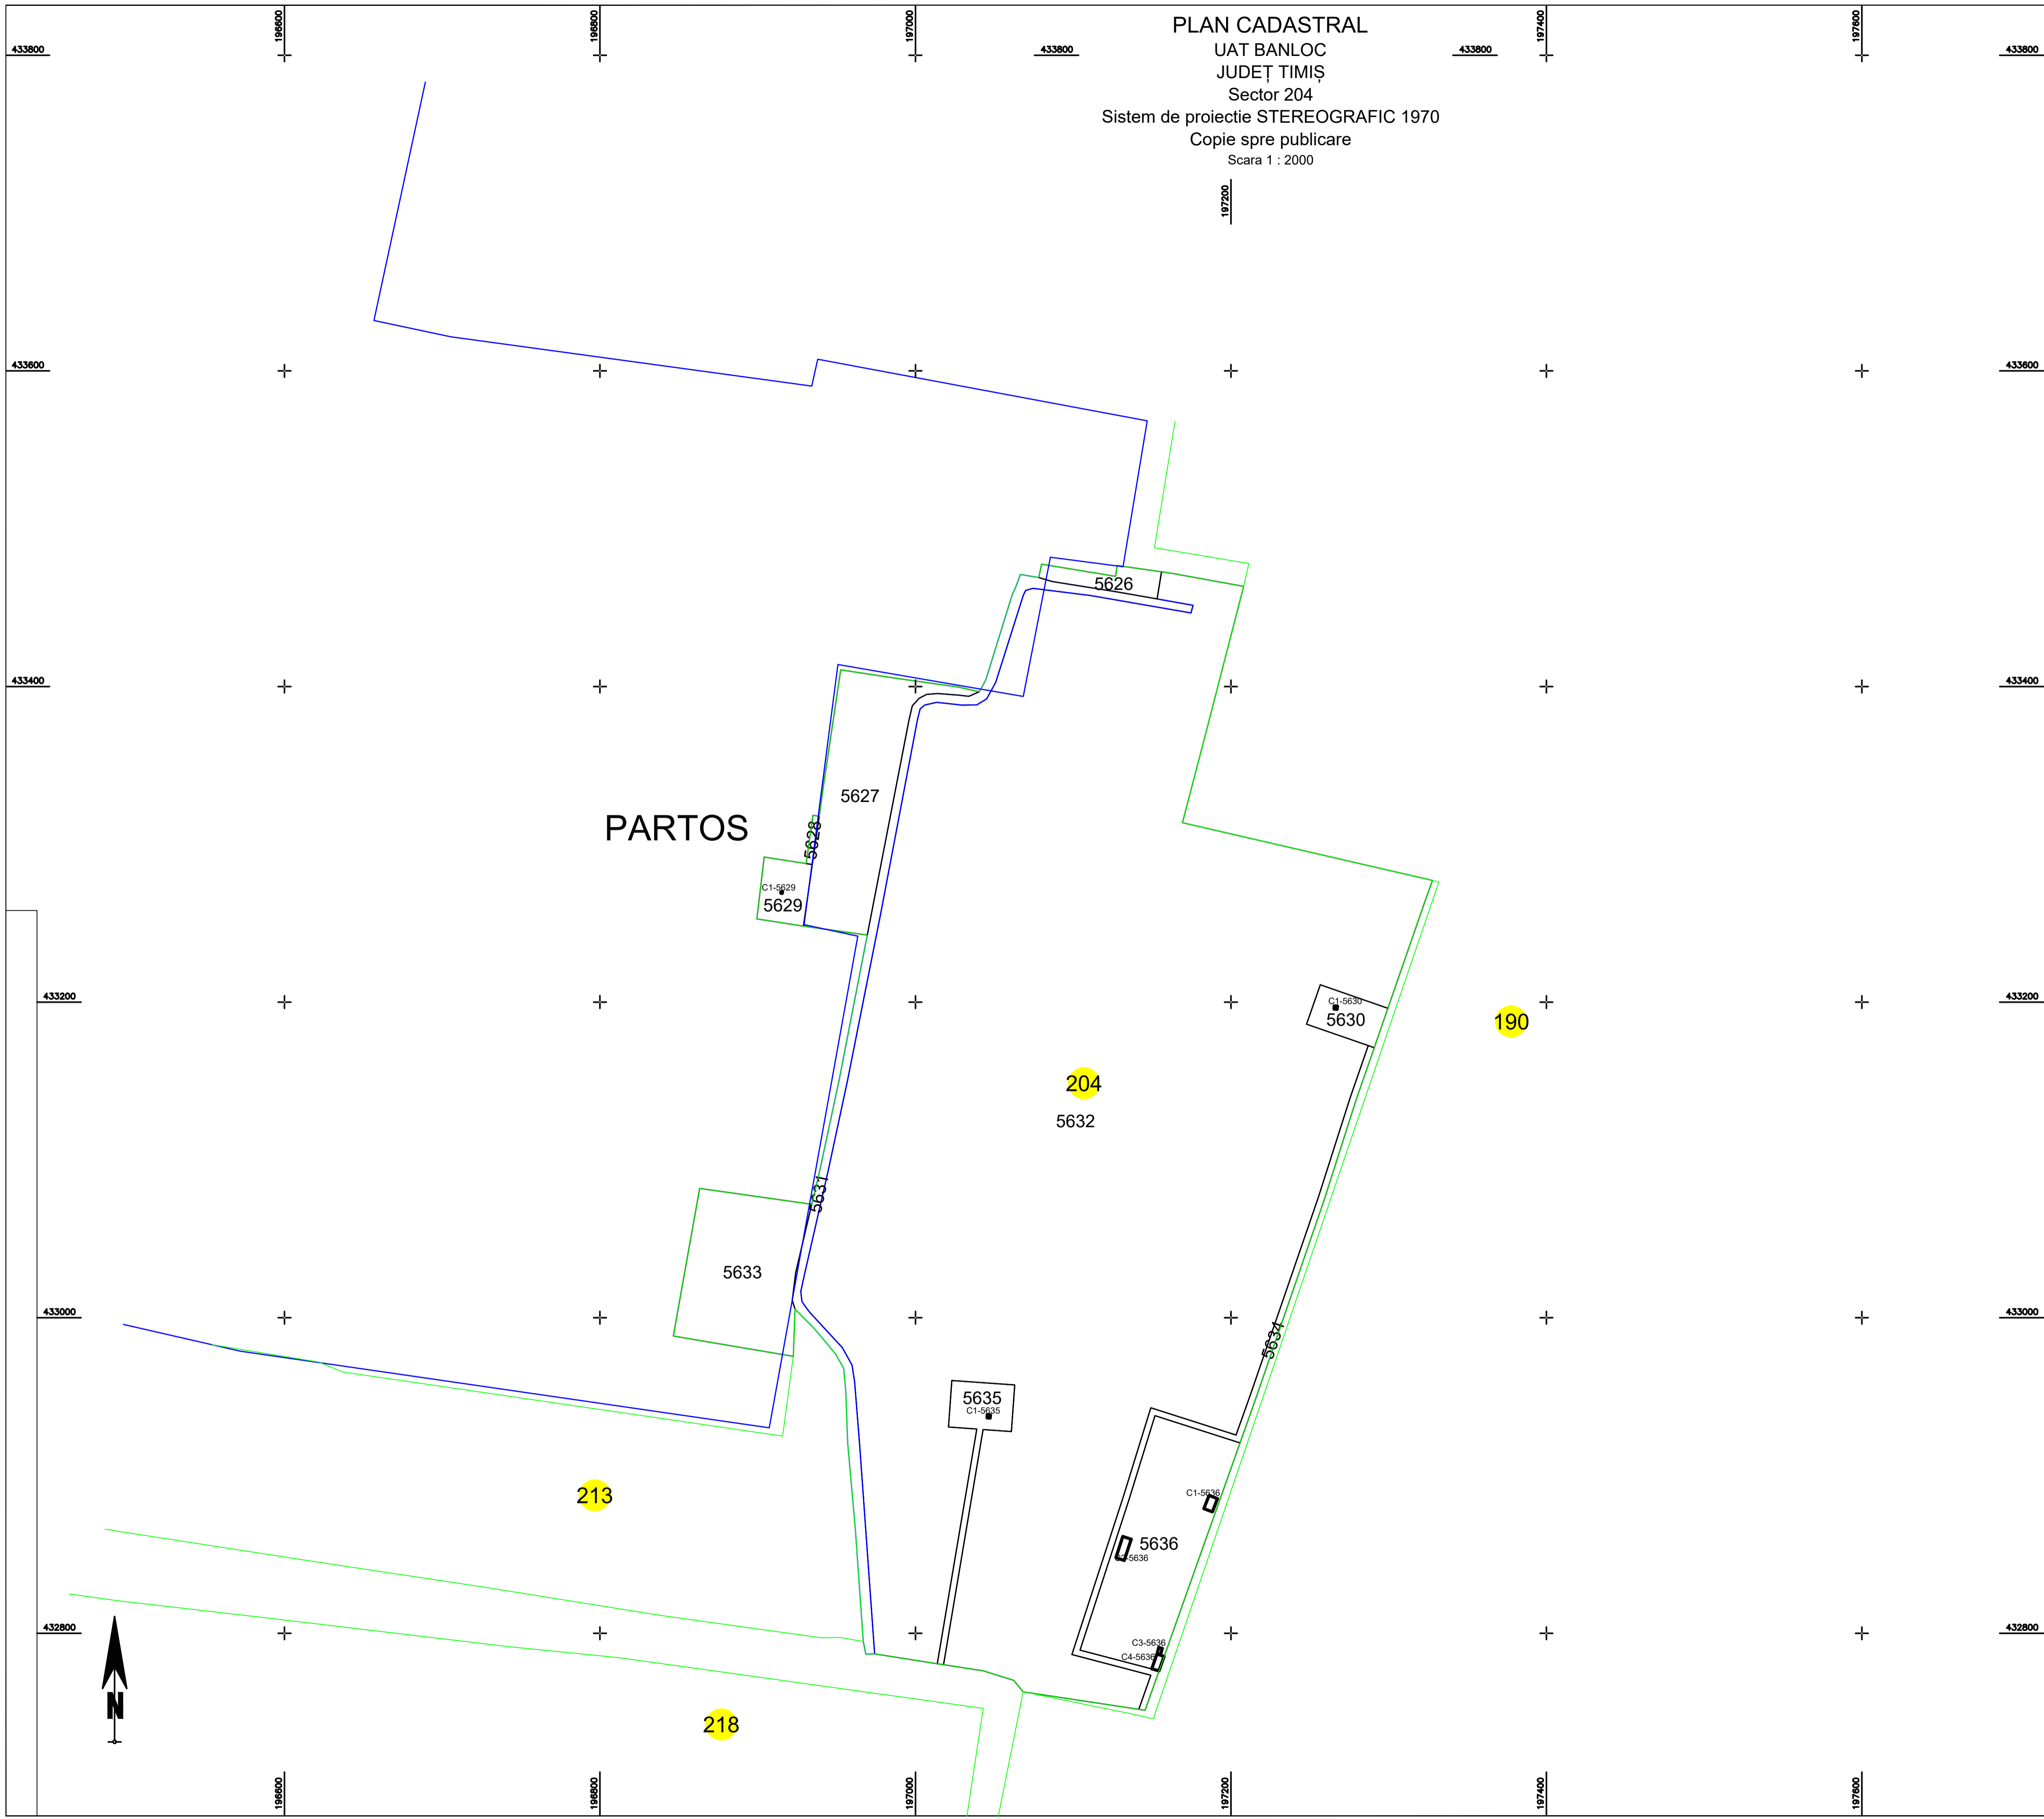

PLAN CADASTRAL
 UAT BANLOC
 JUDEȚ TIMIȘ
 Sector 204
 Sistem de proiectie STEREOGRAFIC 1970
 Copie spre publicare
 Scara 1 : 2000

Schita de dispunere a sectoarelor cadastrale UAT BANLOC

LEGENDA

Identificator	5632
Nr. Sector	204
Limita Sector	
Limita Imobil	
Limita INTRAVILAN	