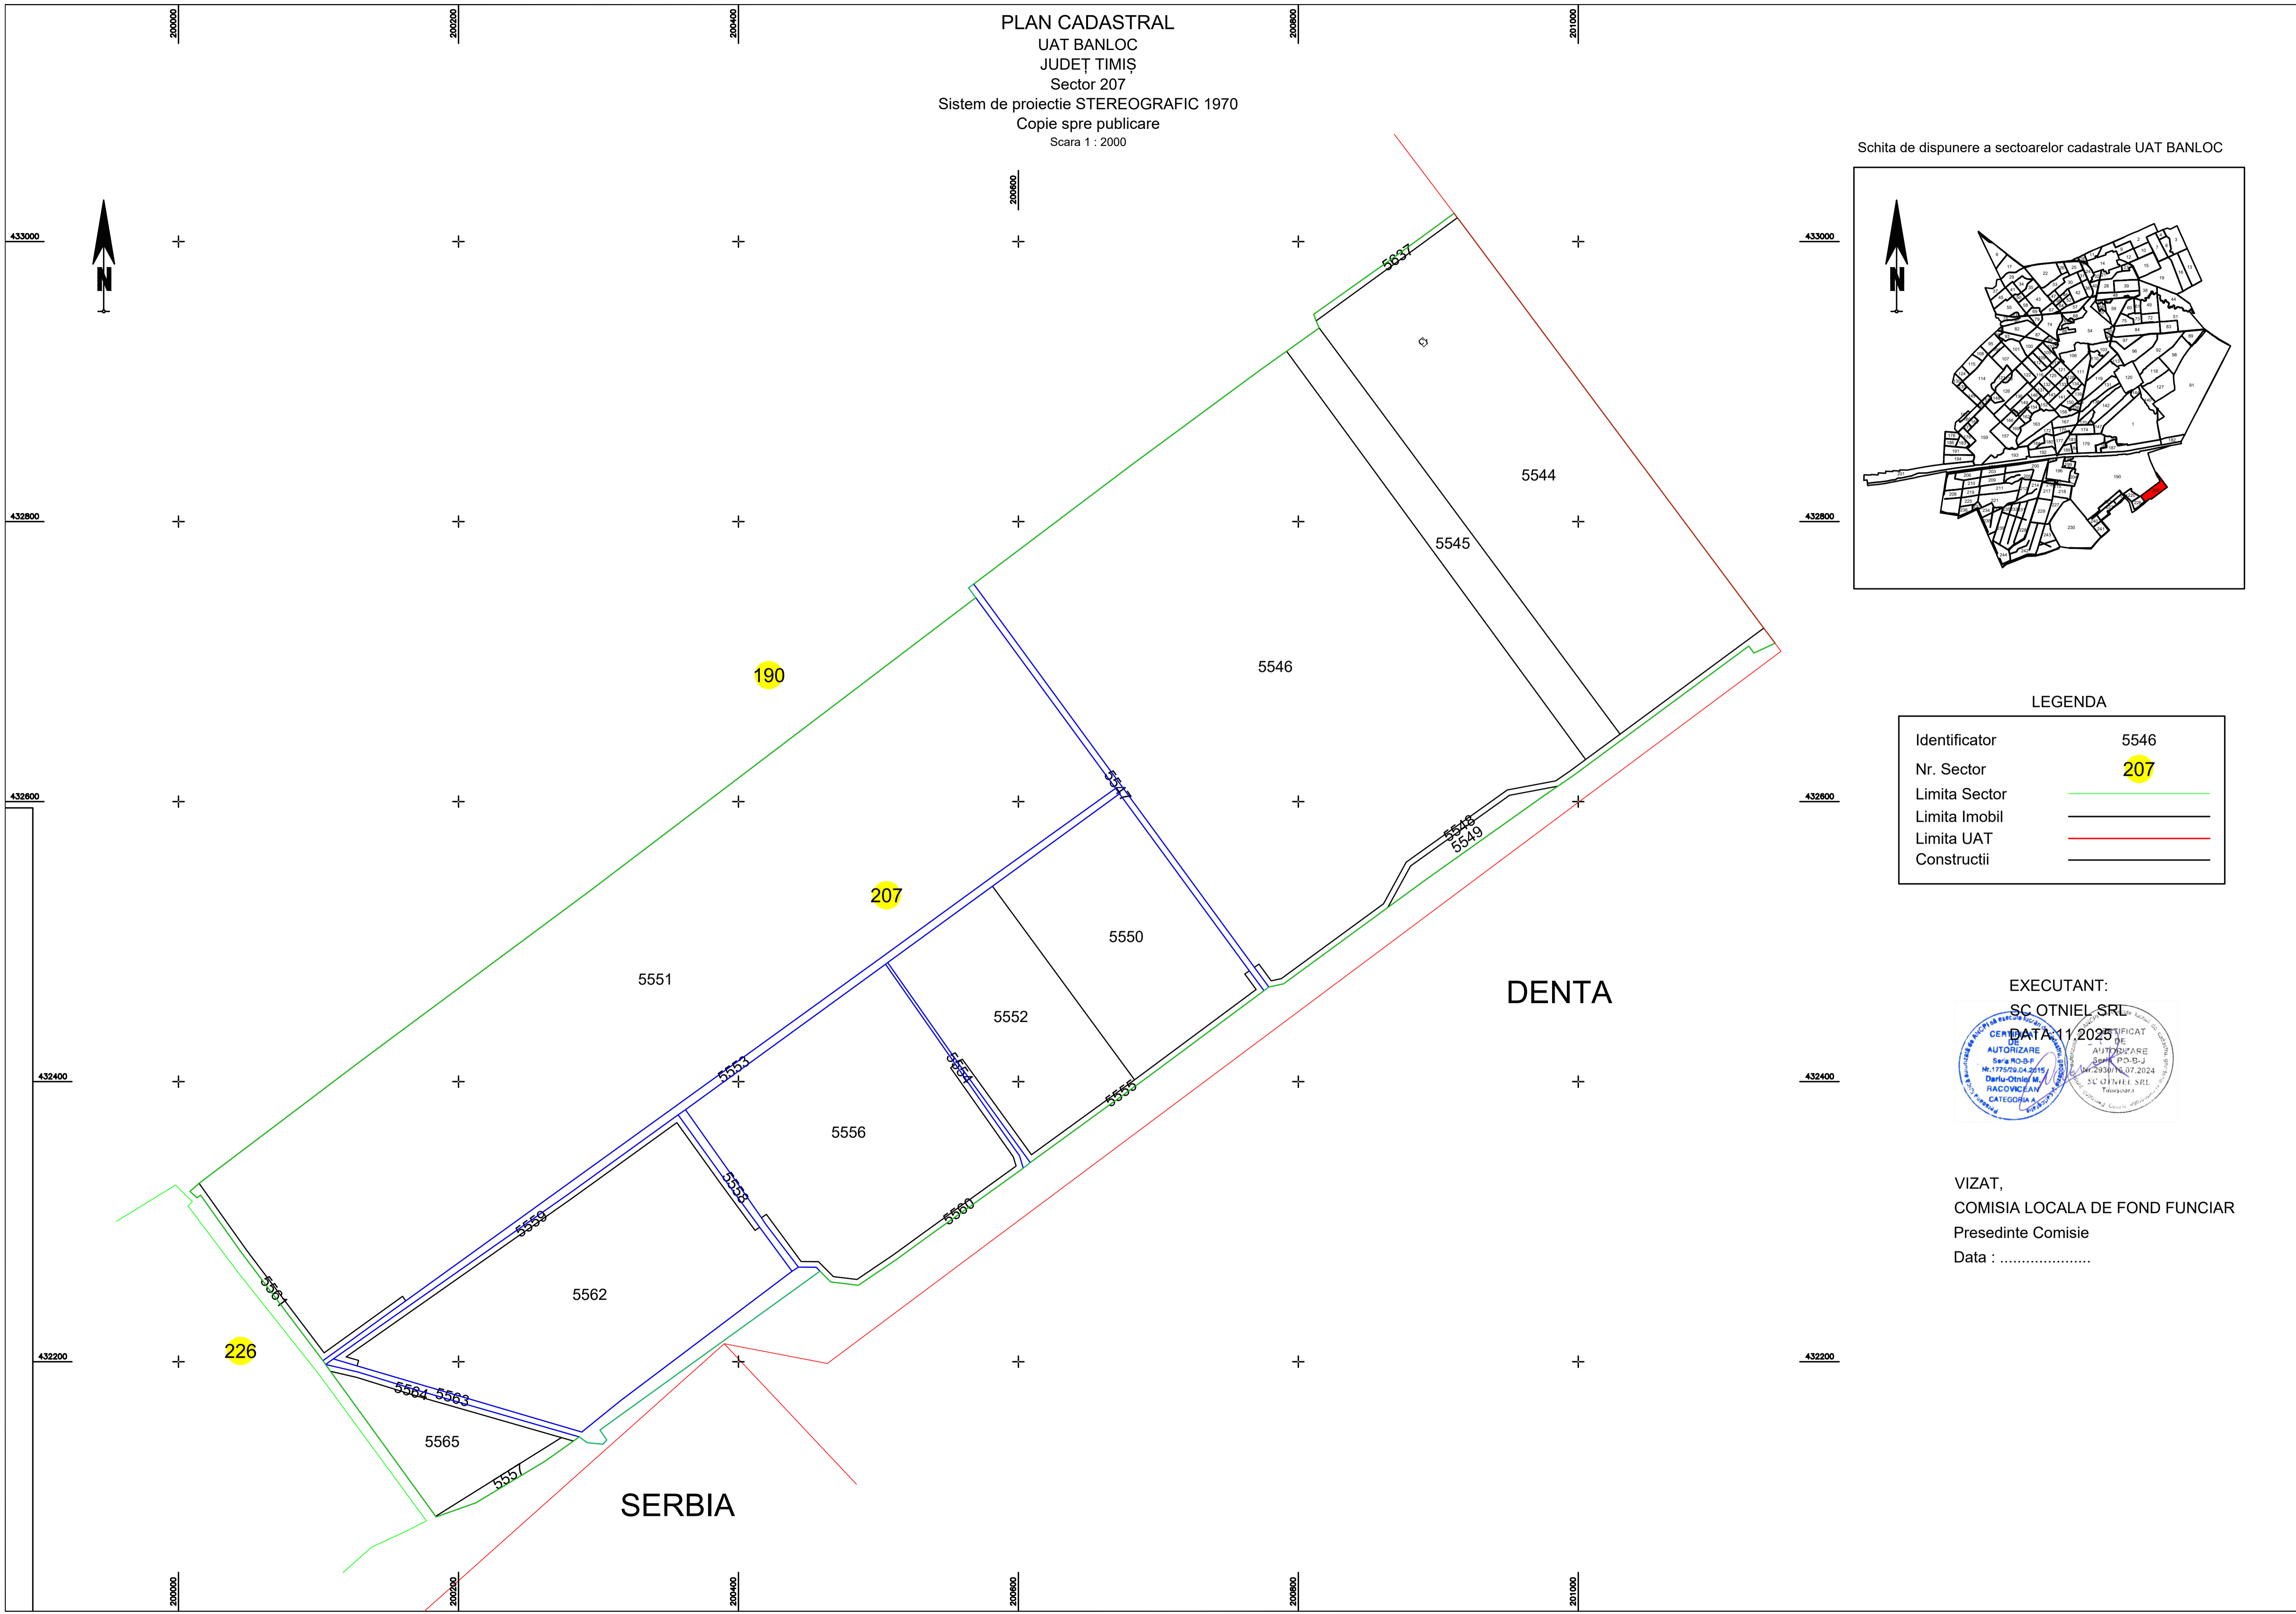

PLAN CADASTRAL  
 UAT BANLOC  
 JUDEȚ TIMIȘ  
 Sector 207  
 Sistem de proiectie STEREOGRAFIC 1970  
 Copie spre publicare  
 Scara 1 : 2000

Schita de dispunere a sectoarelor cadastrale UAT BANLOC

LEGENDA

Identificator	5546
Nr. Sector	207
Limita Sector	
Limita Imobil	
Limita UAT	
Constructii	

EXECUTANT:  
 SC OTNIEL SRL  
 DATA: 11.2025

VIZAT,  
 COMISIA LOCALA DE FOND FUNCJAR  
 Presedinte Comisie  
 Data : .....