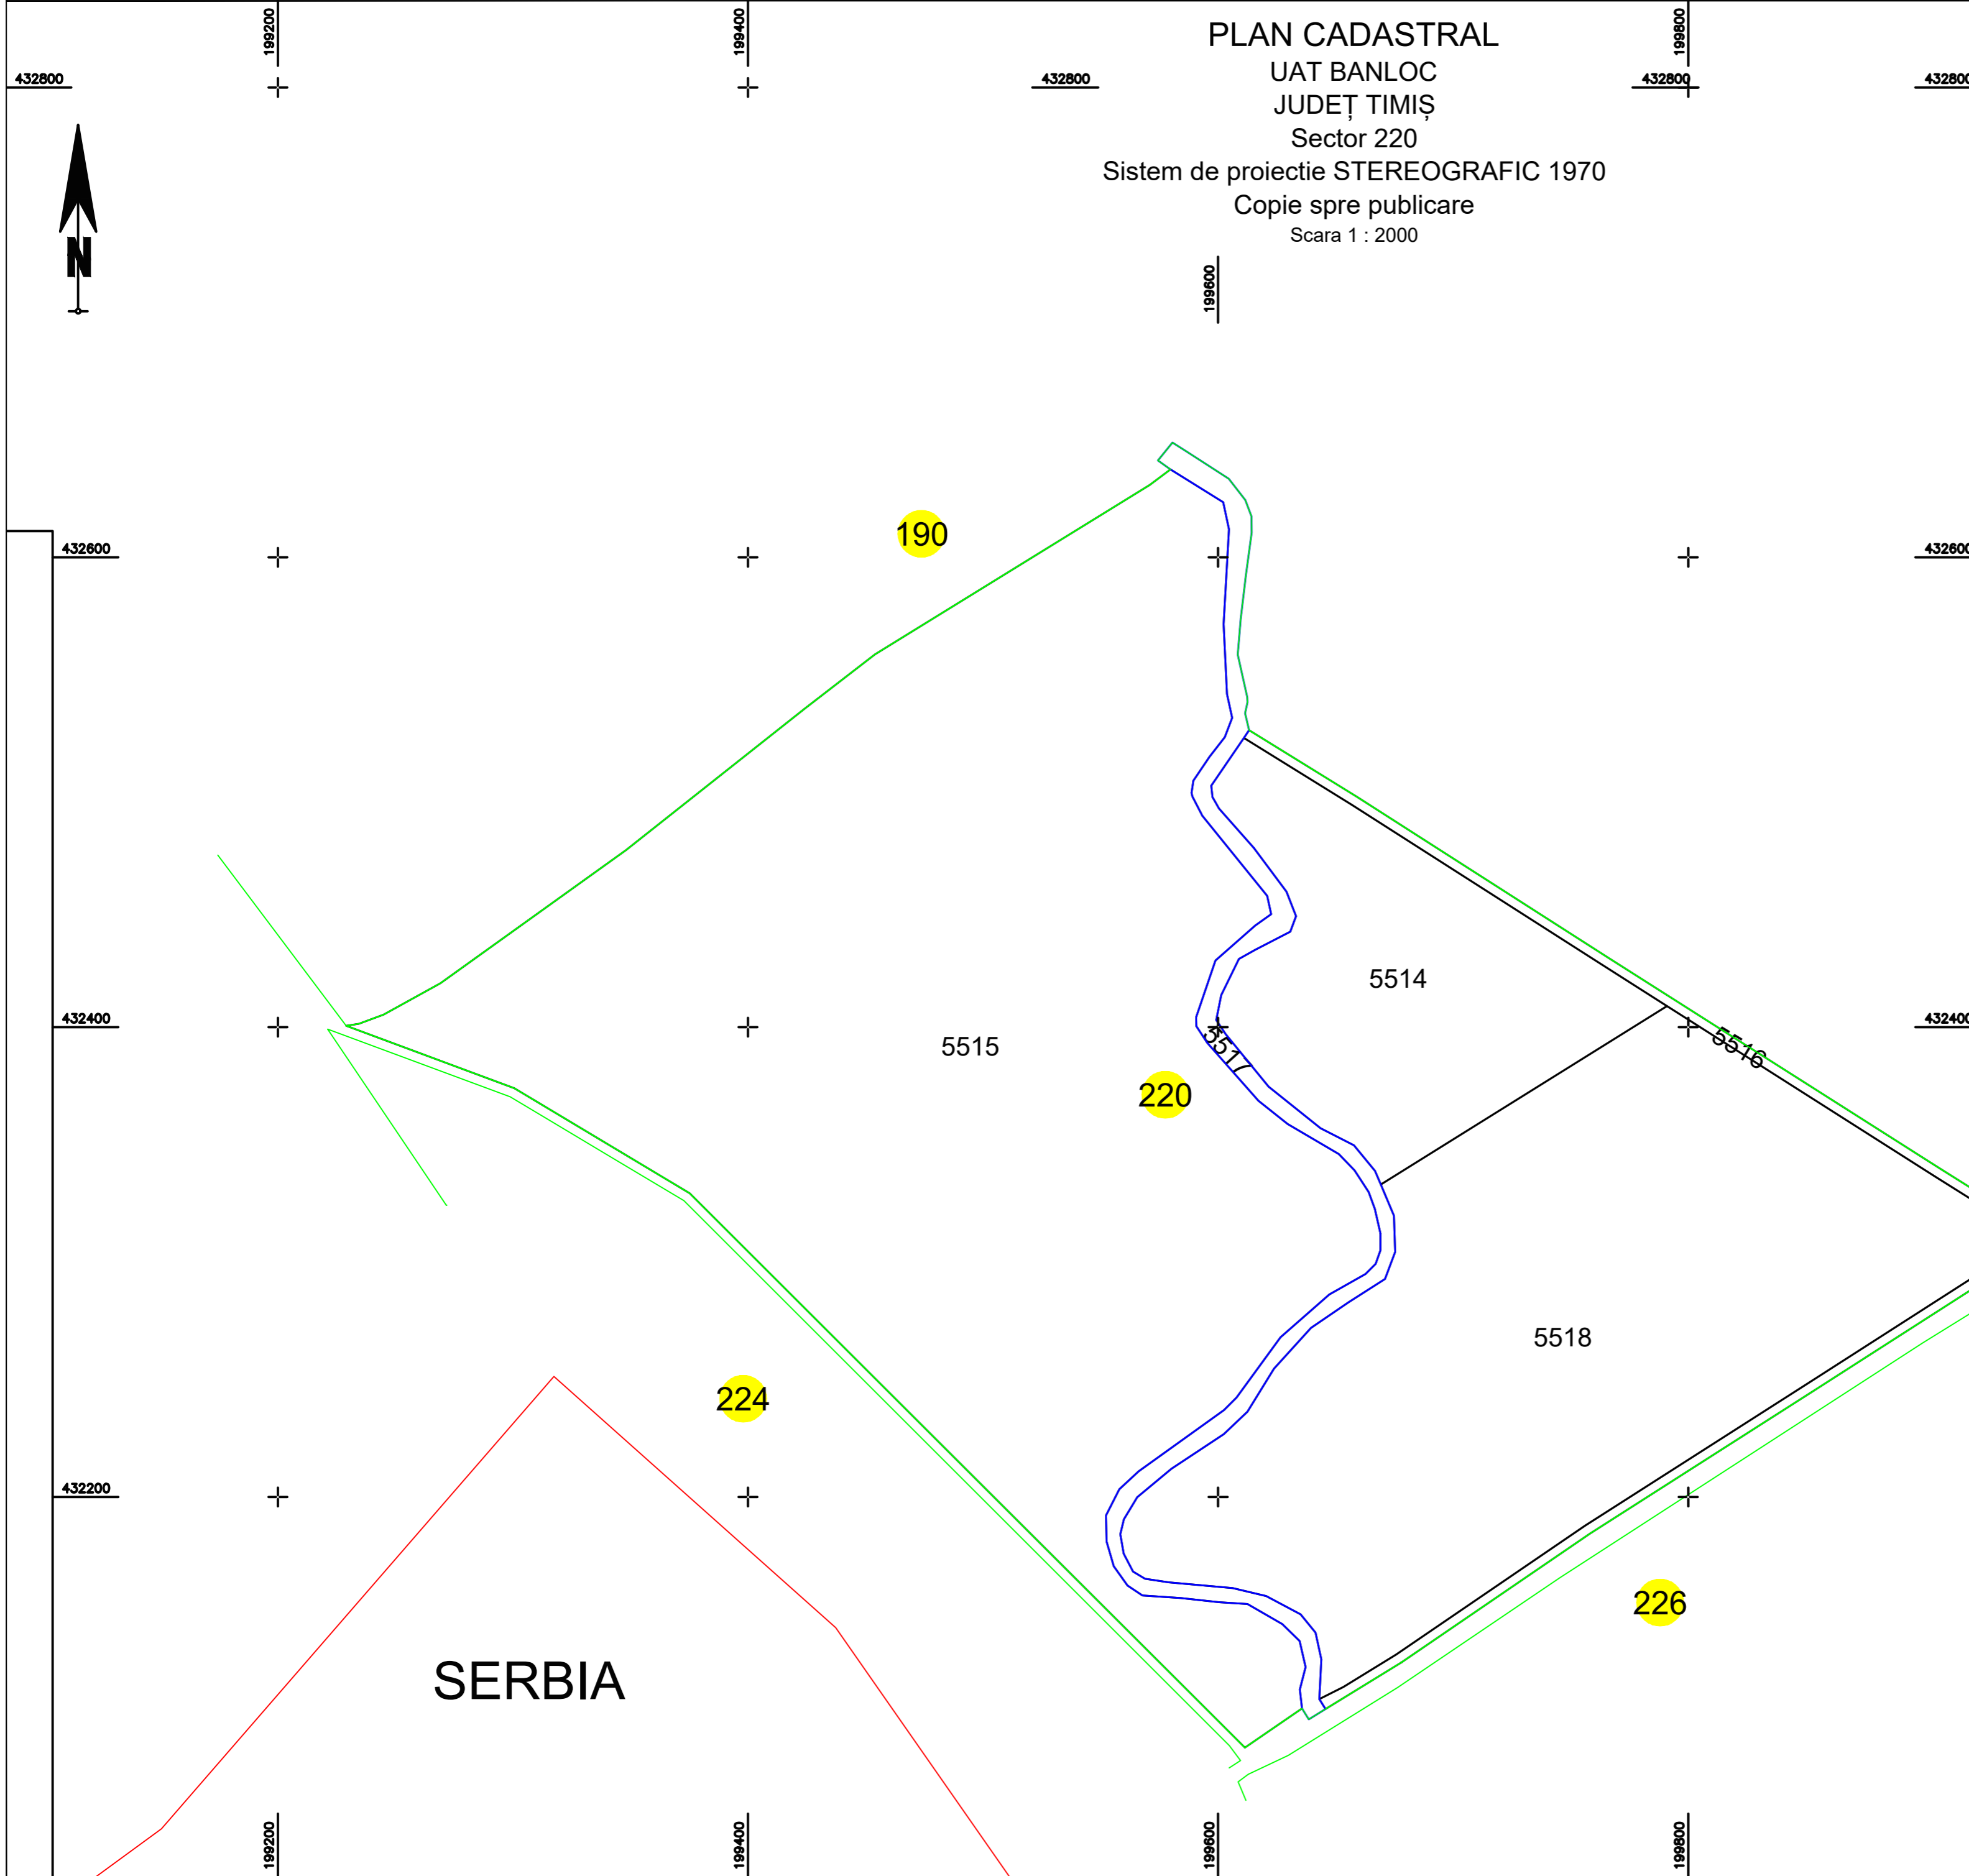

PLAN CADASTRAL  
 UAT BANLOC  
 JUDEȚ TIMIȘ  
 Sector 220  
 Sistem de proiectie STEREOGRAFIC 1970  
 Copie spre publicare  
 Scara 1 : 2000

Schita de dispunere a sectoarelor cadastrale UAT BANLOC

LEGENDA

Identificator	5518
Nr. Sector	220
Limita Sector	
Limita Imobil	
Limita UAT	

EXECUTANT:

SC OTNIEL SRL

DATA: 11.2025

VIZAT,  
 COMISIA LOCALA DE FOND FUNCJAR  
 Presedinte Comisie  
 Data : .....