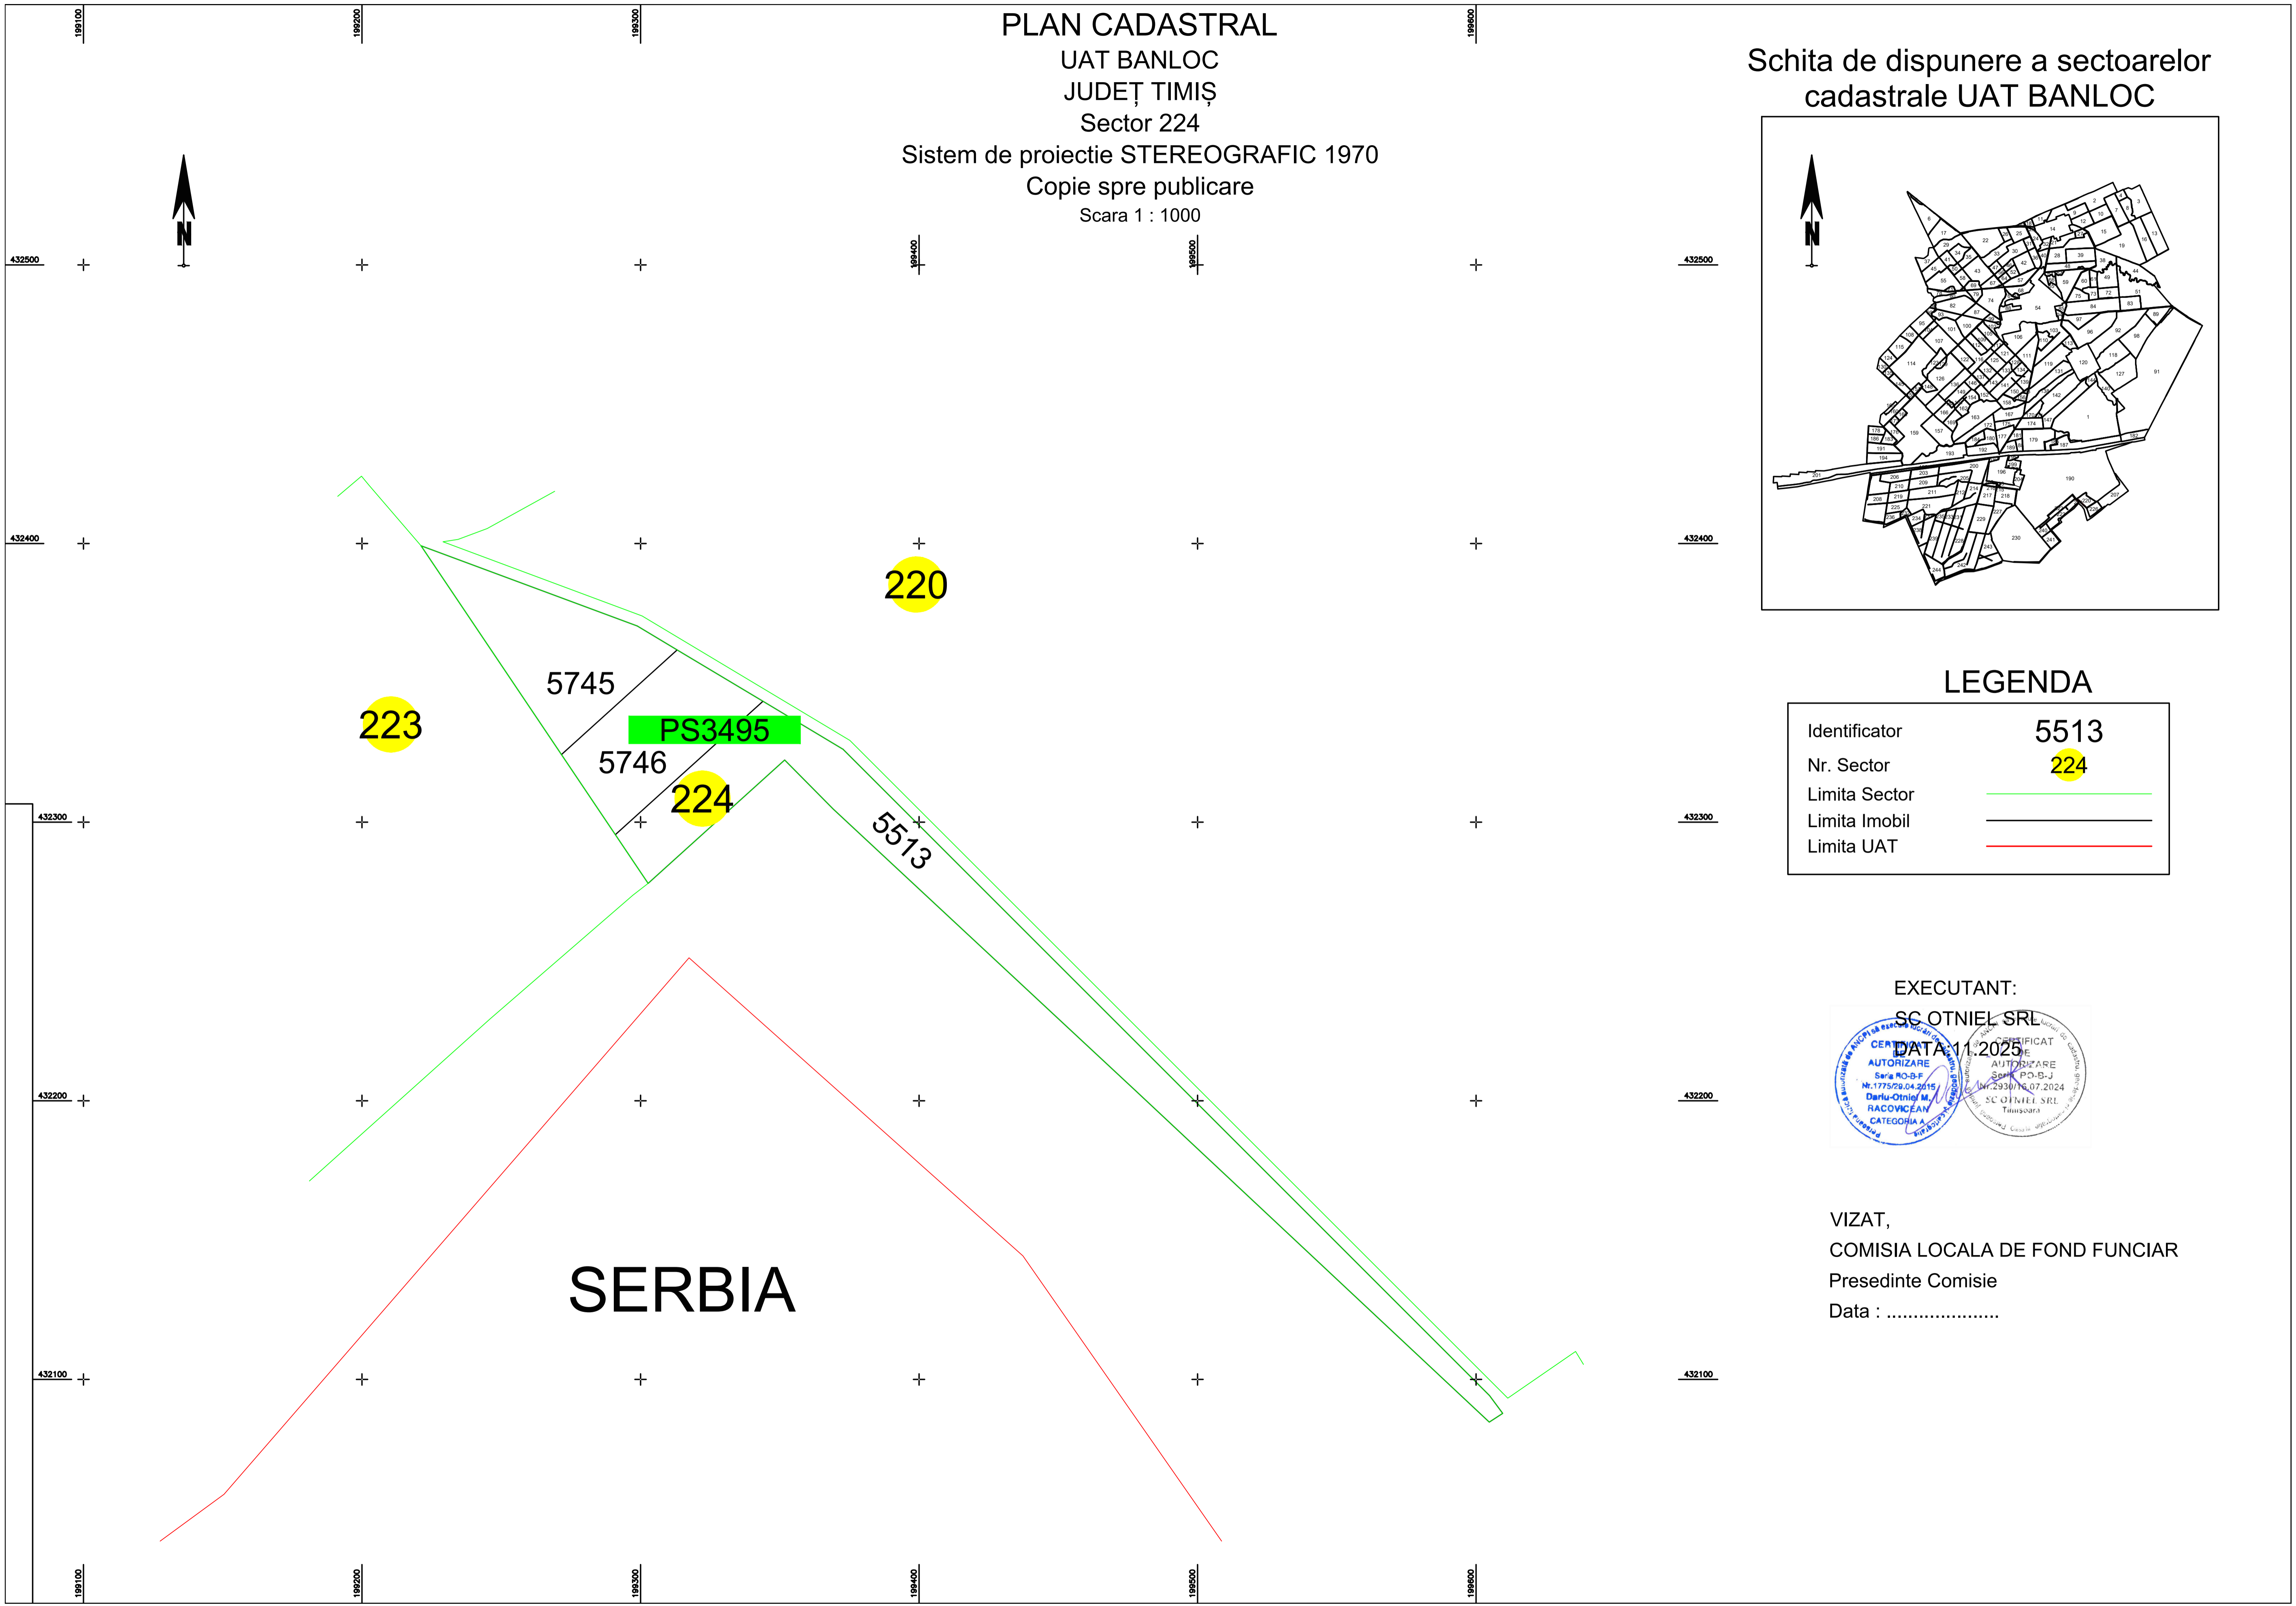

PLAN CADASTRAL

UAT BANLOC

JUDEȚ TIMIȘ

Sector 224

Sistem de proiectie STEREOGRAFIC 1970

Copie spre publicare

Scara 1 : 1000

Schita de dispunere a sectoarelor cadastrale UAT BANLOC

223

220

5745

PS3495

5746

224

5513

SERBIA

LEGENDA

Identificator	5513
Nr. Sector	224
Limita Sector	
Limita Imobil	
Limita UAT	

EXECUTANT:

SC OTNIEL SRL

VIZAT,
COMISIA LOCALA DE FOND FUNCJAR
Presedinte Comisie
Data :