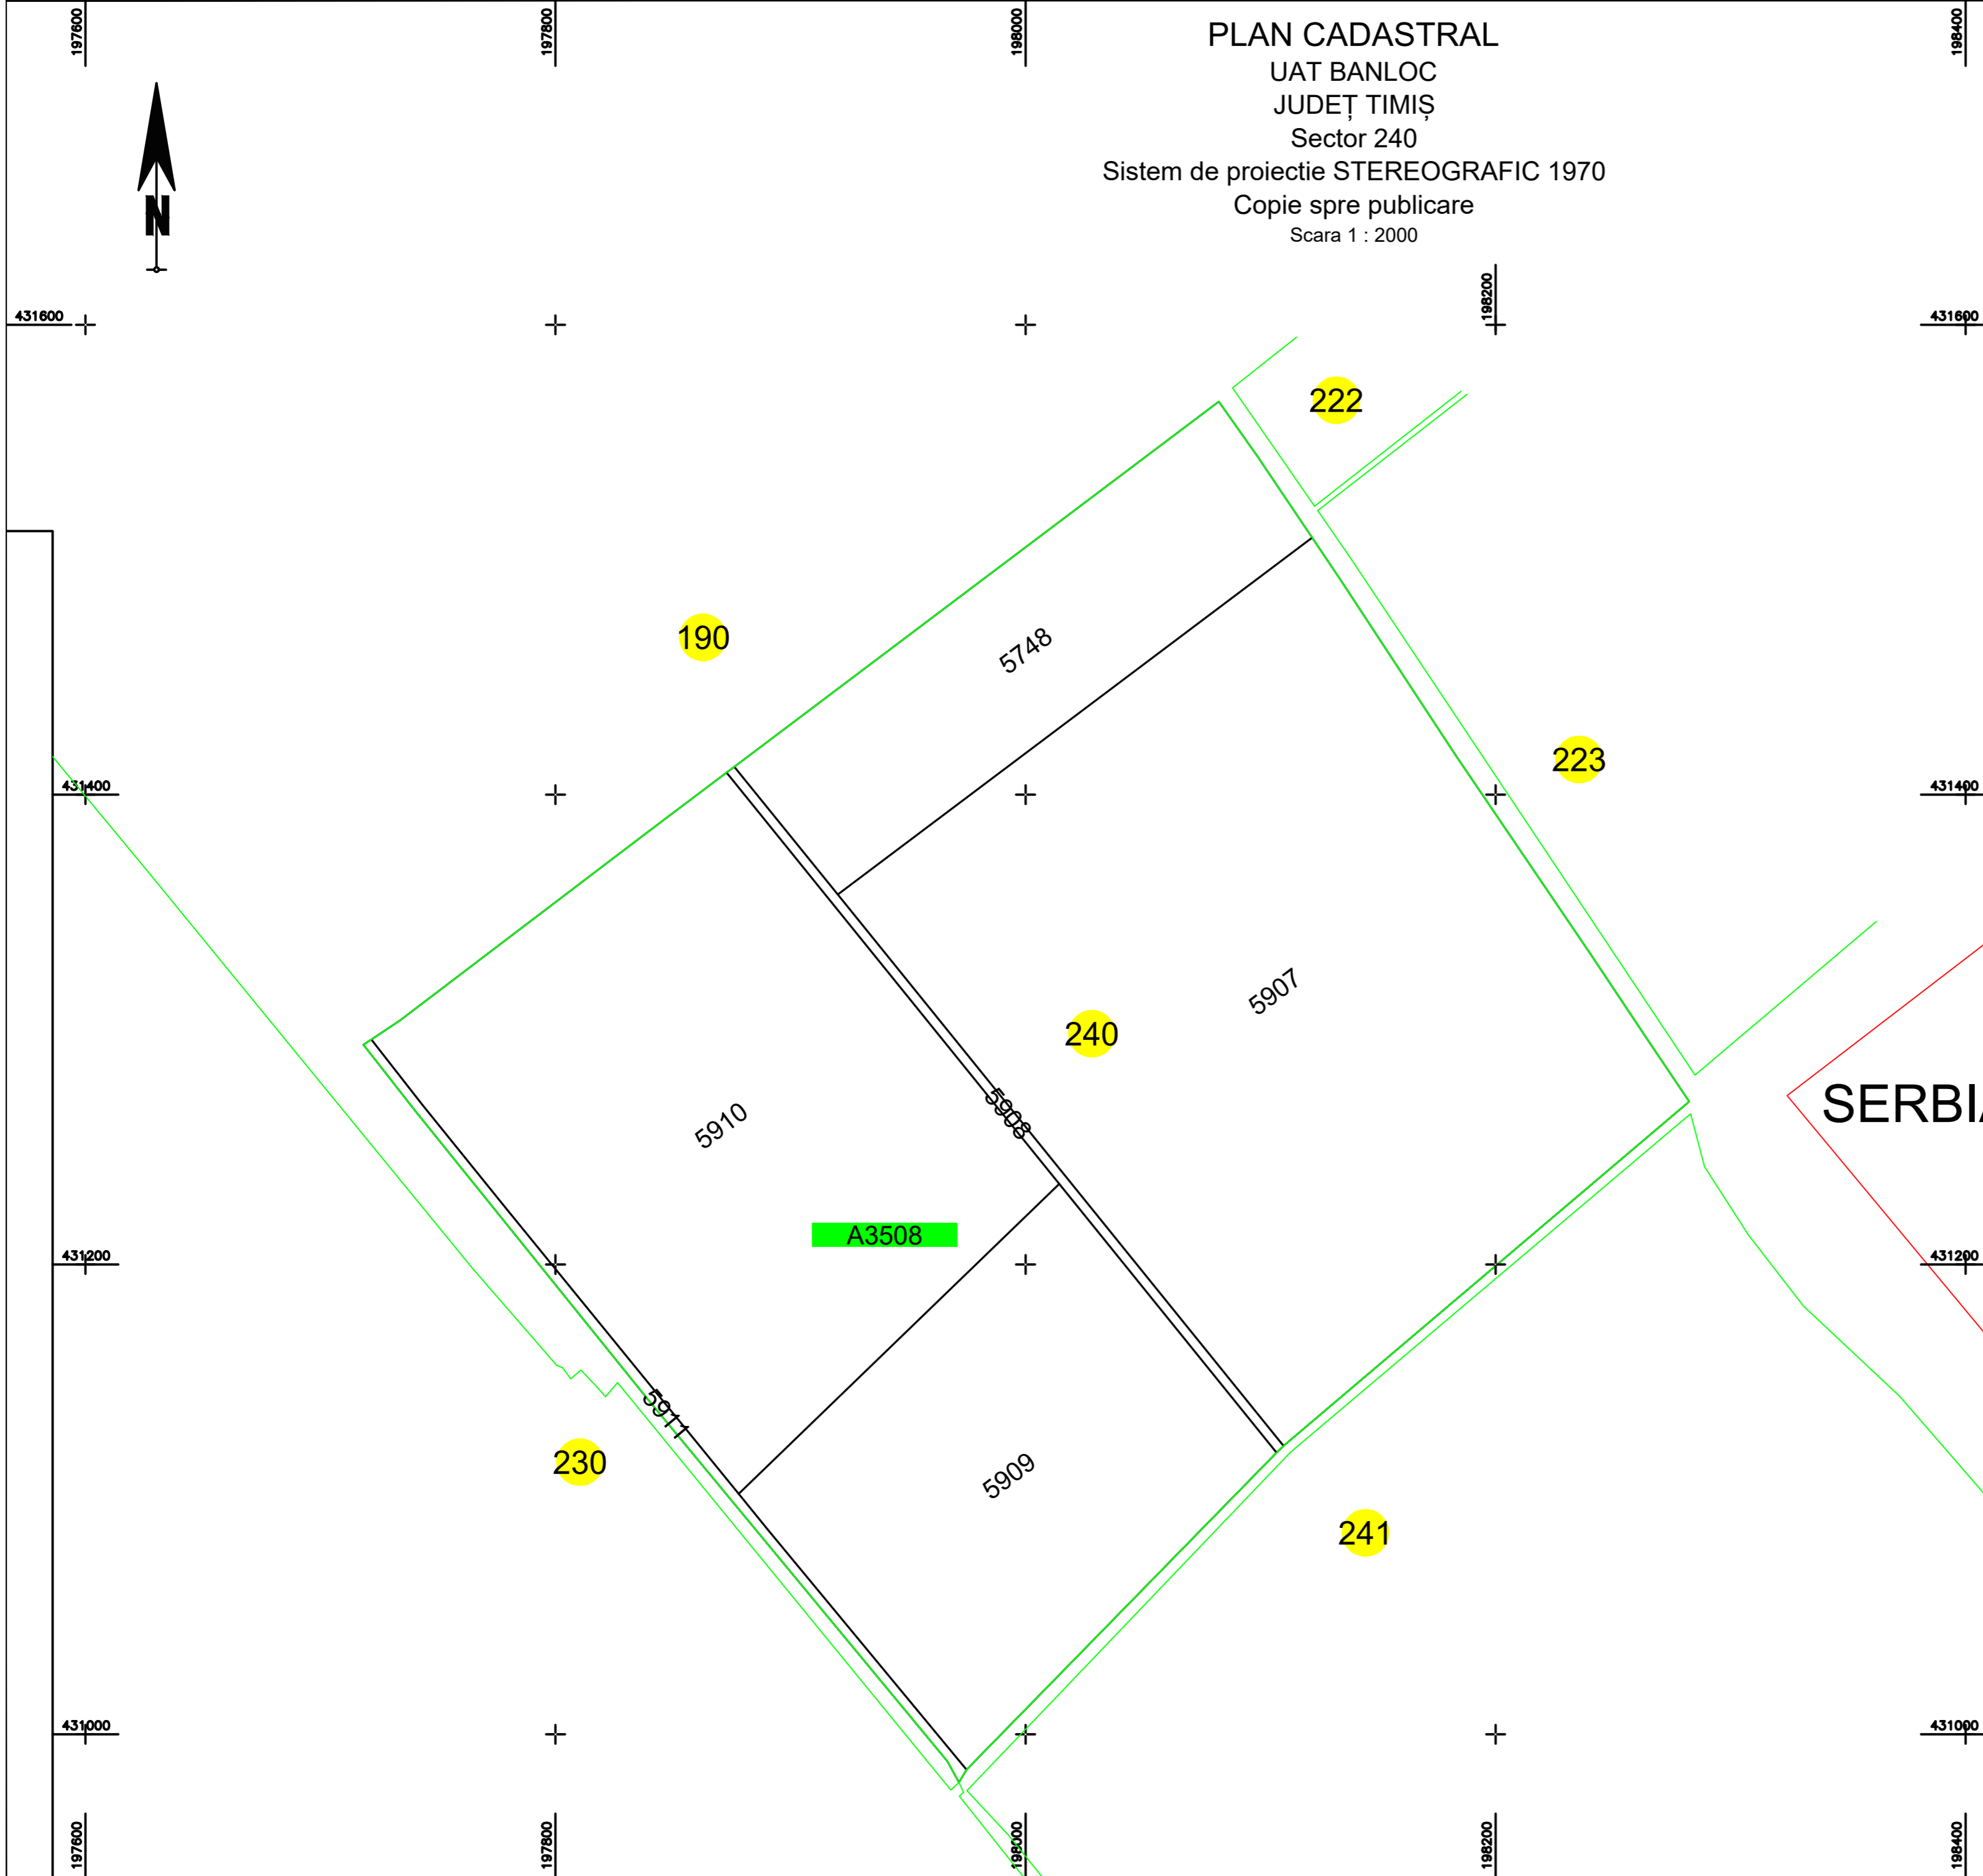

PLAN CADASTRAL
 UAT BANLOC
 JUDEȚ TIMIȘ
 Sector 240
 Sistem de proiectie STEREOGRAFIC 1970
 Copie spre publicare
 Scara 1 : 2000

Schita de dispunere a sectoarelor cadastrale UAT BANLOC

LEGENDA

Identificator	5508
Nr. Sector	240
Limita Sector	
Limita Imobil	
Limita UAT	