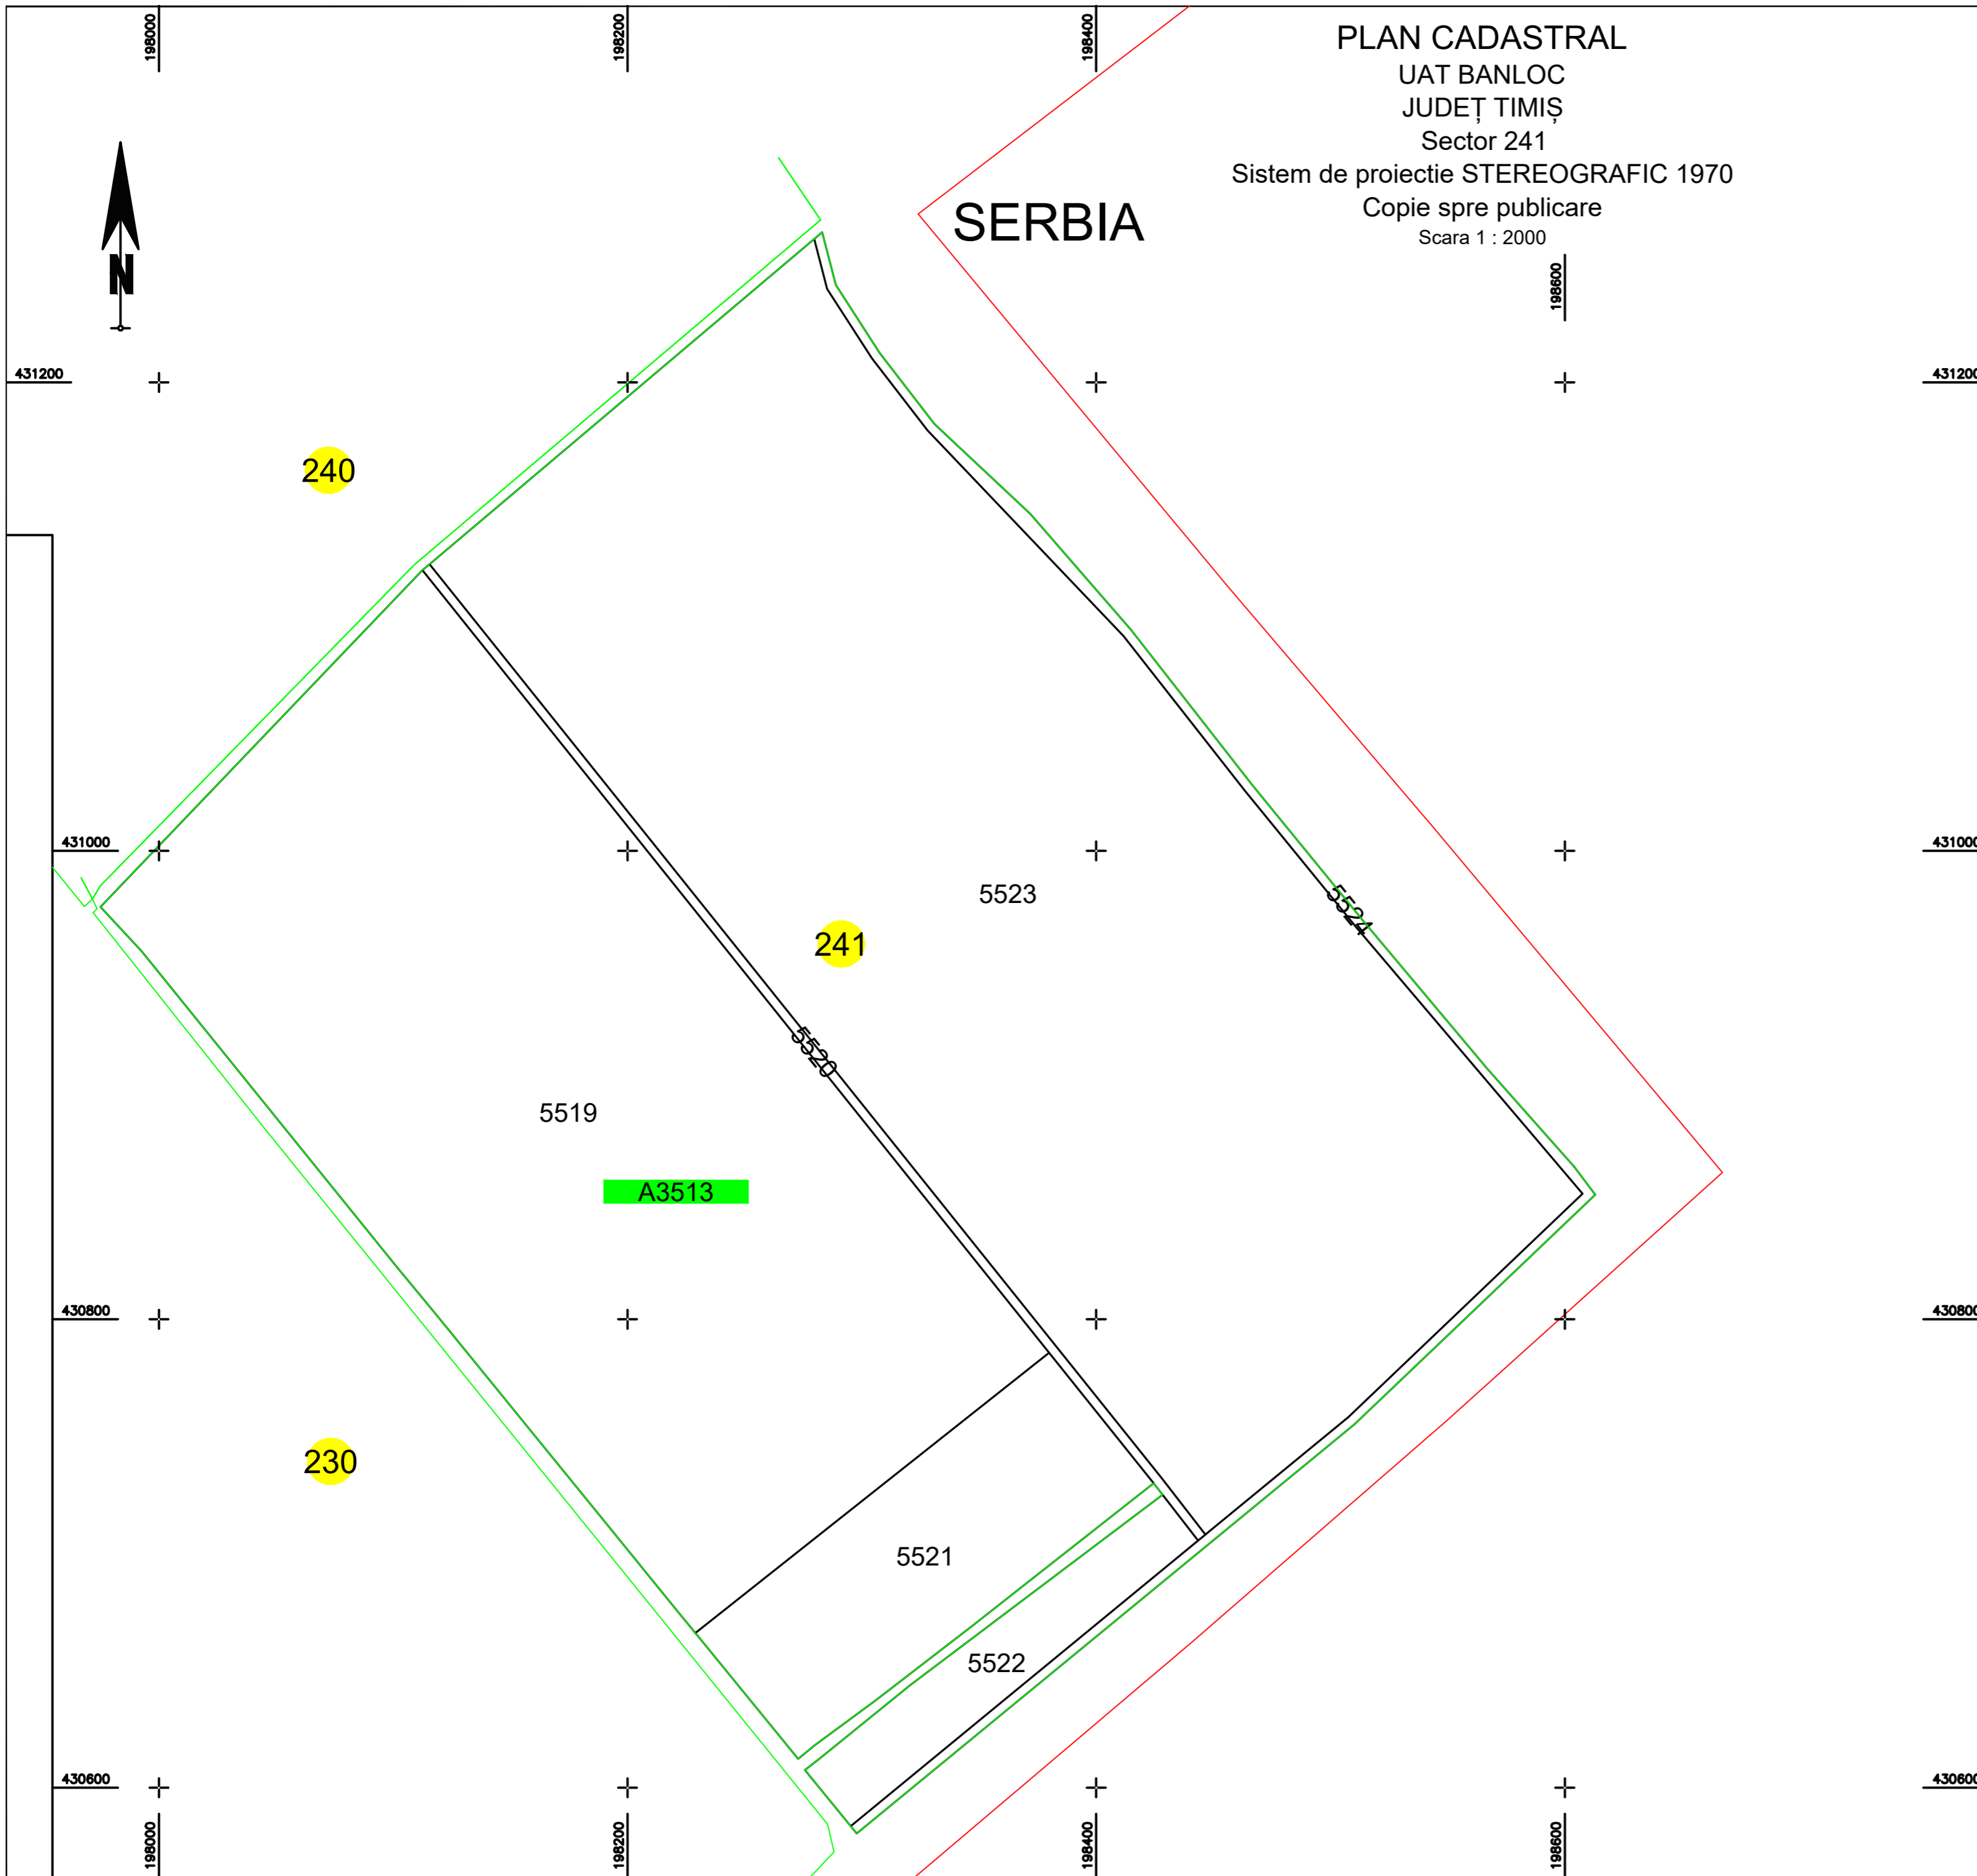

PLAN CADASTRAL
 UAT BANLOC
 JUDEȚ TIMIȘ
 Sector 241
 Sistem de proiectie STEREOGRAFIC 1970
 Copie spre publicare
 Scara 1 : 2000

Schita de dispunere a sectoarelor cadastrale UAT BANLOC

LEGENDA

Identificator	5523
Nr. Sector	241
Limita Sector	
Limita Imobil	
Limita UAT	