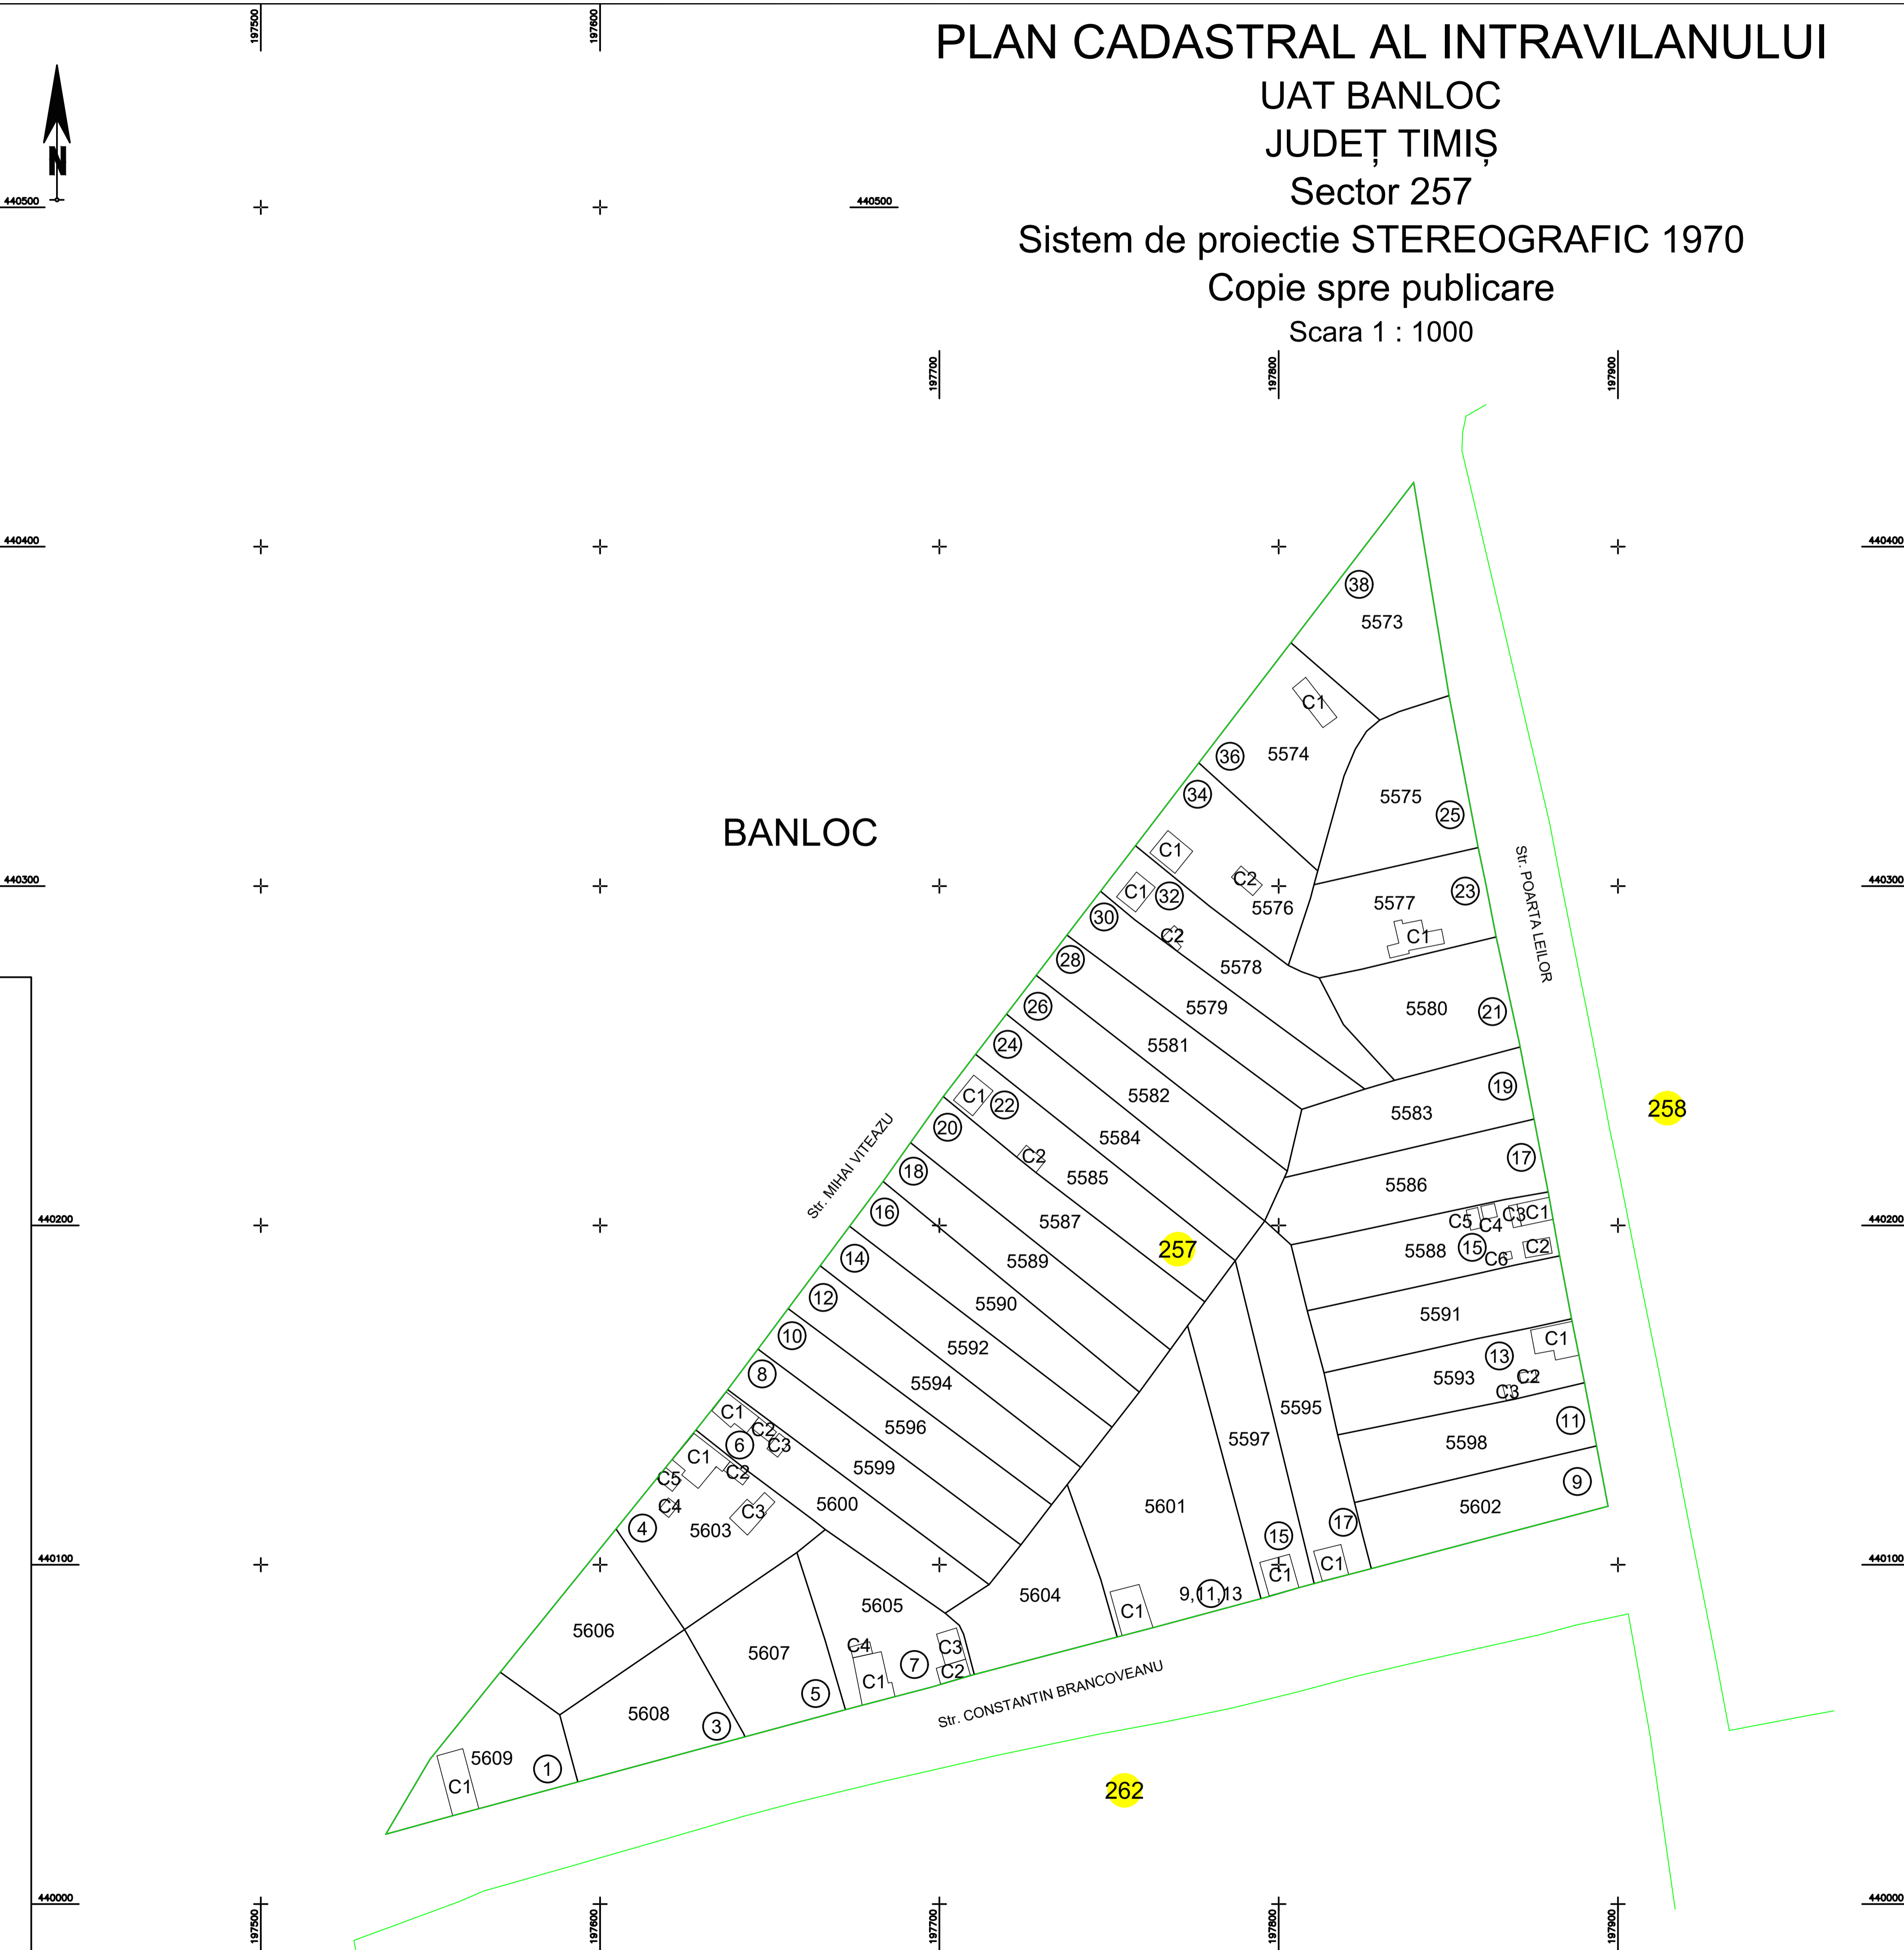

PLAN CADASTRAL AL INTRAVILANULUI

UAT BANLOC

JUDEȚ TIMIȘ

Sector 257

Sistem de proiectie STEREOGRAFIC 1970

Copie spre publicare

Scara 1 : 1000

Schița de dispunere a sectoarelor cadastrale
UAT BANLOC, Intravilan Banloc

BANLOC

LEGENDA

Limita Imobil	—
Identificator	5580
Limita Sector	—
Nr. Sector	258
Localități	BANLOC
Limita Constructii	—
Constructii	C1
Toponimie	Strada POARTA LEILOR
Nr. poștal	③

EXECUTANT:

SC OTNIEL SRL

DATA: 11.2025