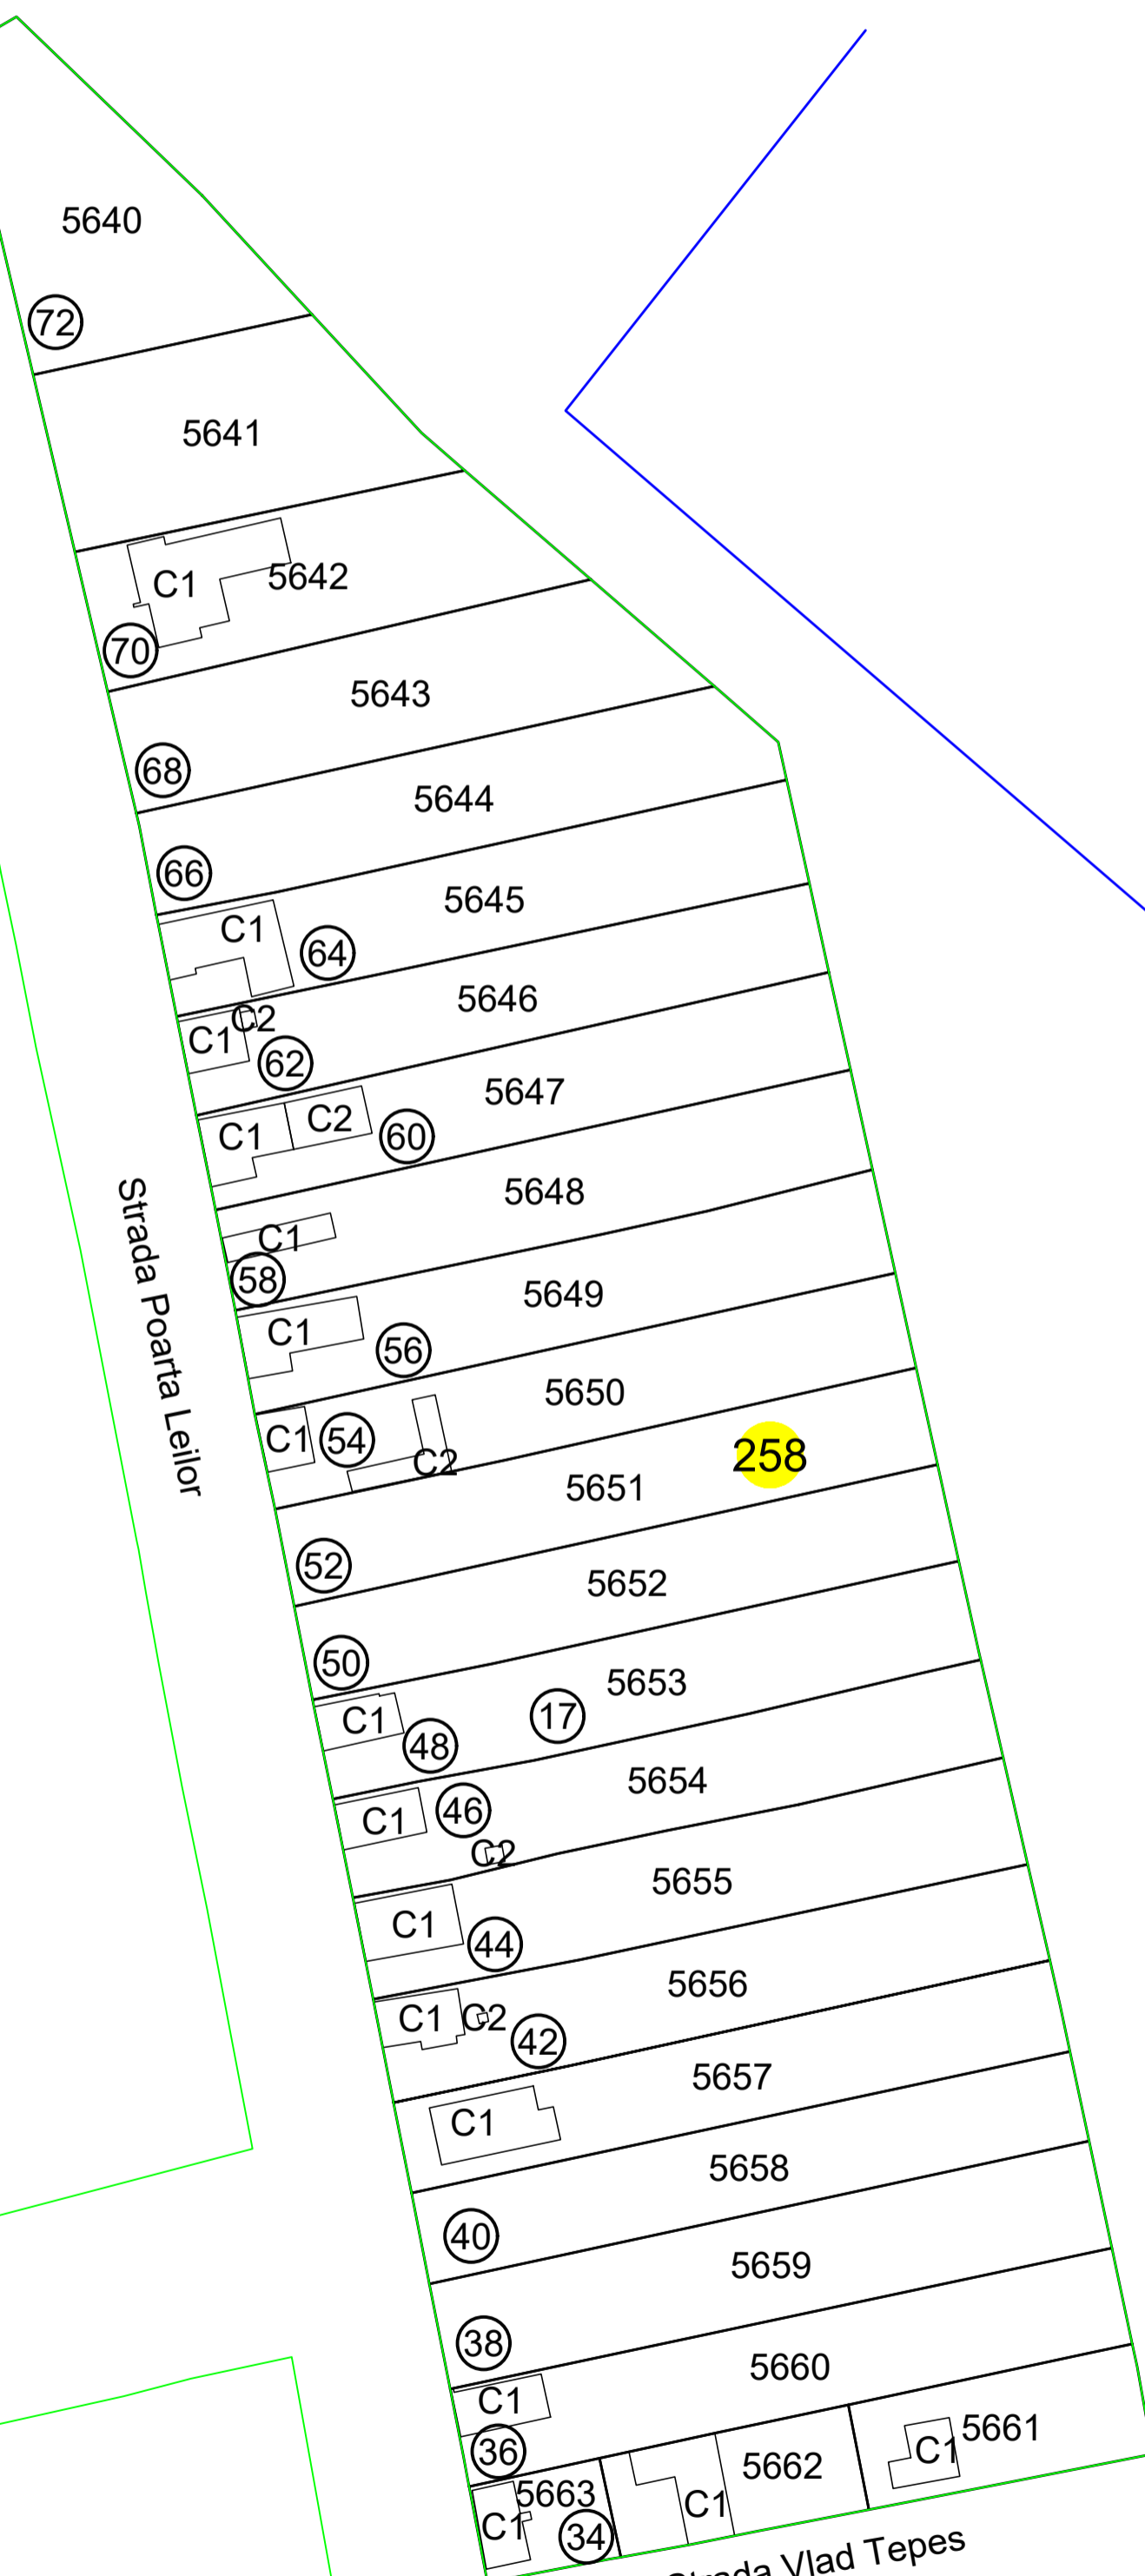

PLAN CADASTRAL AL INTRAVILANULUI

UAT BANLOC

JUDEȚ TIMIȘ

Sector 258

Sistem de proiectie STEREOGRAFIC 1970

Copie spre publicare

Scara 1 : 1000

Schița de dispunere a sectoarelor cadastrale
UAT BANLOC, Intravilan Banloc

BANLOC

Strada Poarta Leilor

Strada Vlad Tepes

257

262

LEGENDA

Limita Imobil	—
Identificator	5648
Limita Sector	—
Nr. Sector	258
Localități	BANLOC
Limita Constructii	—
Constructii	C1
Toponimie	Strada Vlad Tepes
Nr. poștal	52
Limita UAT	—