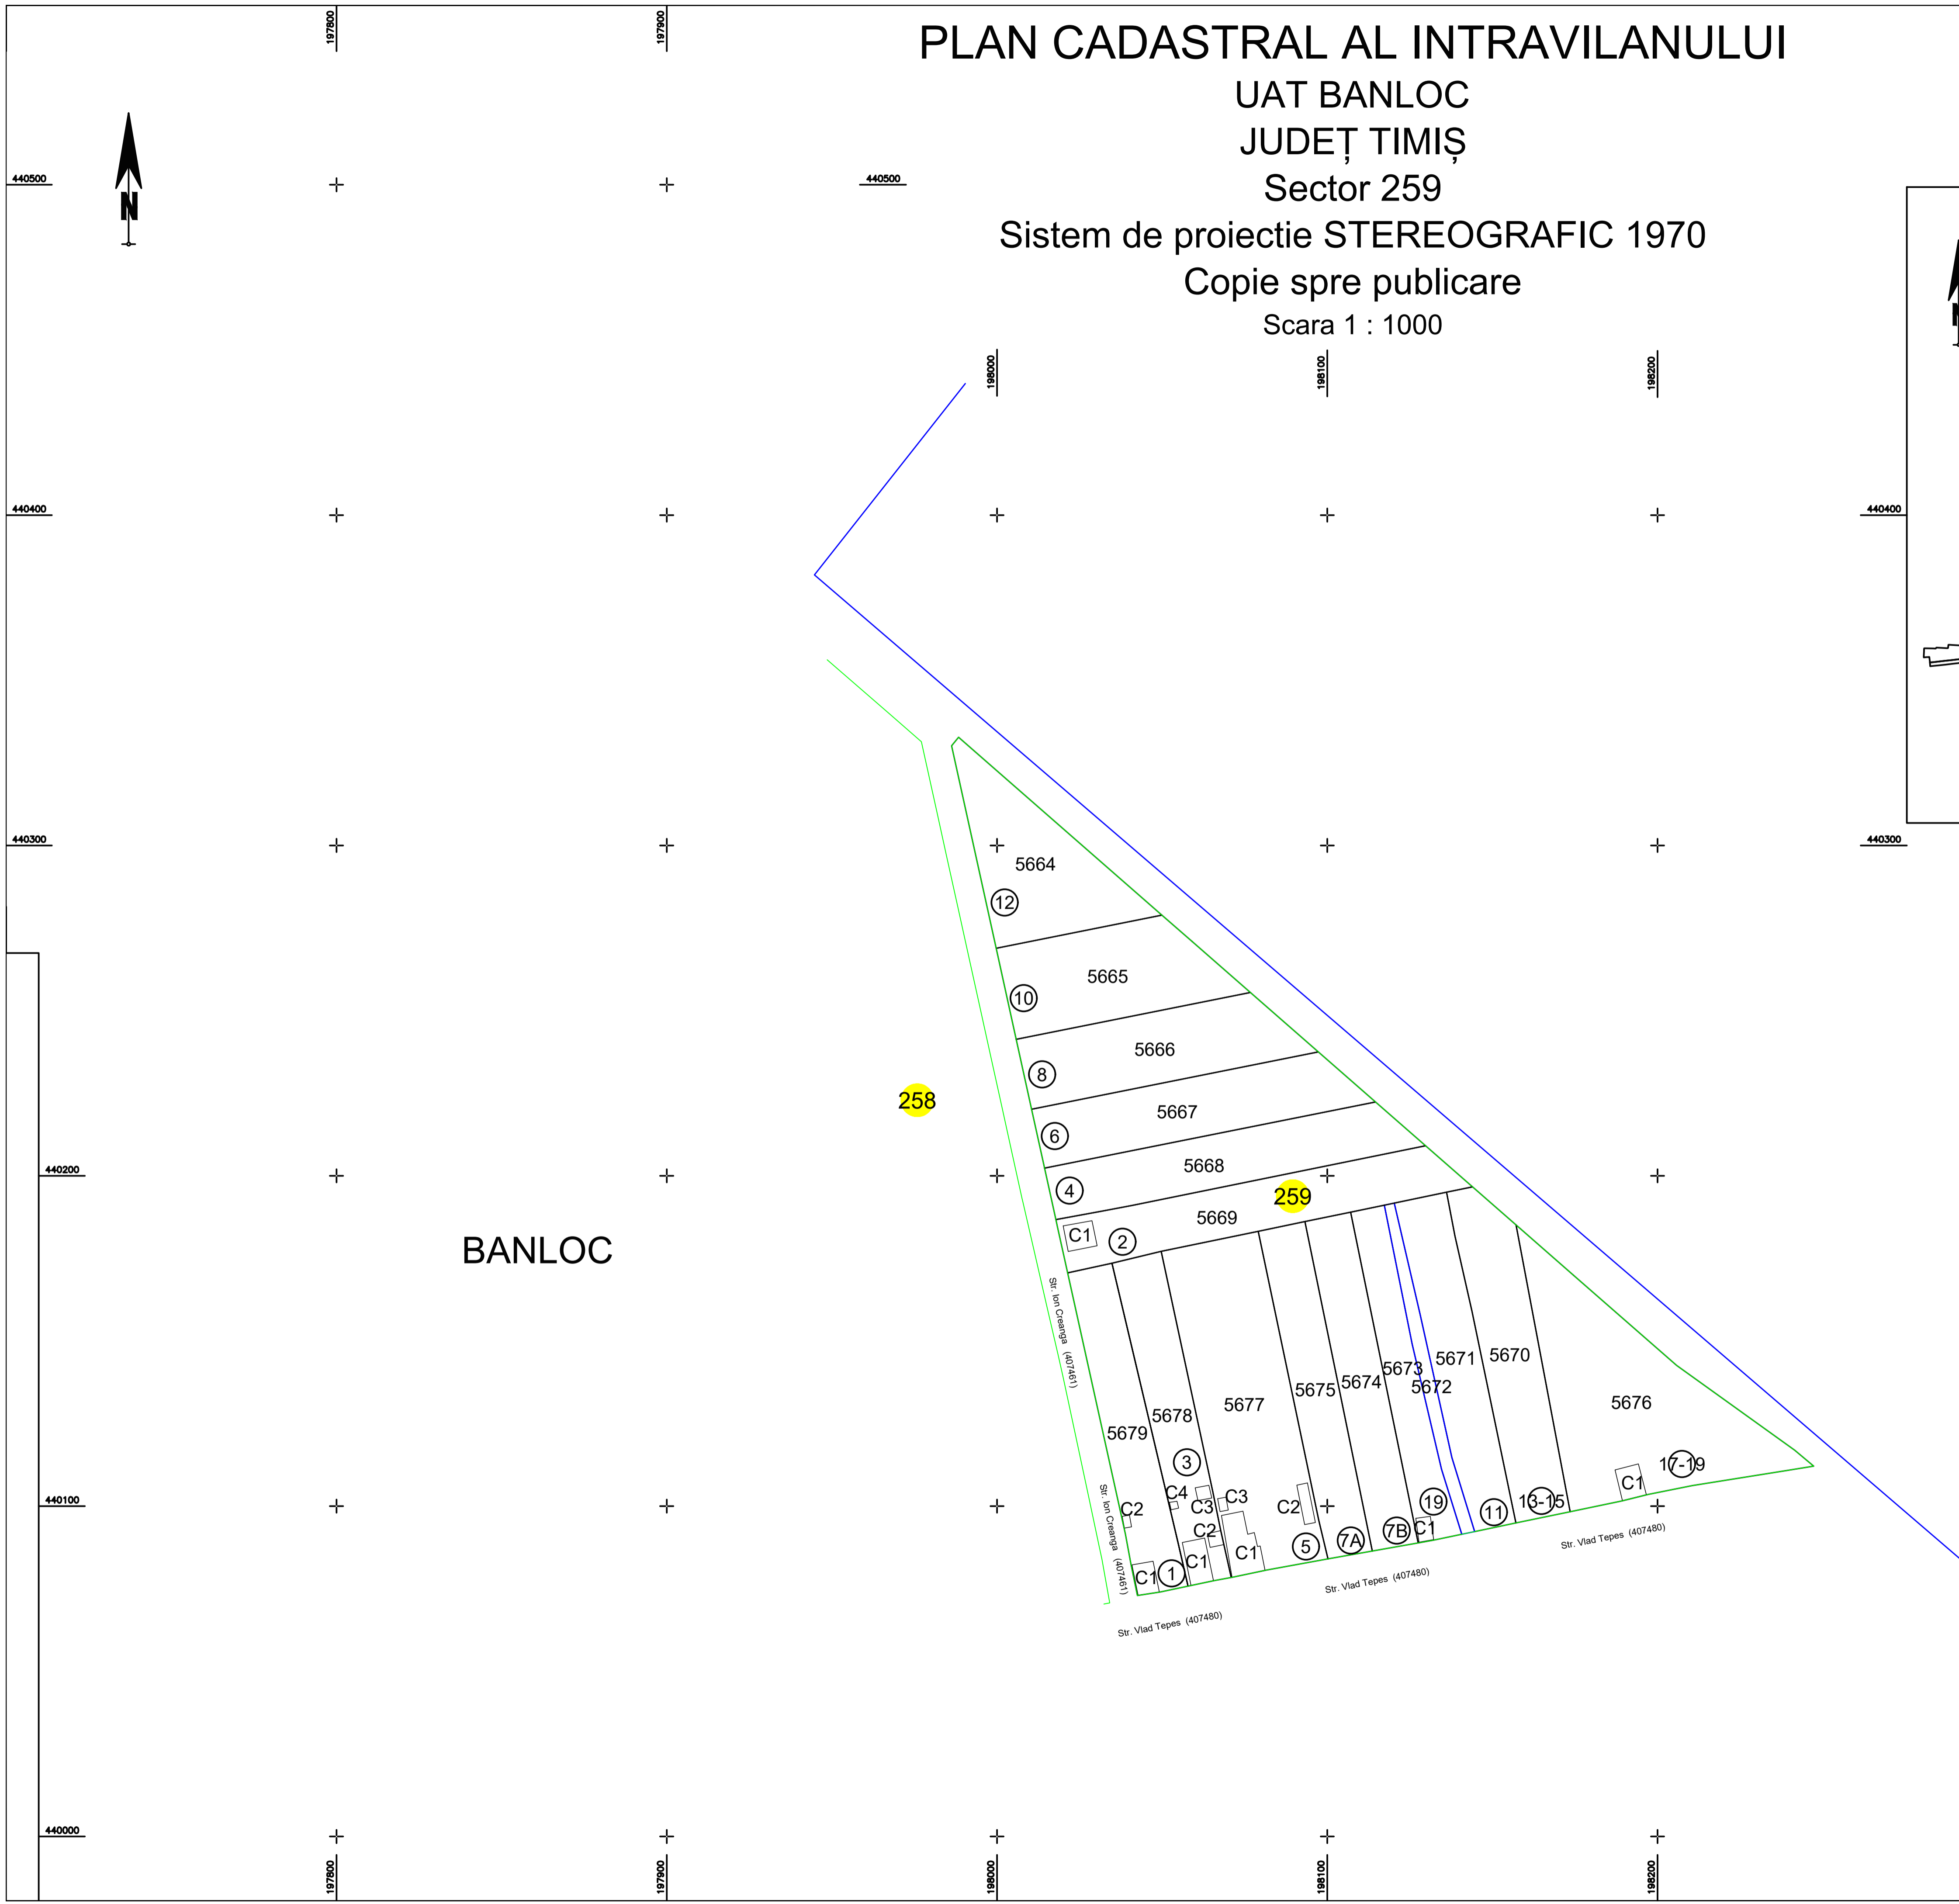

PLAN CADASTRAL AL INTRAVILANULUI

UAT BANLOC

JUDEȚ TIMIȘ

Sector 259

Sistem de proiectie STEREOGRAFIC 1970

Copie spre publicare

Scara 1 : 1000

Schița de dispunere a sectoarelor cadastrale
UAT BANLOC, Intravilan Banloc

LEGENDA

Limita Imobil	—
Identificator	5676
Limita Sector	—
Nr. Sector	259
Localități	BANLOC
Limita Constructii	C1
Constructii	Strada Vlad Tepes
Toponimie	(52)
Nr. poștal	
Limita UAT	—

EXECUTANT:

SC OTNIEL SRL