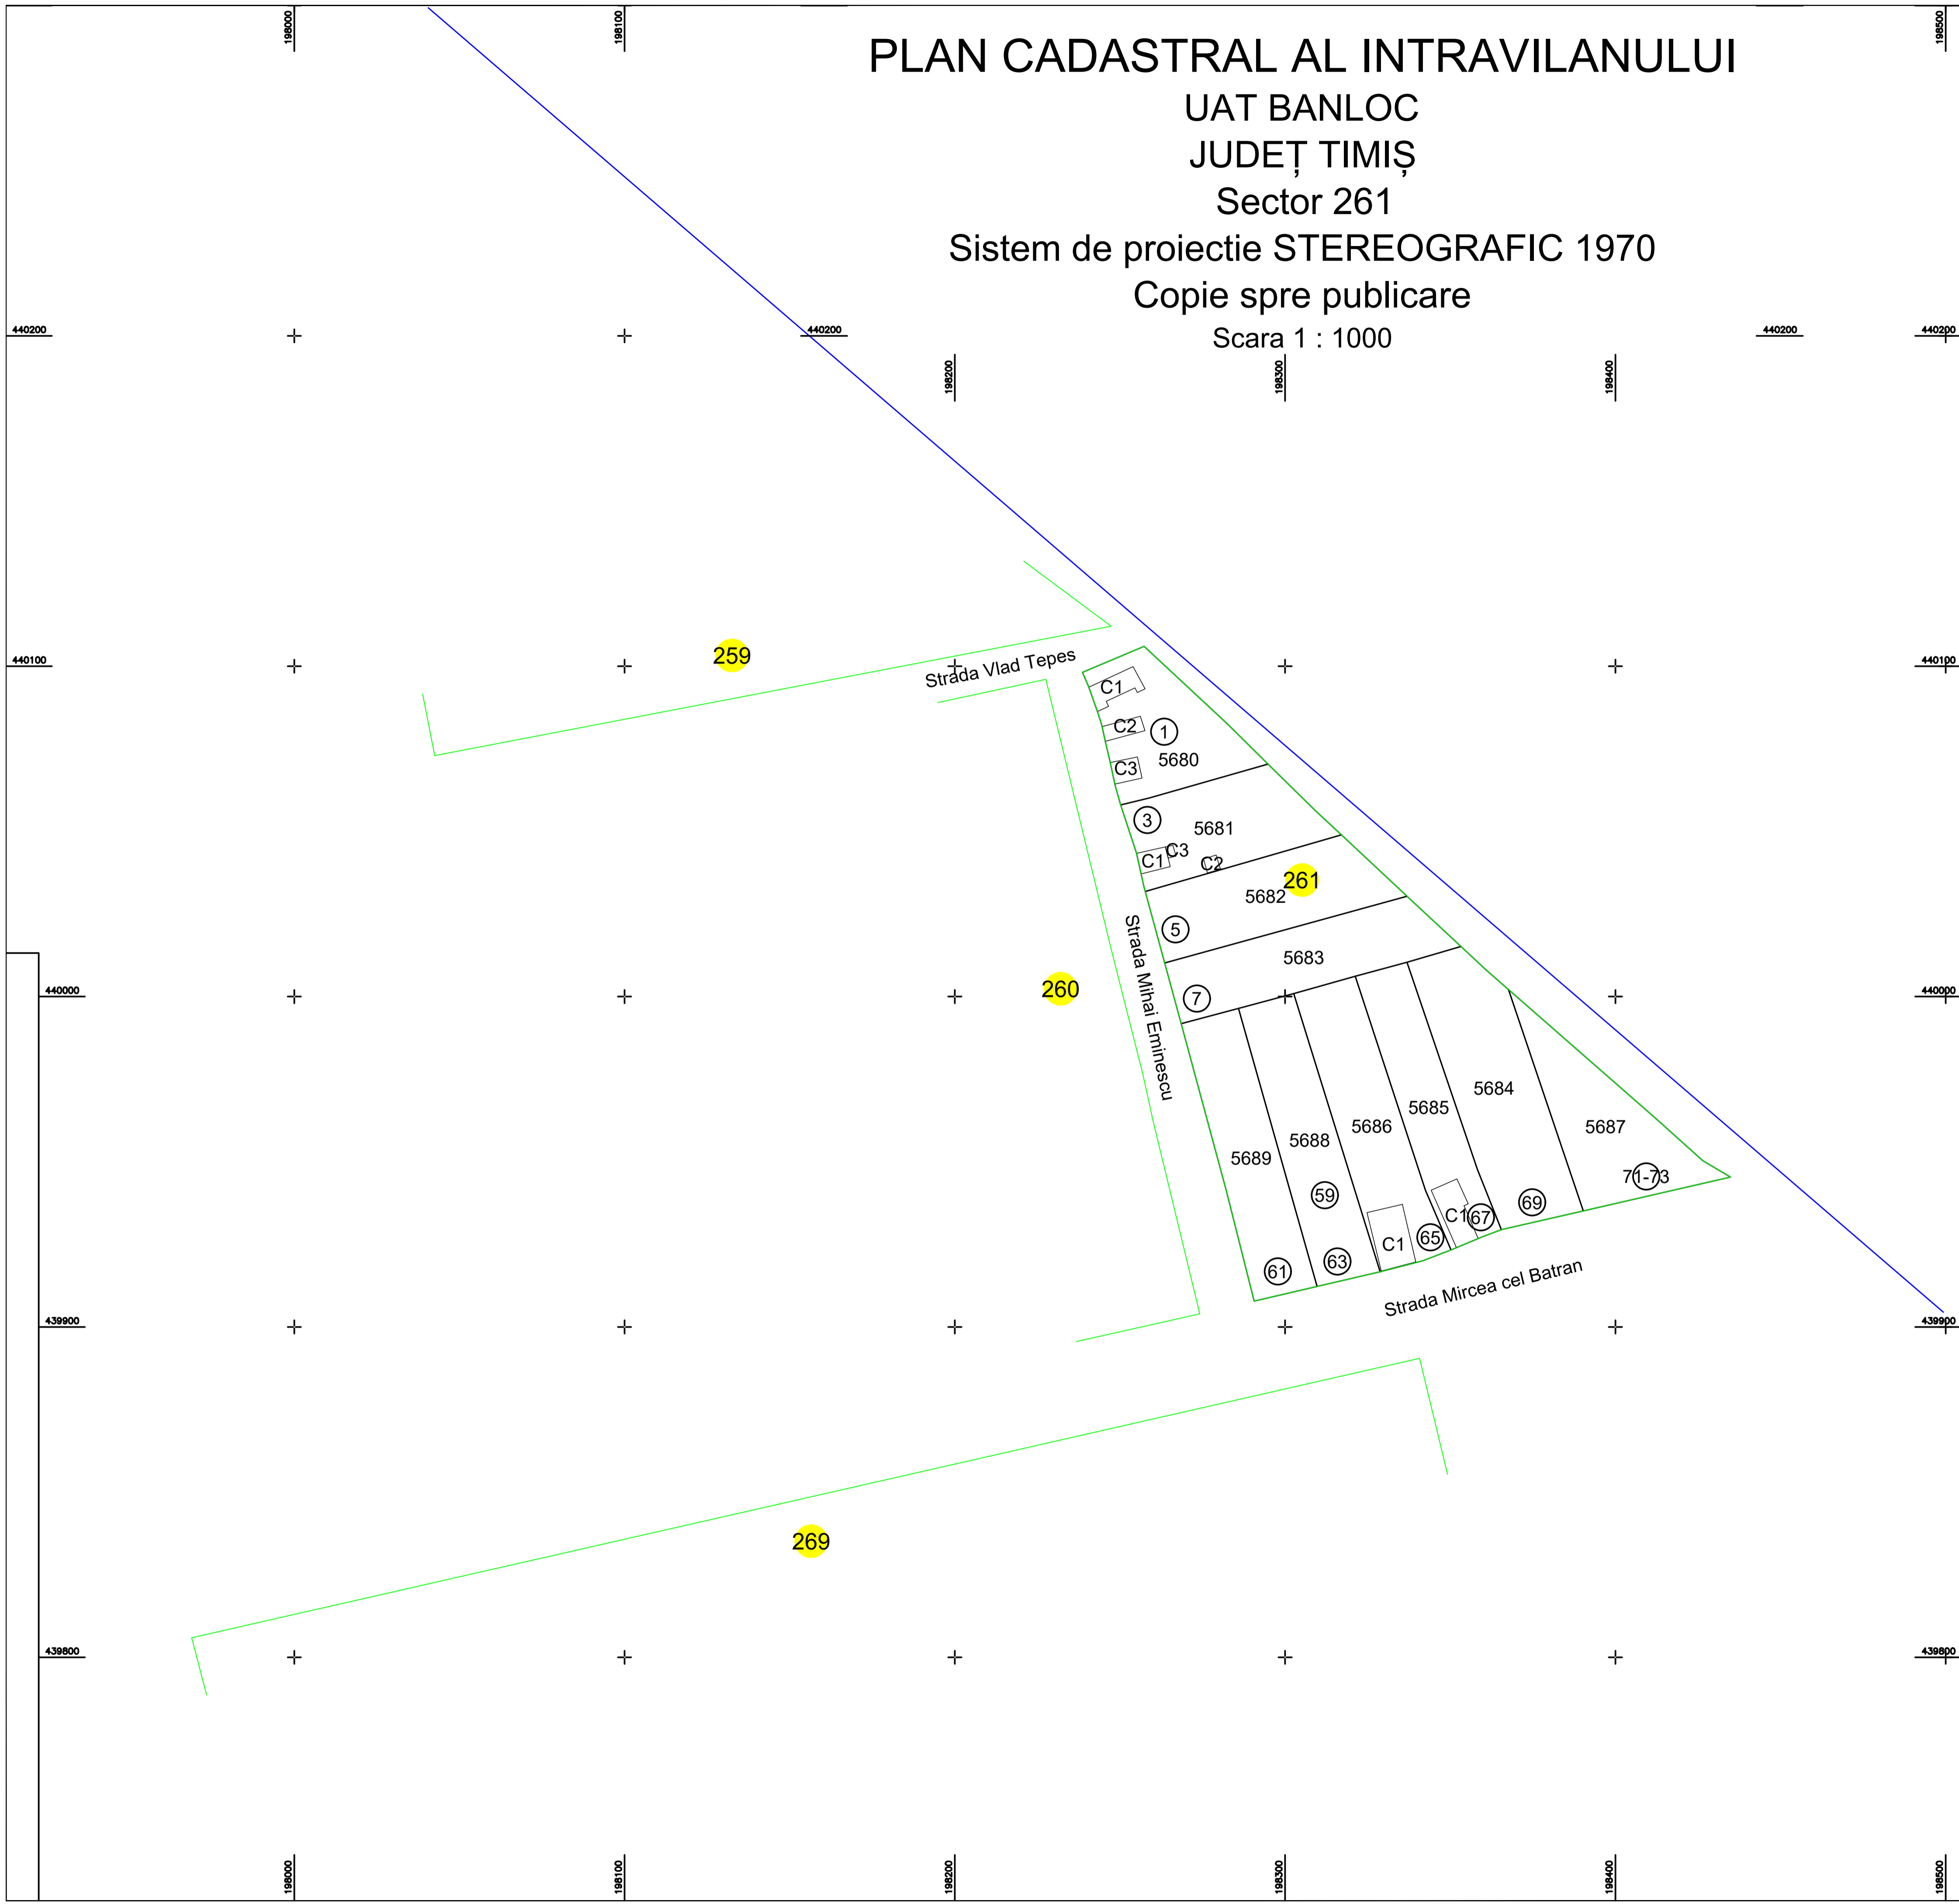

PLAN CADASTRAL AL INTRAVILANULUI

UAT BANLOC
JUDEȚ TIMIȘ
Sector 261

Sistem de proiectie STEREOGRAFIC 1970

Copie spre publicare

Scara 1 : 1000

Schița de dispunere a sectoarelor cadastrale
UAT BANLOC, Intravilan Banloc

LEGENDA

Limita Imobil	—
Identificator	5687
Limita Sector	—
Nr. Sector	260
Localități	BANLOC
Limita Constructii	—
Constructii	C1
Toponimie	Strada Mircea cel Batran
Nr. poștal	7
Limita UAT	—

EXECUTANT:
SC OTNIEL SRL