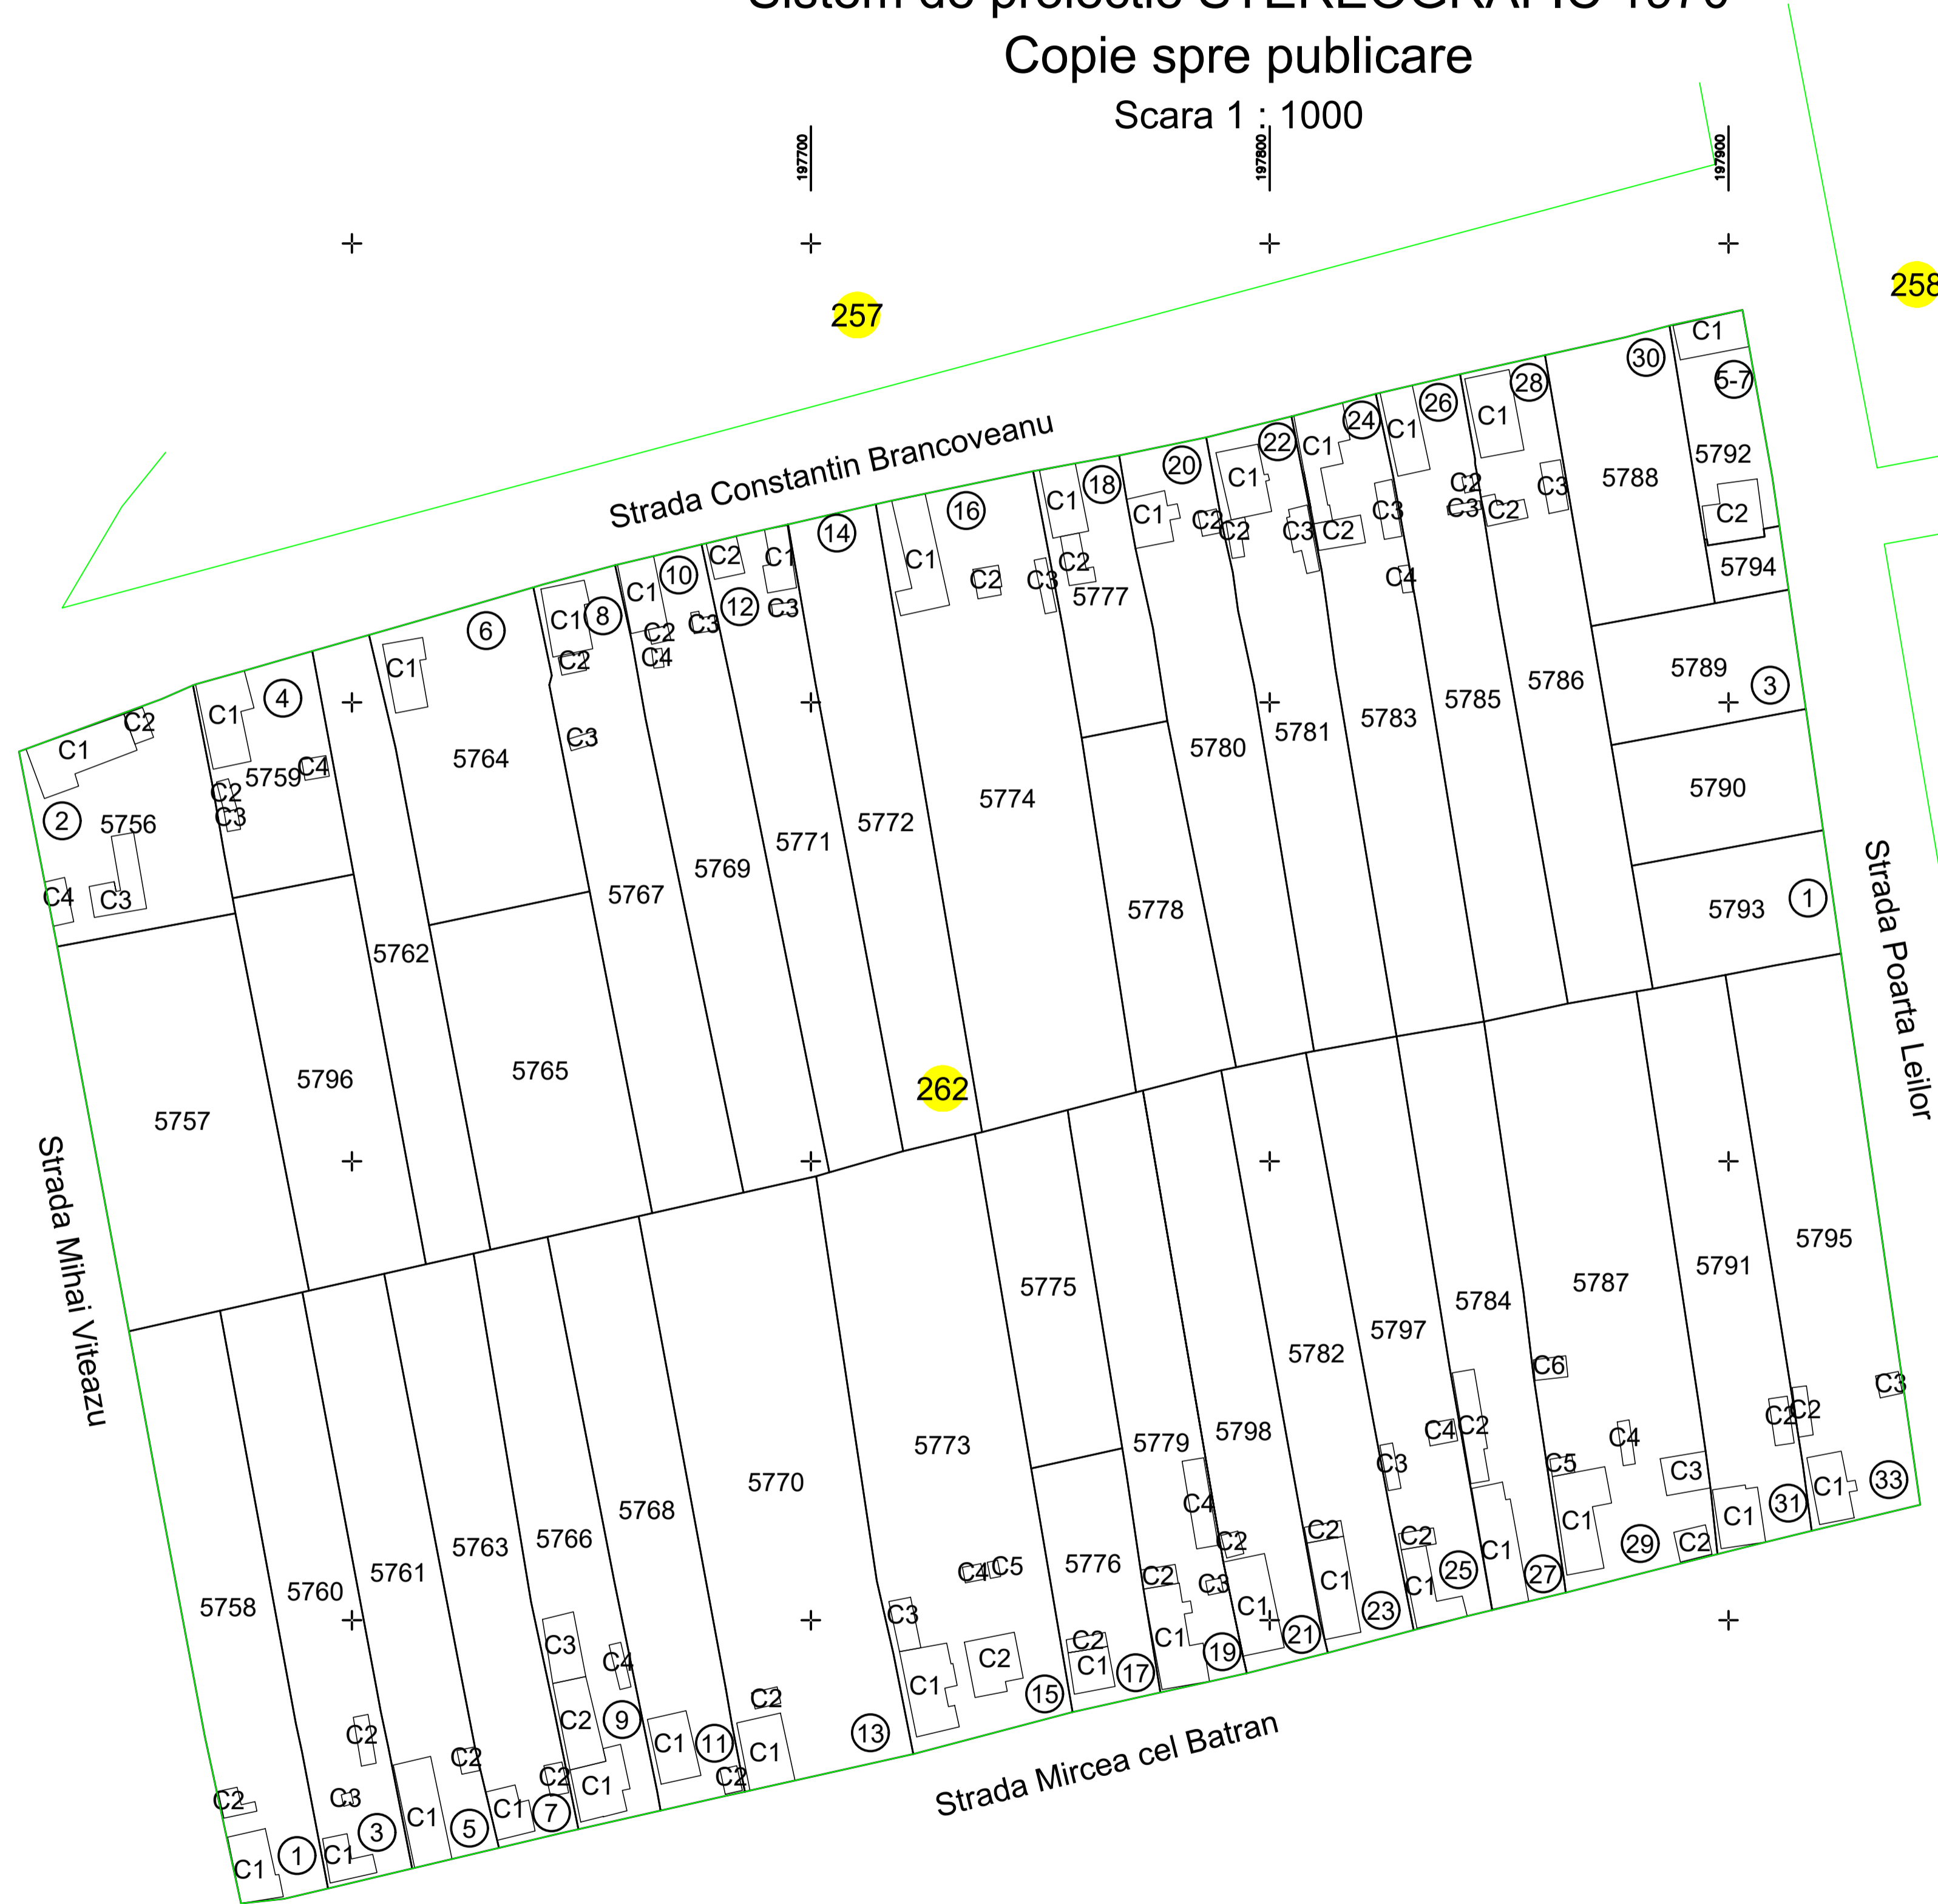

PLAN CADASTRAL AL INTRAVILANULUI

UAT BANLOC
JUDEȚ TIMIȘ
Sector 262

Sistem de proiectie STEREOGRAFIC 1970

Copie spre publicare

Scara 1 : 1000

Schița de dispunere a sectoarelor cadastrale
UAT BANLOC, Intravilan Banloc

LEGENDA

Limita Imobil	—
Identificator	5790
Limita Sector	—
Nr. Sector	262
Localități	BANLOC
Limita Constructii	—
Constructii	C1
Toponimie	Strada Mircea cel Batran
Nr. poștal	(33)

EXECUTANT:
SC OTNIEL SRL