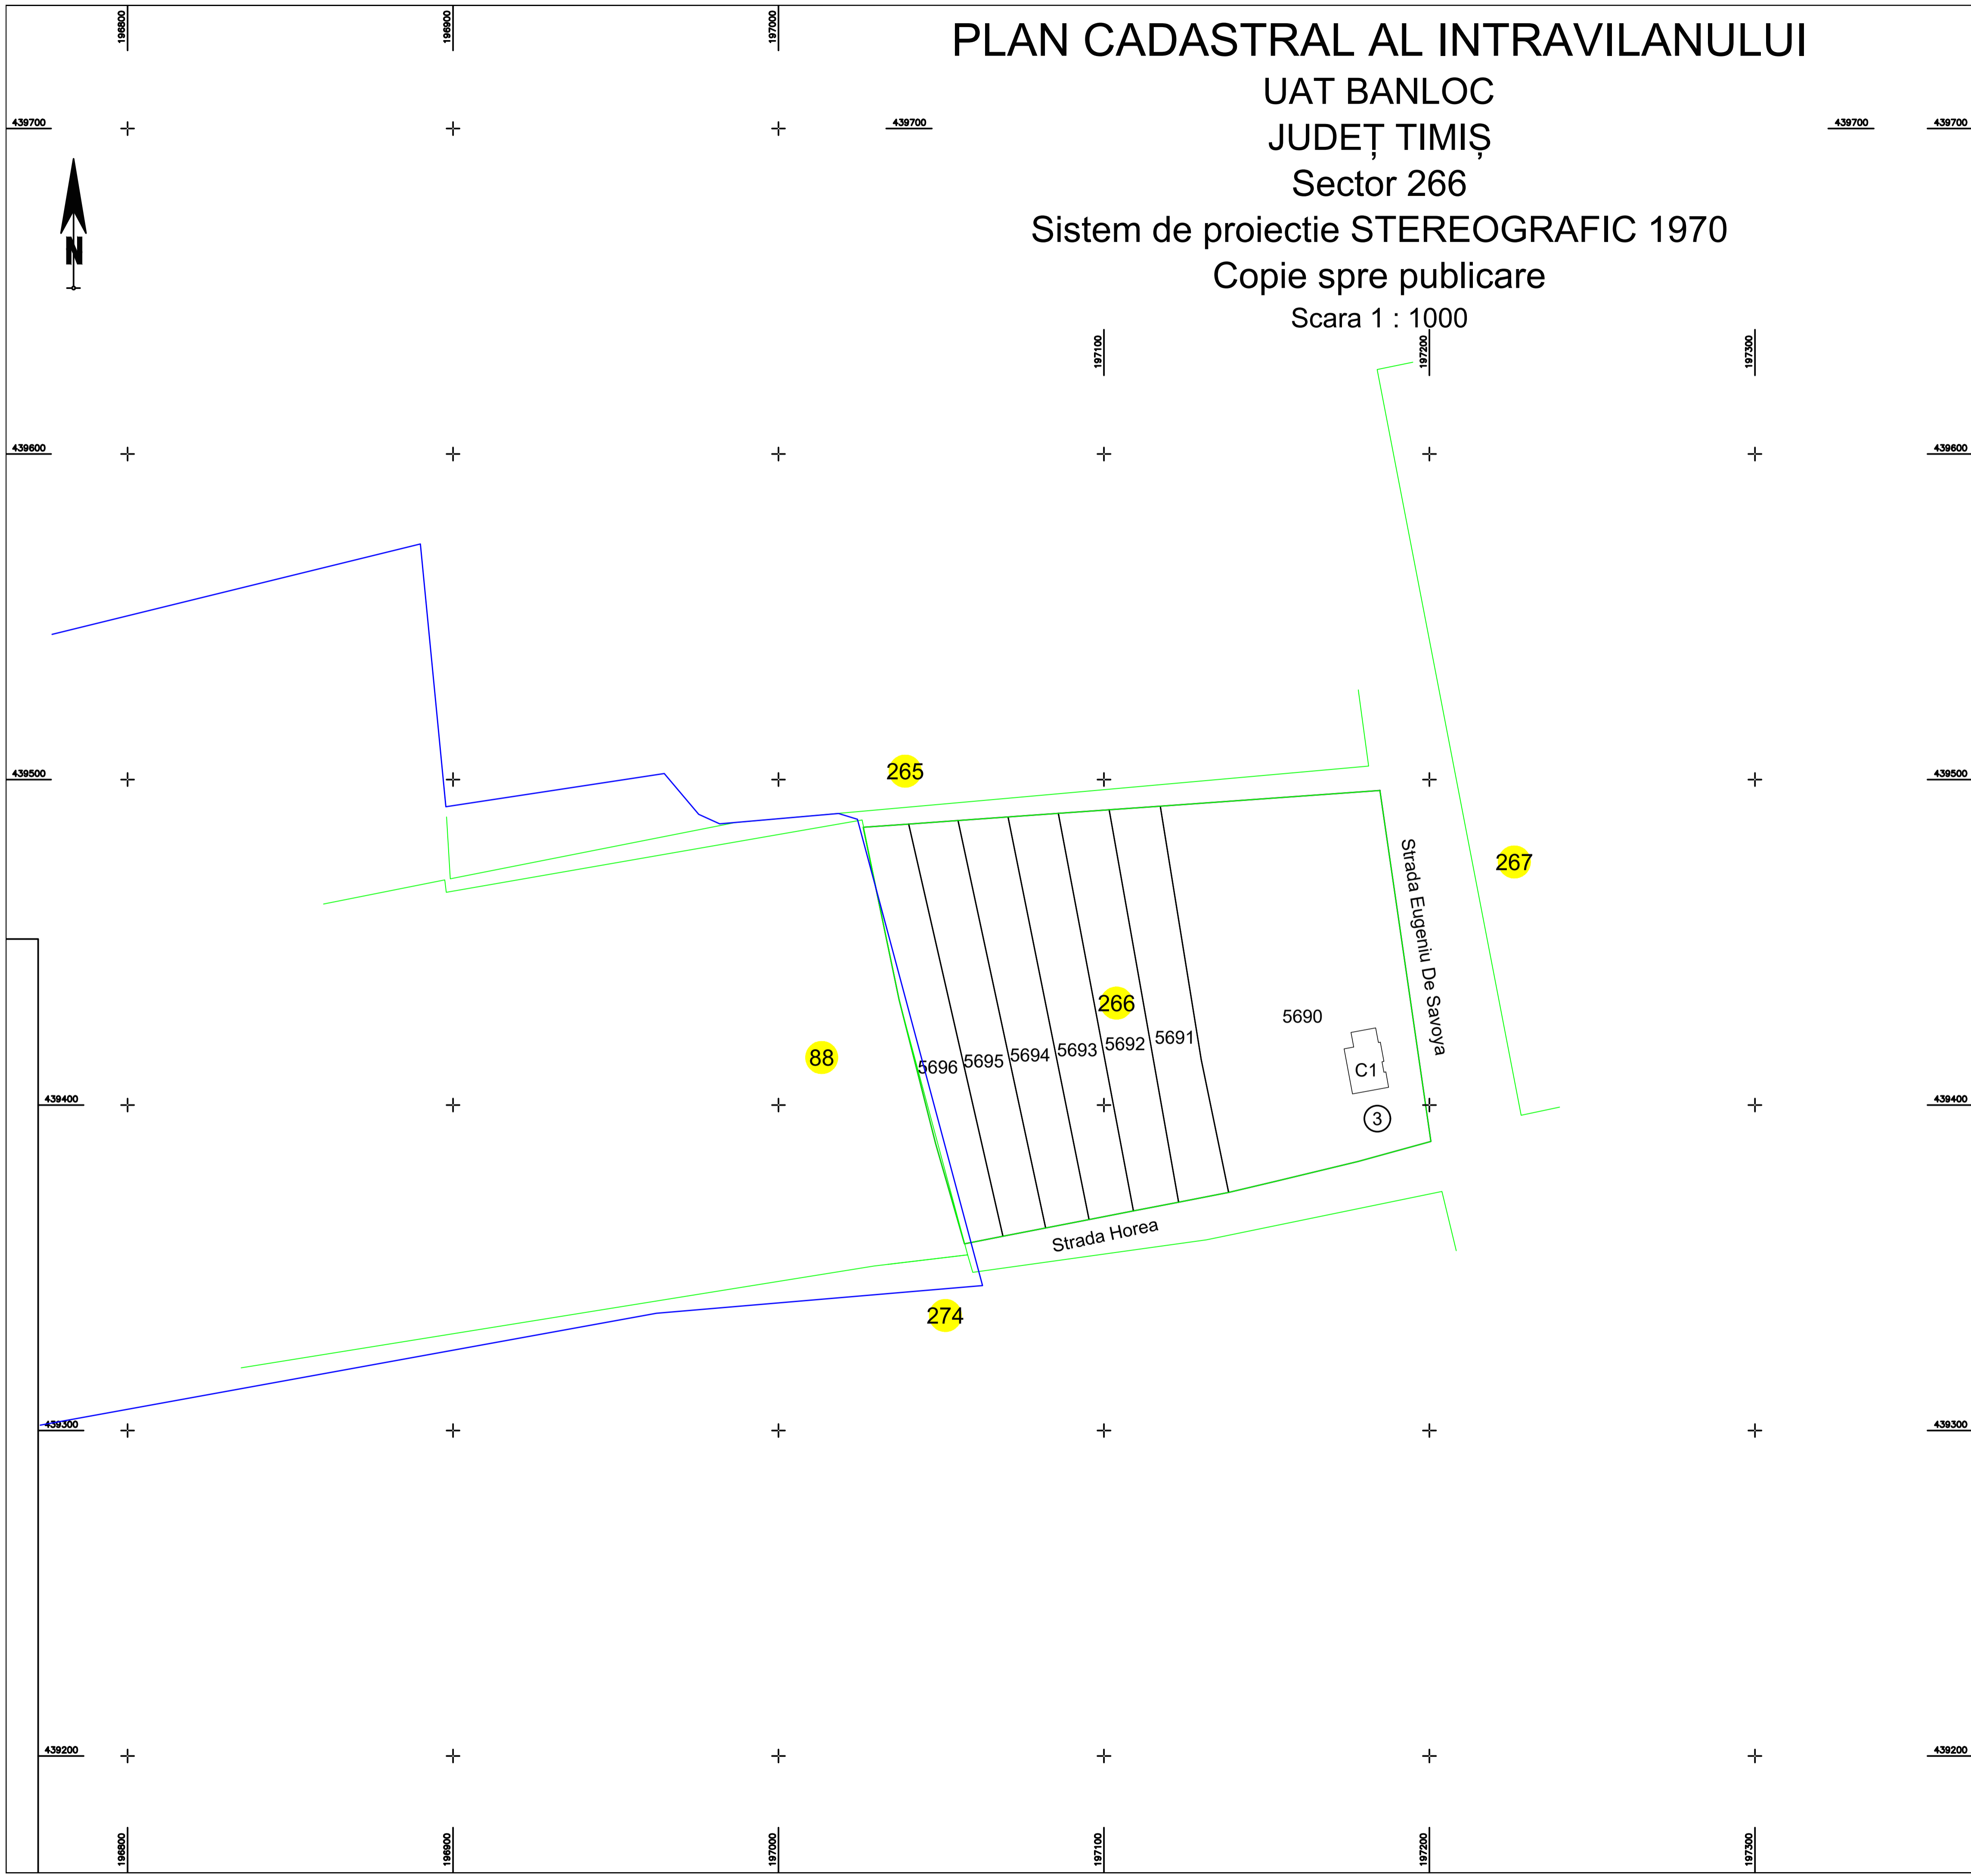

# PLAN CADASTRAL AL INTRAVILANULUI

UAT BANLOC

JUDEȚ TIMIȘ

Sector 266

Sistem de proiectie STEREOGRAFIC 1970

Copie spre publicare

Scara 1 : 1000

Schița de dispunere a sectoarelor cadastrale  
UAT BANLOC, Intravilan Banloc

## LEGENDA

Limita Imobil	—
Identificator	5690
Limita Sector	—
Nr. Sector	<b>266</b>
Localități	<b>BANLOC</b>
Limita Constructii	—
Constructii	C1
Toponimie	Strada Horea
Nr. poștal	③
Limita UAT	—

EXECUTANT: