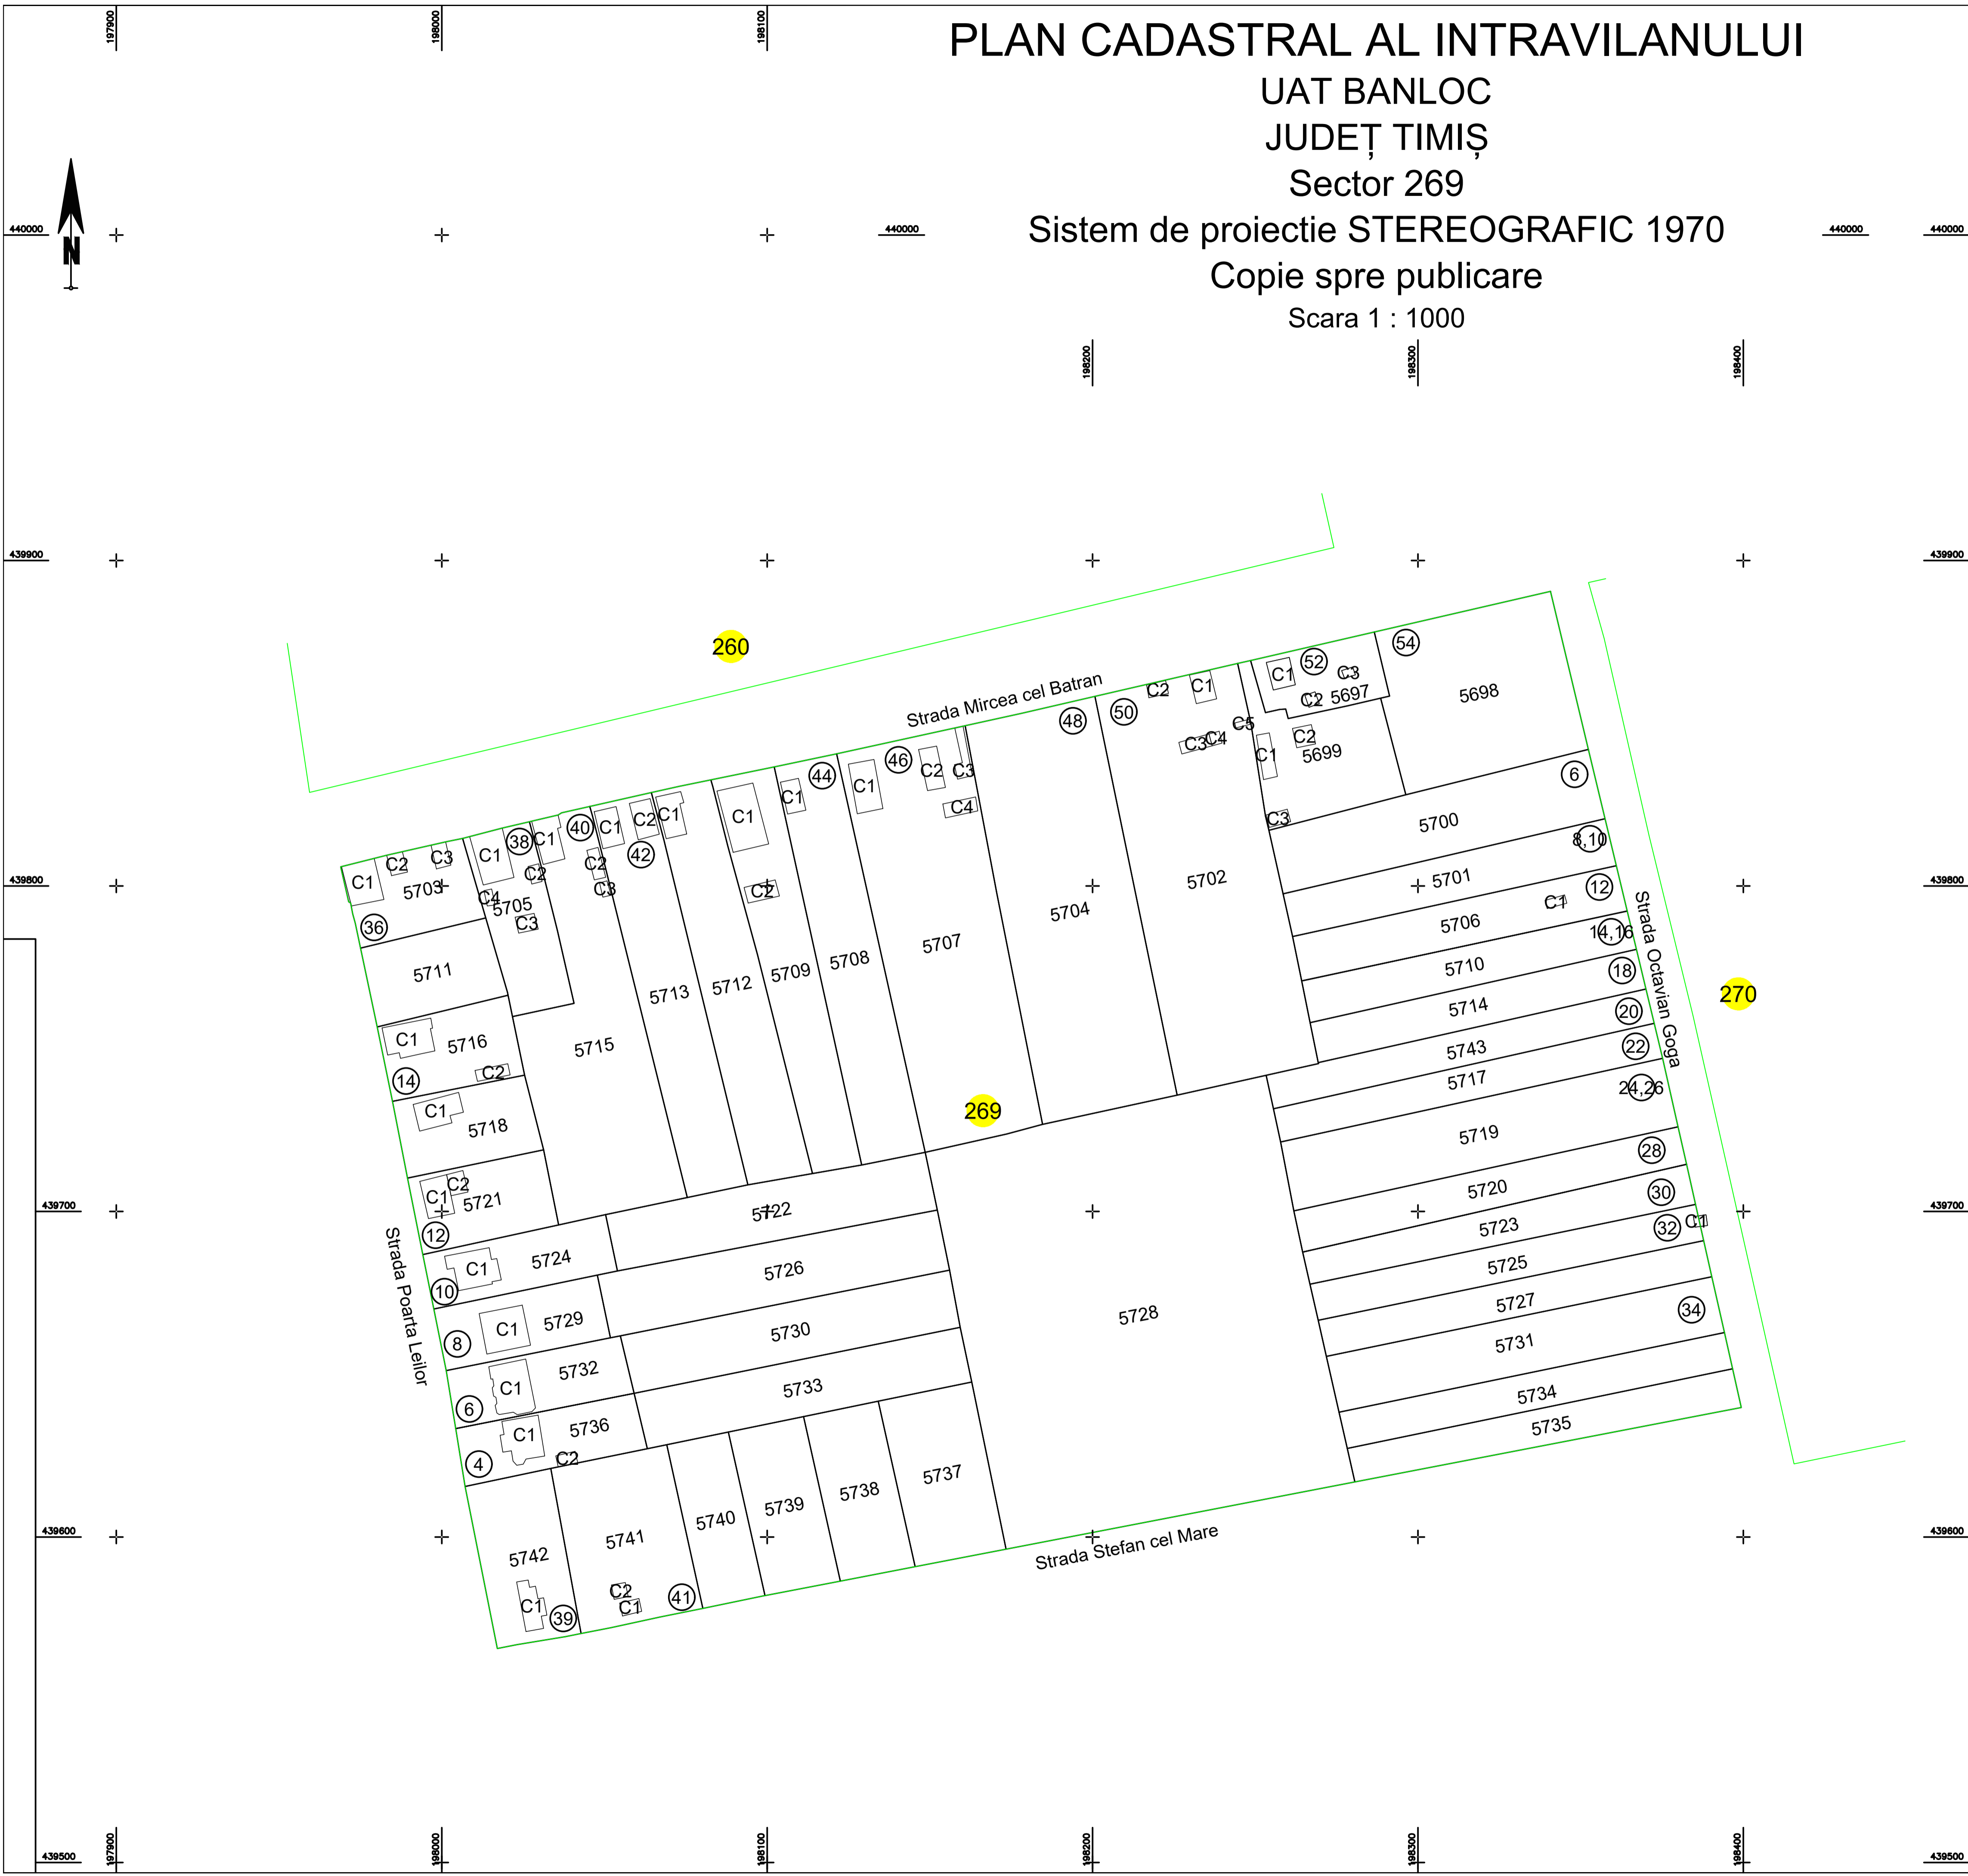

# PLAN CADASTRAL AL INTRAVILANULUI

UAT BANLOC

JUDEȚ TIMIȘ

Sector 269

Sistem de proiectie STEREOGRAFIC 1970

Copie spre publicare

Scara 1 : 1000

Schița de dispunere a sectoarelor cadastrale  
UAT BANLOC, Intravilan Banloc

## LEGENDA

Limita Imobil	—
Identificator	5720
Limita Sector	—
Nr. Sector	<b>269</b>
Localități	<b>BANLOC</b>
Limita Construcții	—
Construcții	C1
Toponimie	Strada Mircea cel Batran
Nr. poștal	(41)

EXECUTANT:  
SC OTNIEL SRL