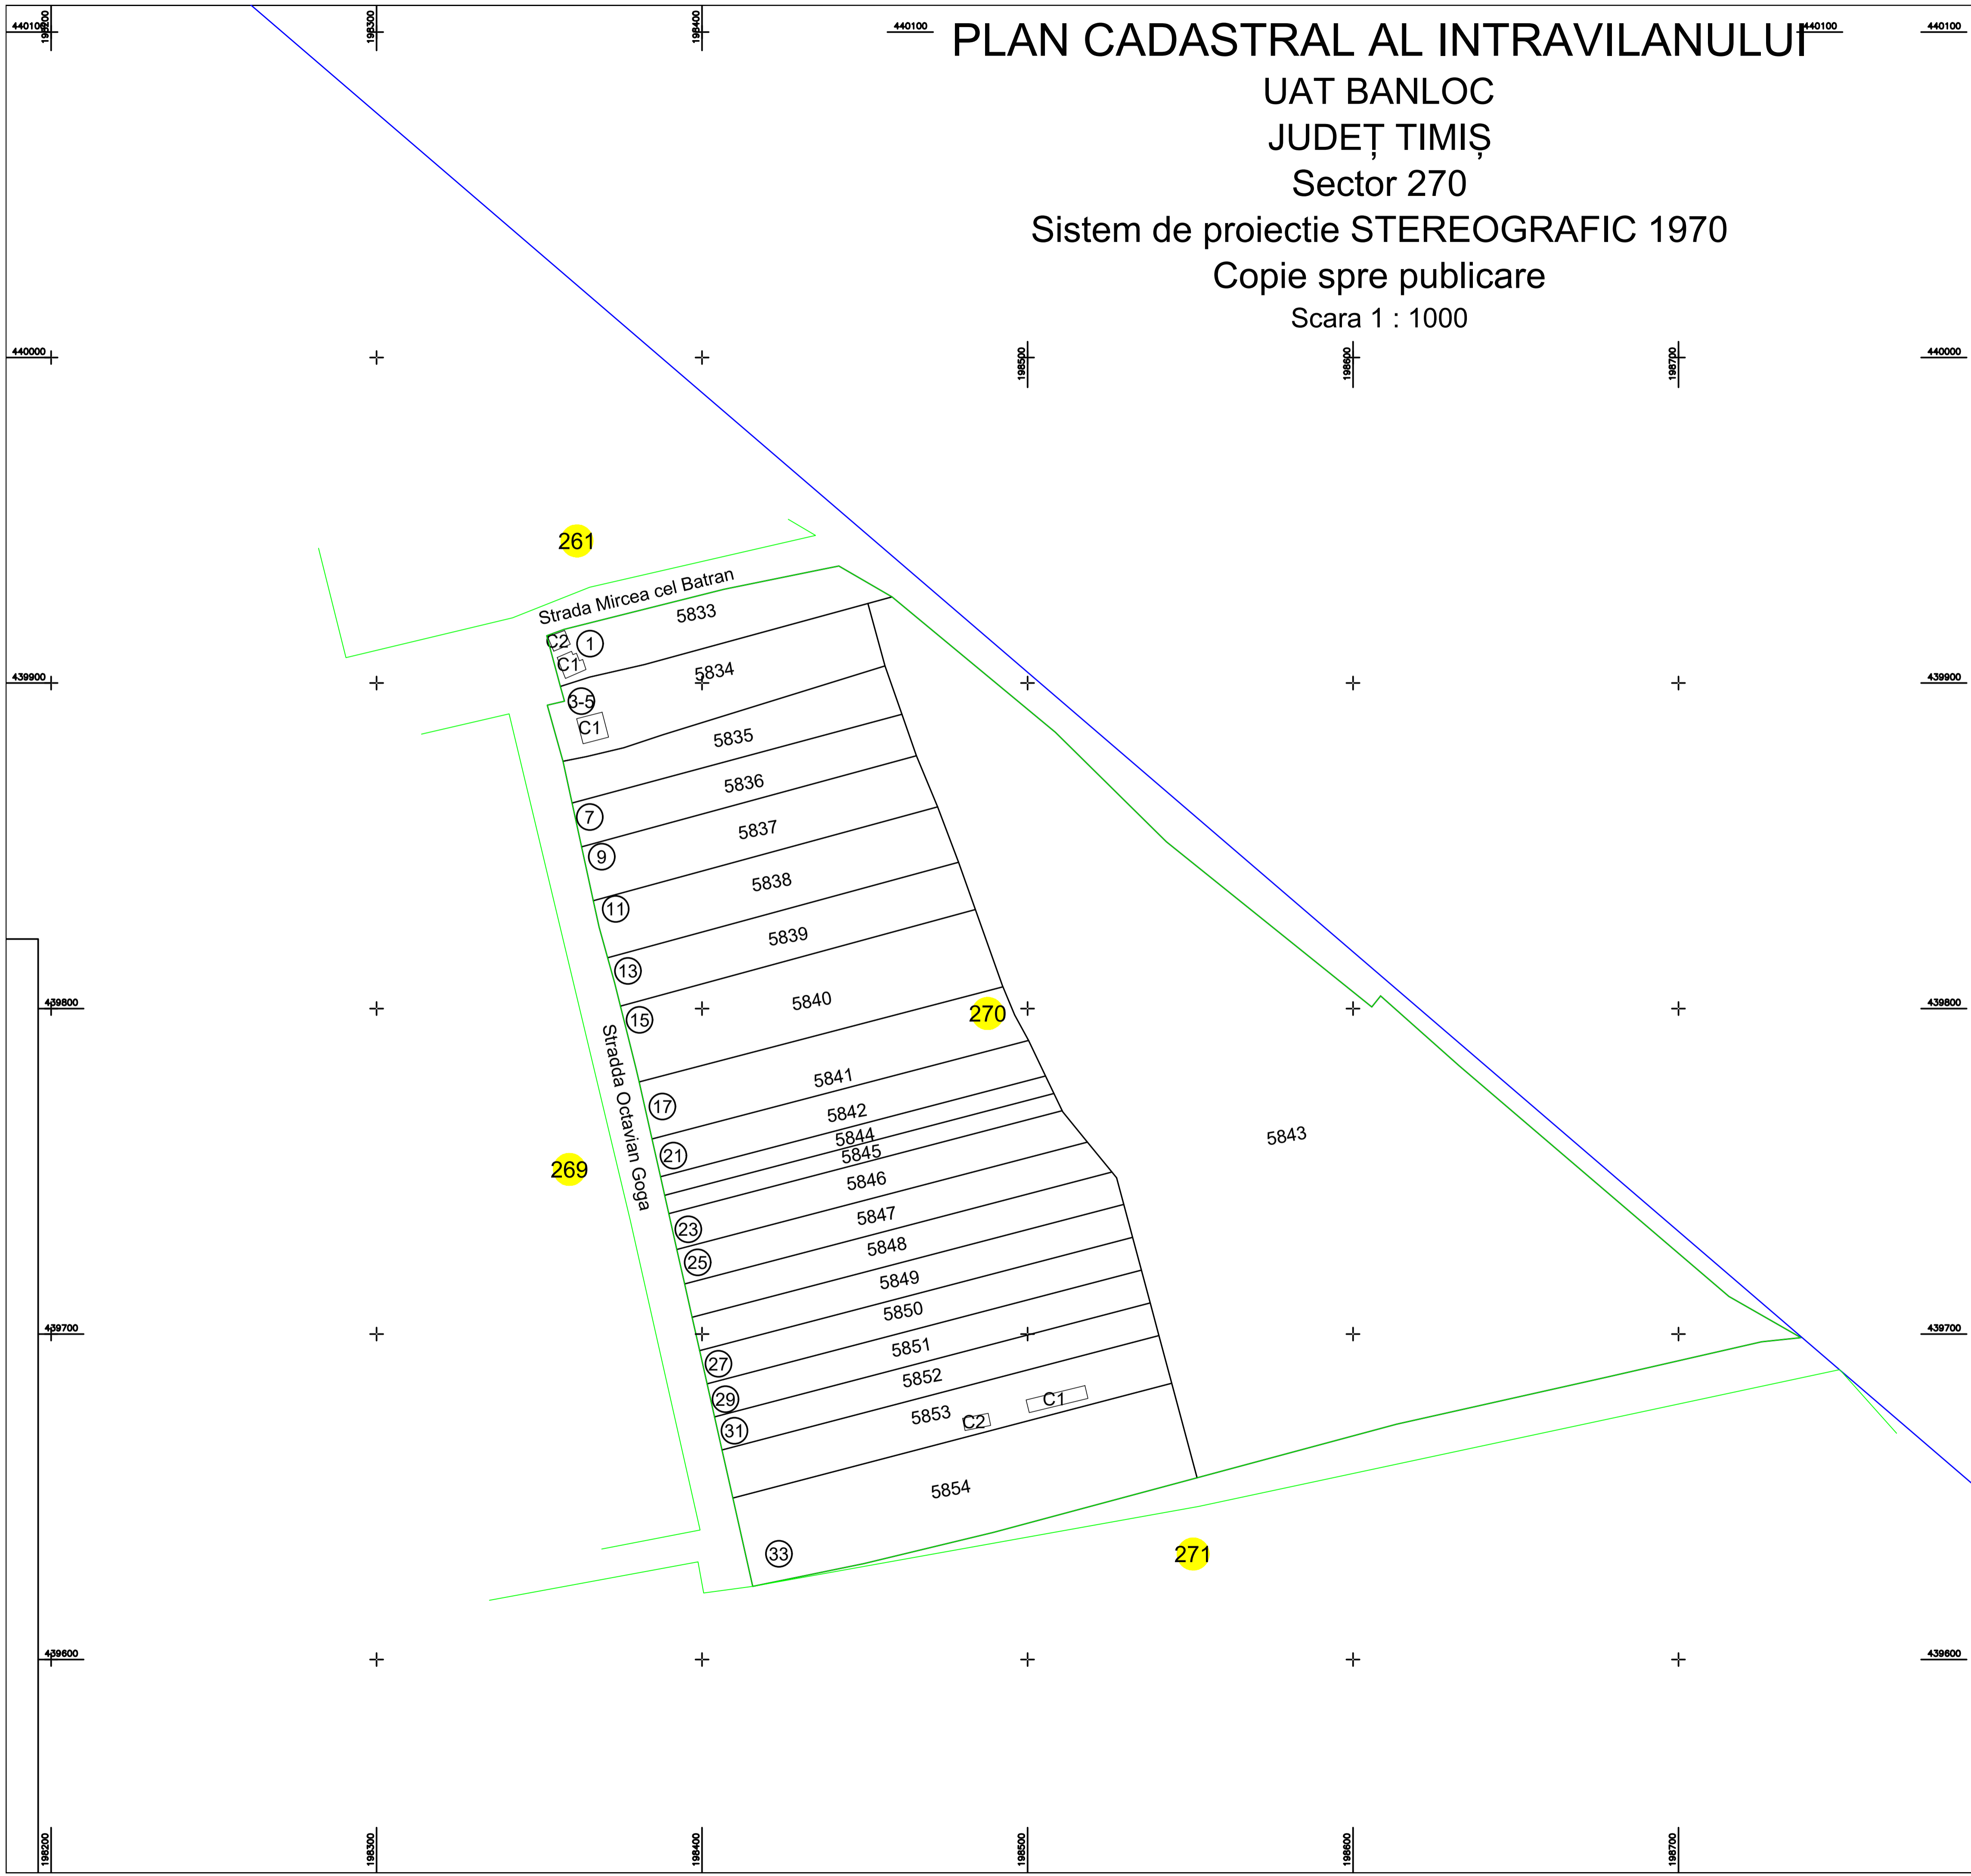

# PLAN CADASTRAL AL INTRAVILANULUI

UAT BANLOC

JUDEȚ TIMIȘ

Sector 270

Sistem de proiectie STEREOGRAFIC 1970

Copie spre publicare

Scara 1 : 1000

Schița de dispunere a sectoarelor cadastrale  
UAT BANLOC, Intravilan Banloc

## LEGENDA

Limita Imobil	—
Identificator	5853
Limita Sector	—
Nr. Sector	<b>270</b>
Localități	<b>BANLOC</b>
Limita Construcții	—
Construcții	C1
Toponimie	Strada Horea
Nr. poștal	(3)
Limita UAT	—

EXECUTANT:  
SC OTNIEL SRL