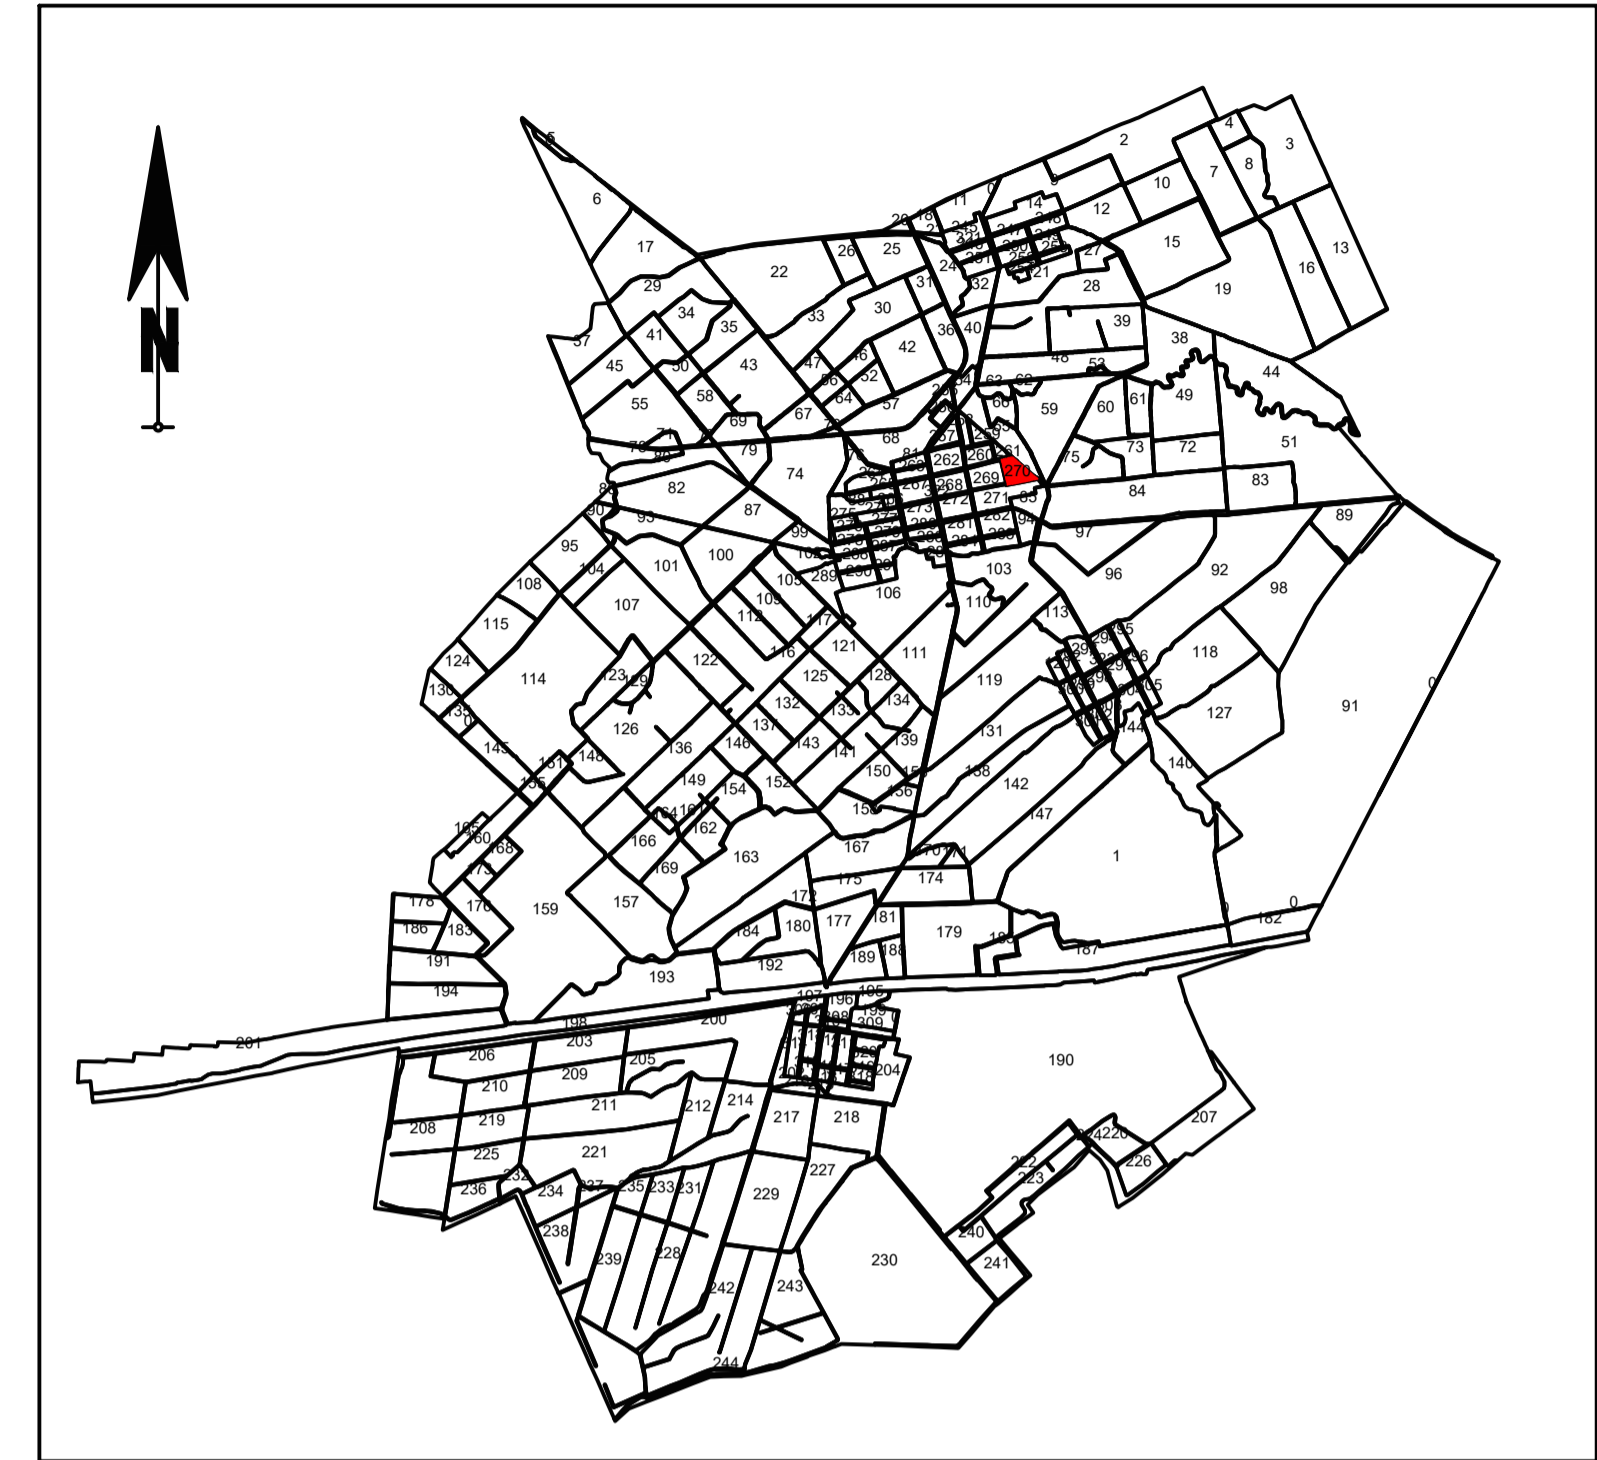

# PLAN CADASTRAL AL INTRAVILANULUI

UAT BANLOC

JUDEȚ TIMIȘ

Sector 270

Sistem de proiectie STEREOGRAFIC 1970

Copie spre publicare

Scara 1 : 1000

Schița de dispunere a sectoarelor cadastrale  
UAT BANLOC, Intravilan Banloc

## LEGENDA

Limita Imobil	—
Identificator	5853
Limita Sector	—
Nr. Sector	<b>270</b>
Localități	<b>BANLOC</b>
Limita Construcții	—
Construcții	C1
Toponimie	Strada Horea
Nr. poștal	(3)
Limita UAT	—

EXECUTANT:  
SC OTNIEL SRL