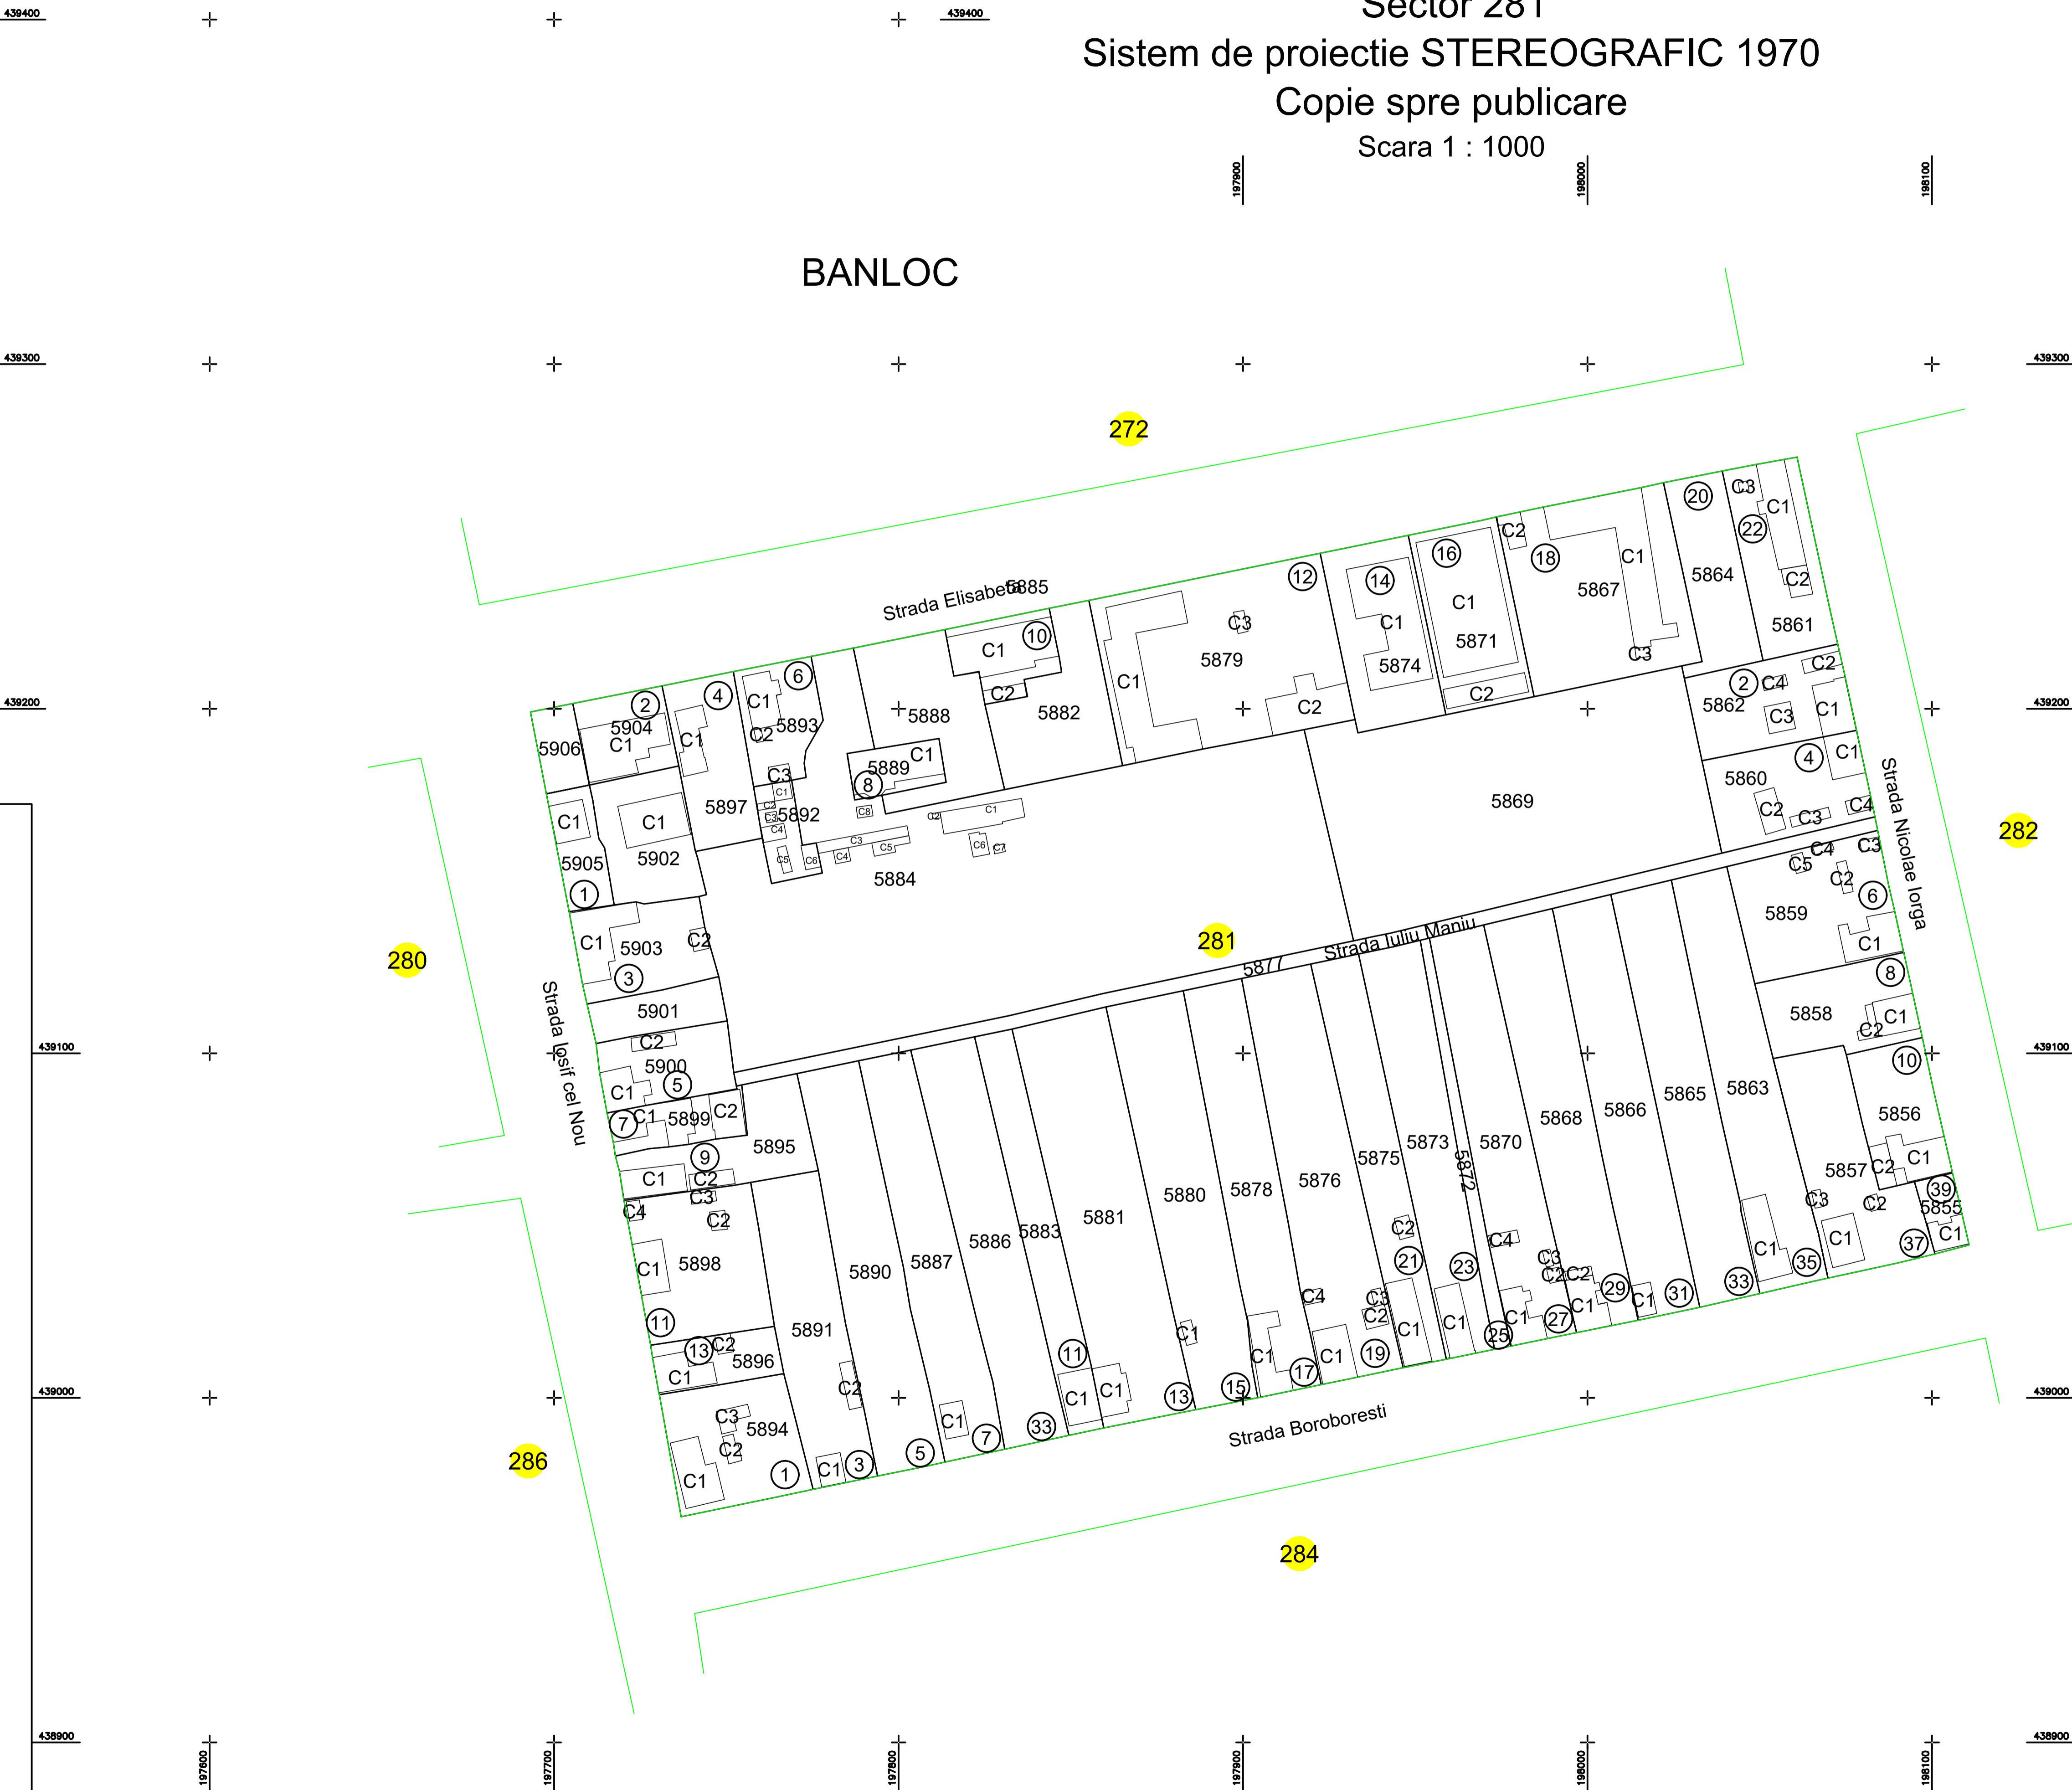

PLAN CADASTRAL AL INTRAVILANULUI

UAT BANLOC

JUDEȚ TIMIȘ

Sector 281

Sistem de proiectie STEREOGRAFIC 1970

Copie spre publicare

Scara 1 : 1000

Schița de dispunere a sectoarelor cadastrale
UAT BANLOC, Intravilan Banloc

BANLOC

LEGENDA

Limita Imobil	—
Identificator	5866
Limita Sector	—
Nr. Sector	281
Localități	BANLOC
Limita Constructii	—
Constructii	C1
Toponimie	Strada Elisabeta
Nr. poștal	②

EXECUTANT:
SC OTNIEL SRL

DATA: 11.2025