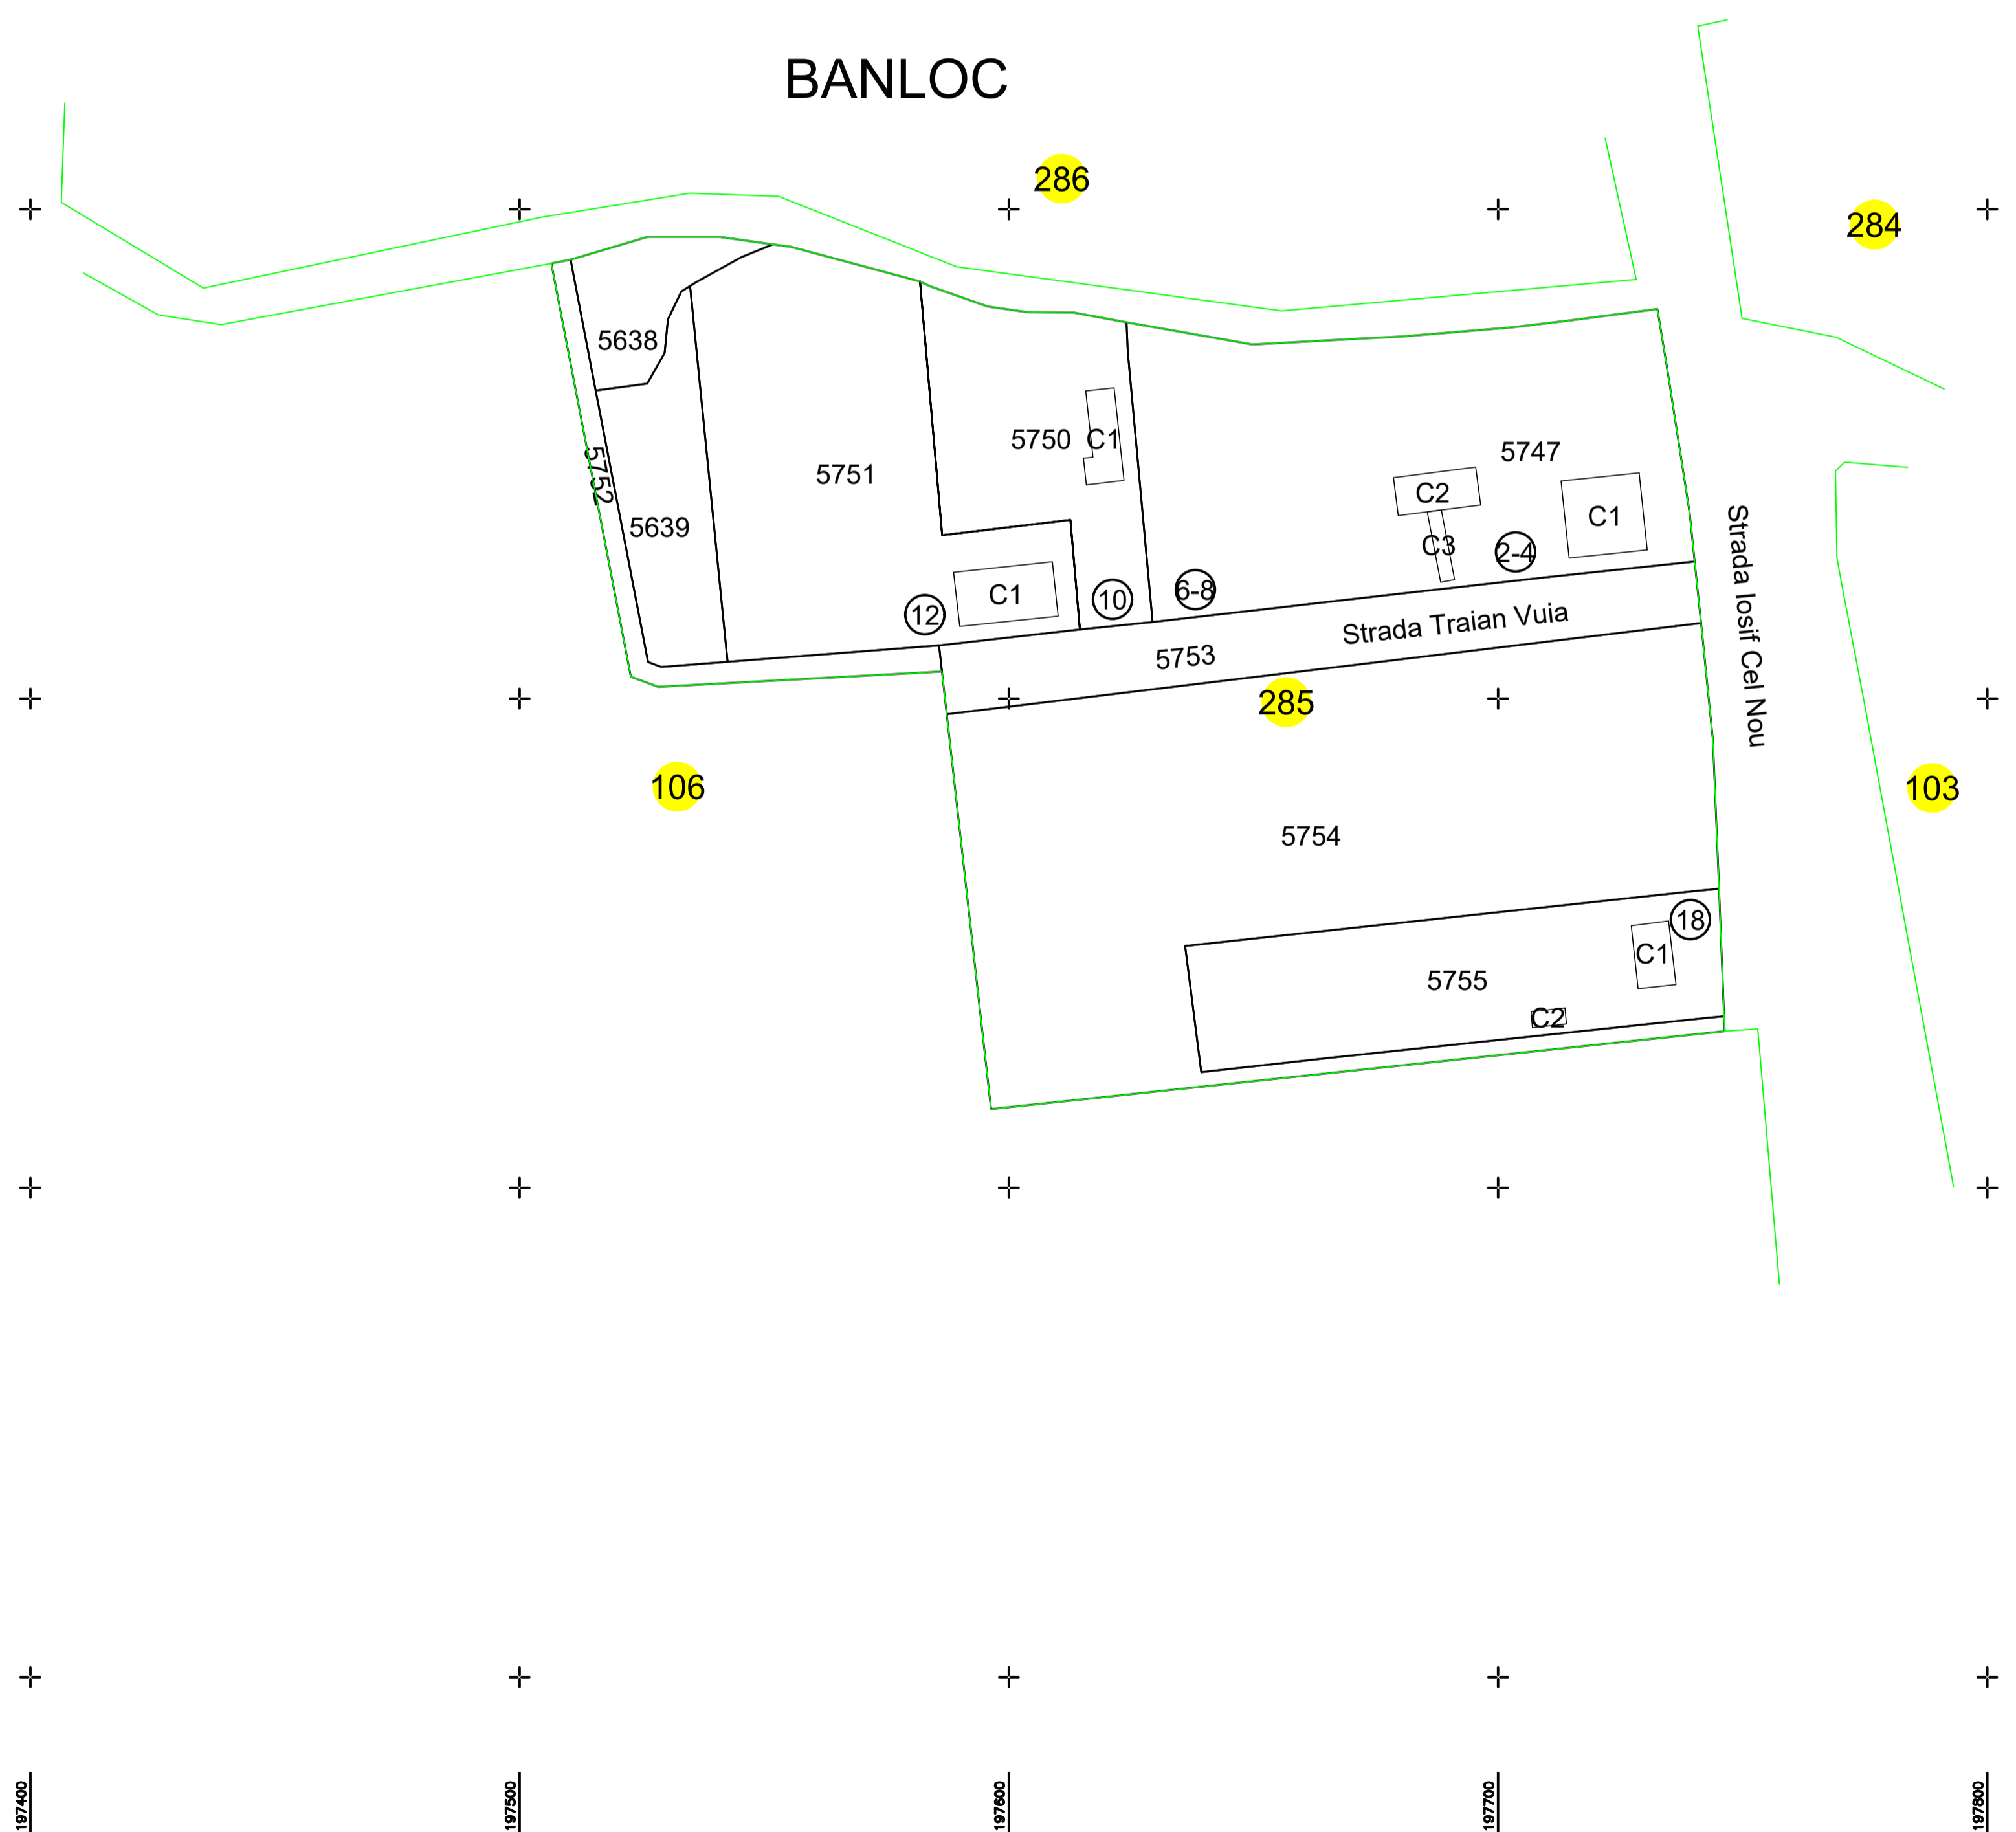

# PLAN CADASTRAL AL INTRAVILANULUI

UAT BANLOC

JUDEȚ TIMIȘ

Sector 285

Sistem de proiectie STEREOGRAFIC 1970

Copie spre publicare

Scara 1 : 1000

Schița de dispunere a sectoarelor cadastrale  
UAT BANLOC, Intravilan Banloc

BANLOC

## LEGENDA

Limita Imobil	—
Identificator	5754
Limita Sector	—
Nr. Sector	<b>285</b>
Localități	<b>BANLOC</b>
Limita Construcții	—
Construcții	C1
Toponimie	Strada Iosif cel Nou
Nr. poștal	(2)

EXECUTANT:  
SC OTNIEL SRL