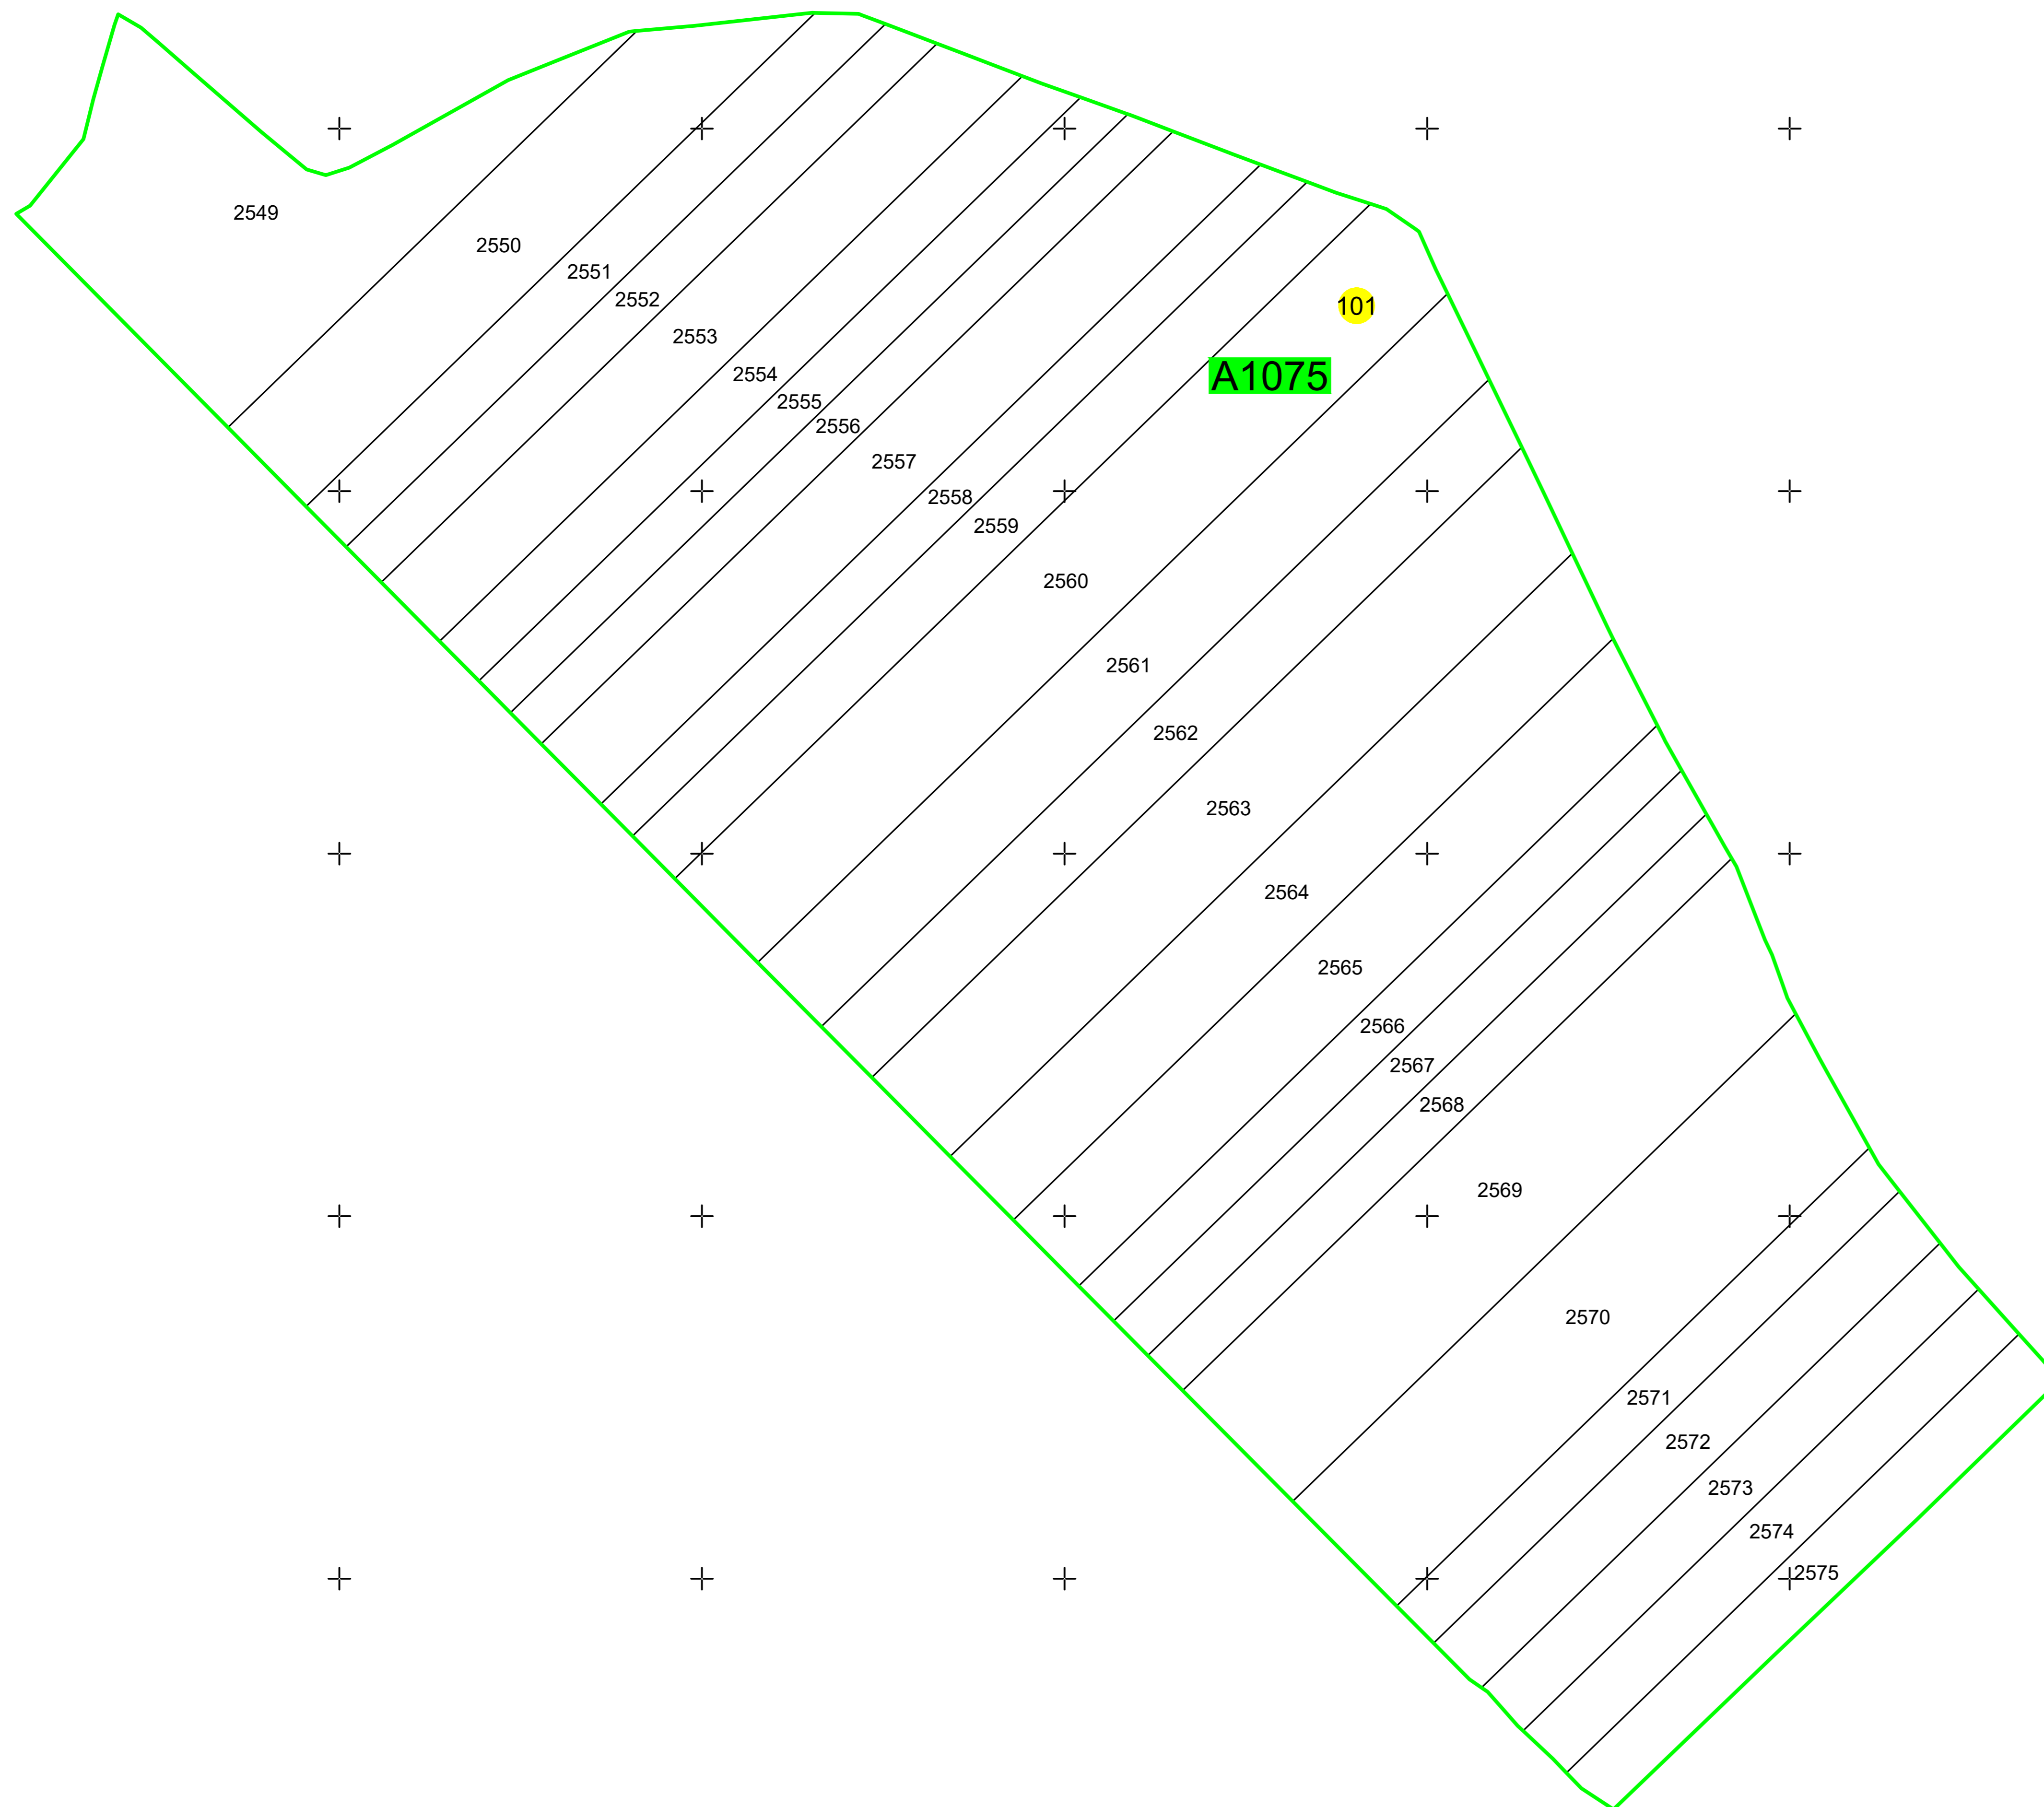

PLAN CADASTRAL  
 UAT BANLOC  
 JUDEȚ TIMIȘ  
 Sector 101  
 Sistem de proiectie STEREOGRAFIC 1970  
 Copie spre publicare  
 Scara 1 : 2000

Schita de dispunere a sectoarelor cadastrale  
 UAT BANLOC

LEGENDA

Identificator	2561
Nr. Sector	101
Nr. Tarla	A1075
Limita Sector	
Limita Imobil	

VIZAT,  
 COMISIA LOCALA-DE FOND FUNCJAR  
 Presedinte Comisie  
 Data : .....