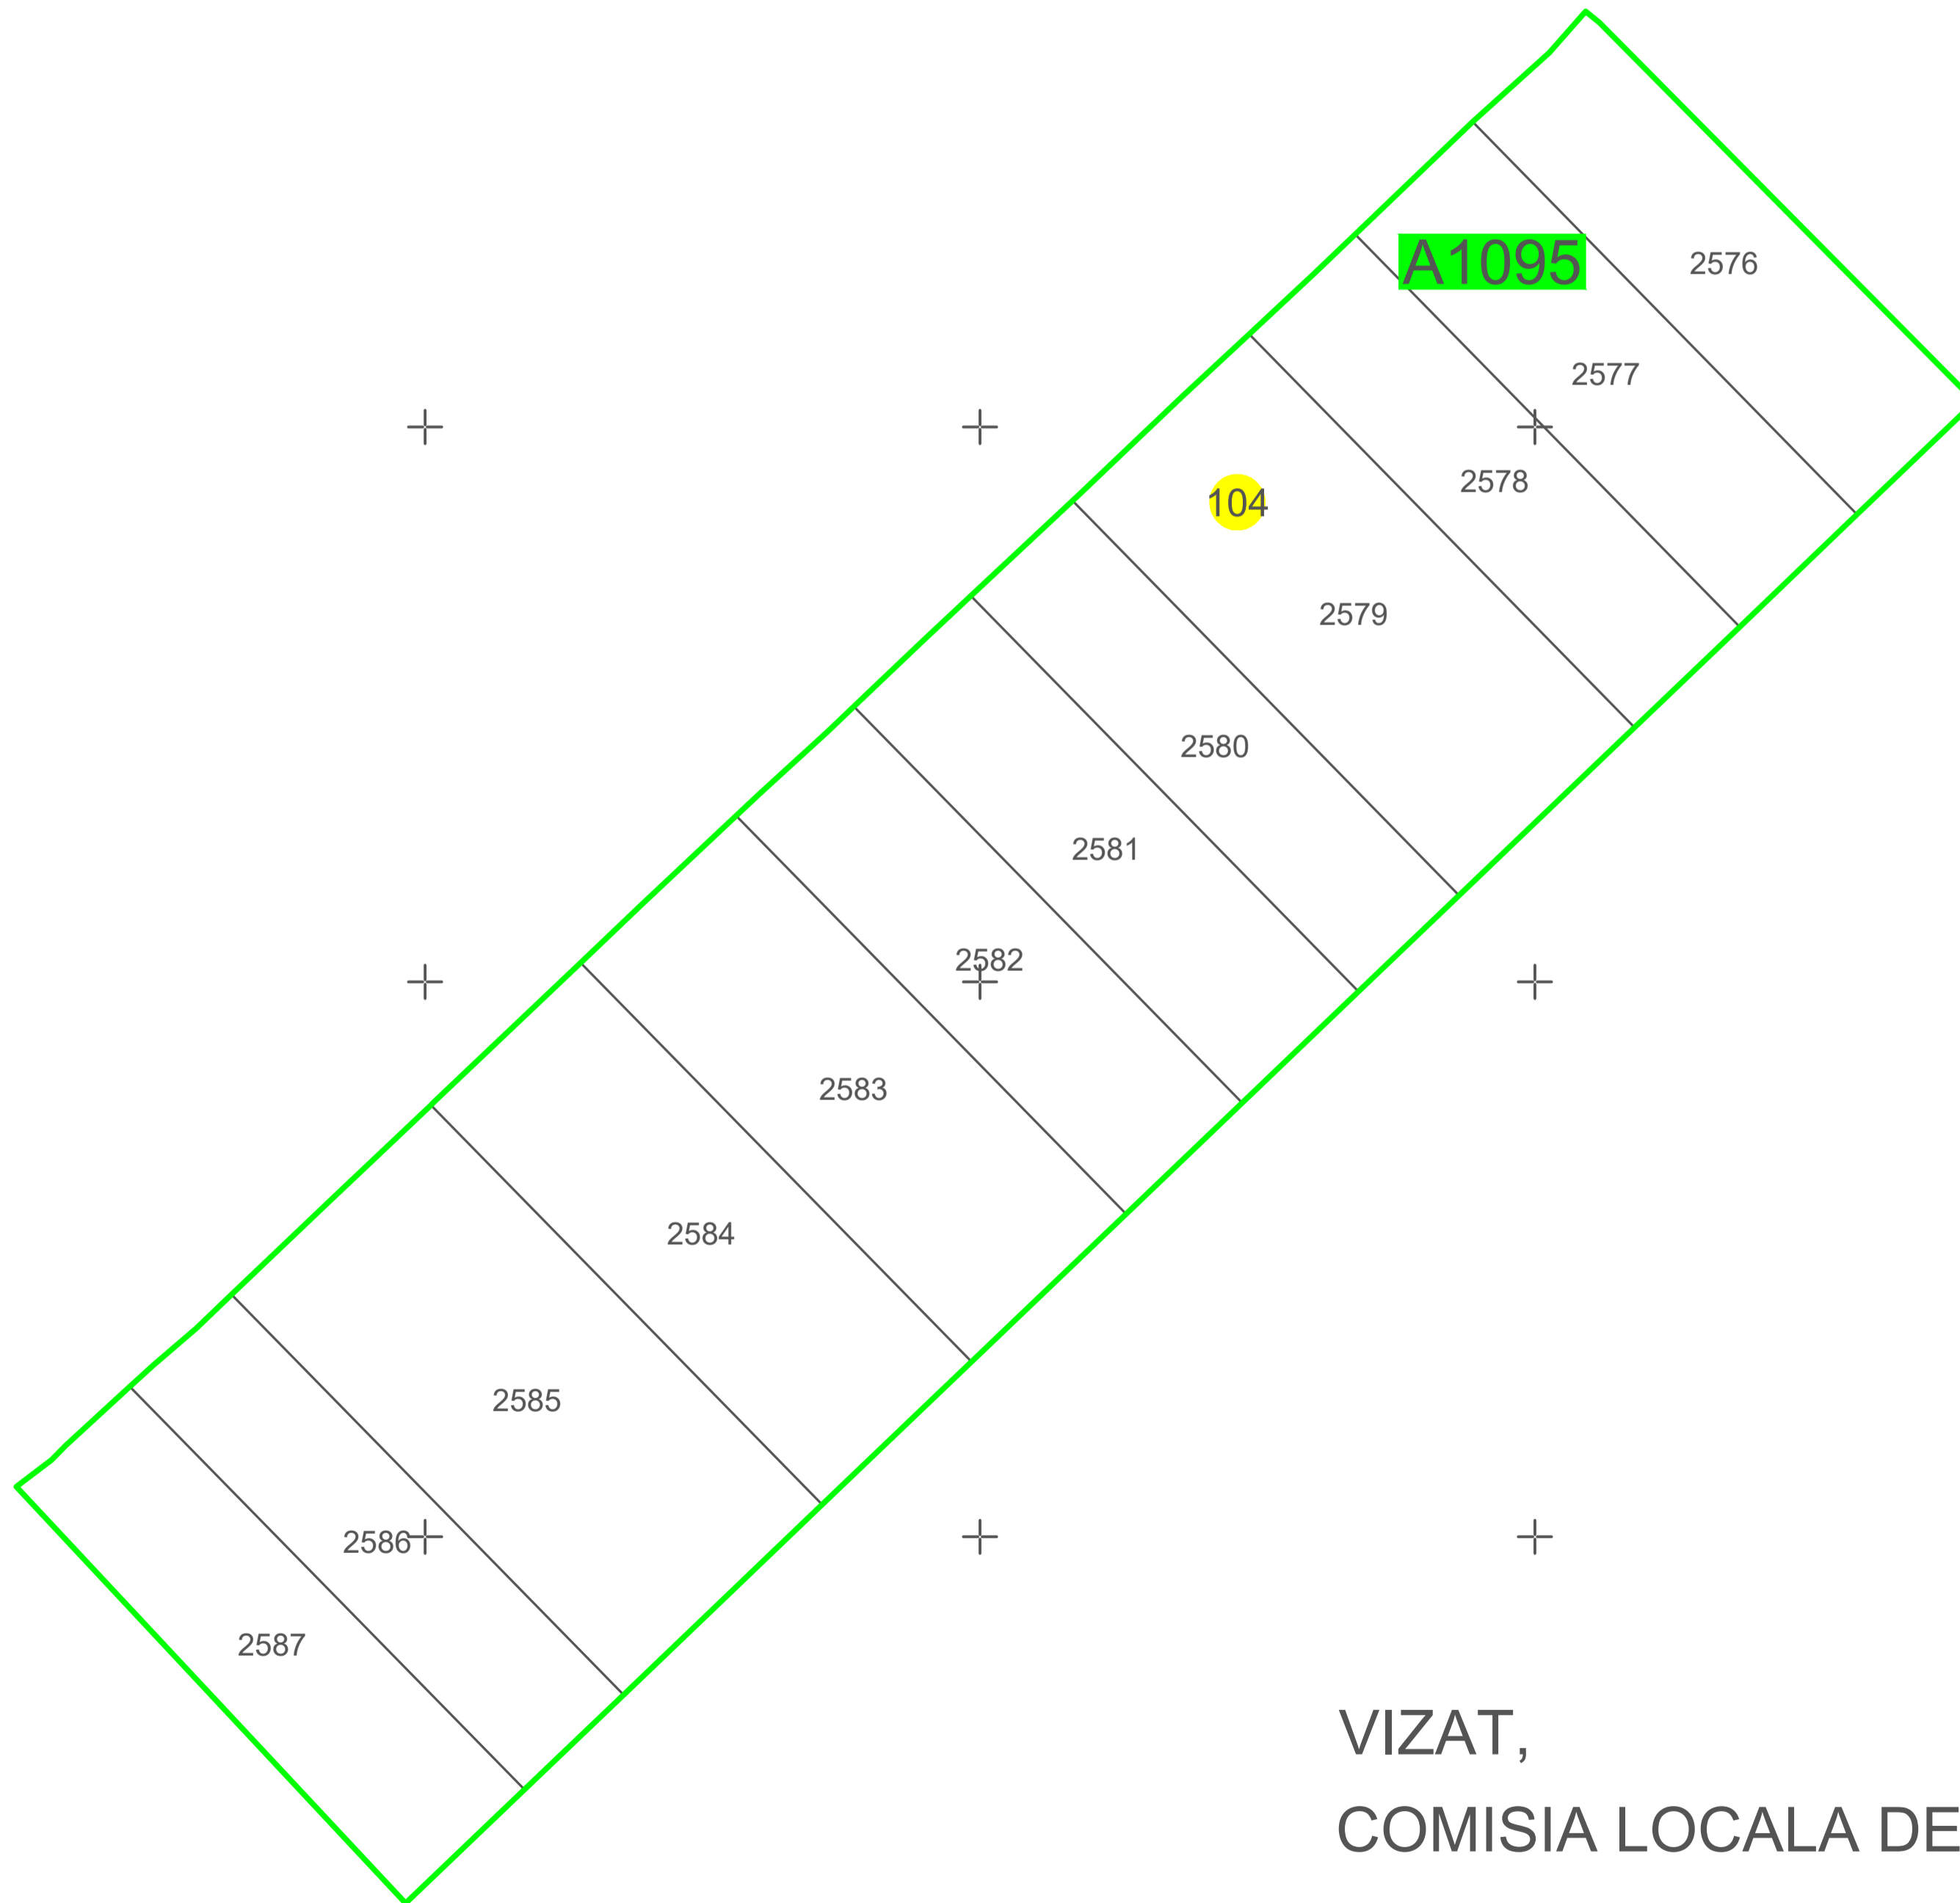

PLAN CADASTRAL

UAT BANLOC

JUDEȚ TIMIȘ

Sector 104

Sistem de proiectie STEREOGRAFIC 1970

Copie spre publicare

Scara 1 : 2000

Schita de dispunere a sectoarelor cadastrale UAT BANLOC

LEGENDA	
Identificator	2579
Nr. Sector	104
Nr. Tarla	A1095
Limita Sector	—
Limita Imobil	—

VIZAT,
COMISIA LOCALA DE FOND FUNCJAR
Presedinte Comisie
Data :