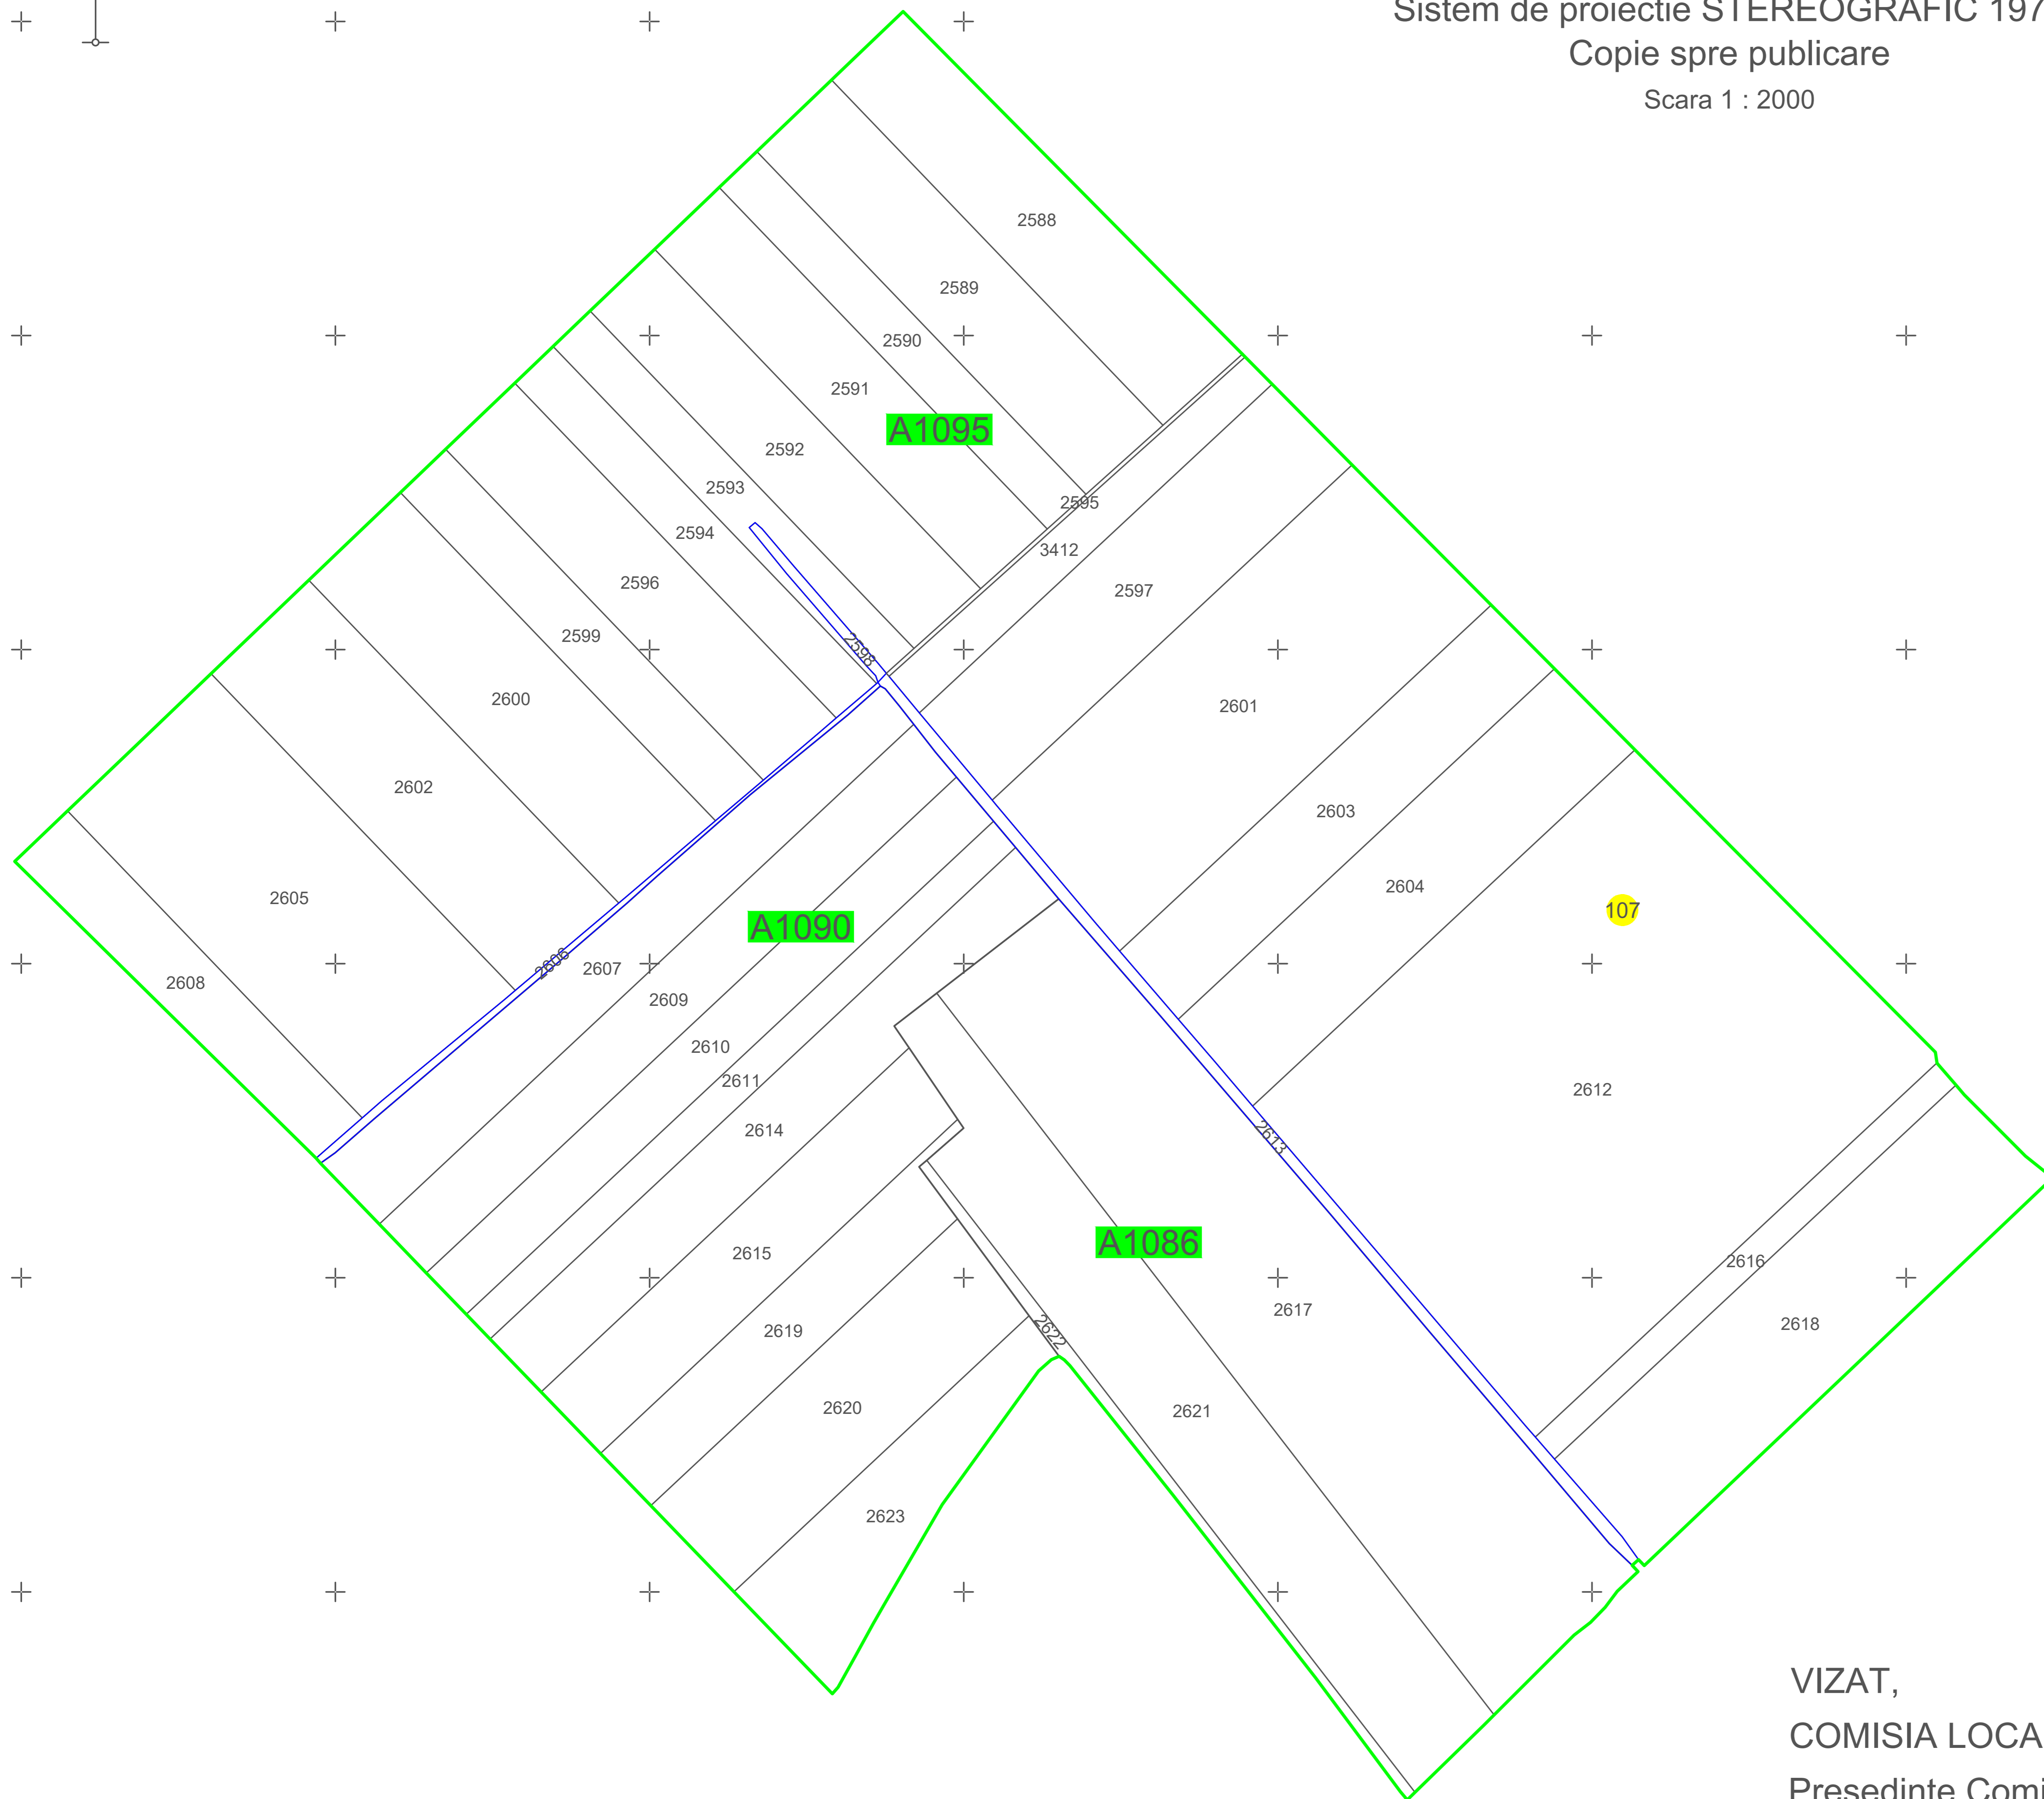

PLAN CADASTRAL  
 UAT BANLOC  
 JUDEȚ TIMIȘ  
 Sector 107

Sistem de proiectie STEREOGRAFIC 1970  
 Copie spre publicare  
 Scara 1 : 2000

Schita de dispunere a sectoarelor cadastrale  
 UAT BANLOC

LEGENDA

Identificator	2612
Nr. Sector	107
Nr. Tarla	A1086
Limita Sector	
Limita Canal	
Limita Imobil	

VIZAT,  
 COMISIA LOCALA DE FOND FUNCJAR  
 Presedinte Comisie  
 Data : .....