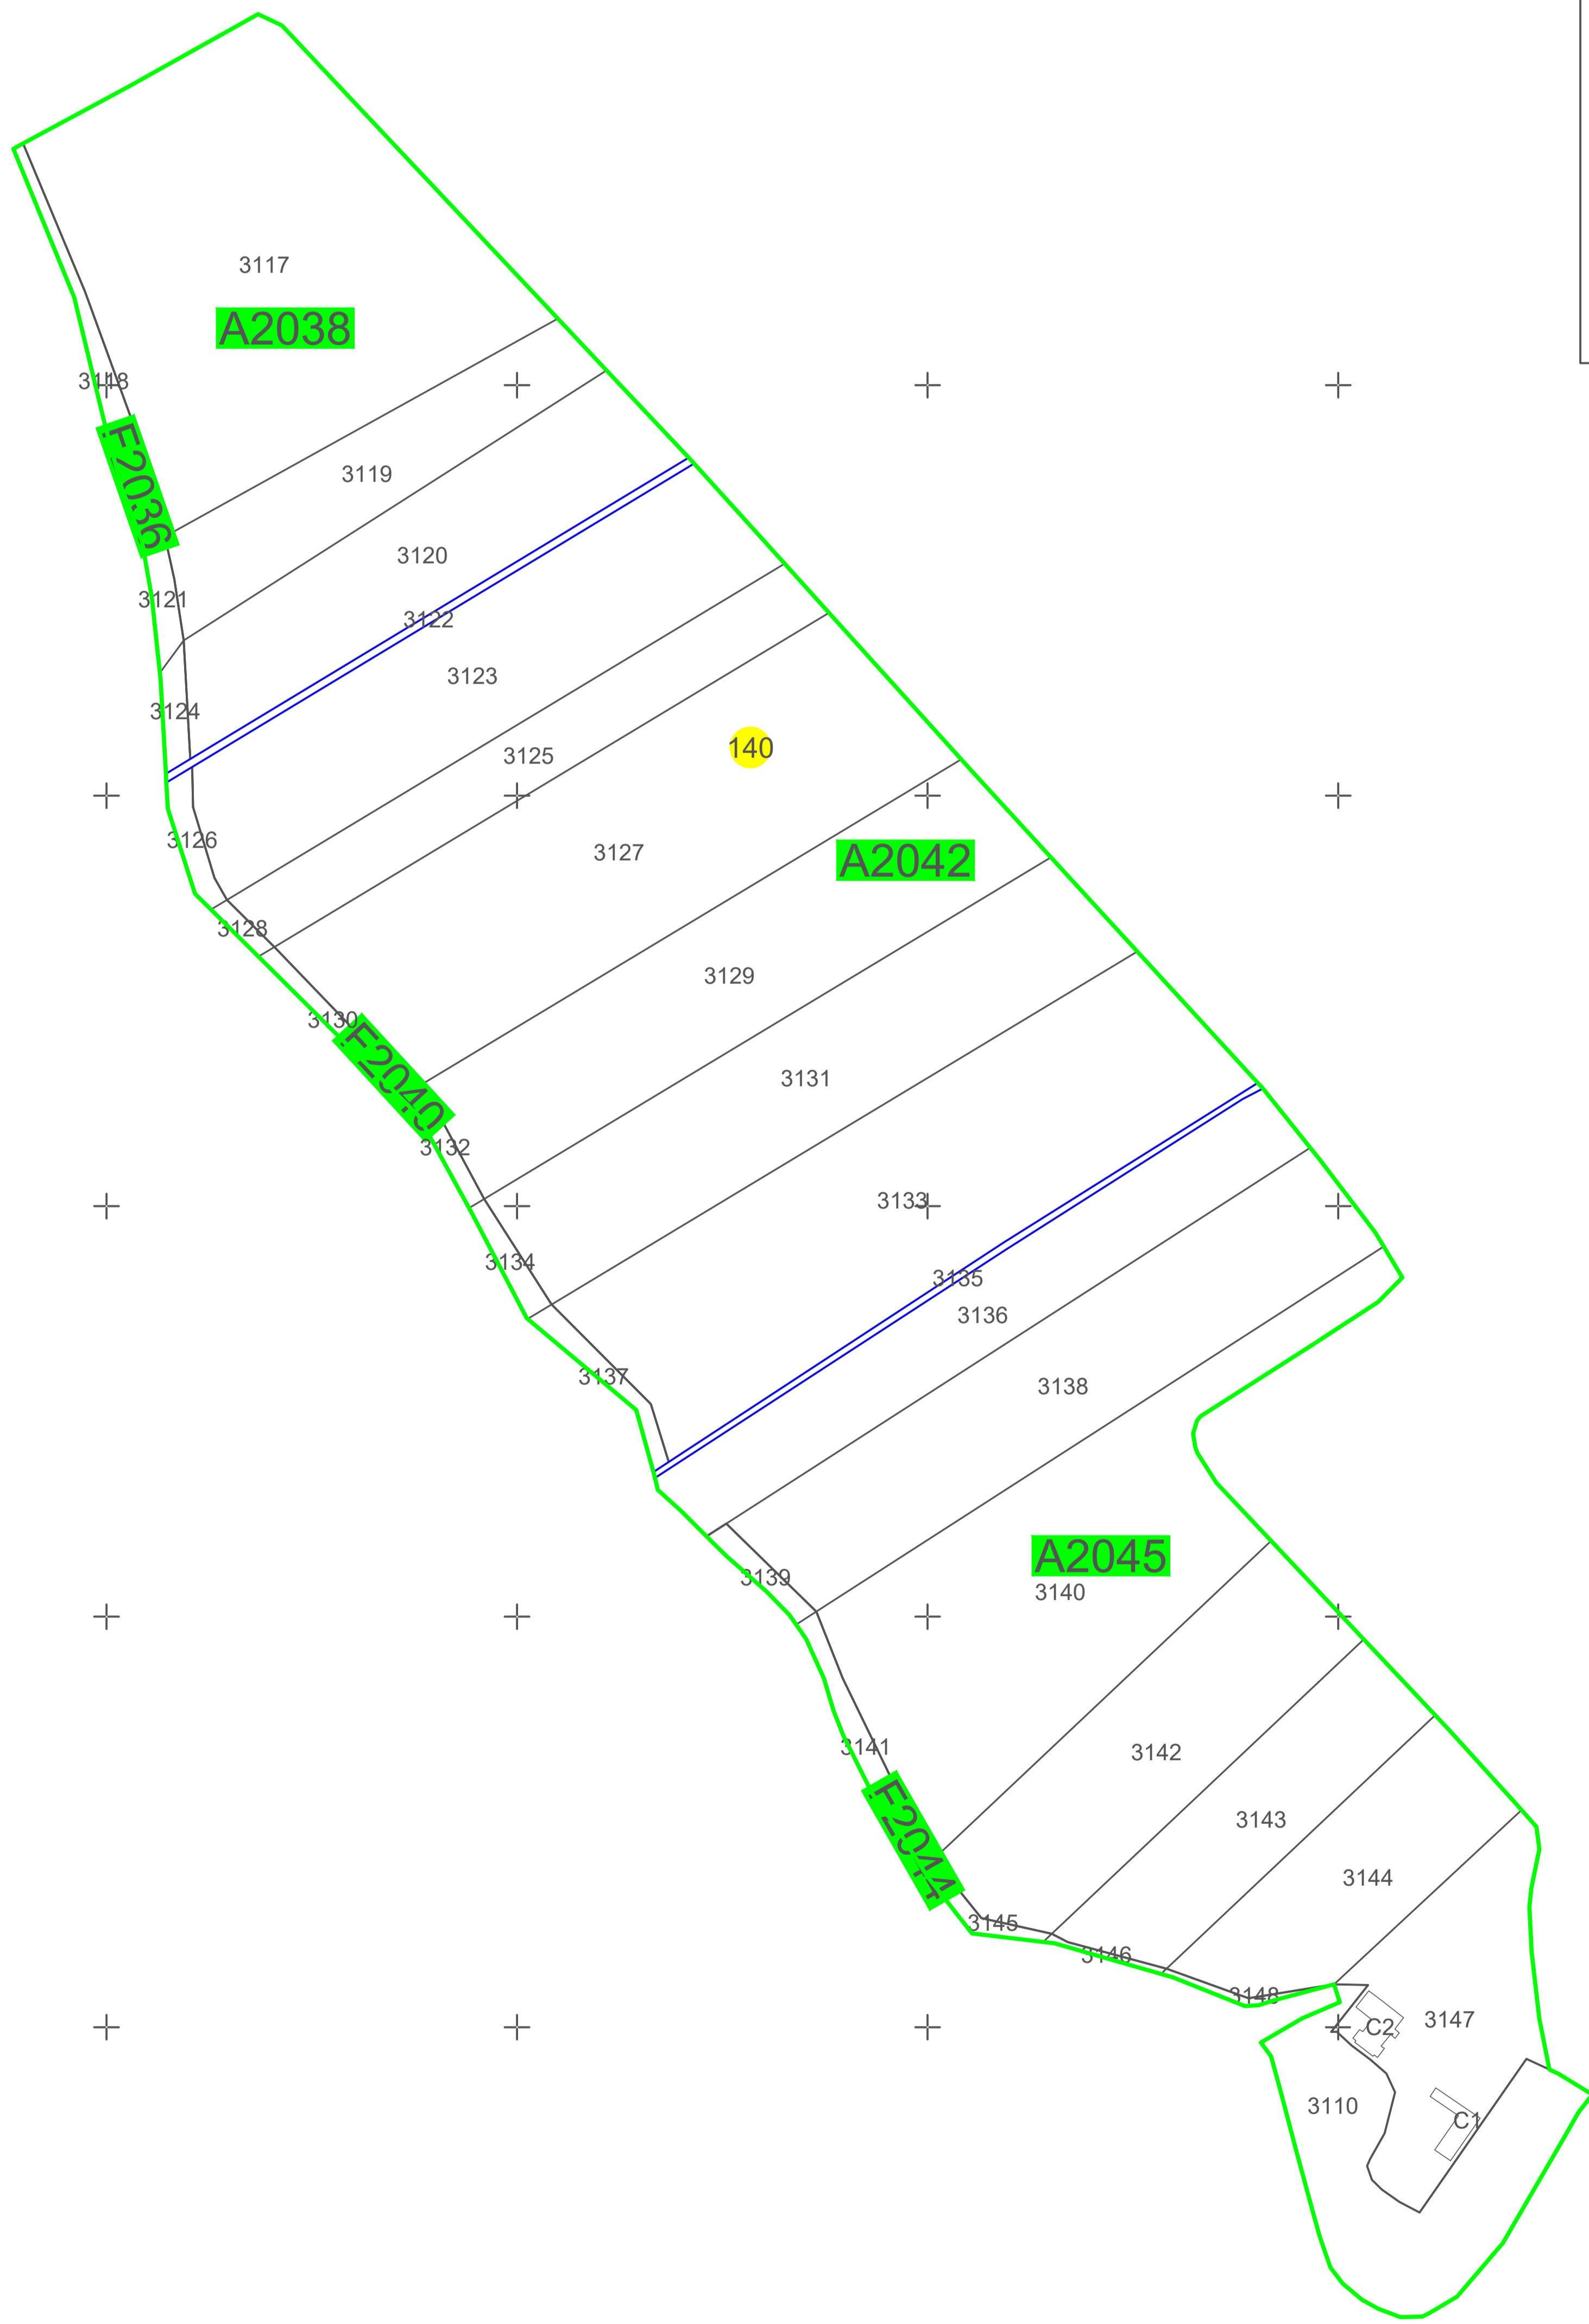

PLAN CADASTRAL  
 UAT BANLOC  
 JUDEȚ TIMIȘ  
 Sector 140  
 Sistem de proiectie STEREOGRAFIC 1970  
 Copie spre publicare  
 Scara 1 : 2000

Schita de dispunere a sectoarelor cadastrale  
 UAT BANLOC

LEGENDA

Identificator	3138
Nr. Sector	140
Nr. Tarla	A2045
Limita Sector	
Limita Canal	
Limita Imobil	
Limita Constructii	
Constructii	C1

VIZAT,  
 COMISIA LOCALA DE FOND FUNCJAR  
 Presedinte Comisie  
 Data : .....