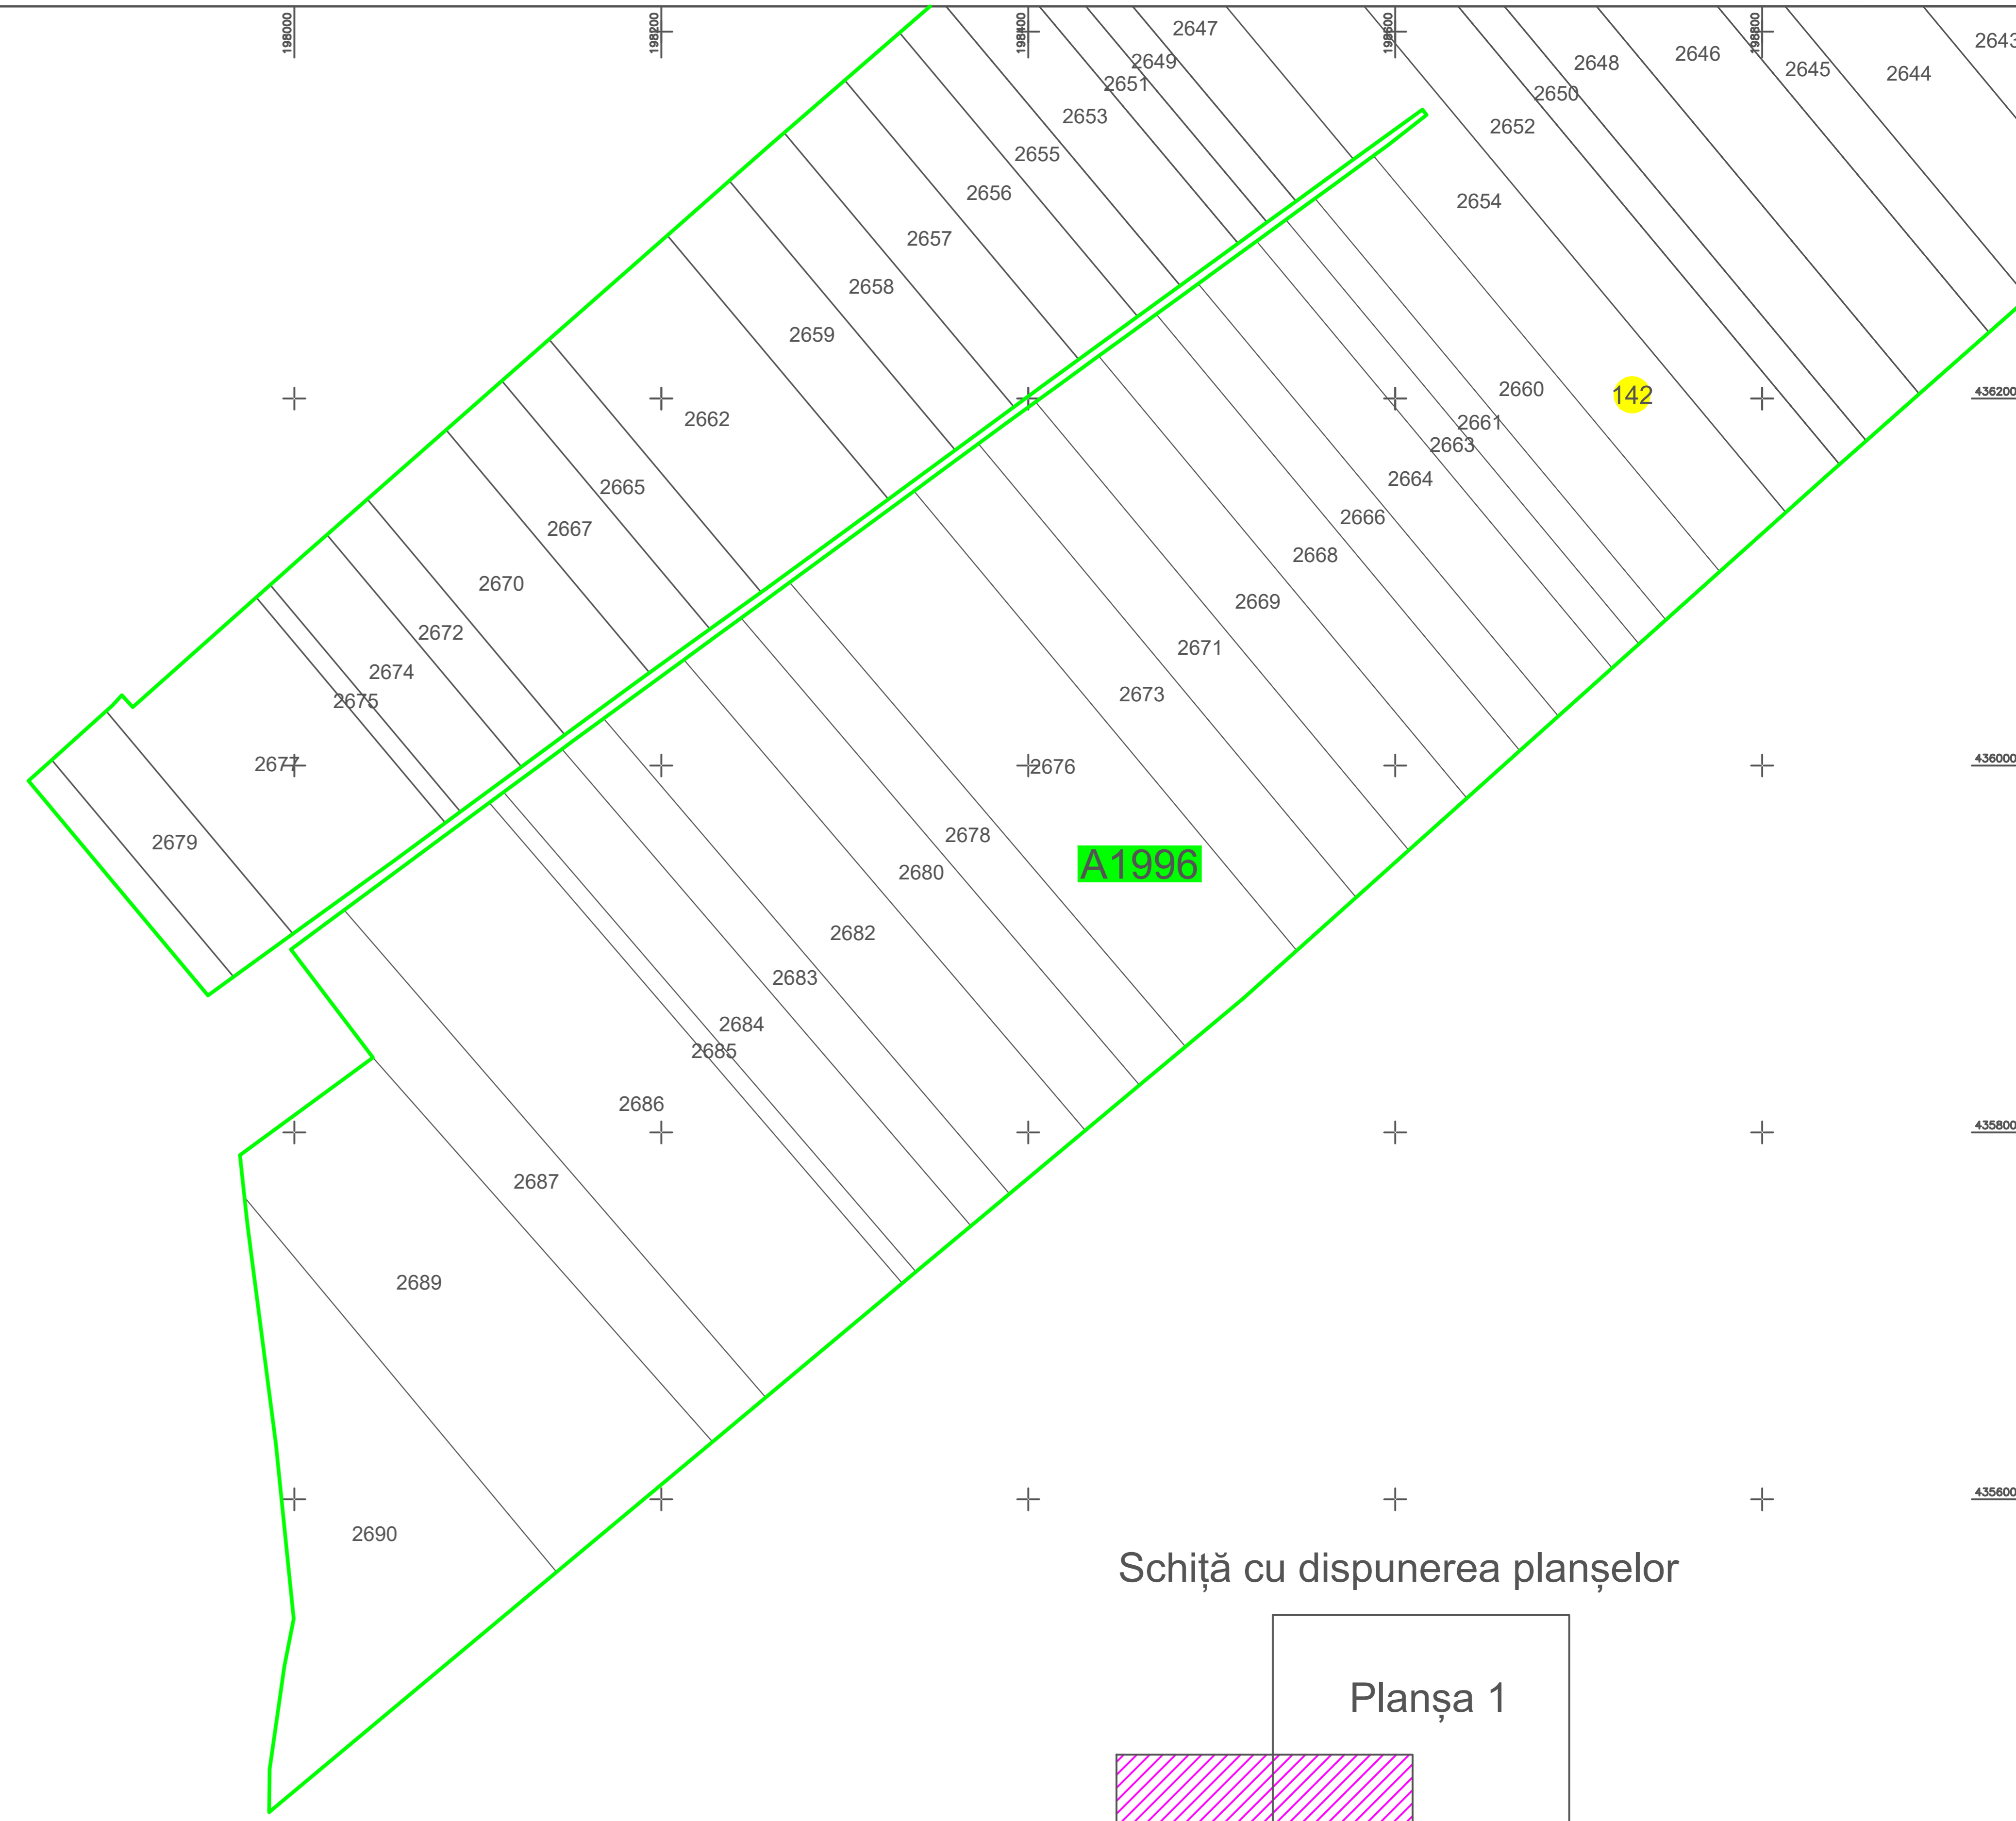

PLAN CADASTRAL  
 UAT BANLOC  
 JUDEȚ TIMIȘ  
 Sector 142  
 Sistem de proiectie STEREOGRAFIC 1970  
 Copie spre publicare  
 Scara 1 : 2000

Schita de dispunere a sectoarelor cadastrale  
 UAT BANLOC

LEGENDA

Identificator	2628
Nr. Sector	142
Nr. Tarla	A1990
Limita Sector	— (green line)
Limita Canal	— (blue line)
Limita Imobil	— (black line)

Schiță cu dispunerea planșelor

VIZAT,  
 COMISIA LOCALA DE FOND FUNCJAR  
 Presedinte Comisie  
 Data : .....