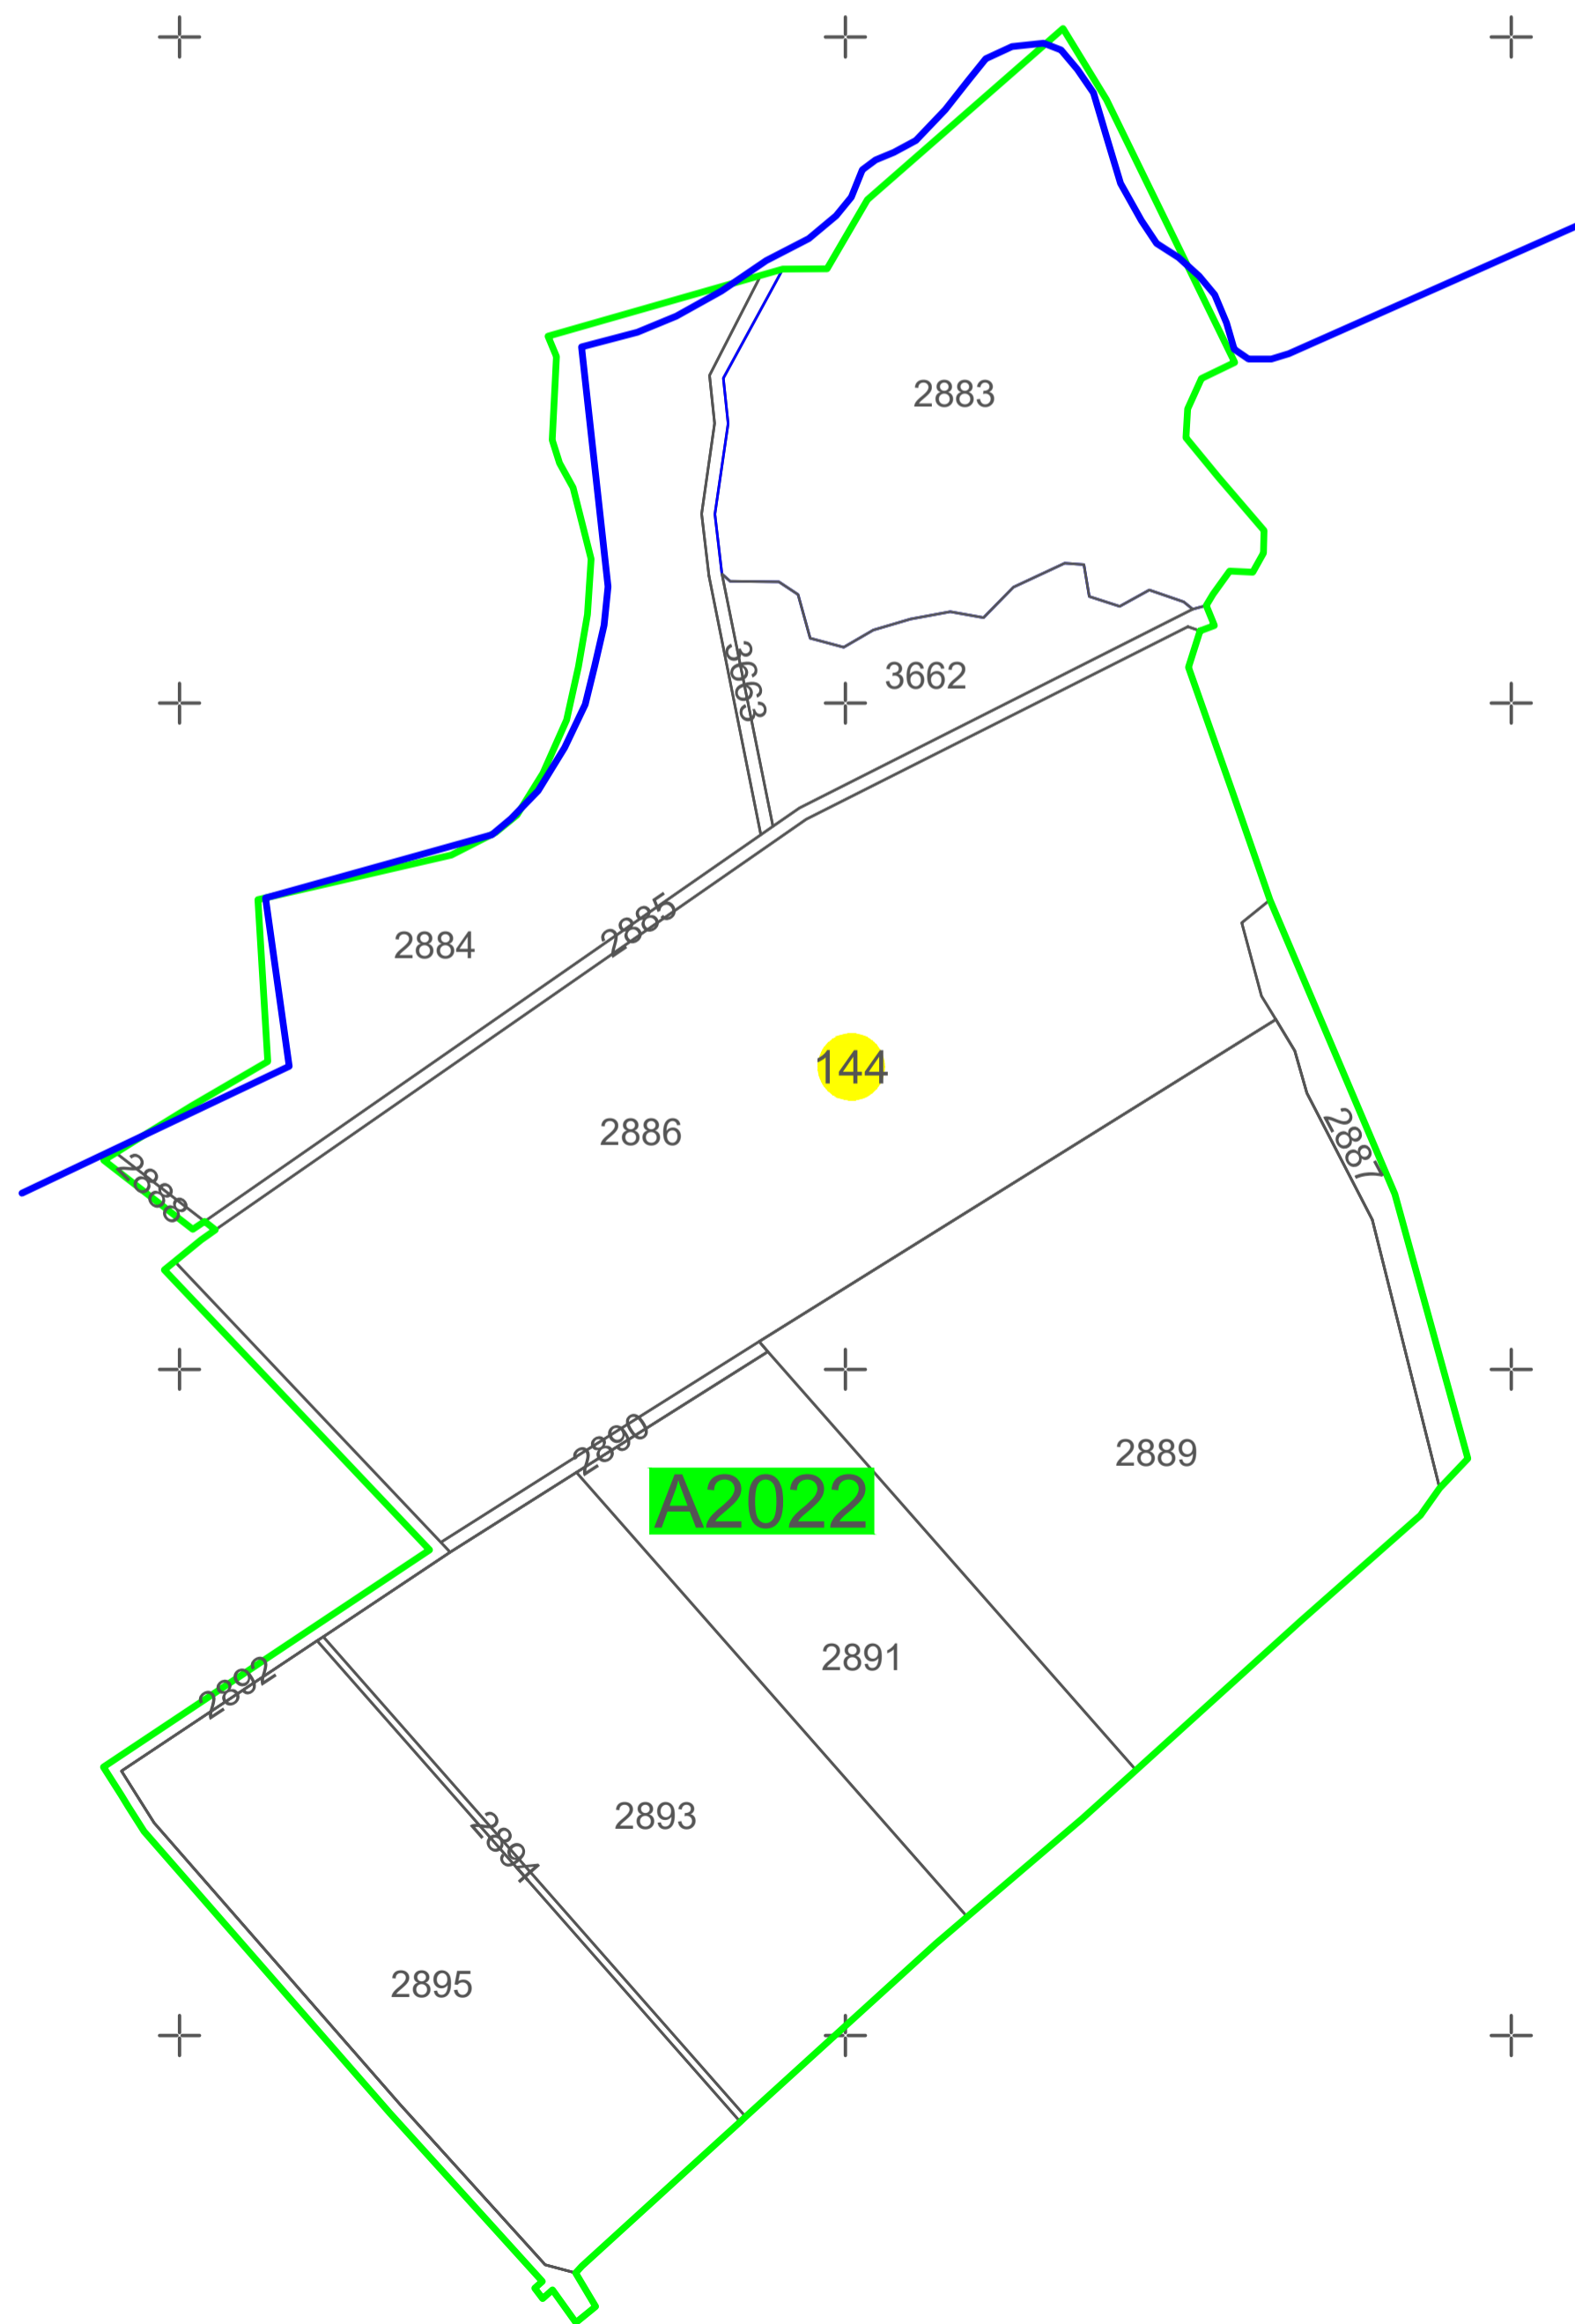

PLAN CADASTRAL
 UAT BANLOC
 JUDEȚ TIMIȘ
 Sector 144
 Sistem de proiectie STEREOGRAFIC 1970
 Copie spre publicare
 Scara 1 : 2000

VIZAT,
 COMISIA LOCALA DE FOND FUNCJAR
 Presedinte Comisie
 Data :

Schita de dispunere a sectoarelor cadastrale
 UAT BANLOC

LEGENDA

Identificator	2883
Nr. Sector	144
Nr. Tarla	A2022
Limita Intravilan	
Limita Sector	
Limita Imobil	