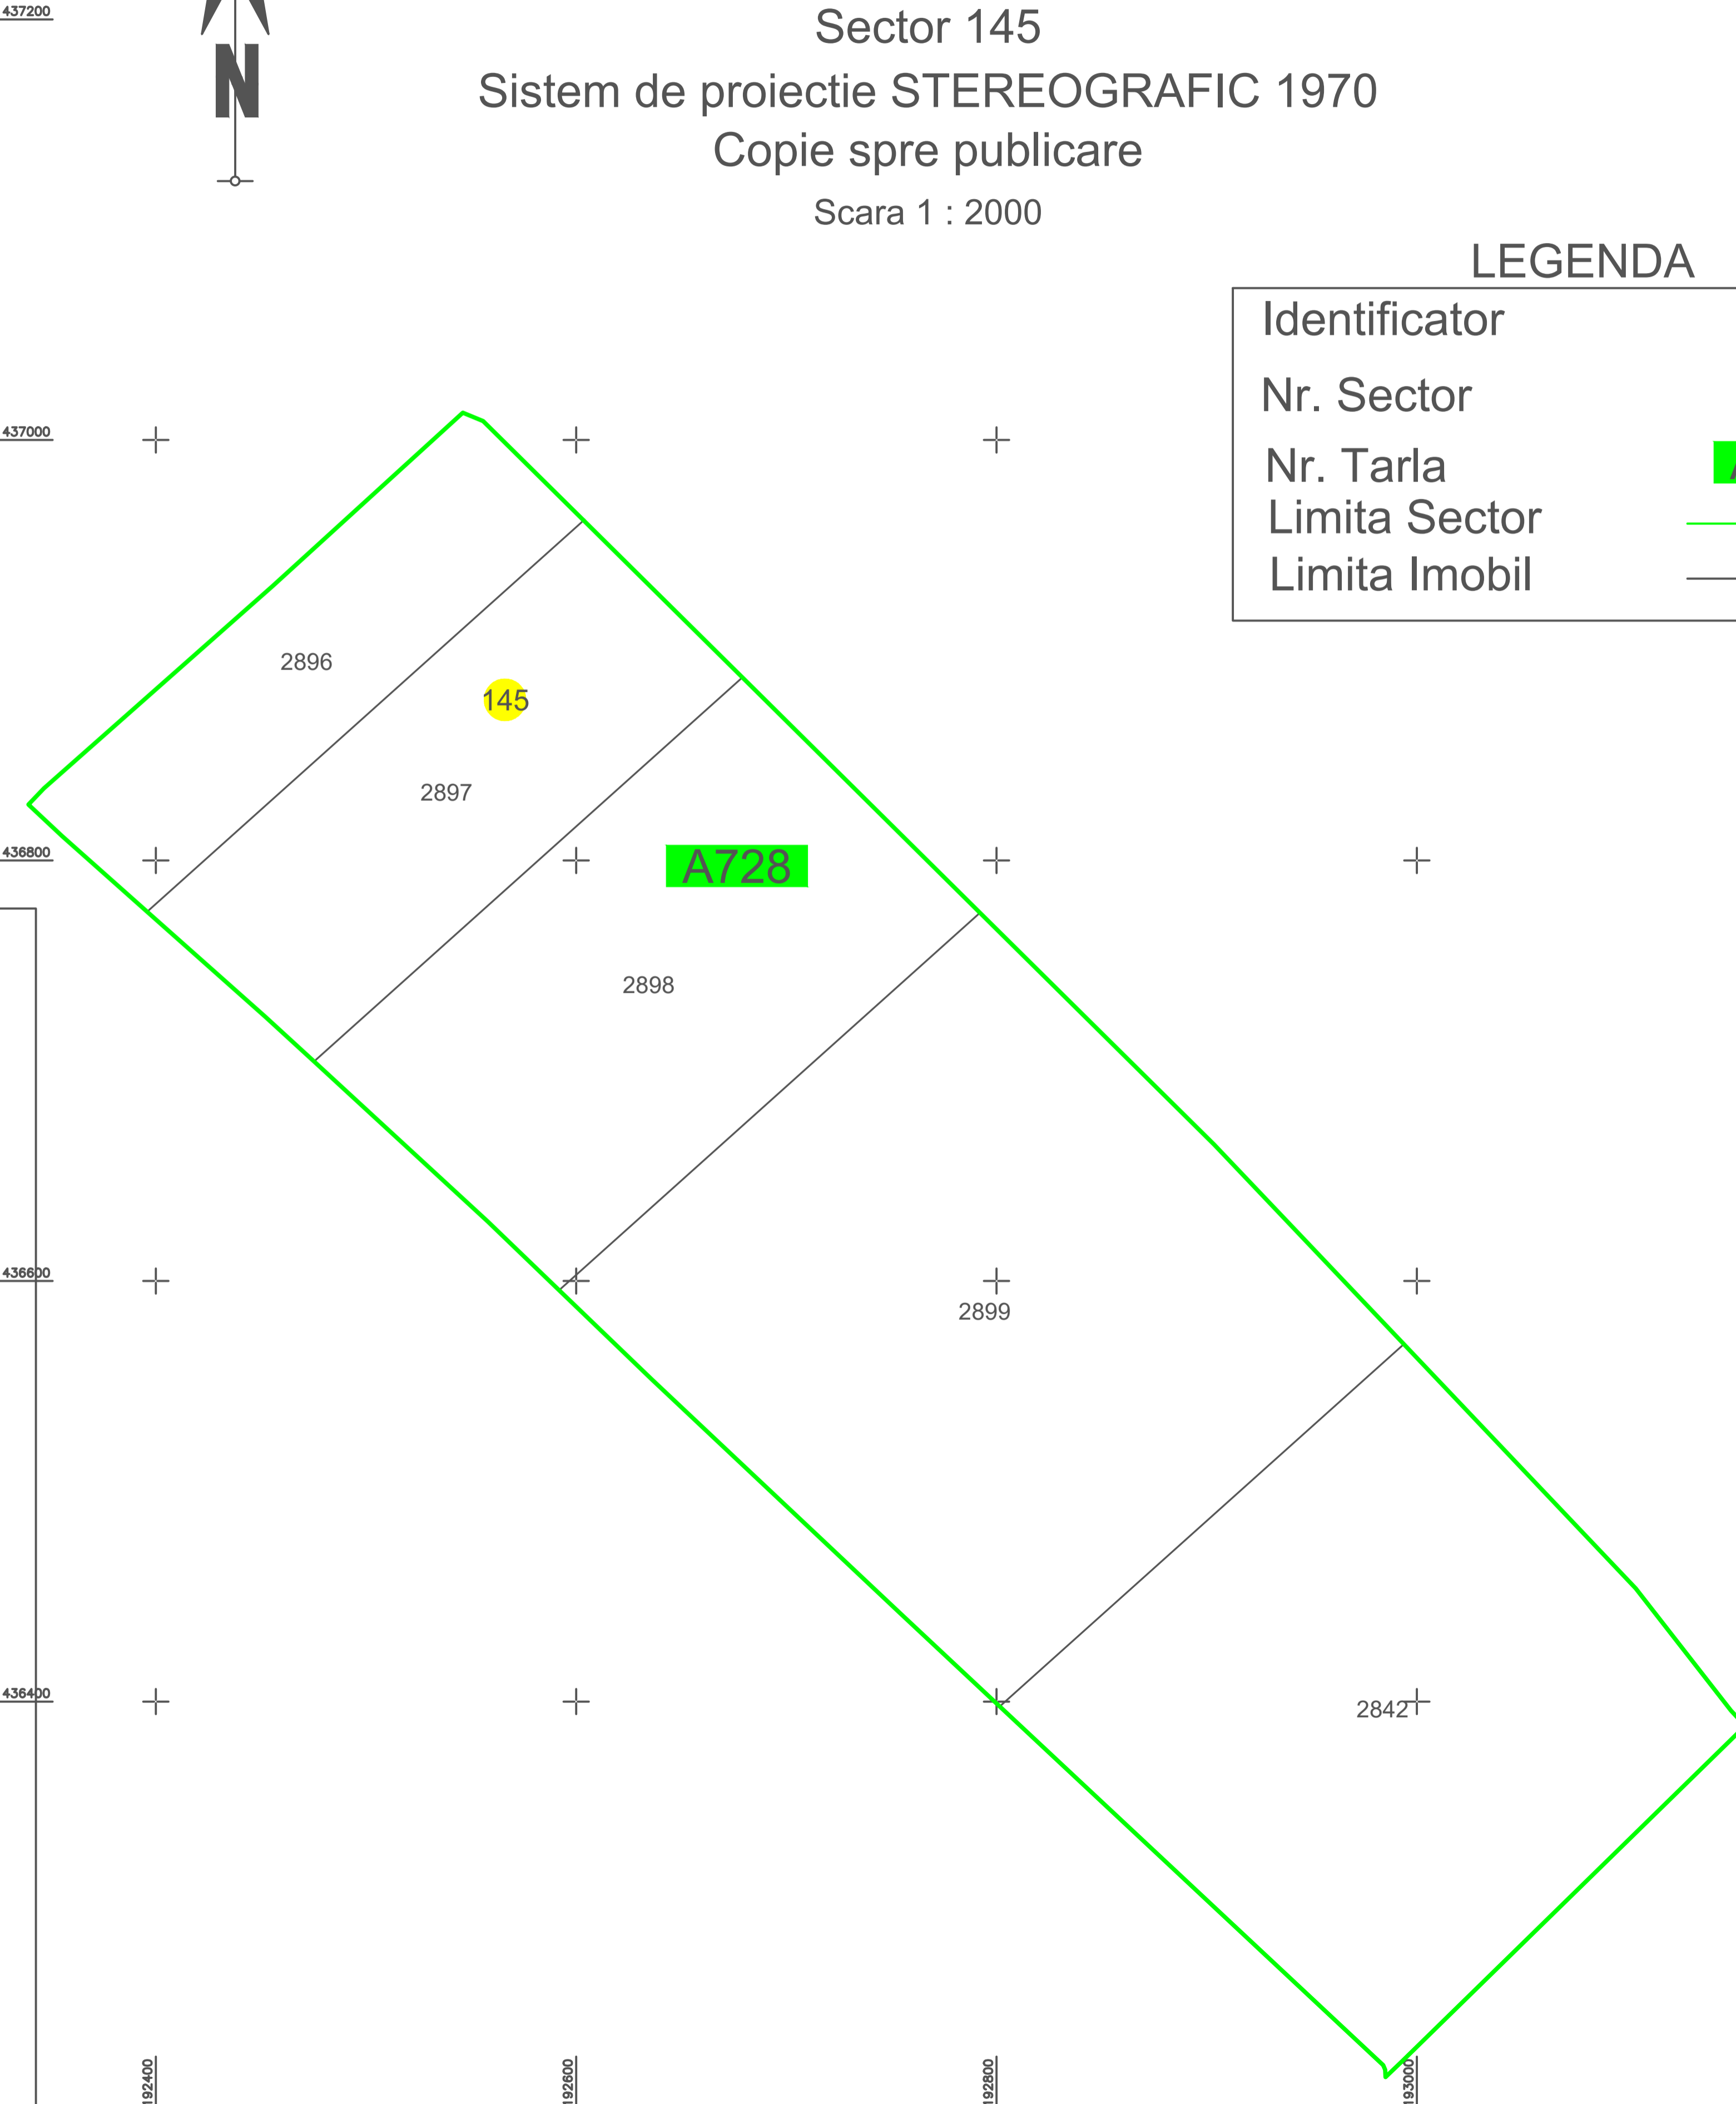

# PLAN CADASTRAL

UAT BANLOC

JUDEȚ TIMIȘ

Sector 145

Sistem de proiectie STEREOGRAFIC 1970

Copie spre publicare

Scara 1 : 2000

## Schita de dispunere a sectoarelor cadastrale UAT BANLOC

### LEGENDA

Identificator	2898
Nr. Sector	145
Nr. Tarla	A728
Limita Sector	—
Limita Imobil	—

VIZAT,  
COMISIA LOCALA DE FOND FUNCJAR  
Presedinte Comisie  
Data : .....