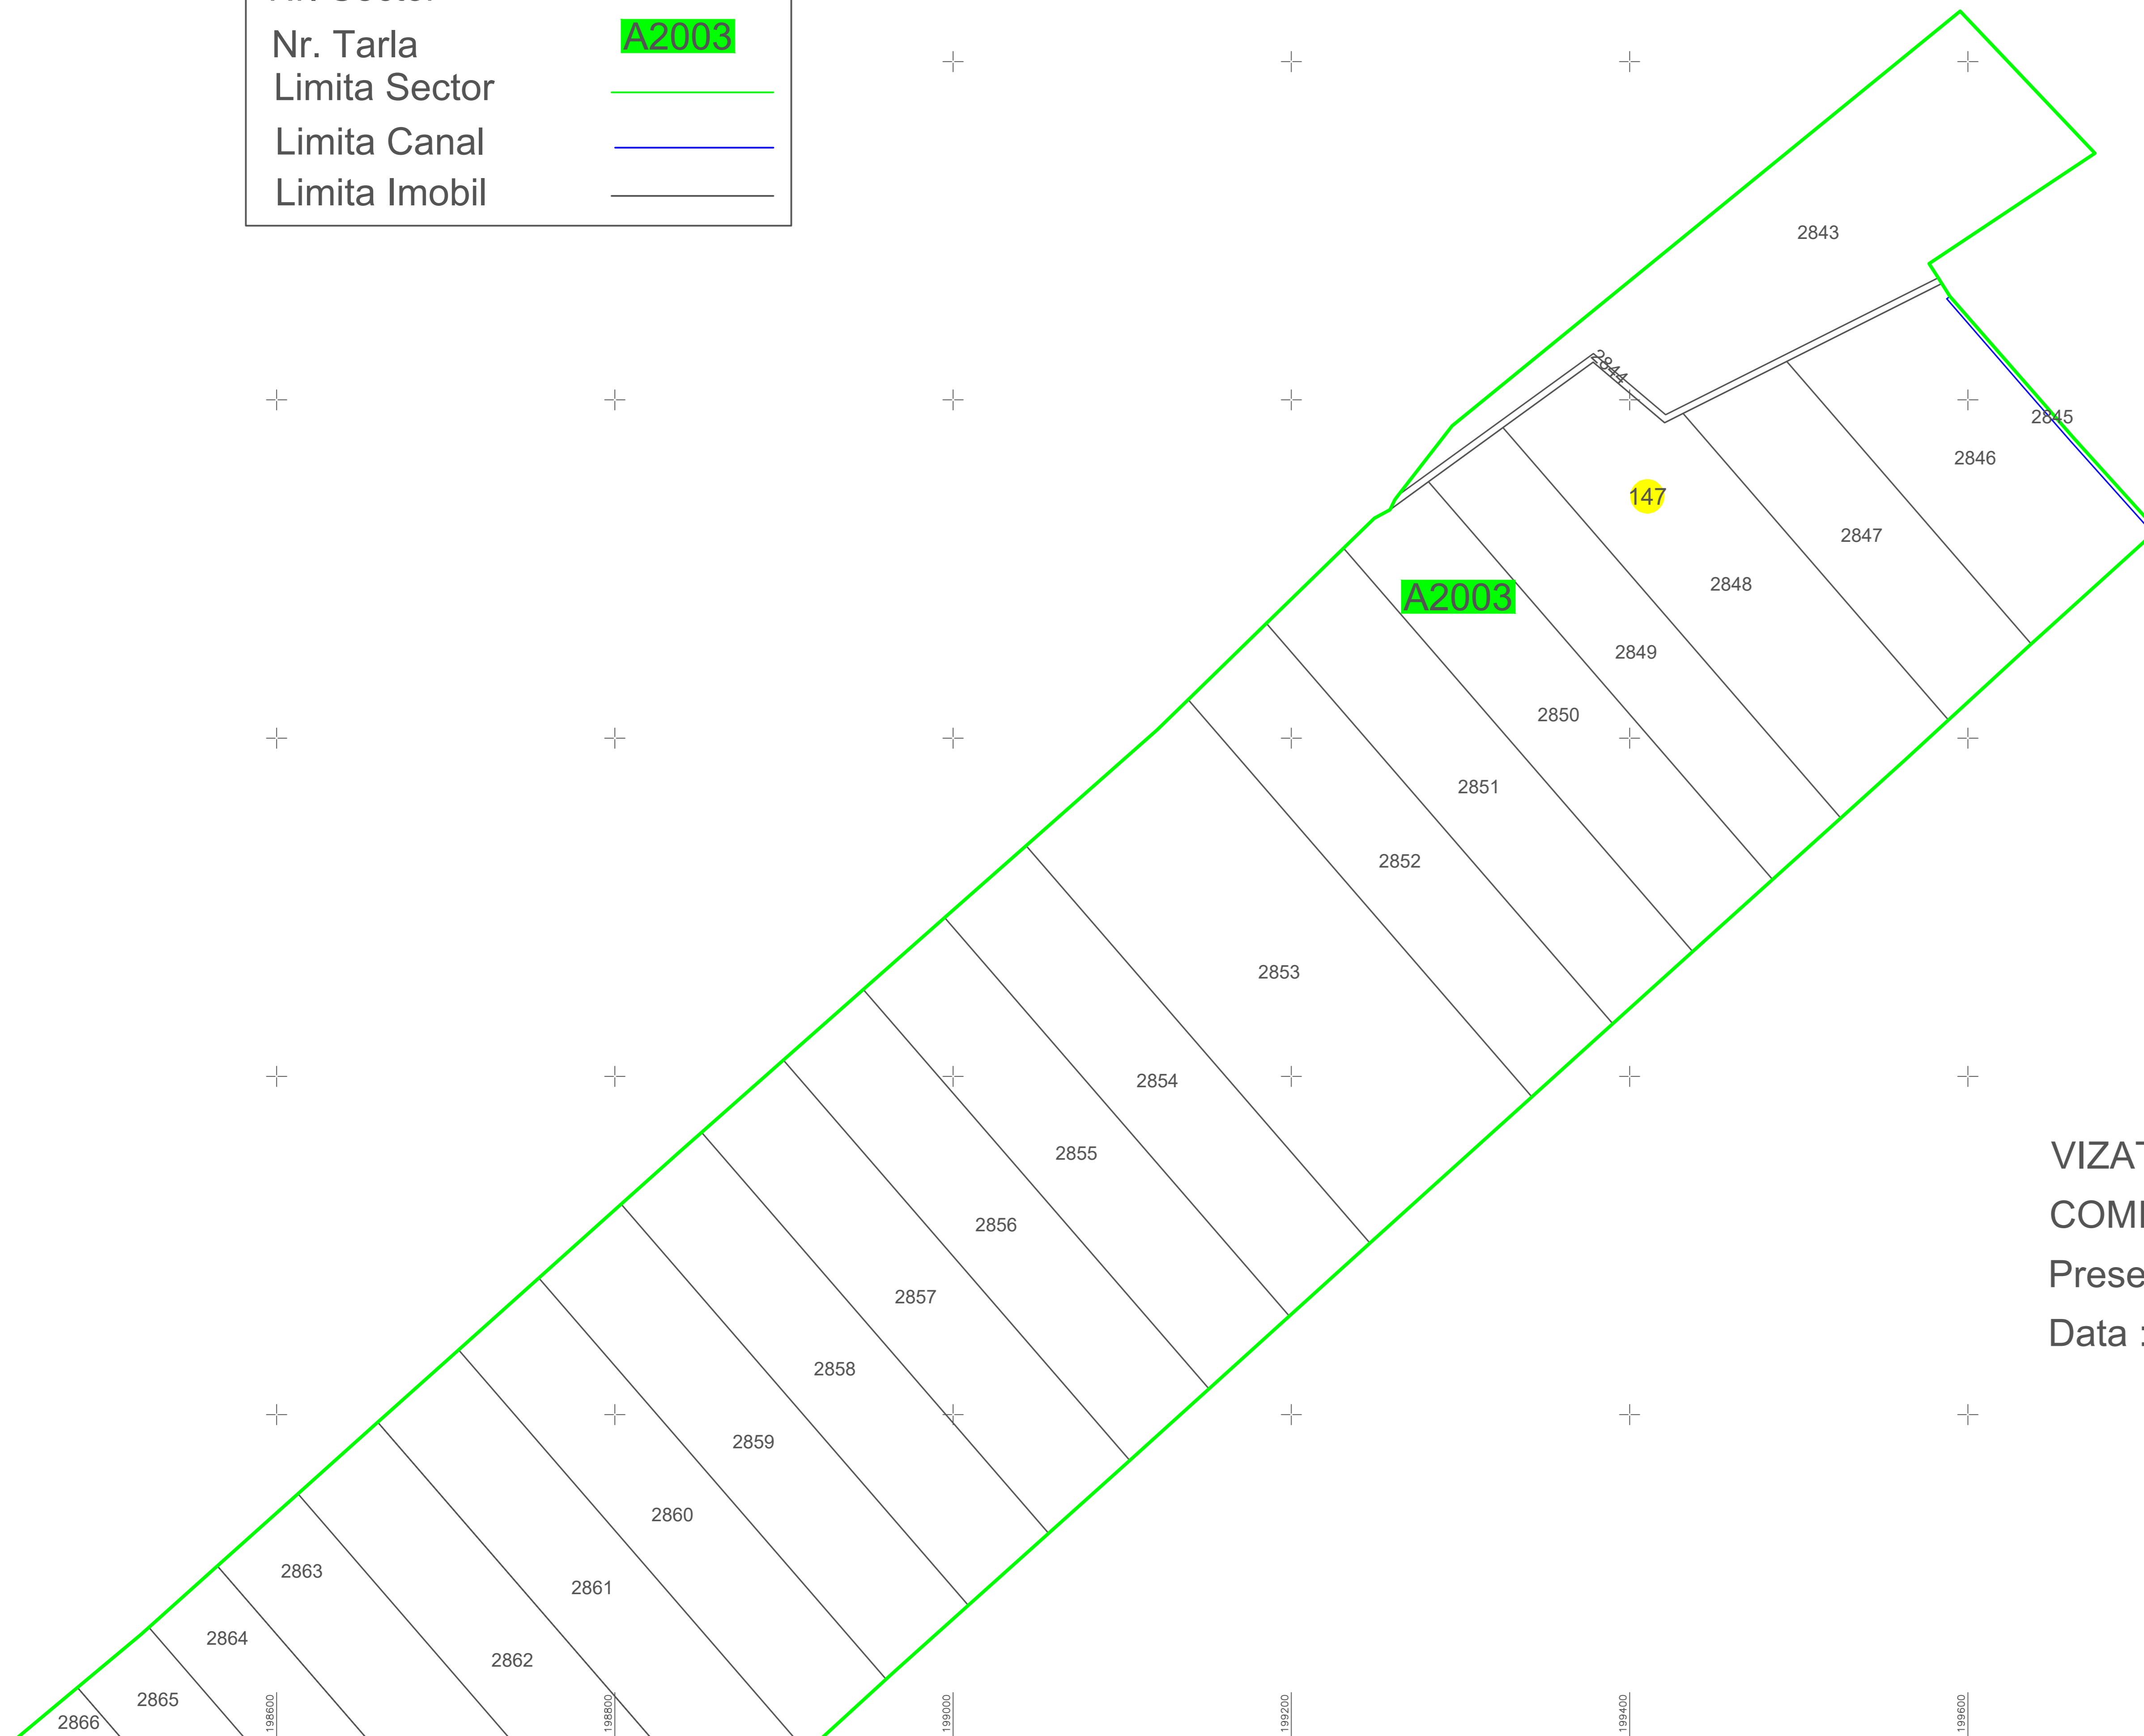

PLAN CADASTRAL
UAT BANLOC
JUDEȚ TIMIȘ
Sector 147
Sistem de proiectie STEREOGRAFIC 1970
Copie spre publicare
Scara 1 : 2000

Schita de dispunere a sectoarelor cadastrale
UAT BANLOC

LEGENDA

Identificator	2850
Nr. Sector	147
Nr. Tarla	A2003
Limita Sector	—
Limita Canal	—
Limita Imobil	—

Schiță cu dispunerea planșelor

VIZAT,
COMISIA LOCALA DE FOND FUNCJAR
Presedinte Comisie
Data :