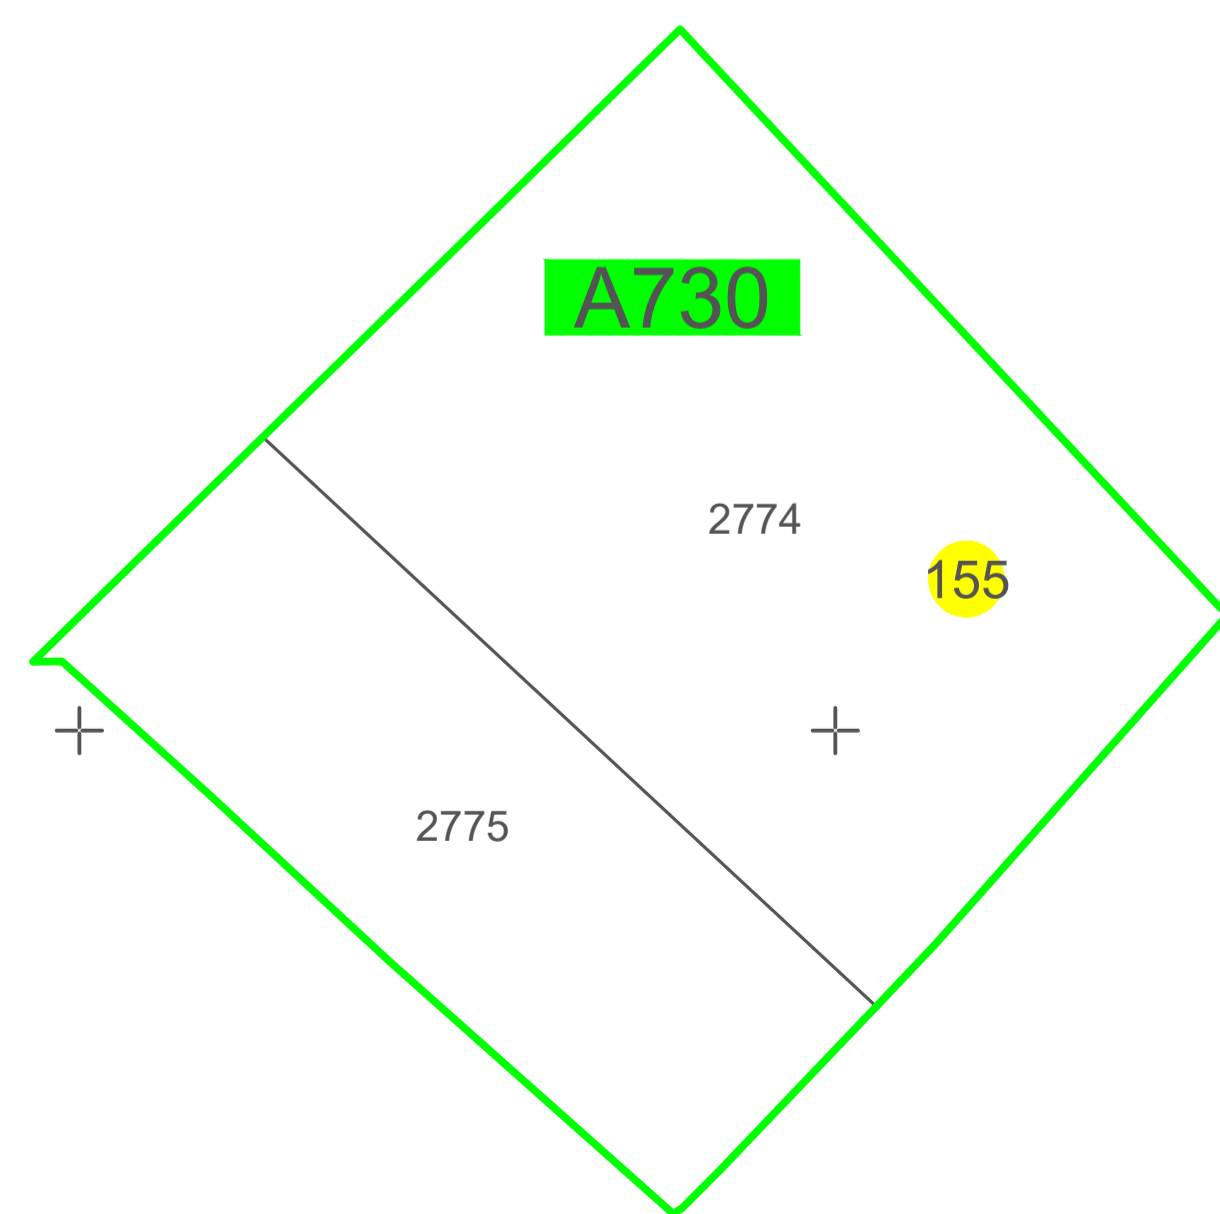

PLAN CADASTRAL
 UAT BANLOC
 JUDEȚ TIMIȘ

Sector 155
 Sistem de proiectie STEREOGRAFIC 1970
 Copie spre publicare
 Scara 1 : 2000

LEGENDA

Identificator	2774
Nr. Sector	155
Nr. Tarla	A730
Limita Sector	—
Limita Imobil	—