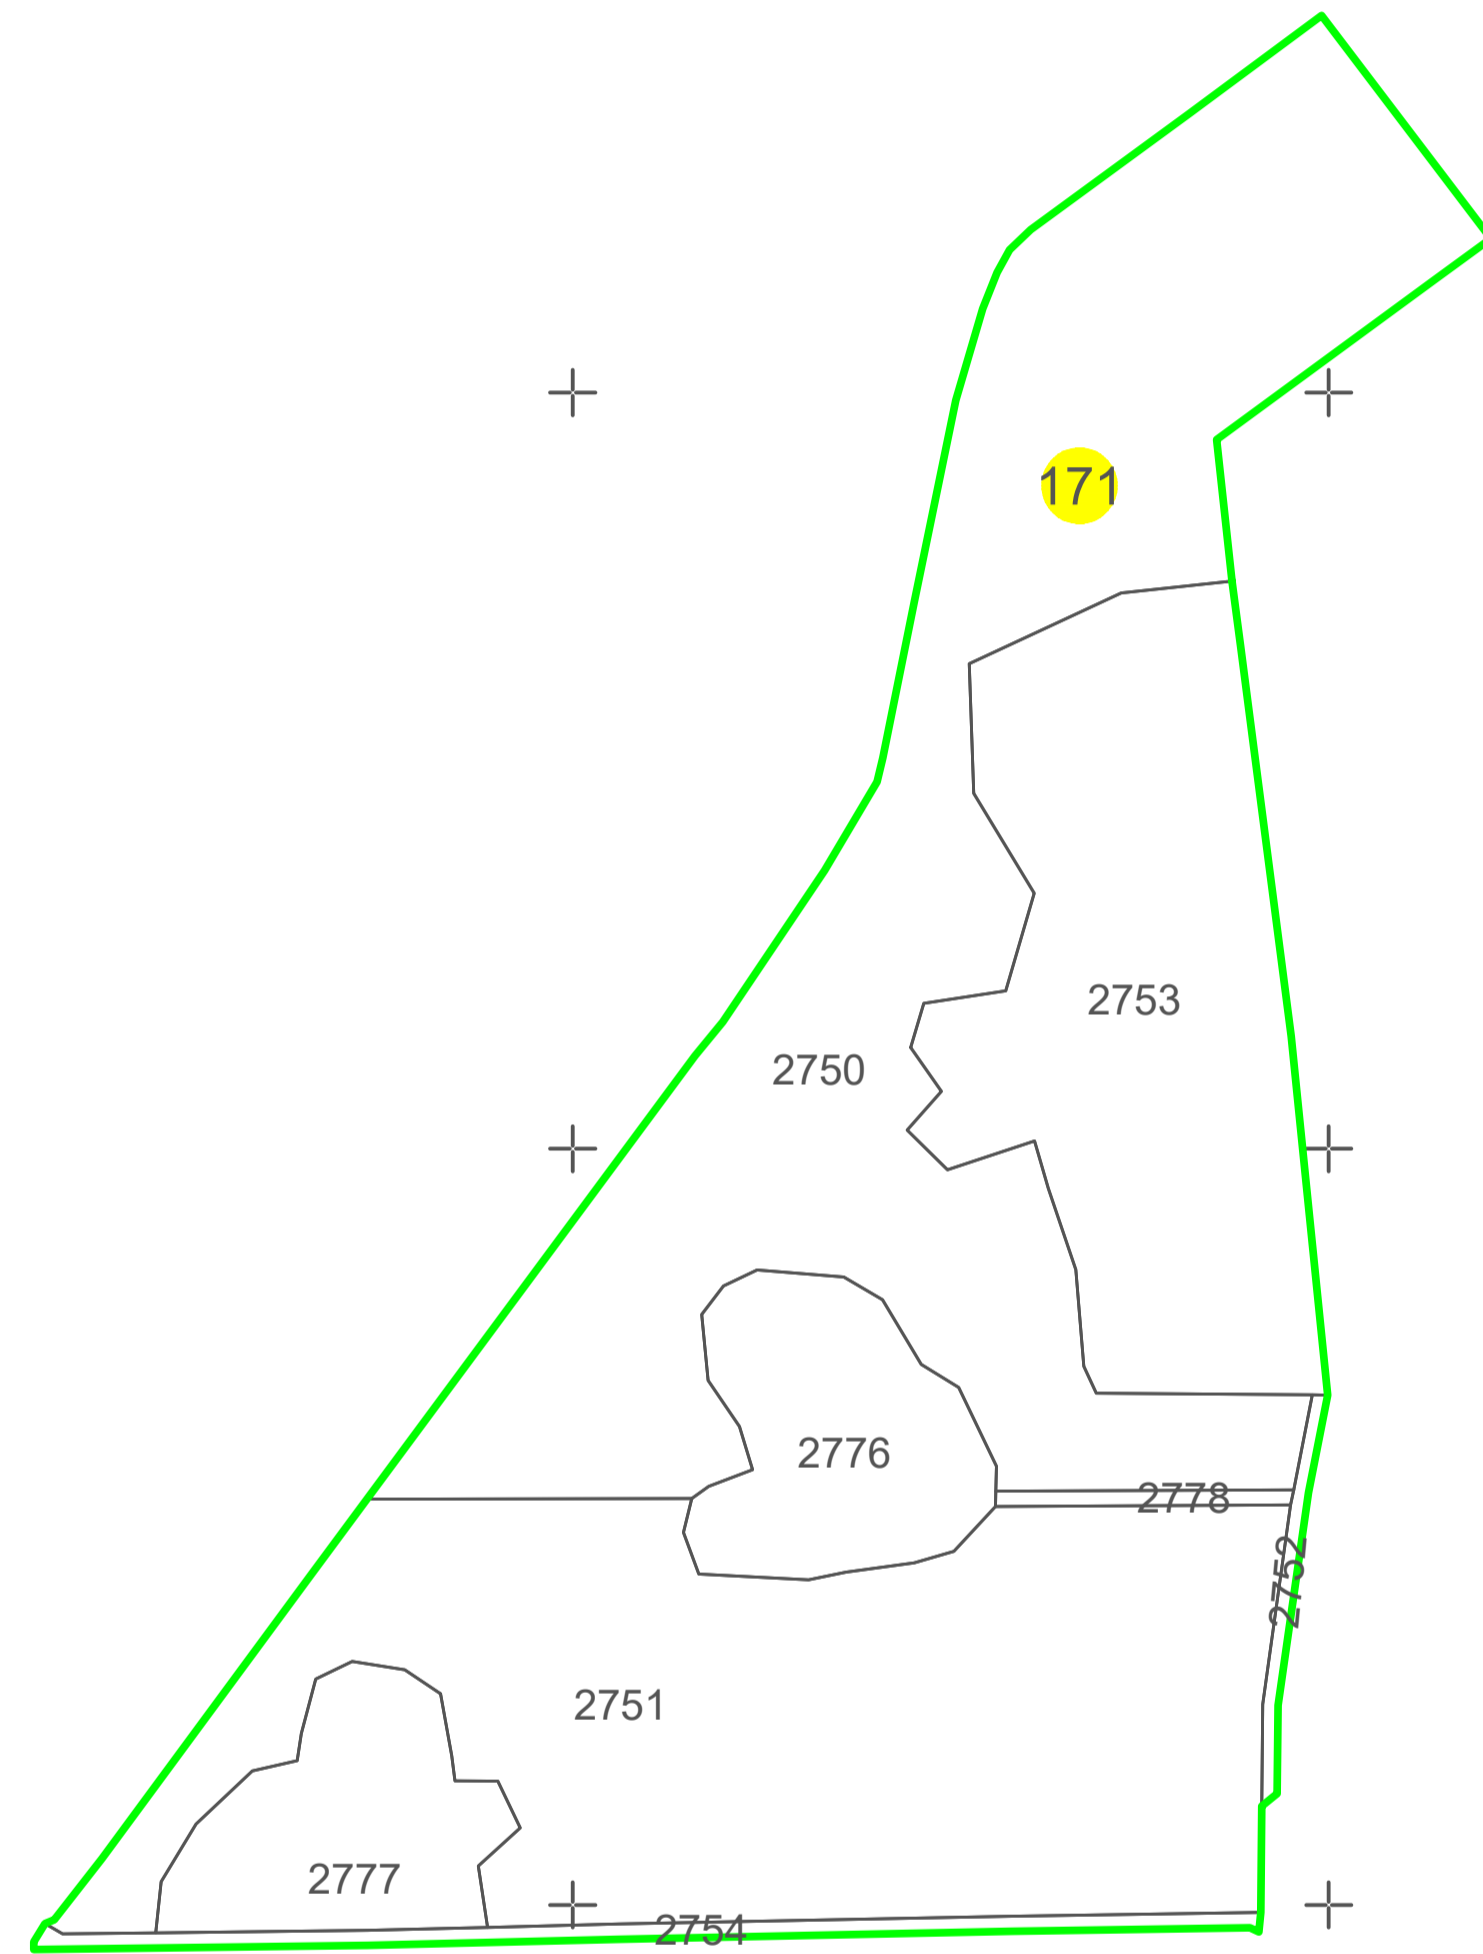

PLAN CADASTRAL

UAT BANLOC

JUDEȚ TIMIȘ

Sector 171

Sistem de proiectie STEREOGRAFIC 1970

Copie spre publicare

Scara 1 : 2000

Schita de dispunere a sectoarelor cadastrale UAT BANLOC

LEGENDA

| | |
|---------------|------|
| Identificator | 2753 |
| Nr. Sector | 171 |
| Limita Sector | |
| Limita Imobil | |

VIZAT,
COMISIA LOCALA DE FOND FUNCJAR
Presedinte Comisie
Data :