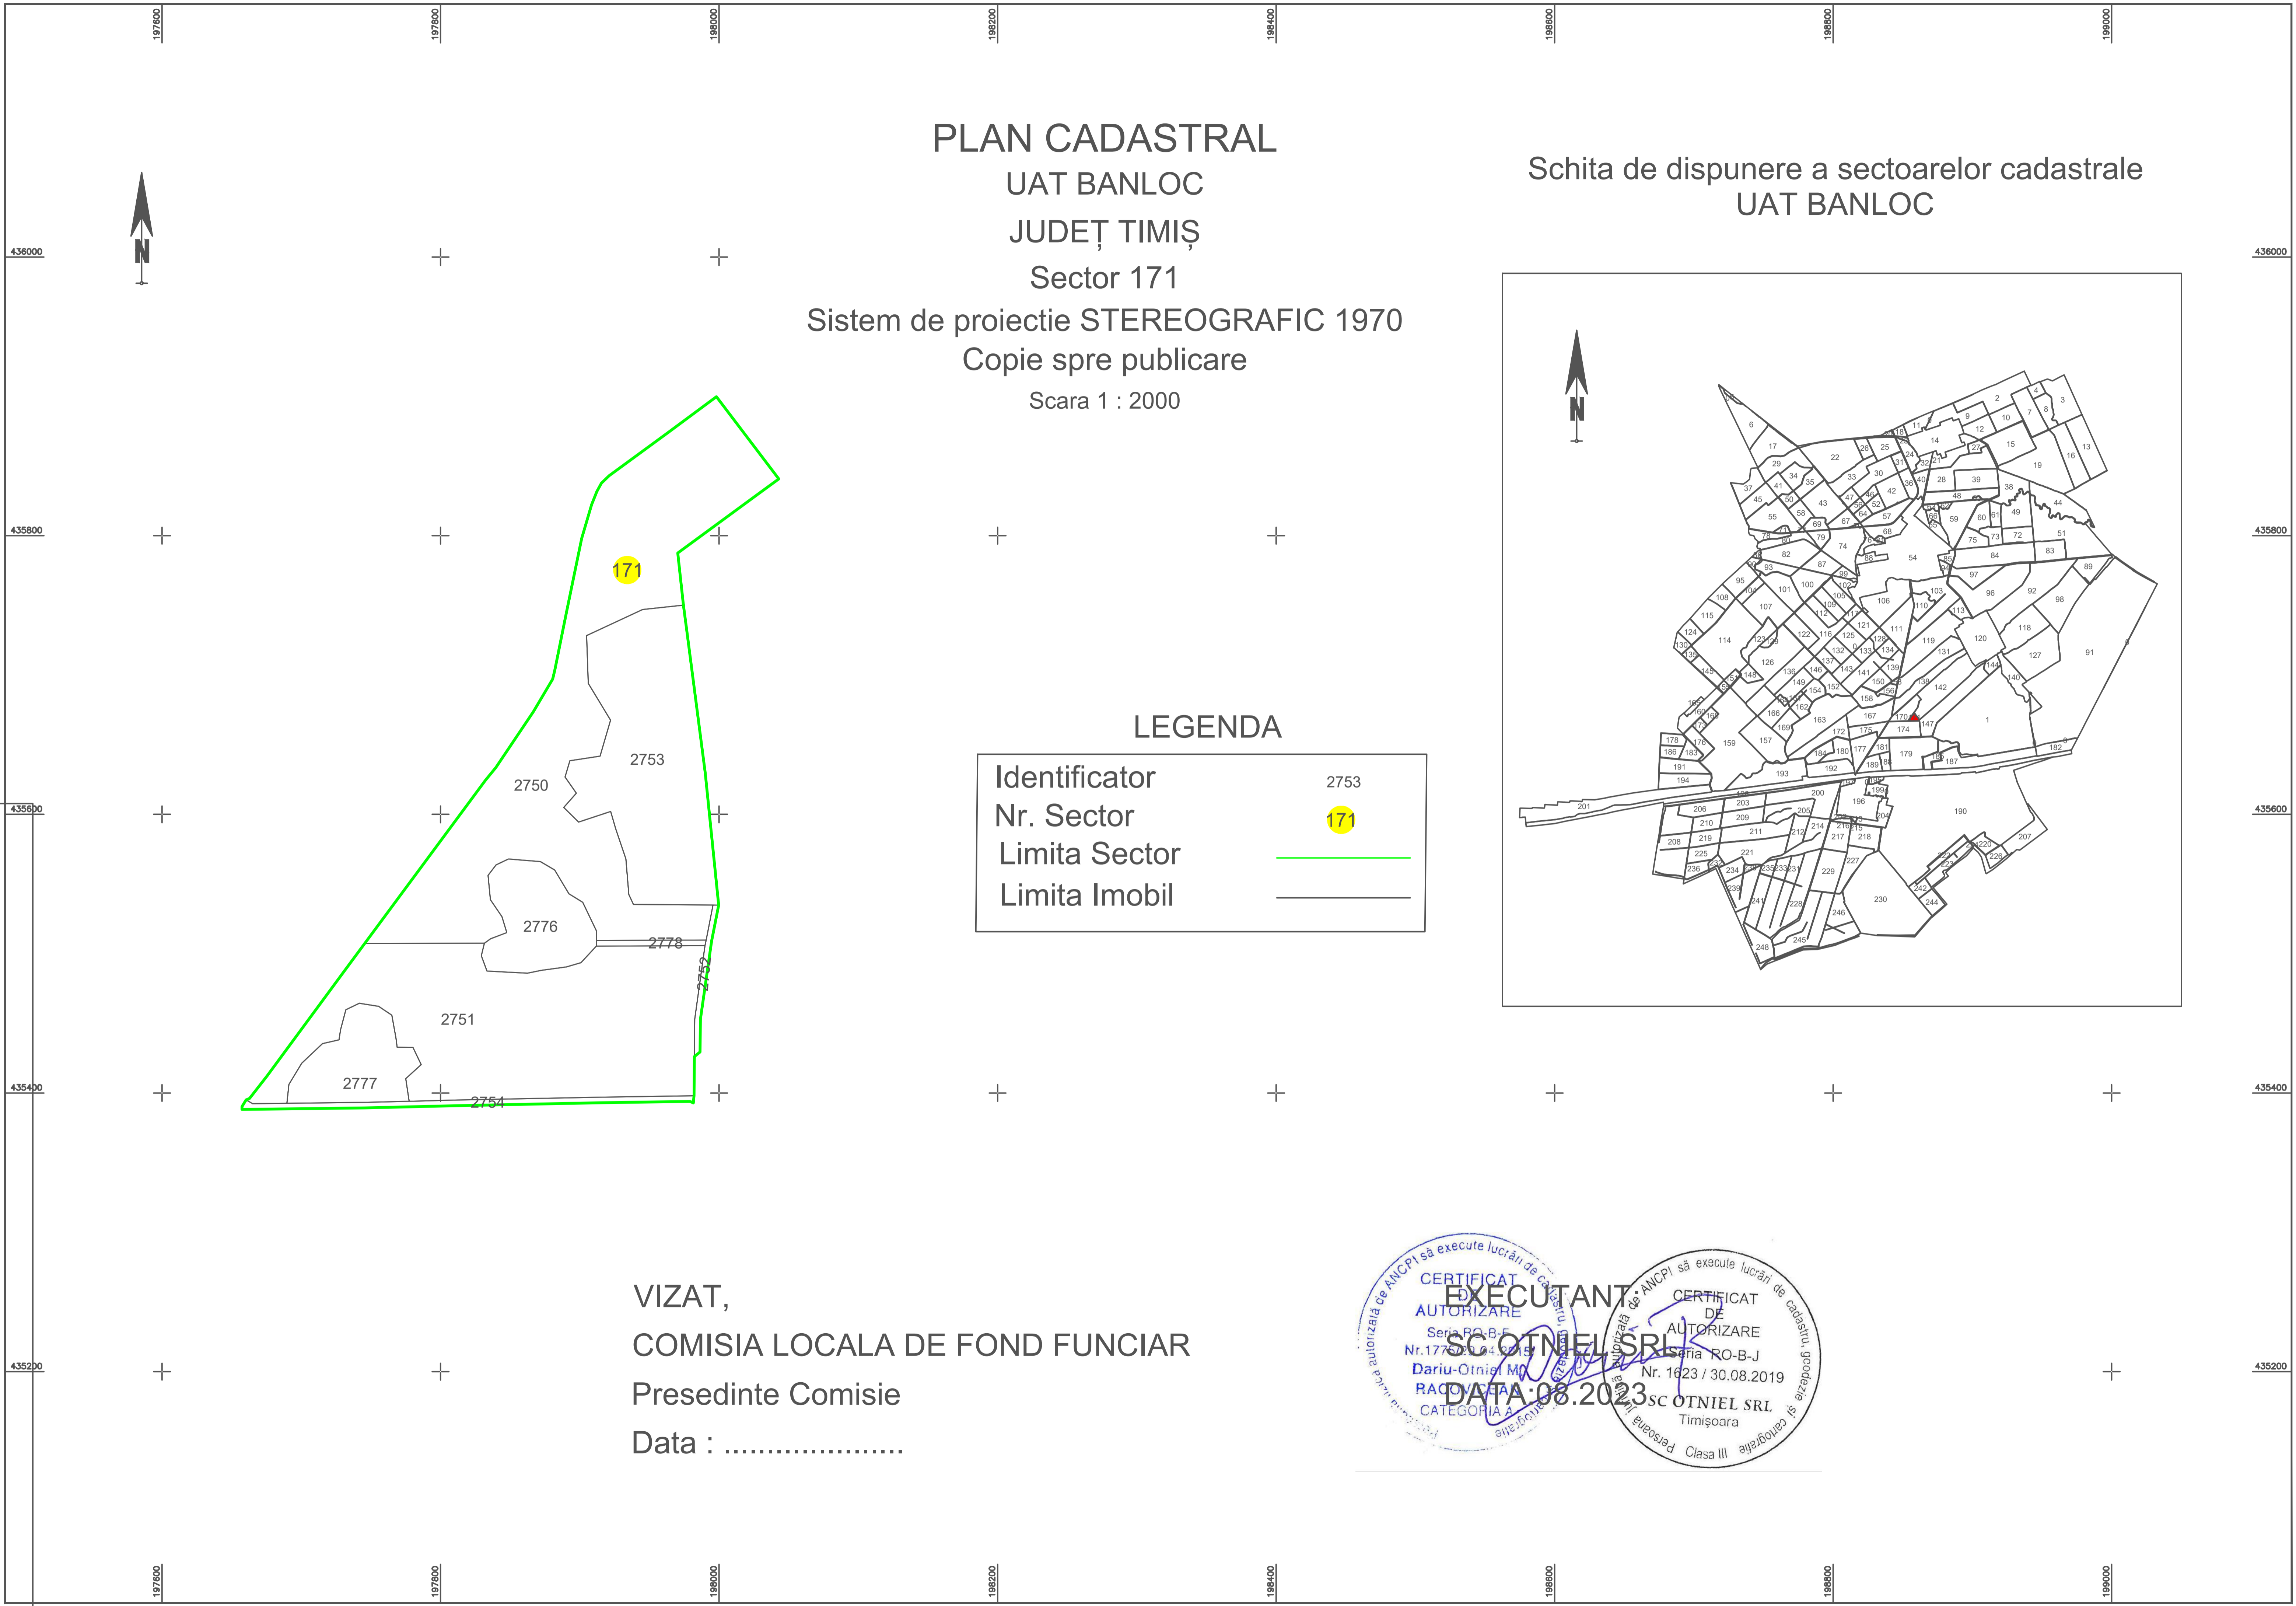

PLAN CADASTRAL

UAT BANLOC

JUDEȚ TIMIȘ

Sector 171

Sistem de proiectie STEREOGRAFIC 1970

Copie spre publicare

Scara 1 : 2000

Schita de dispunere a sectoarelor cadastrale UAT BANLOC

LEGENDA

| | |
|---------------|------|
| Identificator | 2753 |
| Nr. Sector | 171 |
| Limita Sector | |
| Limita Imobil | |

VIZAT,
COMISIA LOCALA DE FOND FUNCJAR
Presedinte Comisie
Data :