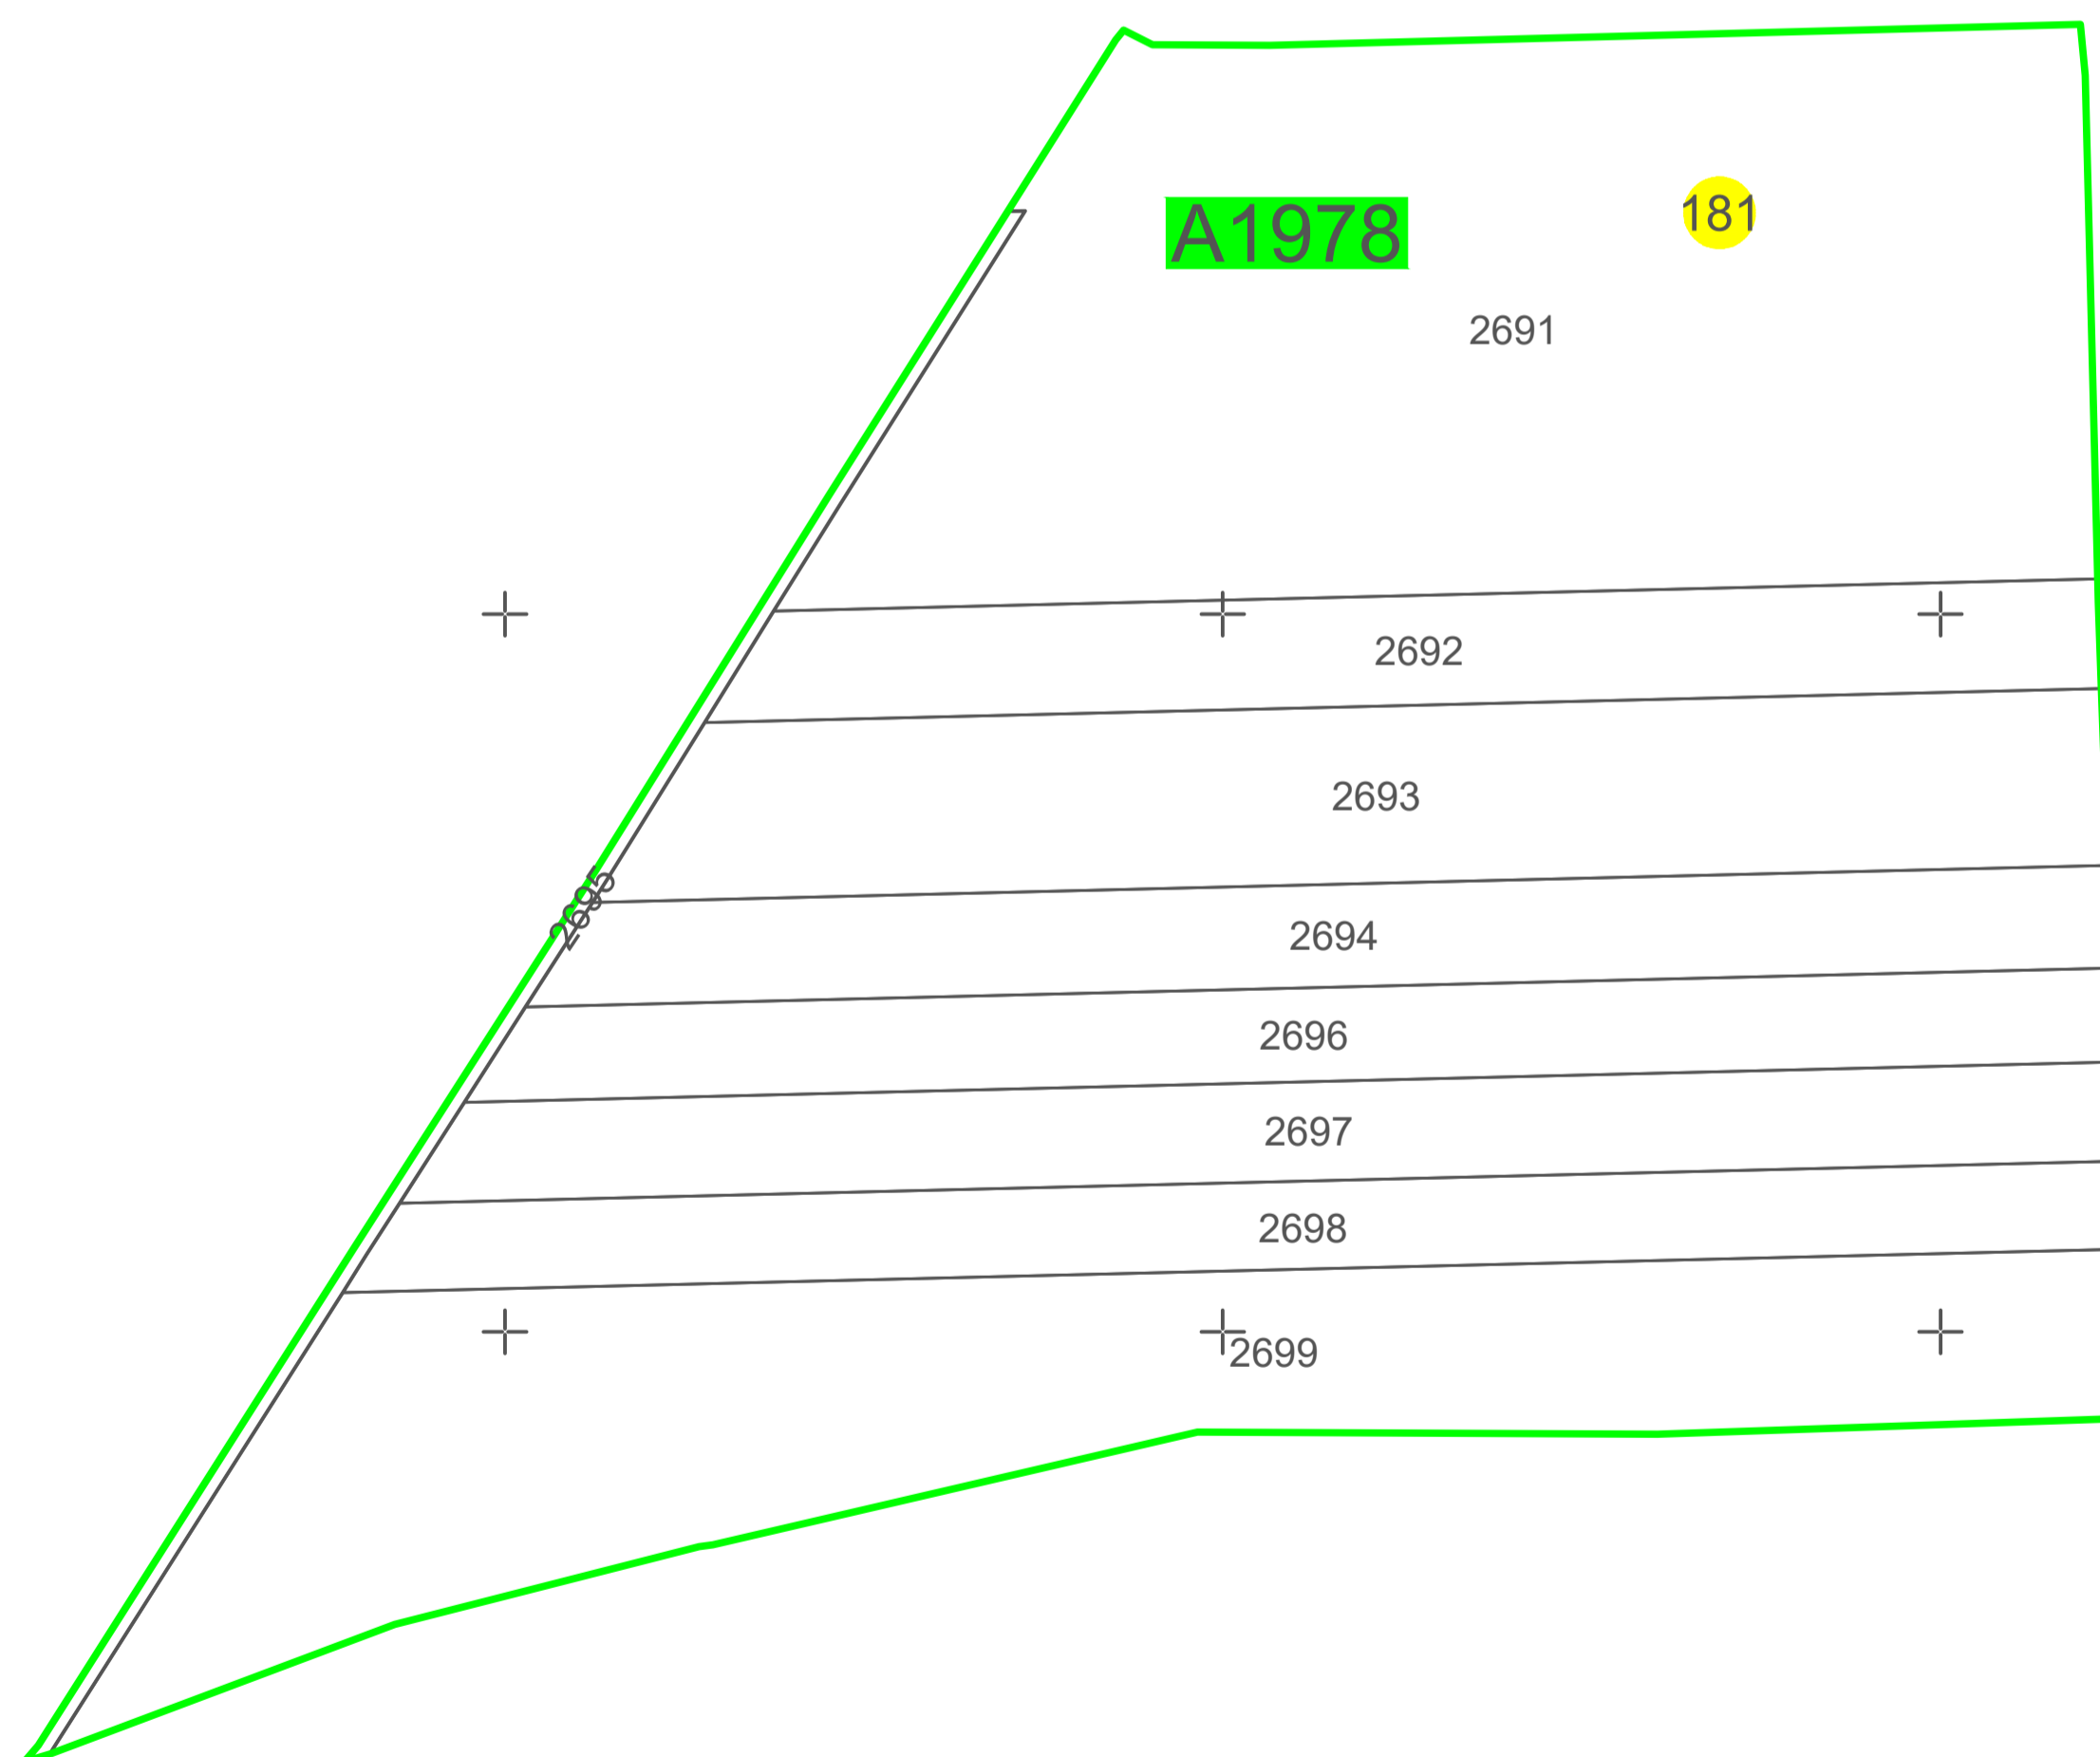

PLAN CADASTRAL  
 UAT BANLOC  
 JUDEȚ TIMIȘ

Sector 181

Sistem de proiectie STEREOGRAFIC 1970

Copie spre publicare

Scara 1 : 2000

VIZAT,  
 COMISIA LOCALA DE FOND FUNCJAR  
 Presedinte Comisie  
 Data : .....

Schita de dispunere a sectoarelor cadastrale  
 UAT BANLOC

LEGENDA

Identificator	2691
Nr. Sector	181
Nr. Tarla	A1978
Limita Sector	
Limita Imobil	