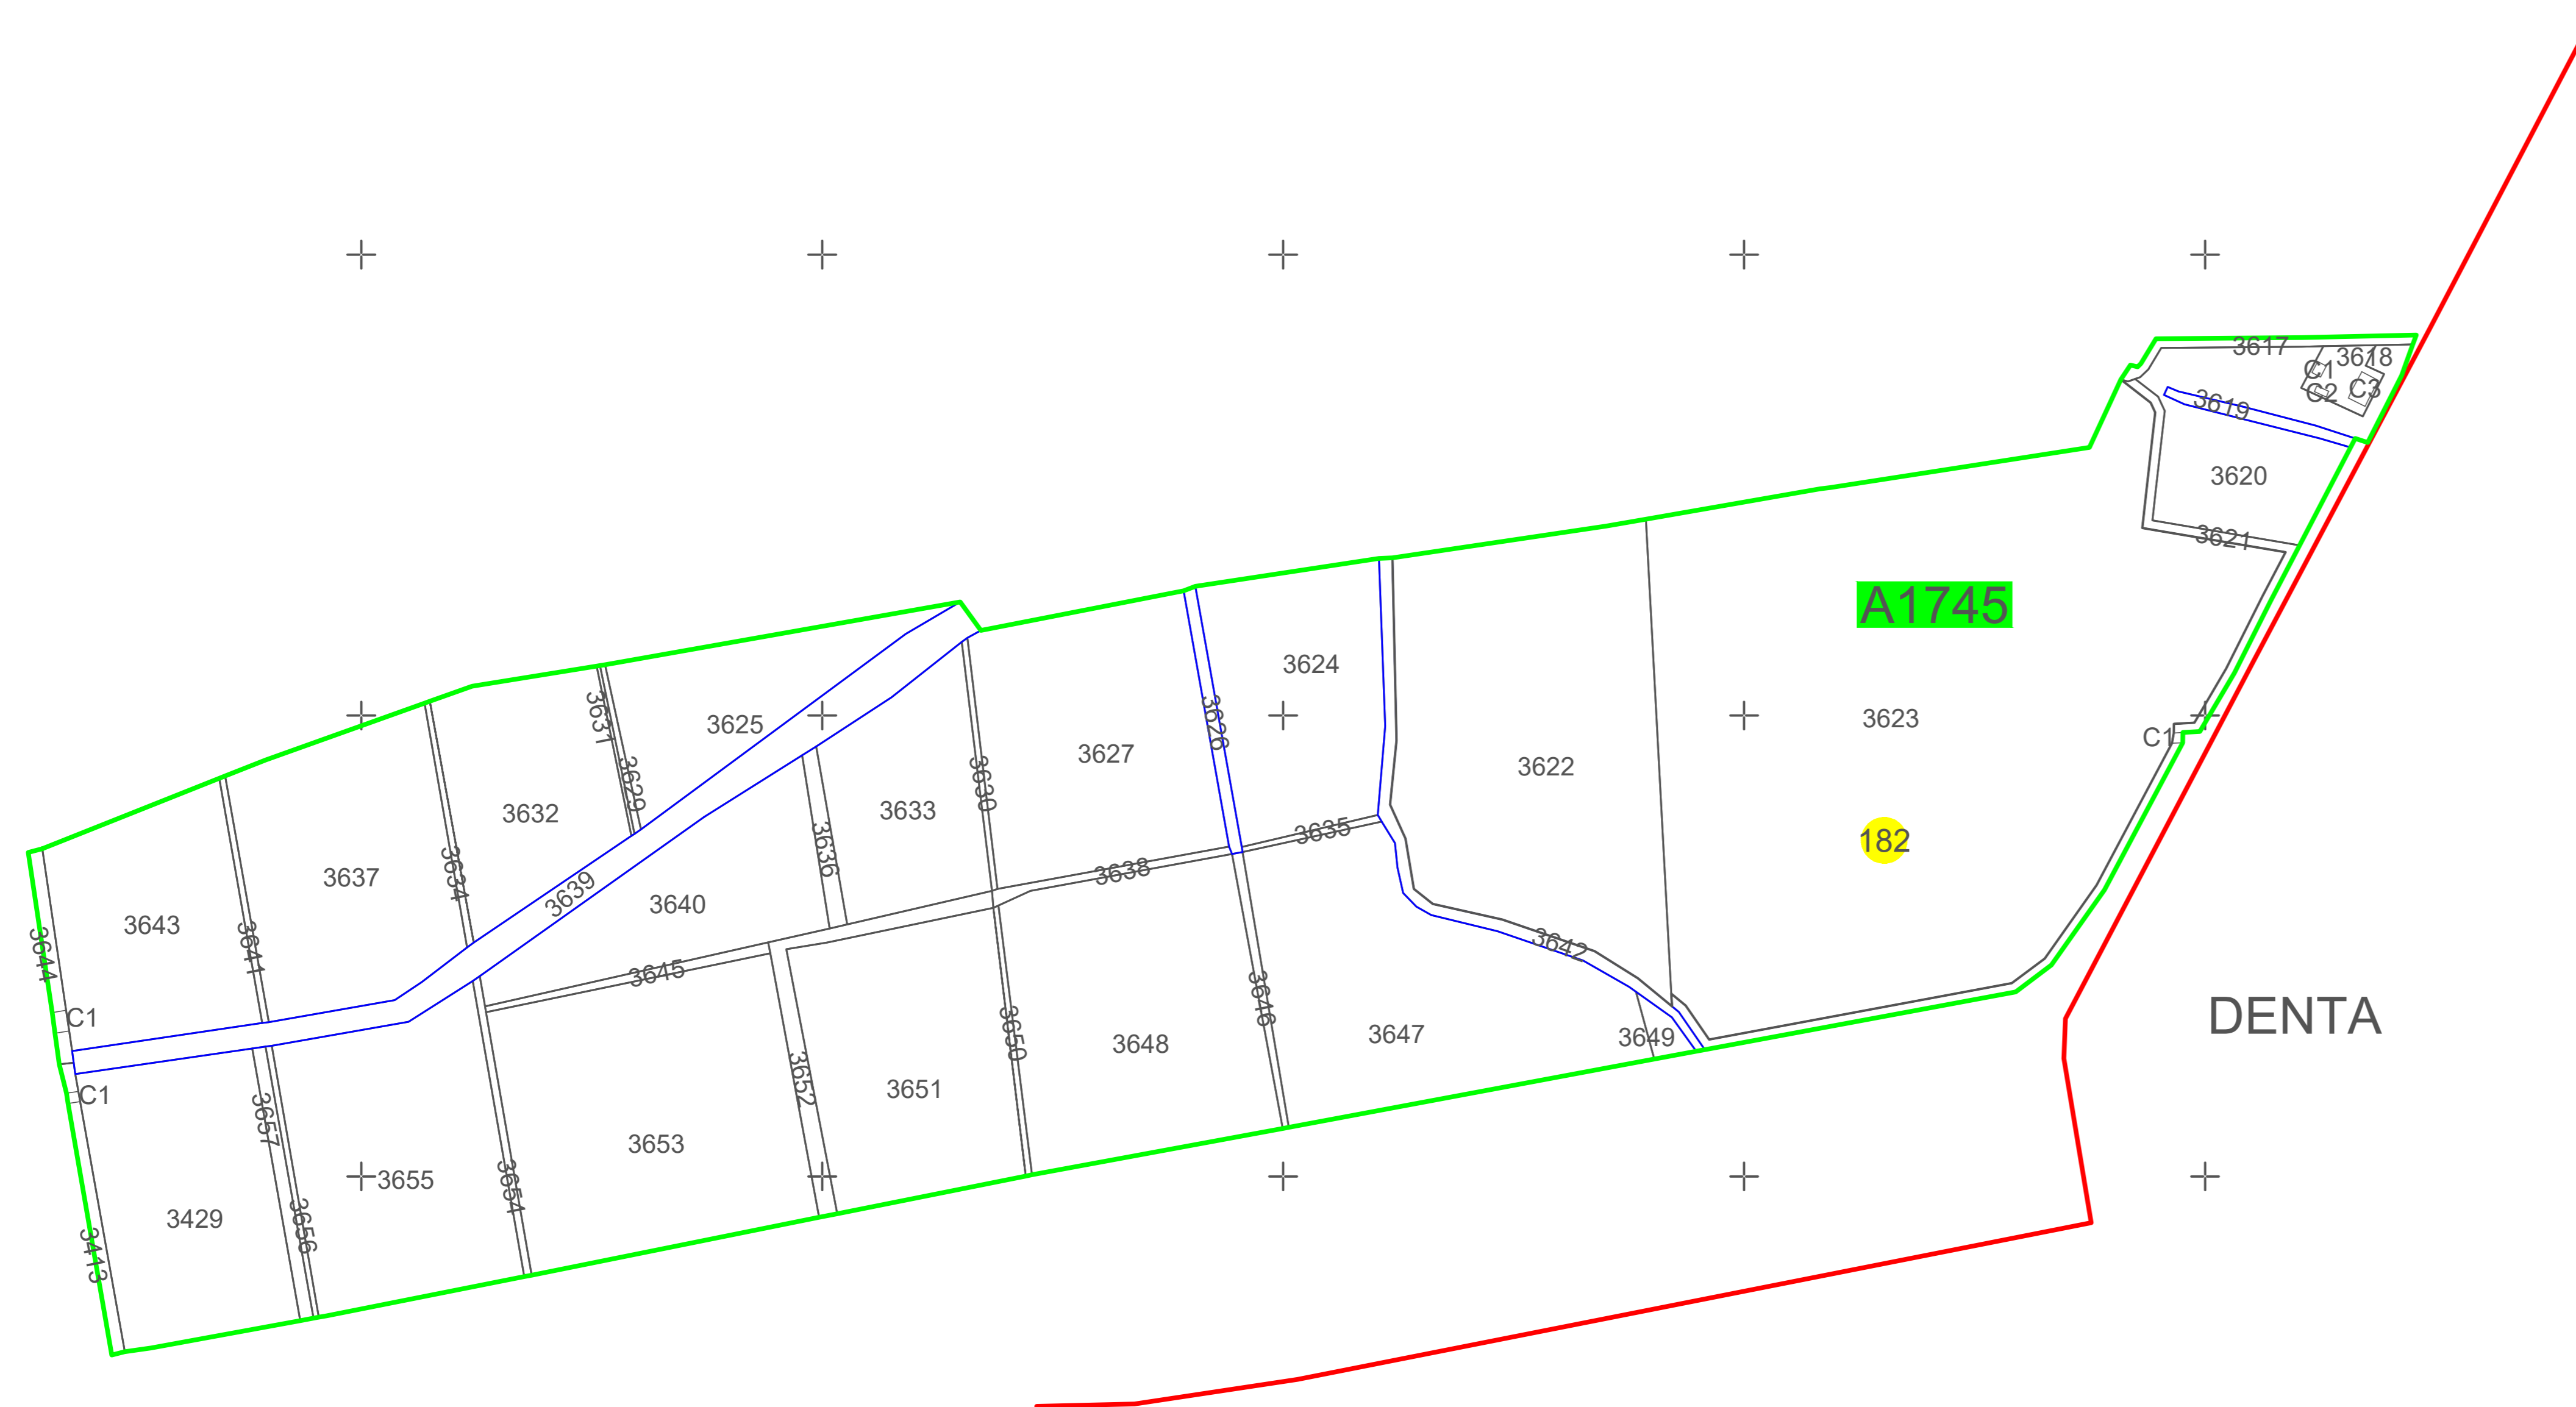

PLAN CADASTRAL
 UAT BANLOC
 JUDEȚ TIMIȘ
 Sector 182
 Sistem de proiectie STEREOGRAFIC 1970
 Copie spre publicare
 Scara 1 : 2000

Schita de dispunere a sectoarelor cadastrale
 UAT BANLOC

LEGENDA

Identificator	3622
Nr. Sector	182
Nr. Tarla	A1745
Limita Sector	—
Limita Canal	—
Limita Imobil	—
Limita Constructii	—
Constructii	C1
Limita UAT	—