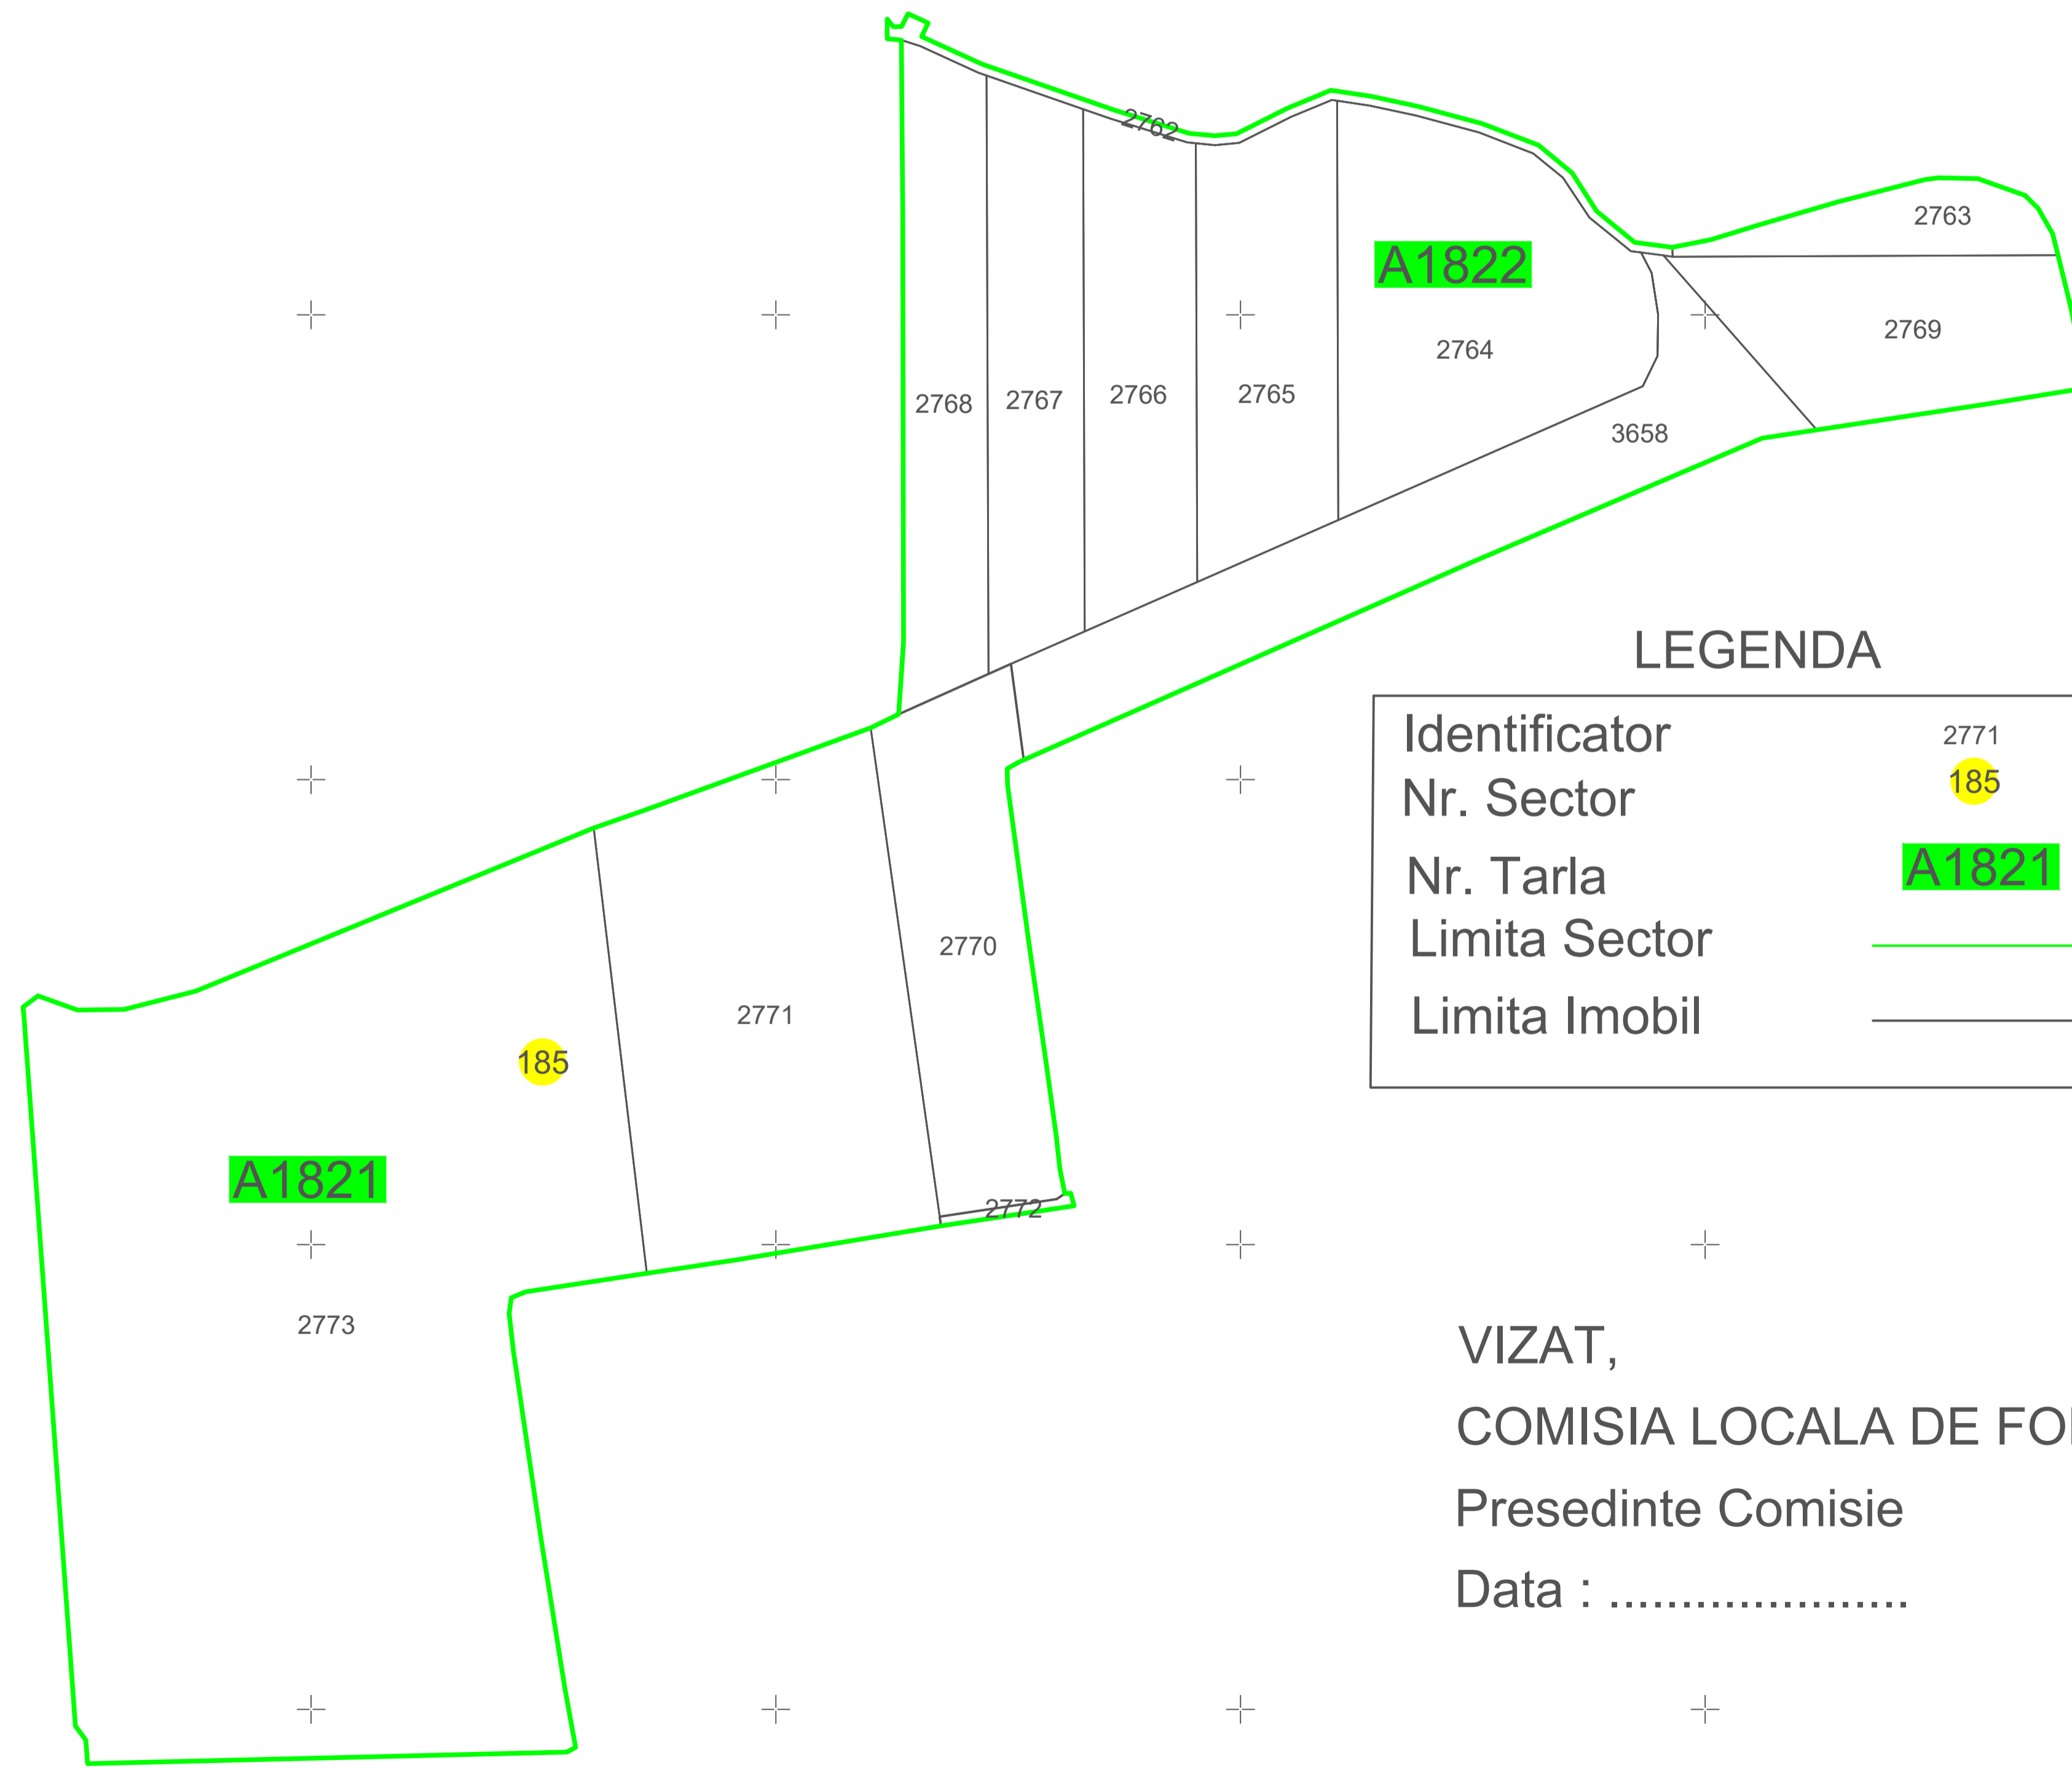

# PLAN CADASTRAL

UAT BANLOC

JUDEȚ TIMIȘ

Sector 185

Sistem de proiectie STEREOGRAFIC 1970

Copie spre publicare

Scara 1 : 2000

## Schita de dispunere a sectoarelor cadastrale UAT BANLOC

### LEGENDA

|               |                      |
|---------------|----------------------|
| Identificator | 2771                 |
| Nr. Sector    | 185                  |
| Nr. Tarla     | A1821                |
| Limita Sector | — (thick green line) |
| Limita Imobil | — (thin black line)  |