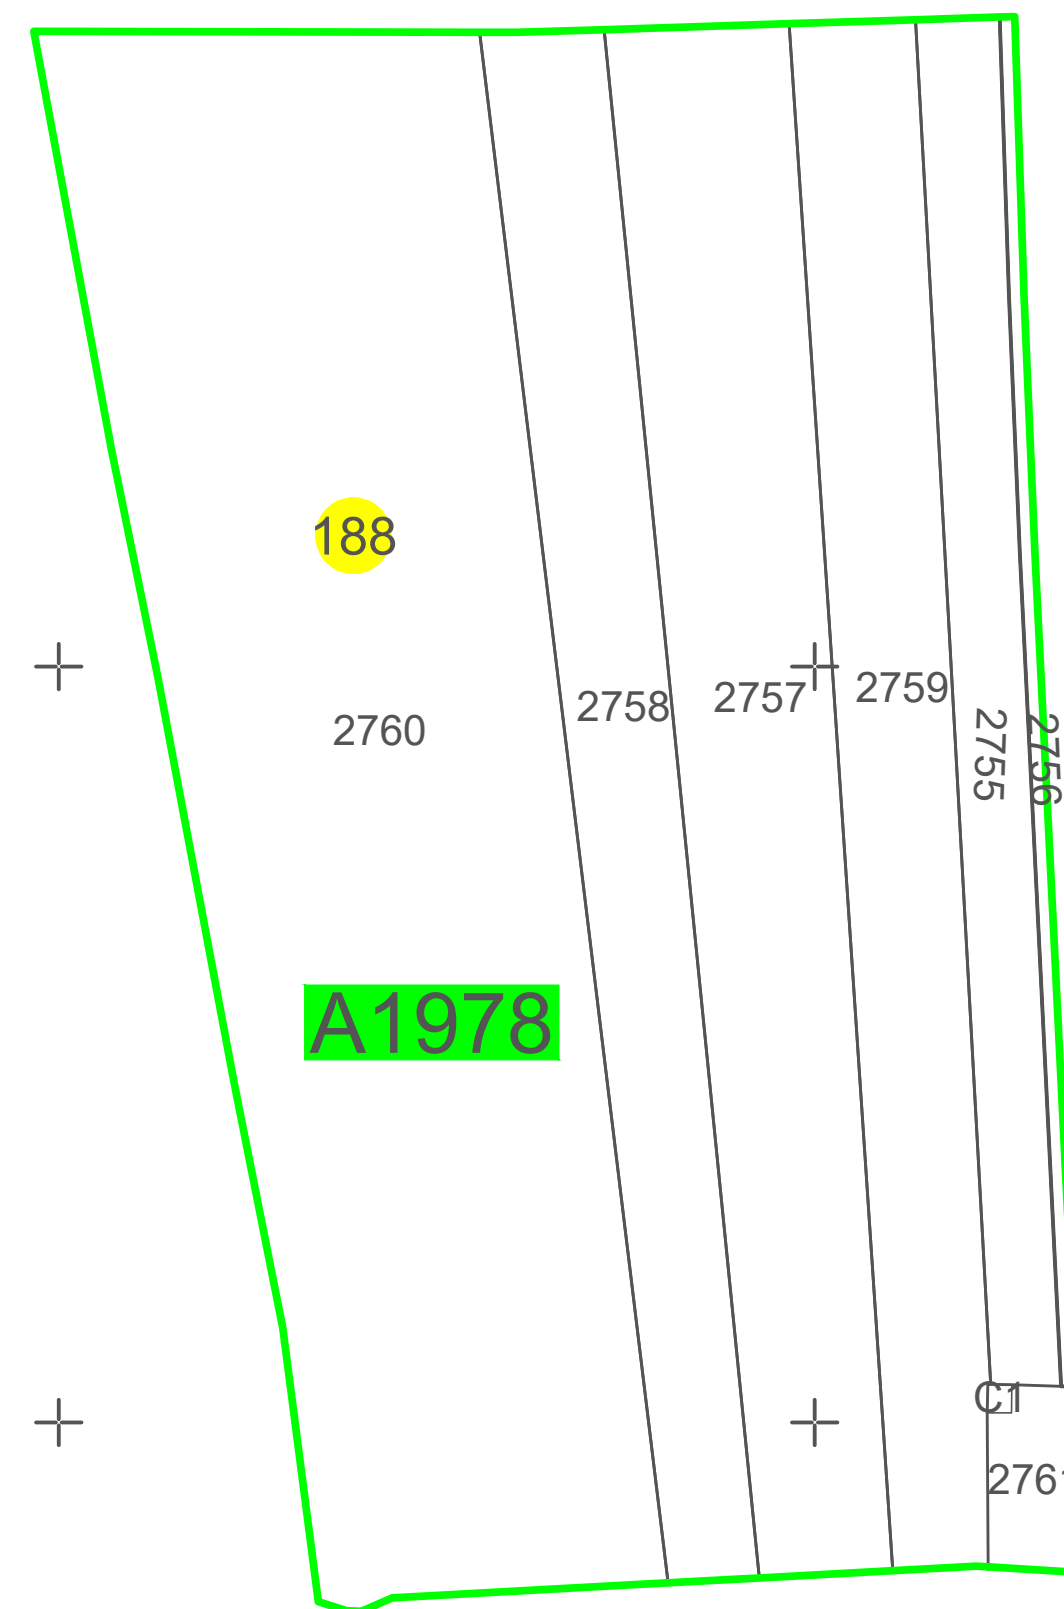

PLAN CADASTRAL  
 UAT BANLOC  
 JUDEȚ TIMIȘ

Sector 188  
 Sistem de proiectie STEREOGRAFIC 1970  
 Copie spre publicare  
 Scara 1 : 2000

Schita de dispunere a sectoarelor cadastrale  
 UAT BANLOC

LEGENDA

Identificator	2760
Nr. Sector	188
Nr. Tarla	A1978
Limita Sector	
Limita Imobil	
Limita Constructii	
Constructii	C1

VIZAT,  
 COMISIA LOCALA DE FOND FUNCJAR  
 Presedinte Comisie  
 Data : .....