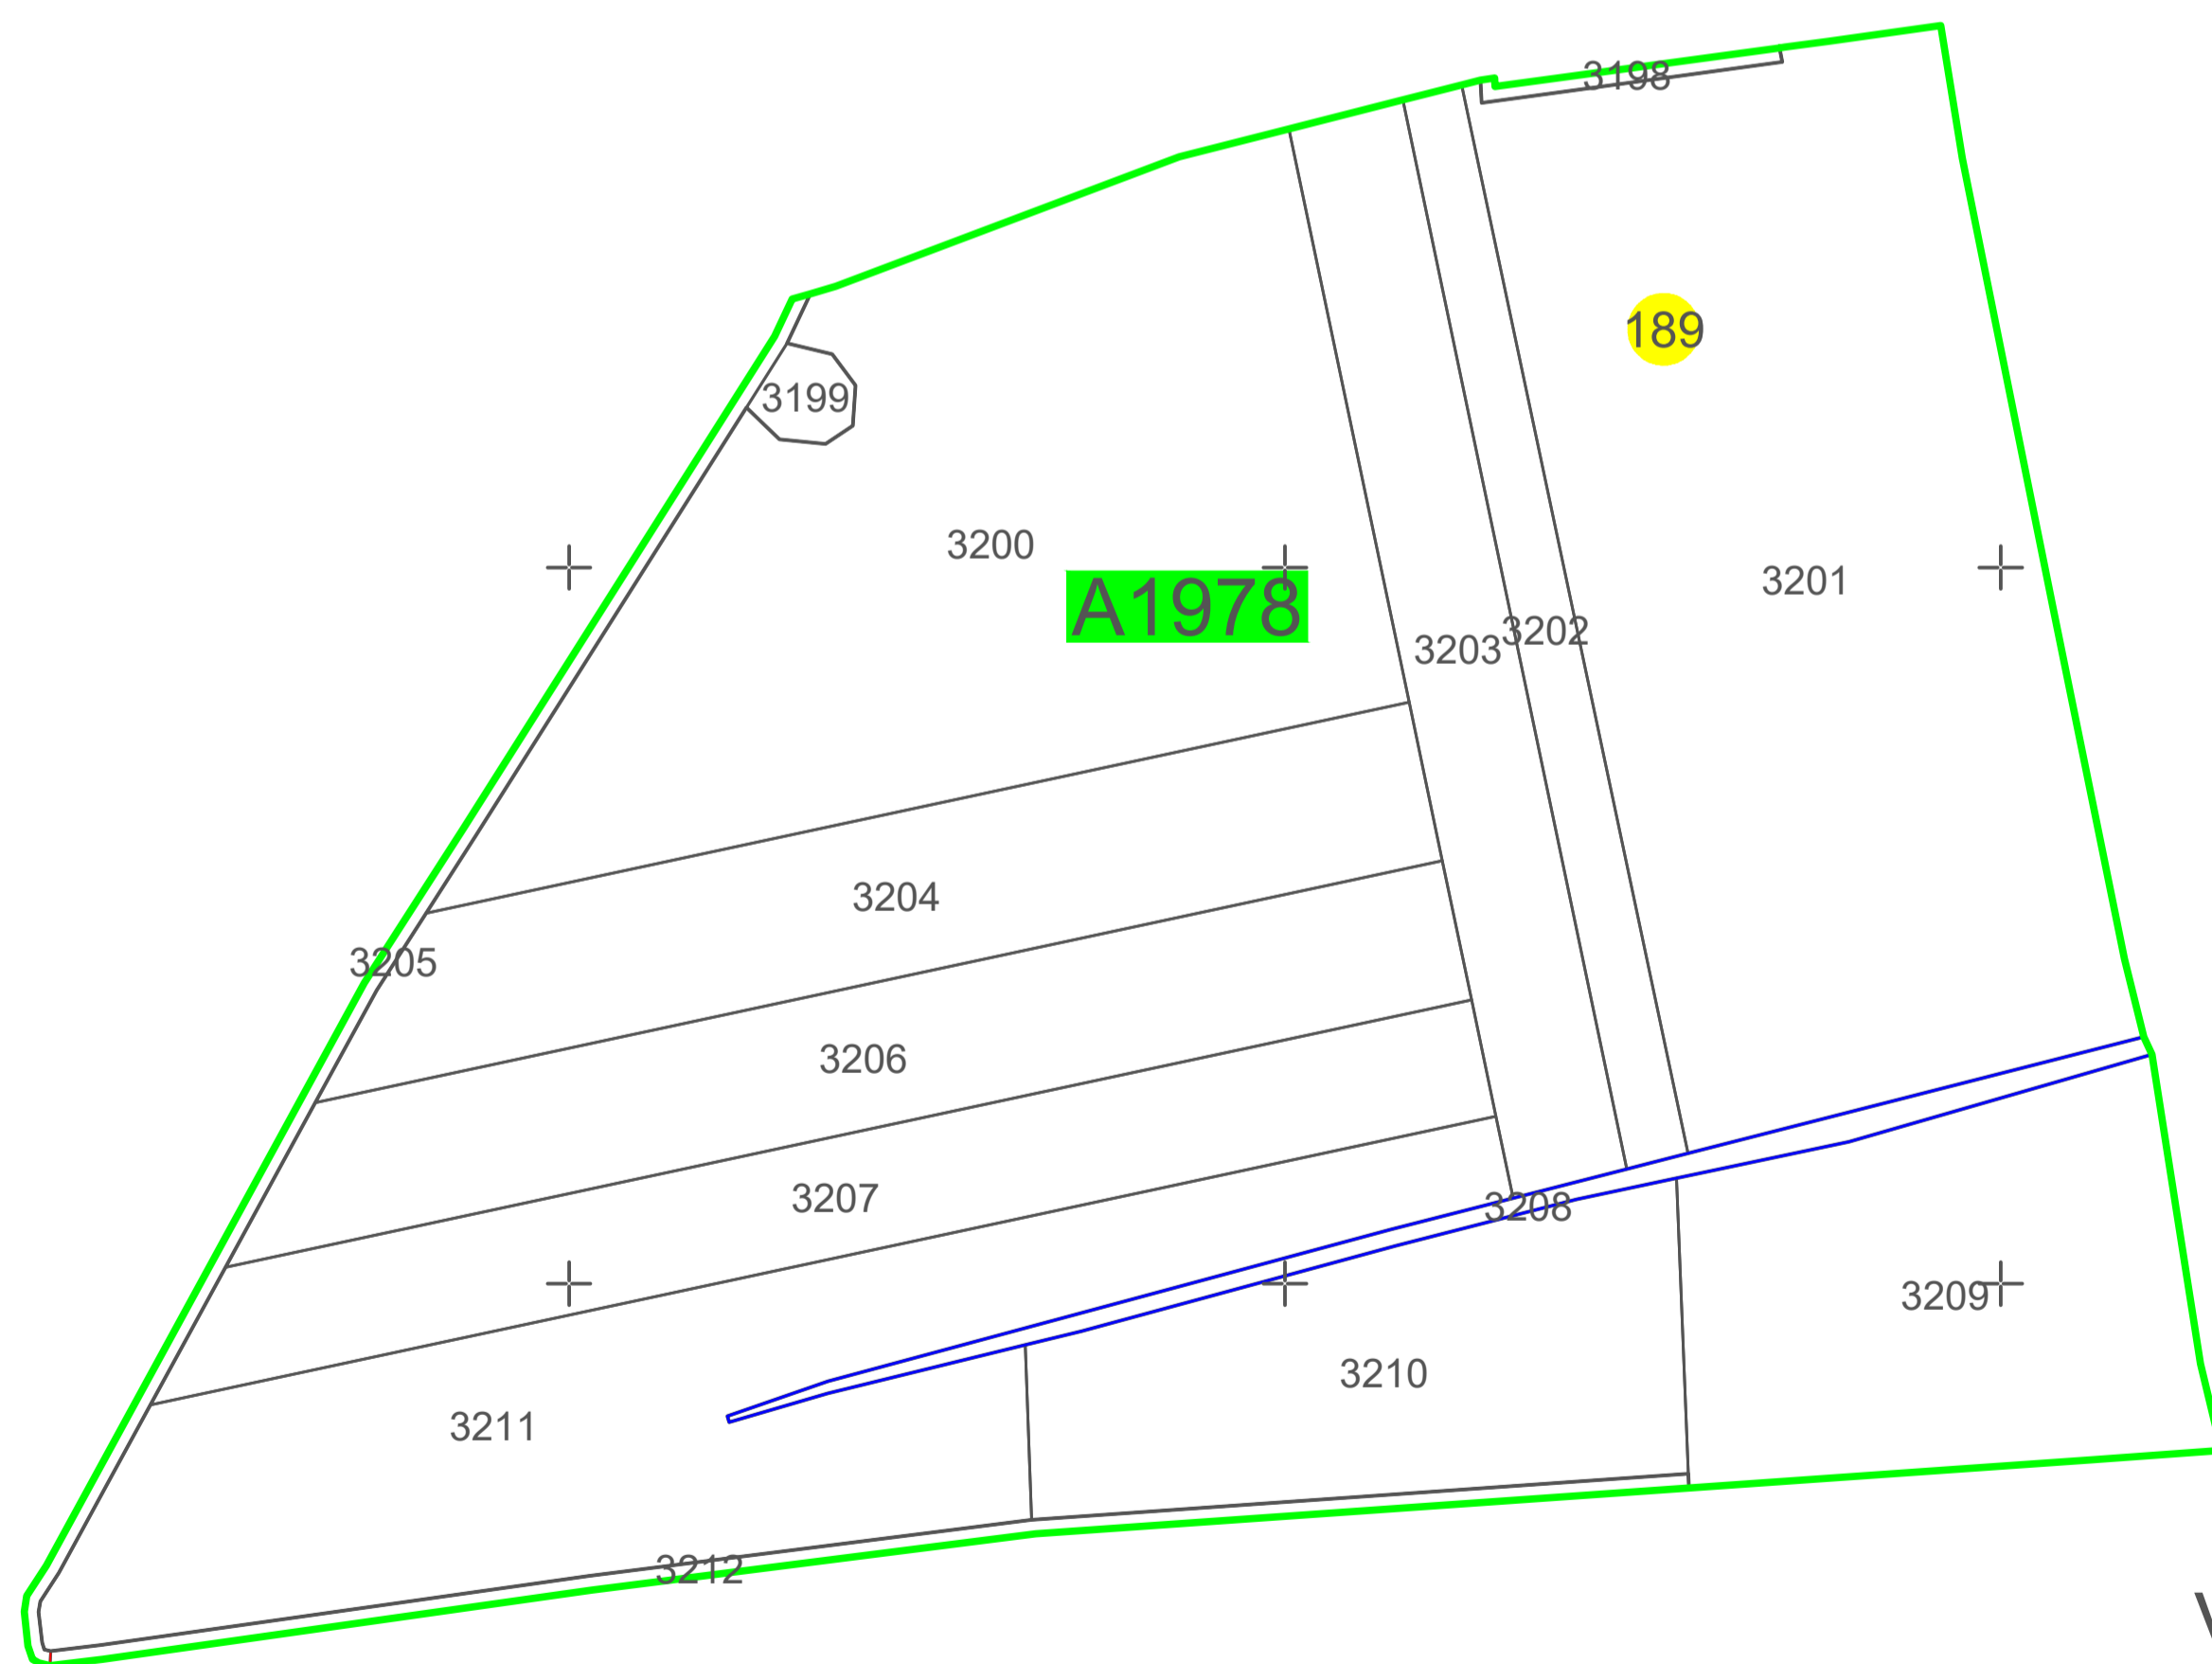

PLAN CADASTRAL
UAT BANLOC
JUDEȚ TIMIȘ

Sector 189
Sistem de proiectie STEREOGRAFIC 1970
Copie spre publicare
Scara 1 : 2000

Schita de dispunere a sectoarelor cadastrale
UAT BANLOC

LEGENDA

Identificator	3201
Nr. Sector	189
Nr. Tarla	A1978
Limita Sector	
Limita Canal	
Limita Imobil	