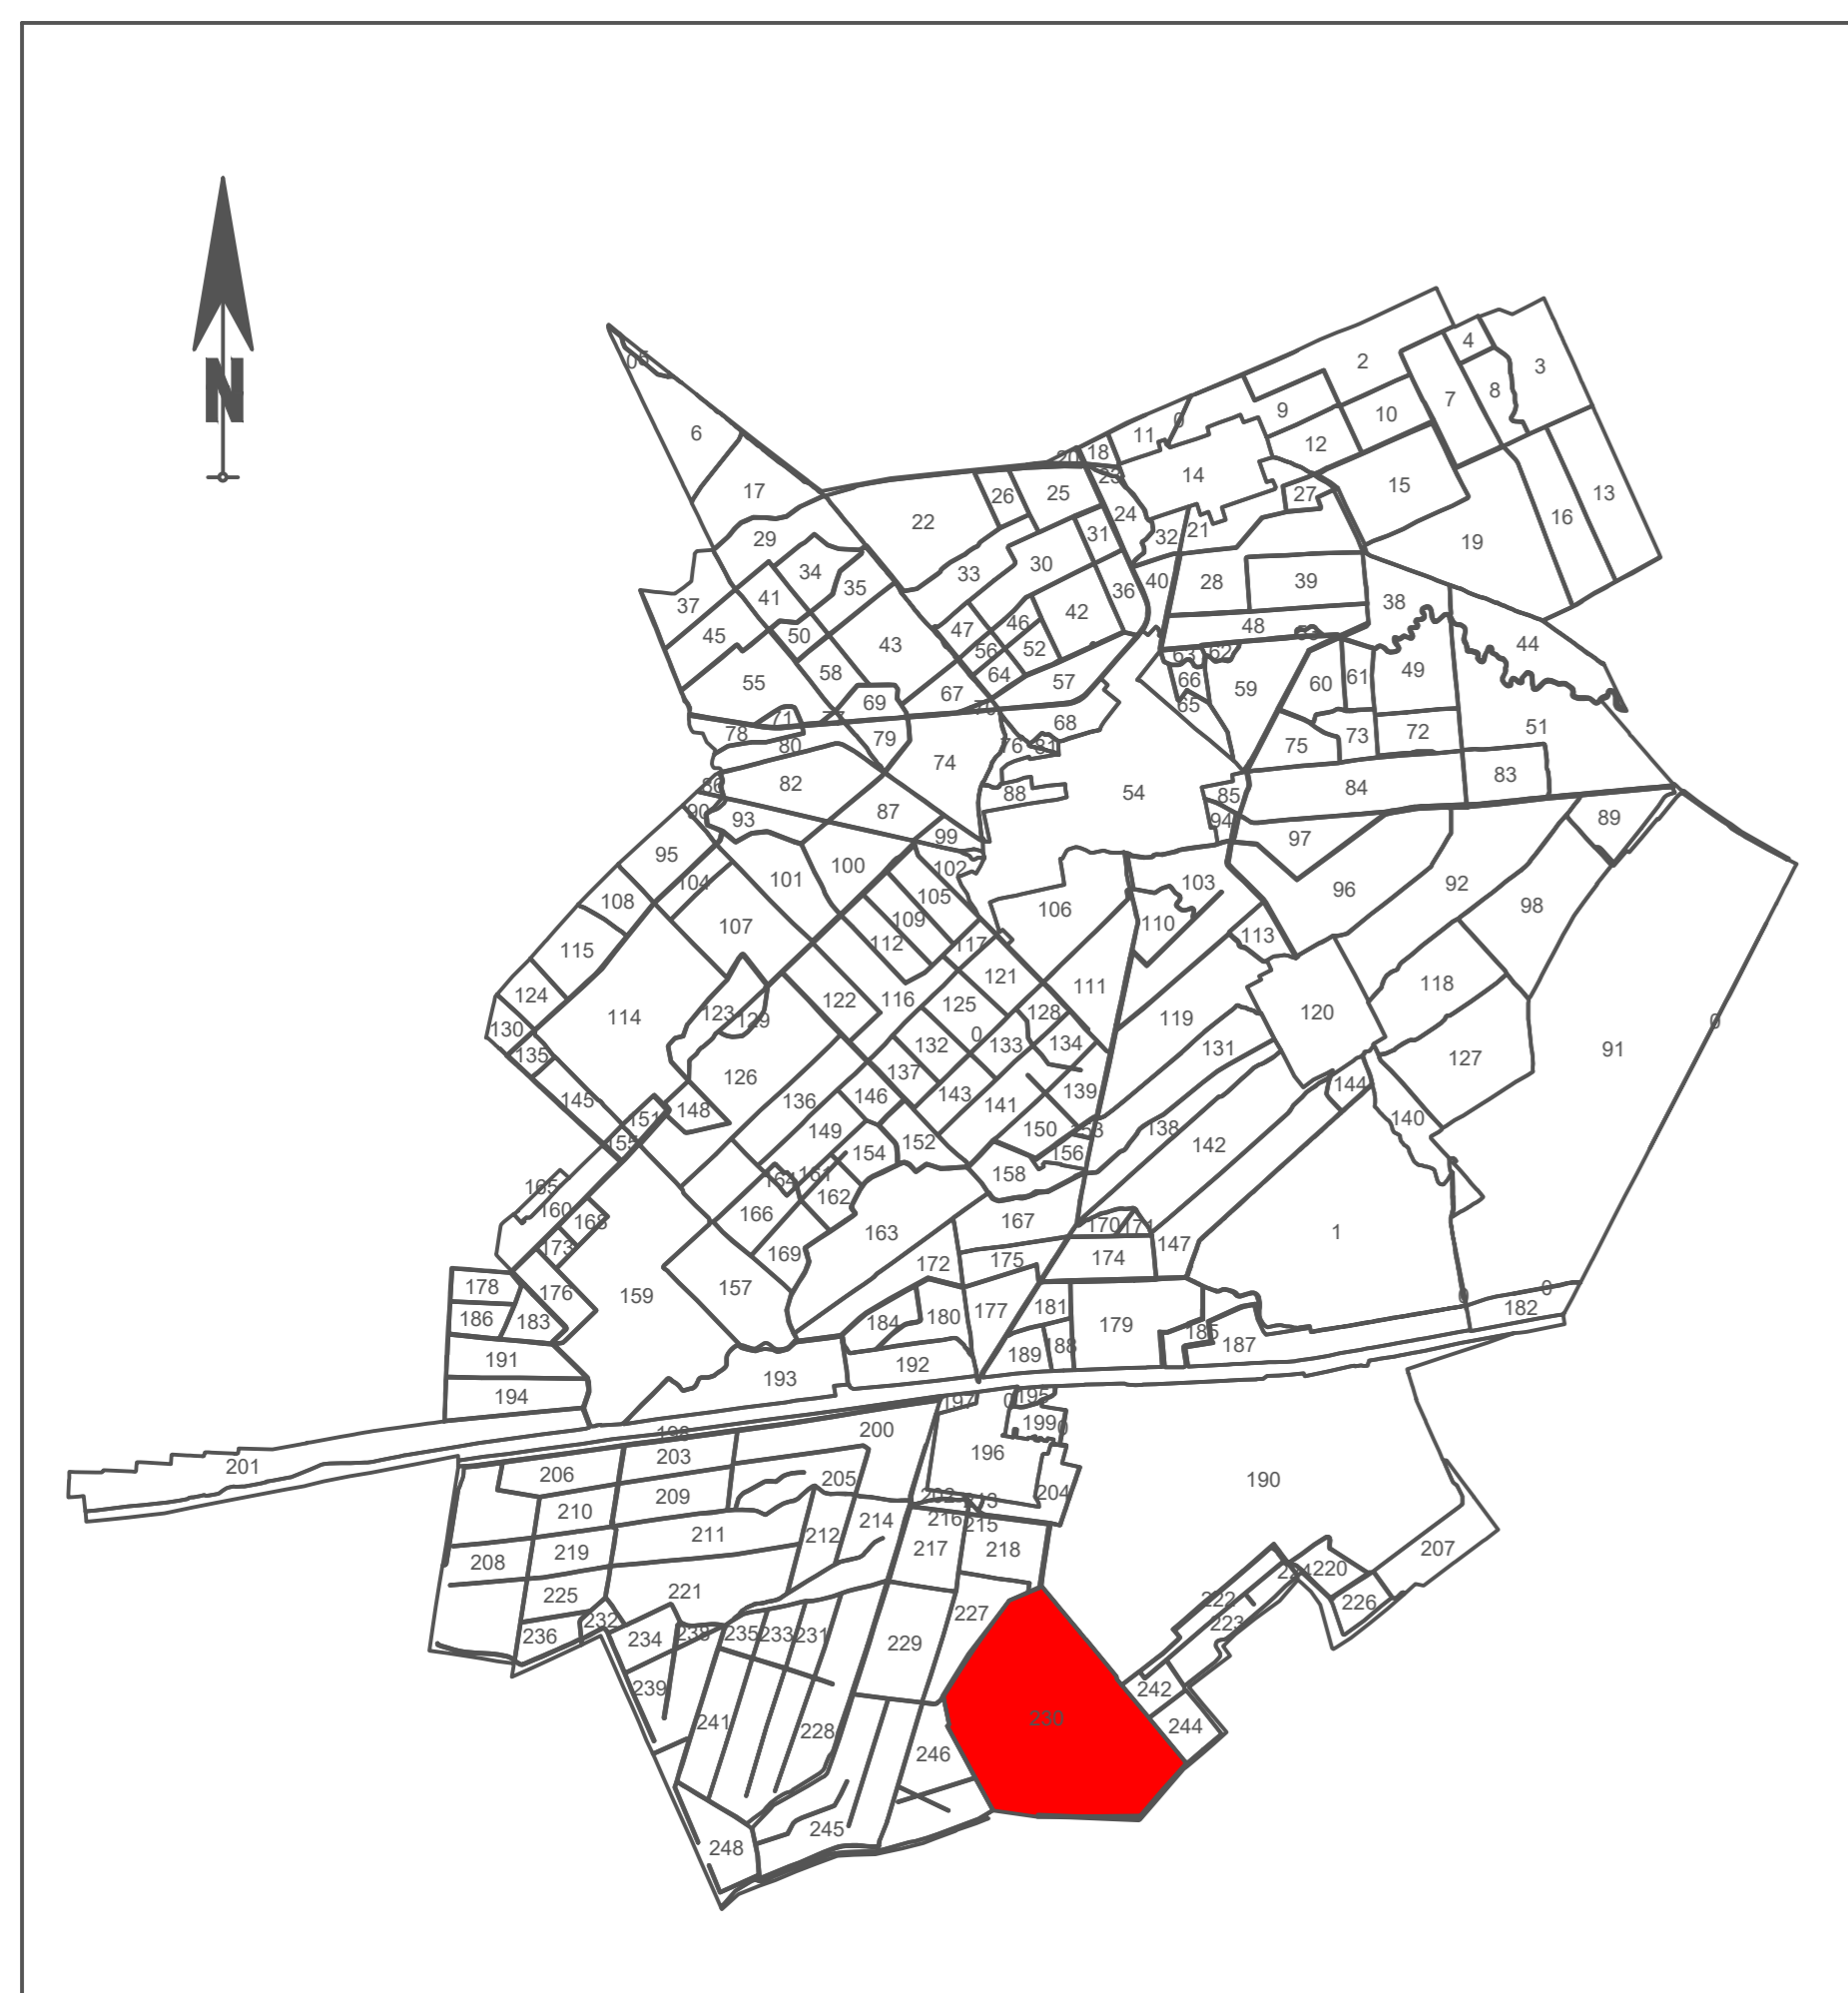

VIZAT,
 COMISIA LOCALA DE FOND FUNCJAR
 Presedinte Comisie
 Data :

PLAN CADASTRAL
 UAT BANLOC
 JUDEȚ TIMIȘ

Sector 230
 Sistem de proiectie STEREOGRAFIC 1970
 Copie spre publicare
 Scara 1 : 2000

Schita de dispunere a sectoarelor cadastrale
 UAT BANLOC

Schiță cu dispunerea planșelor

LEGENDA

Identificator	3393
Nr. Sector	230
Nr. Tarla	A3524
Limita Sector	— (green line)
Limita Canal	— (blue line)
Limita Imobil	— (grey line)
Limita Constructii	— (grey line)
Constructii	C1
Limita UAT	— (red line)