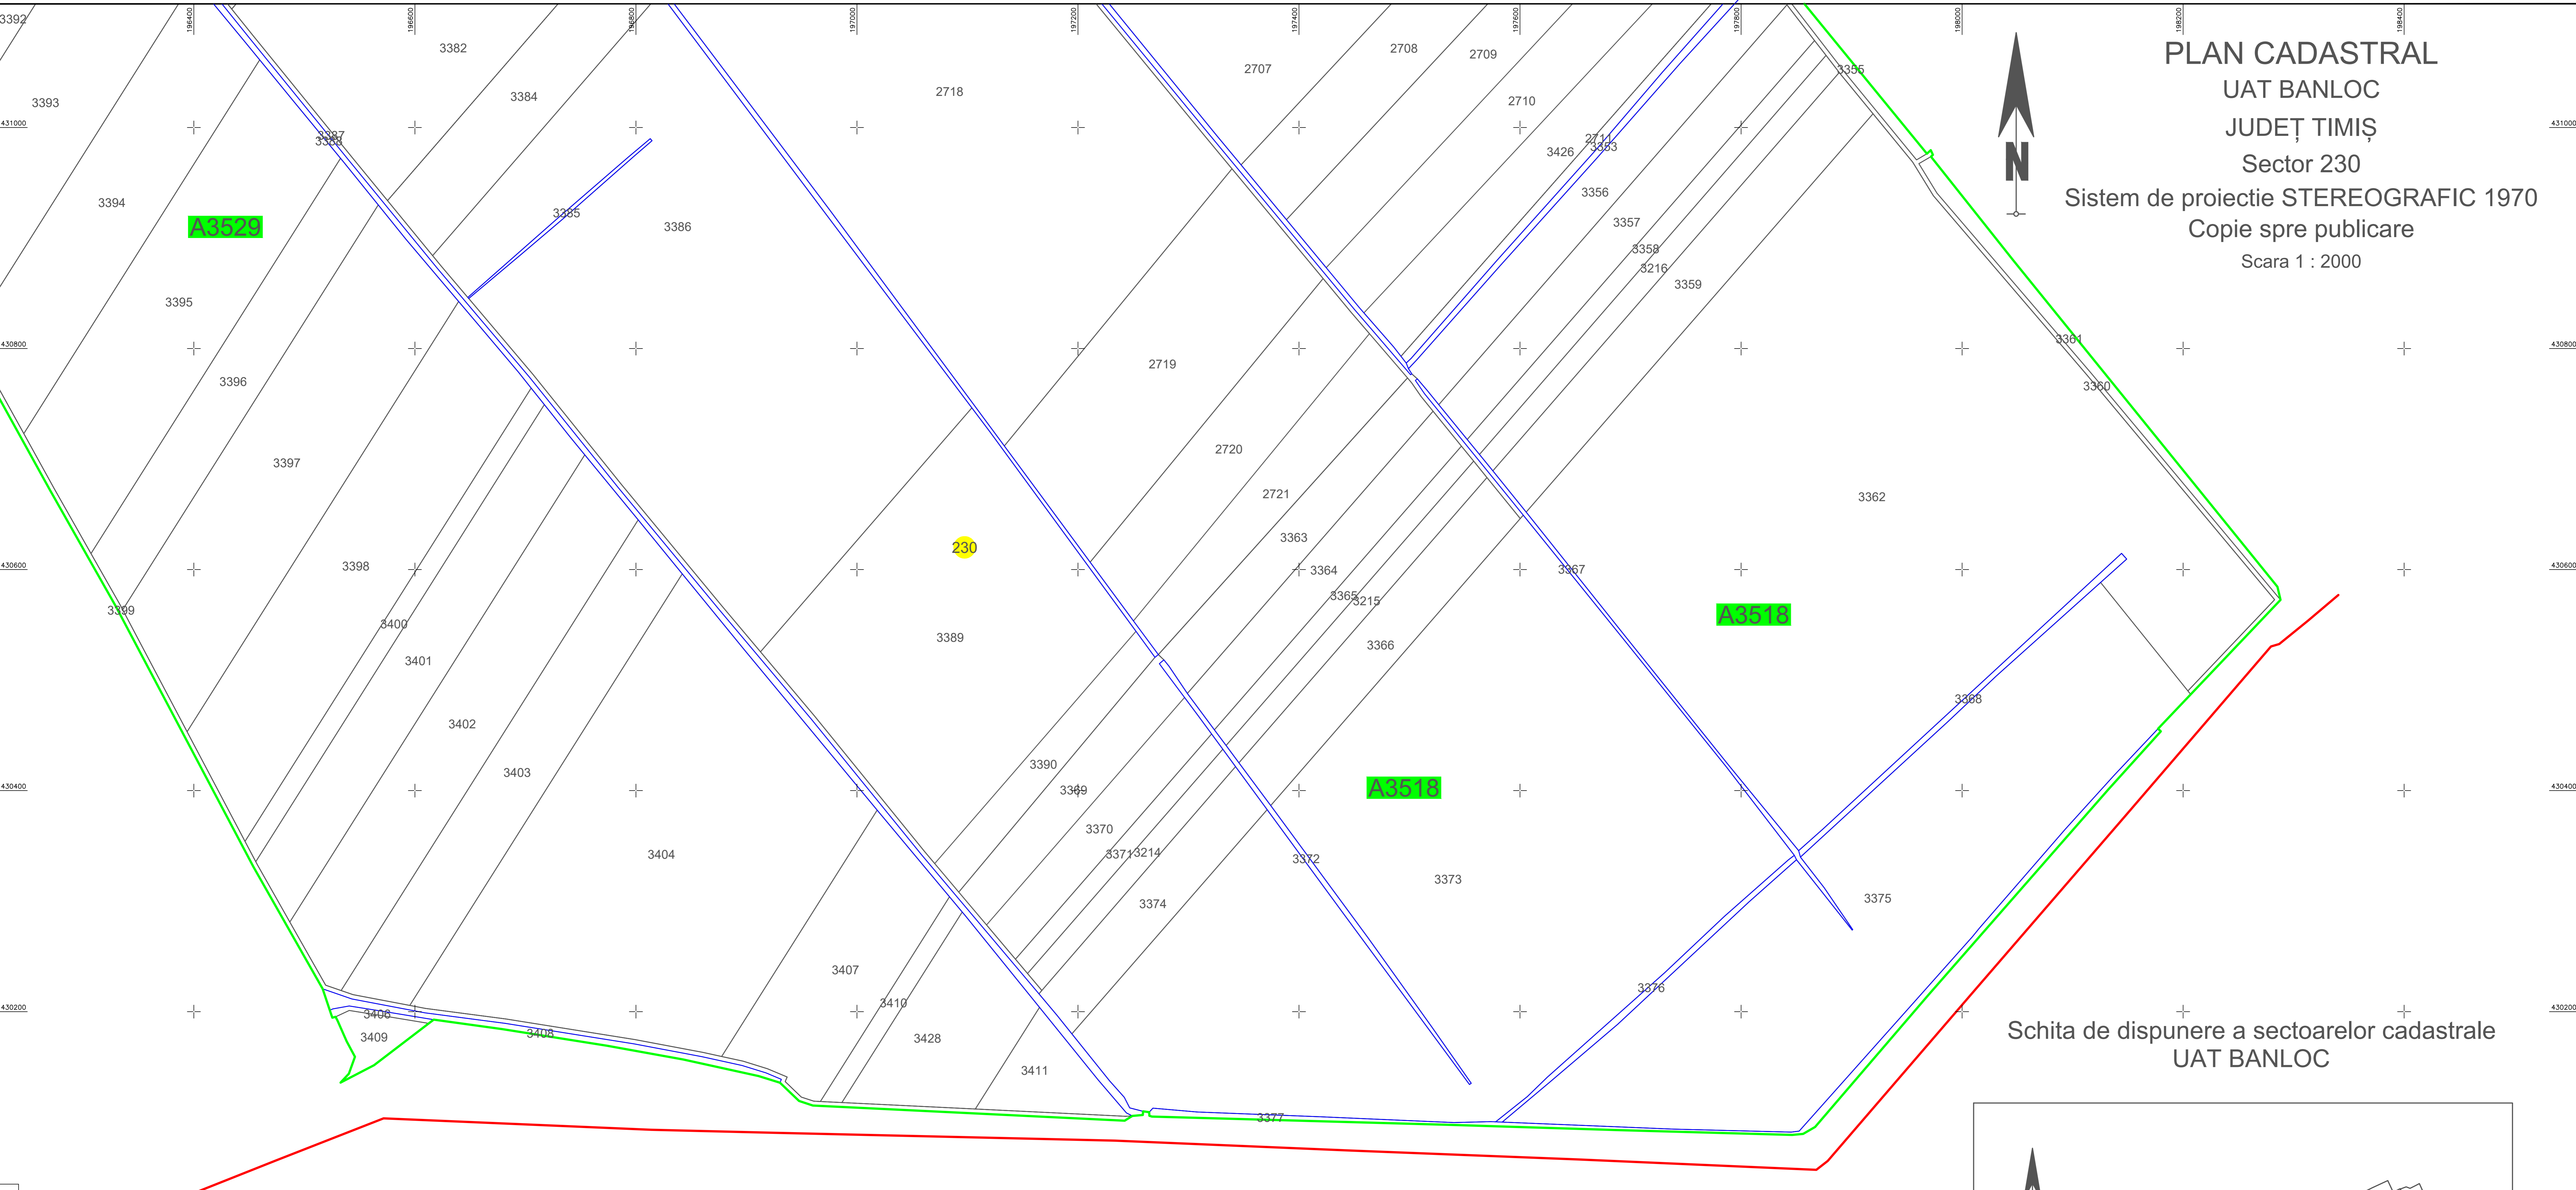

PLAN CADASTRAL
 UAT BANLOC
 JUDEȚ TIMIȘ
 Sector 230
 Sistem de proiectie STEREOGRAFIC 1970
 Copie spre publicare
 Scara 1 : 2000

Schita de dispunere a sectoarelor cadastrale
 UAT BANLOC

LEGENDA

Identificator	3393
Nr. Sector	230
Nr. Tarla	A3529
Limita Sector	
Limita Canal	
Limita Imobil	
Limita Constructii	
Constructii	c1
Limita UAT	

Schiță cu dispunerea planșelor

VIZAT,
 COMISIA LOCALA DE FOND FUNCJAR
 Presedinte Comisie
 Data :

CERTIFICAT DE AUTORIZARE
 EXECUTANT
 SC OTNIEL SRL
 DATA: 08.2023
 CERTIFICAT DE AUTORIZARE
 DE CADASTRU
 Nr. 1776 / 2019
 Nr. 1623 / 30.08.2019
 RACI
 CATEGORIA III
 Timișoara