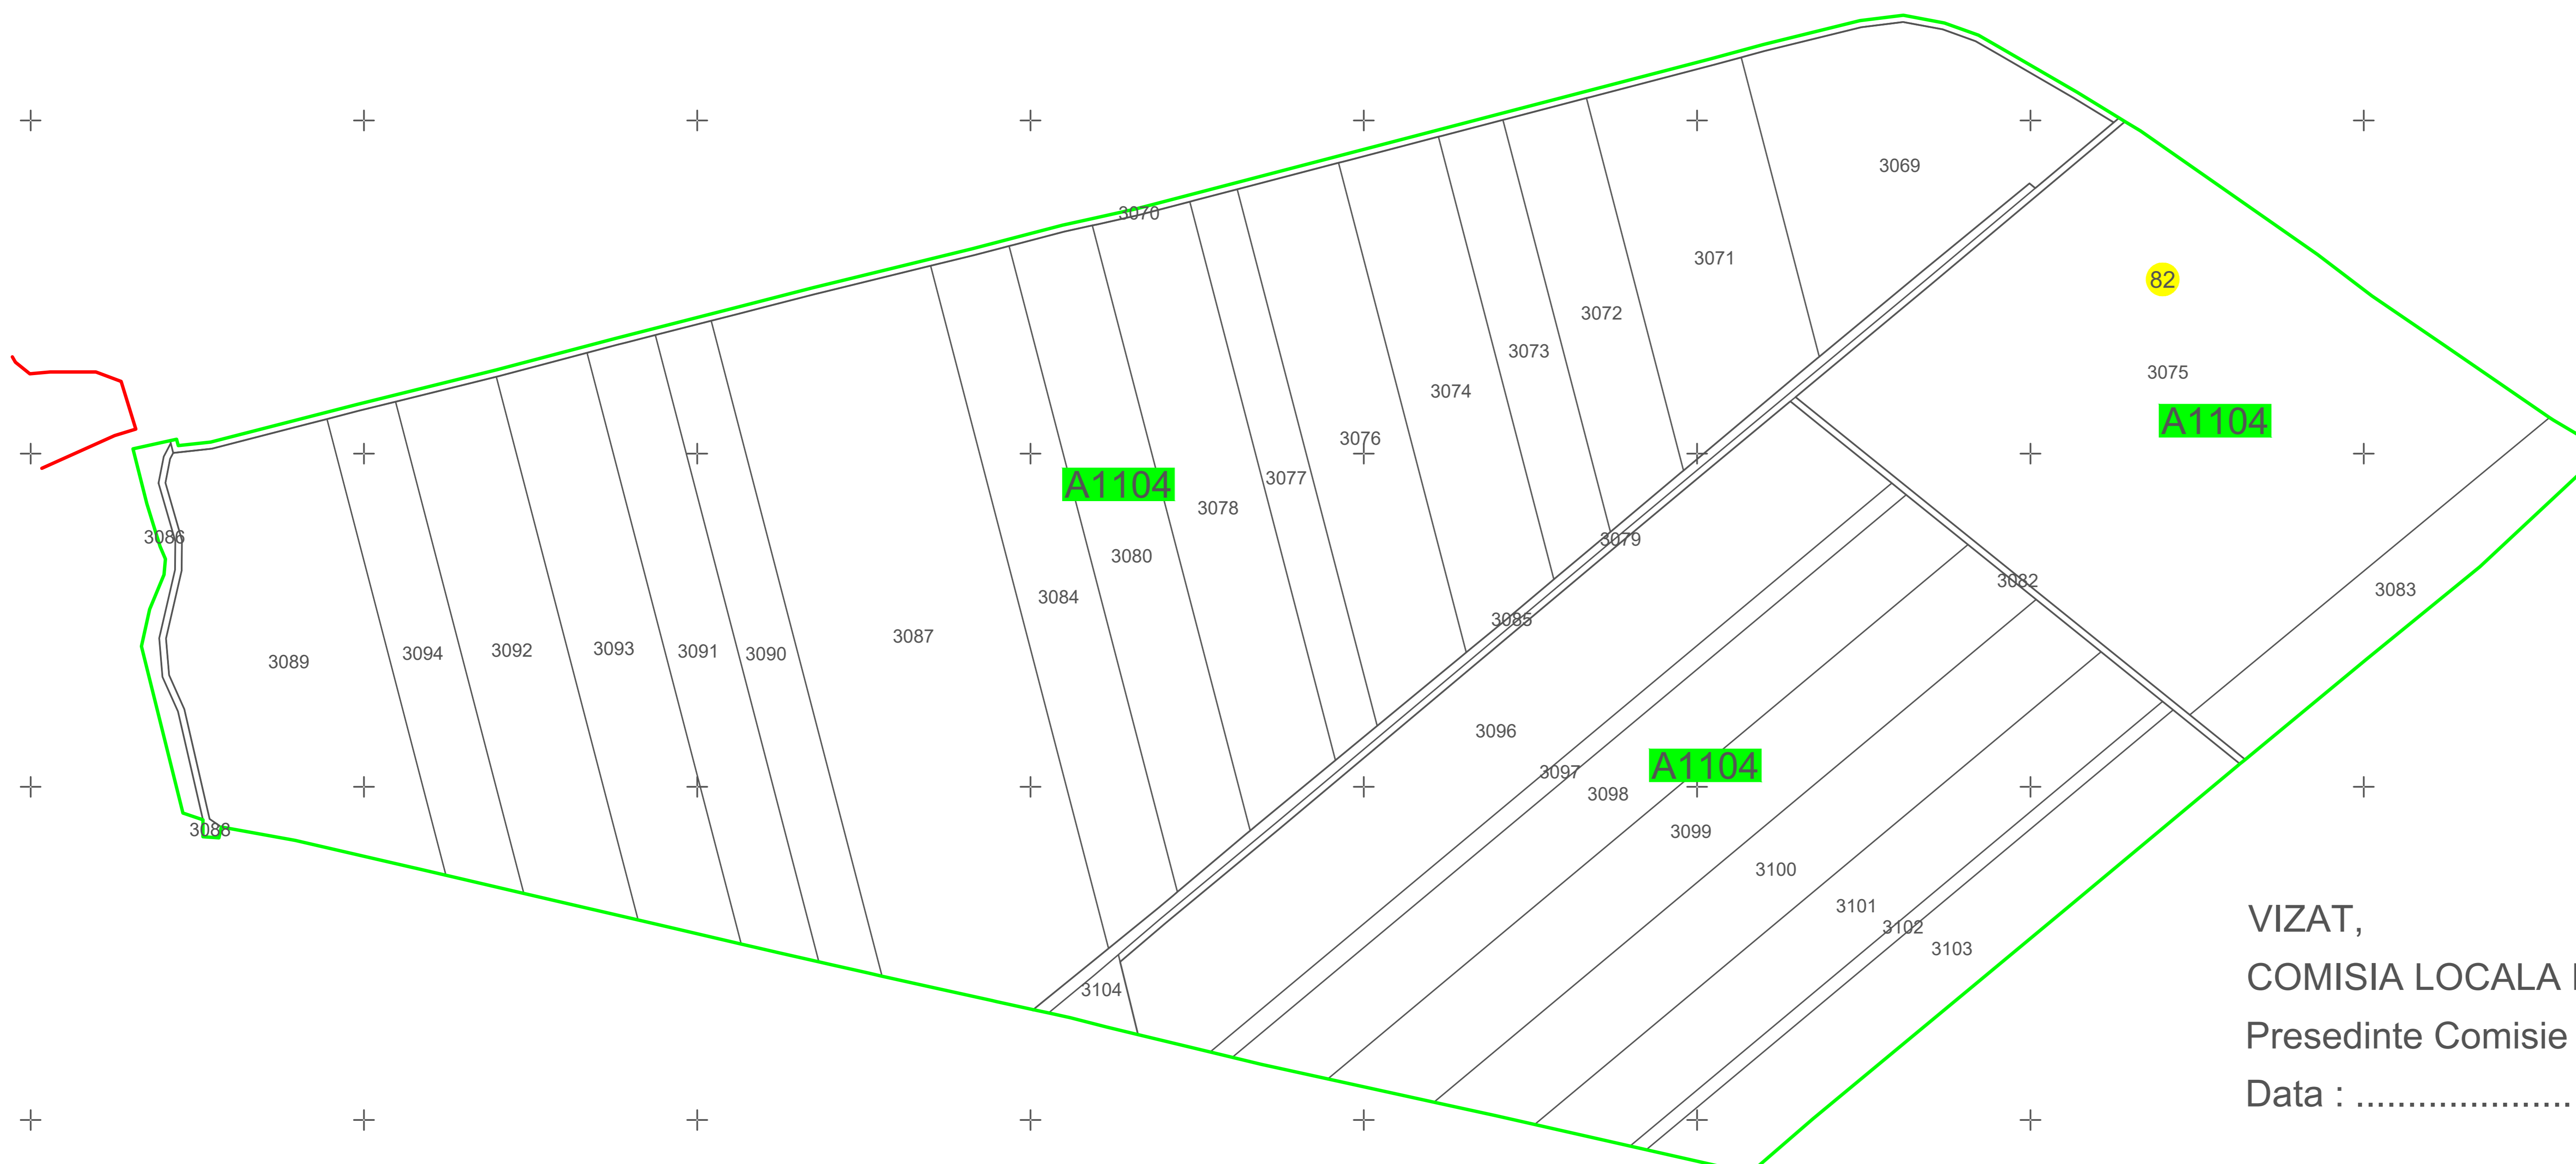

PLAN CADASTRAL  
UAT BANLOC  
JUDEȚ TIMIȘ

Sector 82  
Sistem de proiectie STEREOGRAFIC 1970  
Copie spre publicare  
Scara 1 : 2000

Schita de dispunere a sectoarelor cadastrale  
UAT BANLOC

LEGENDA

Identificator	3072
Nr. Sector	82
Nr. Tarla	A1104
Limita Sector	—
Limita Canal	—
Limita Imobil	—
Limita UAT	—